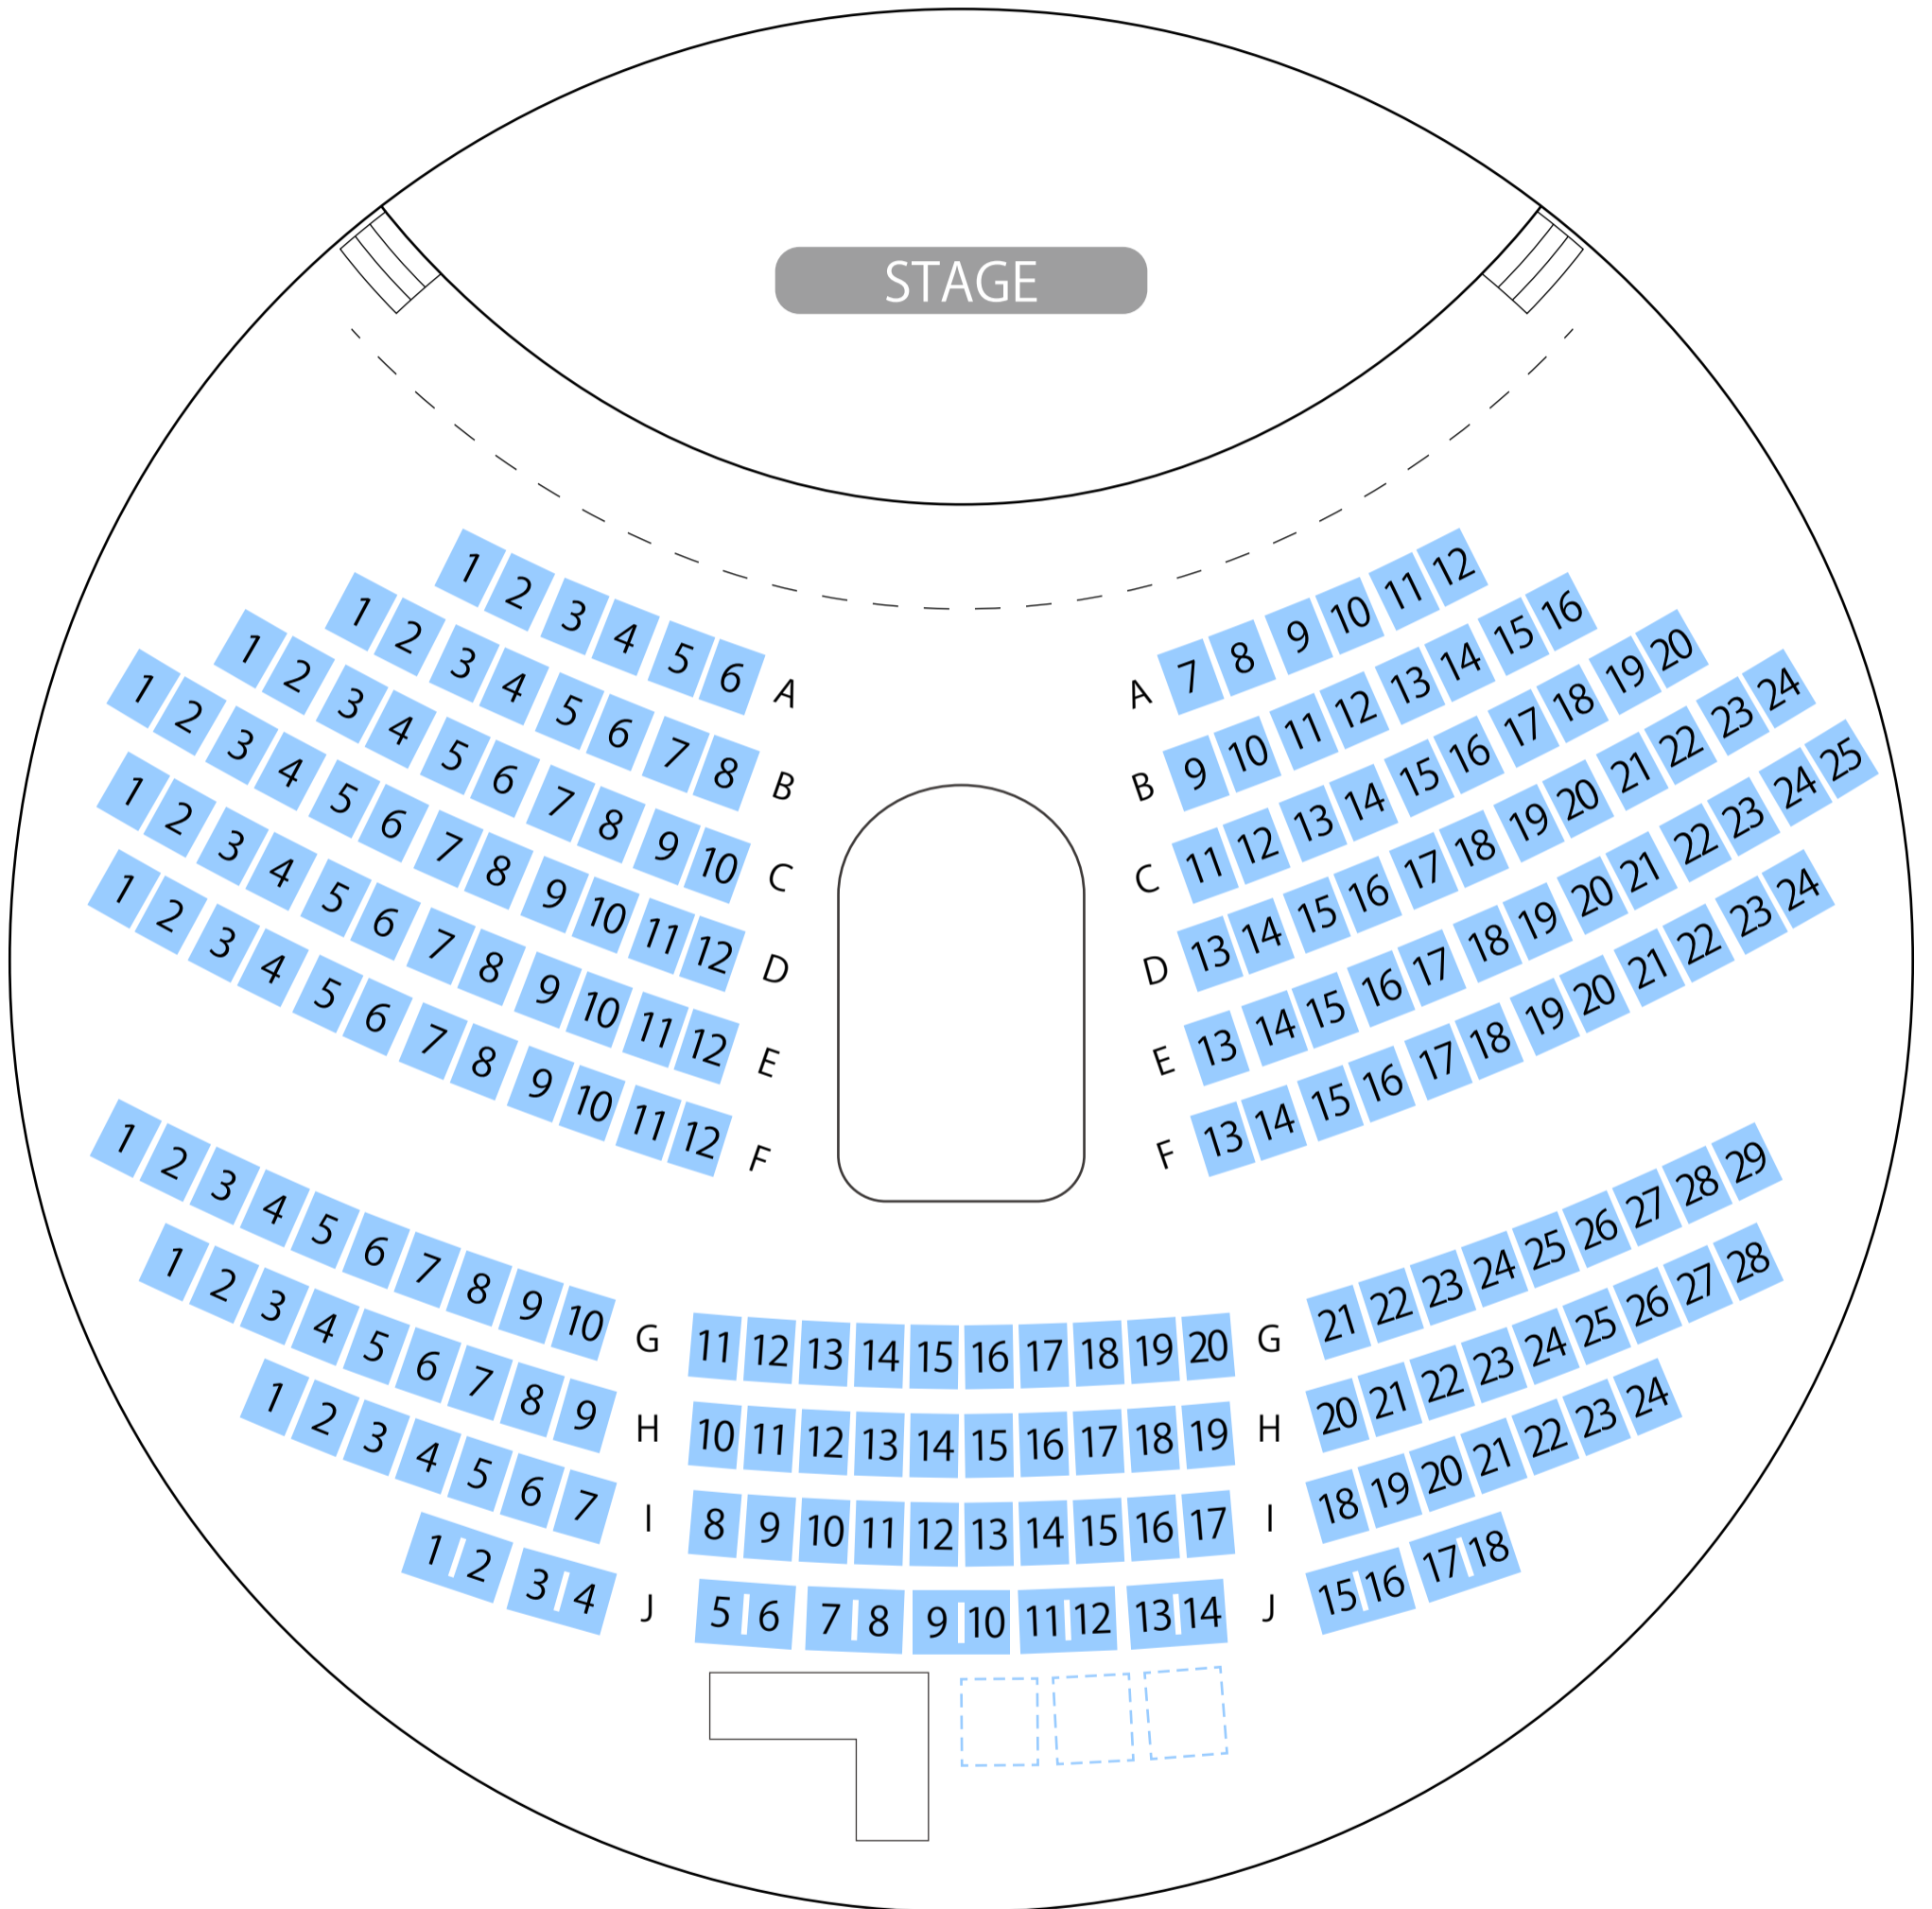

福岡市科学館

ドームシアター座席表

最大収容 **220**席

駐車場

ファミレス

カフェ

コンビニ

ホテル