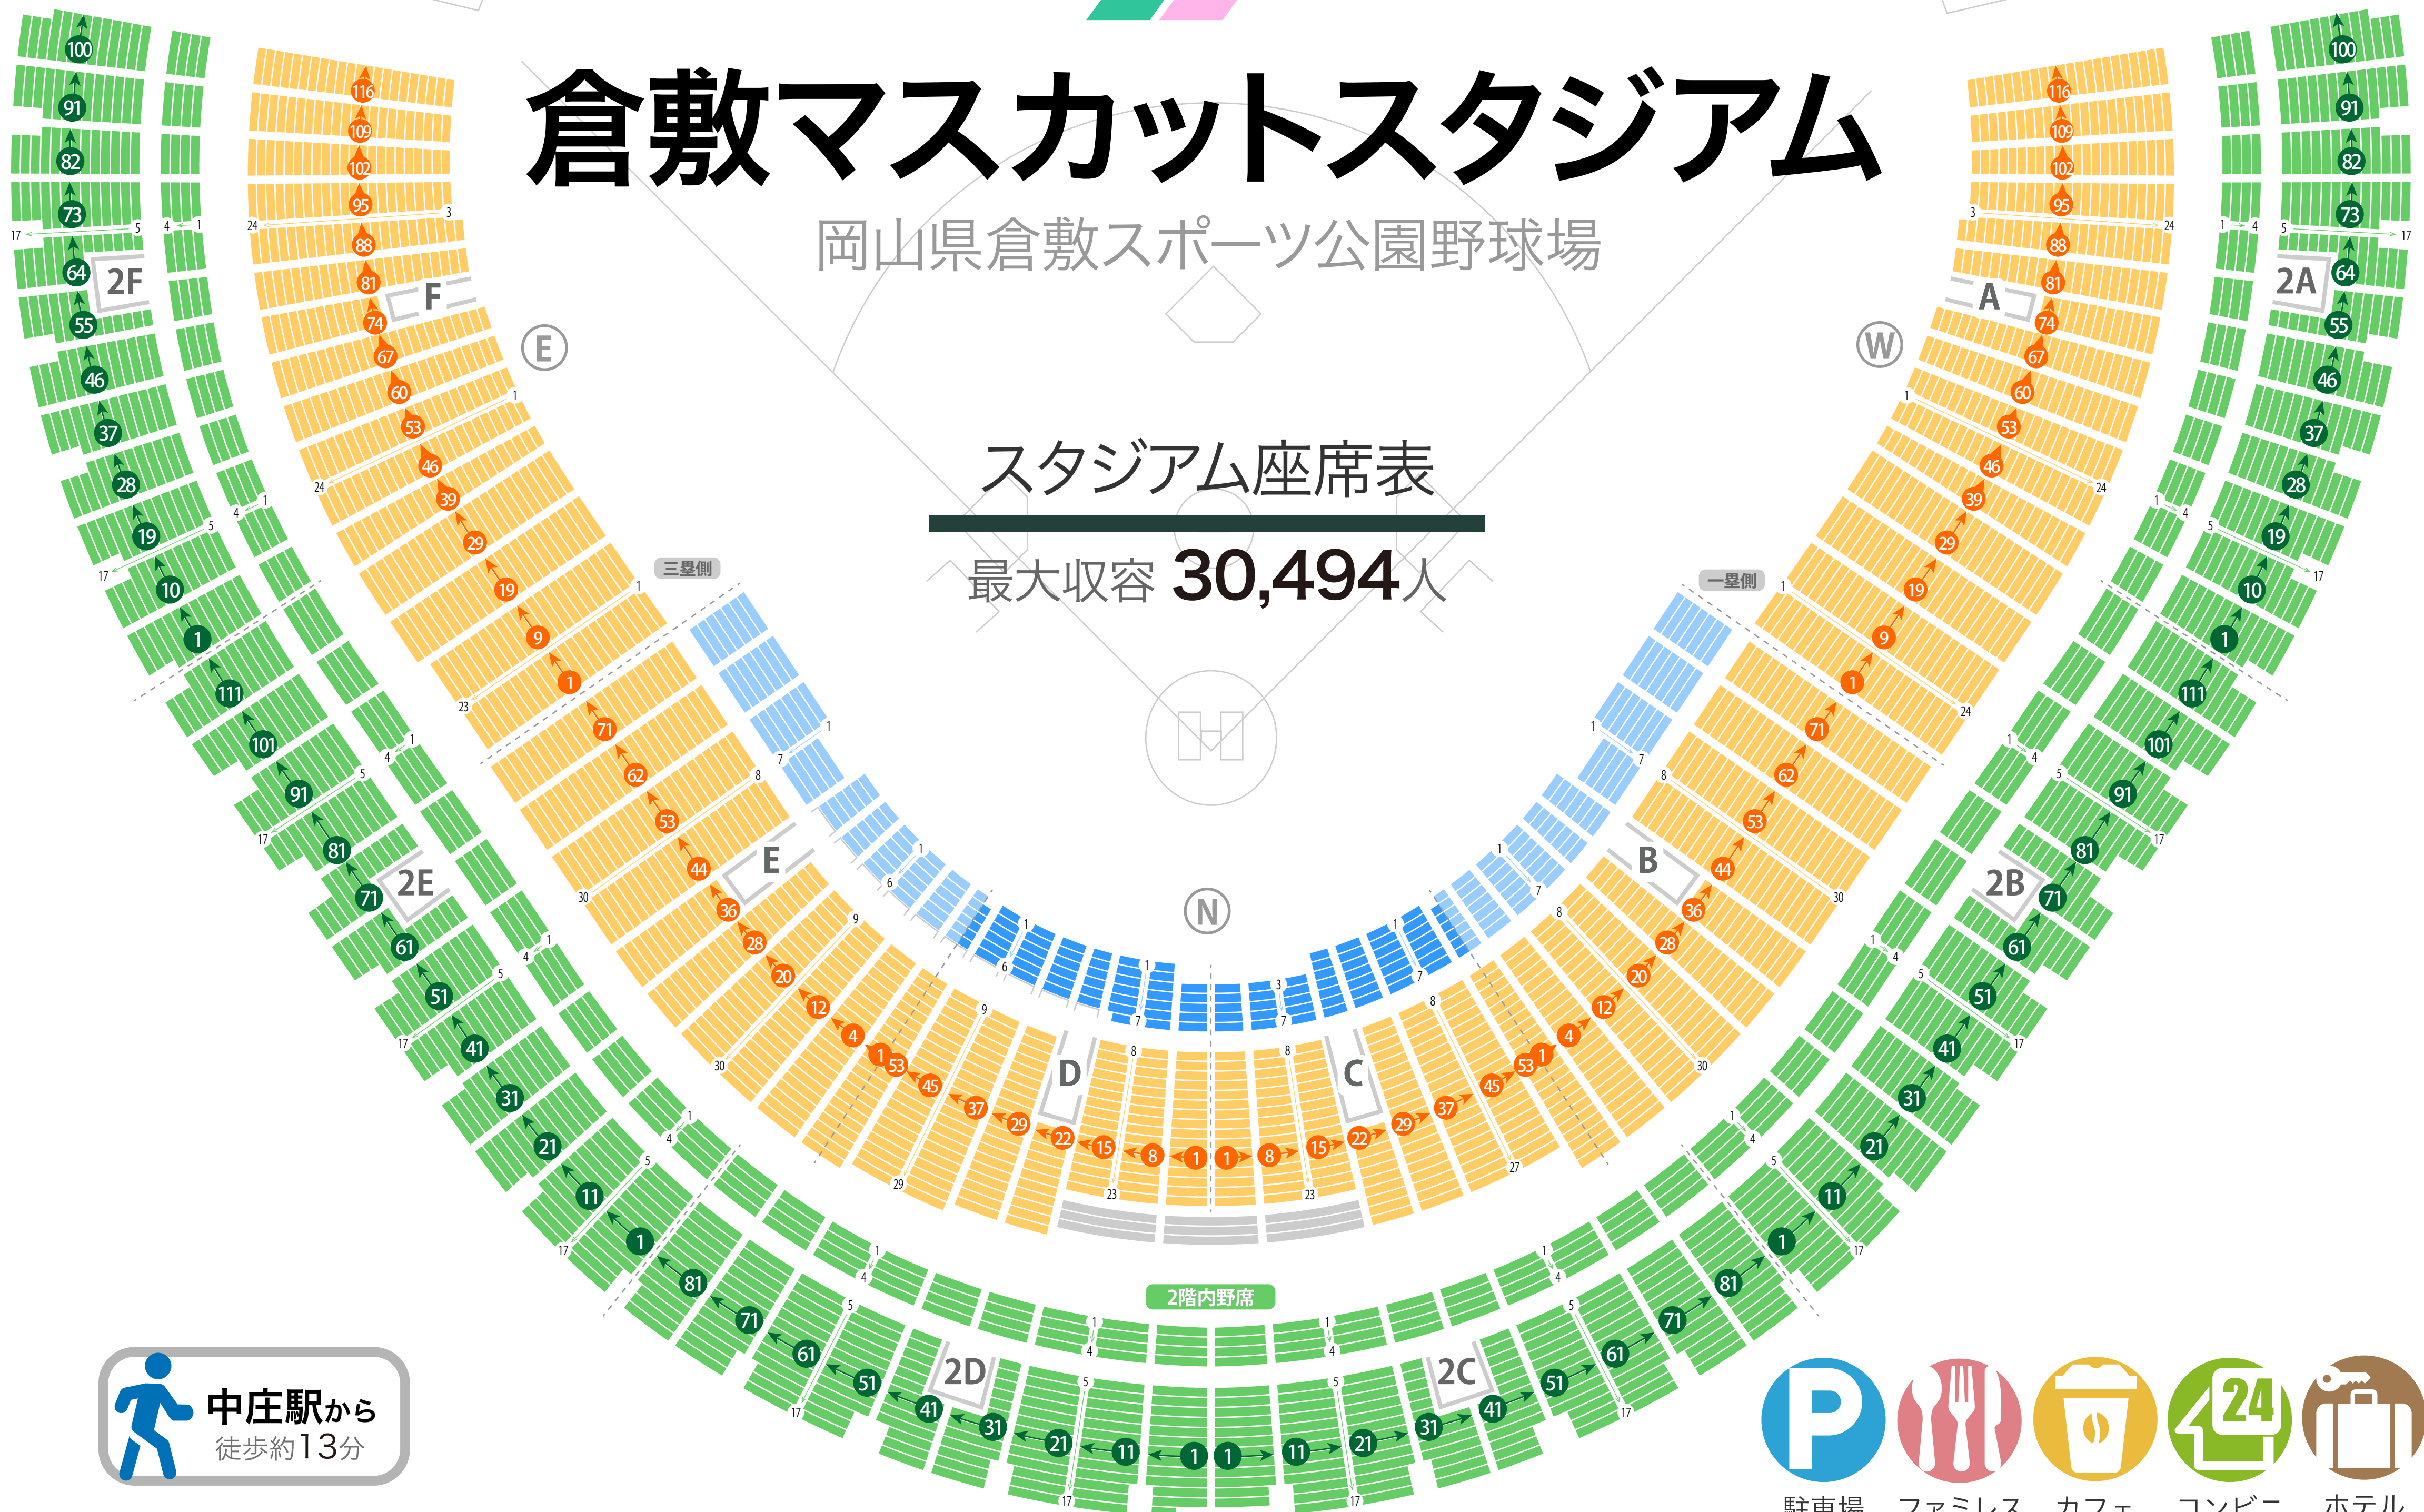

# 倉敷マスカットスタジアム

岡山県倉敷スポーツ公園野球場

スタジアム座席表

最大収容 30,494人

 中庄駅から  
徒歩約13分

-  駐車場
-  ファミレス
-  カフェ
-  コンビニ
-  ホテル