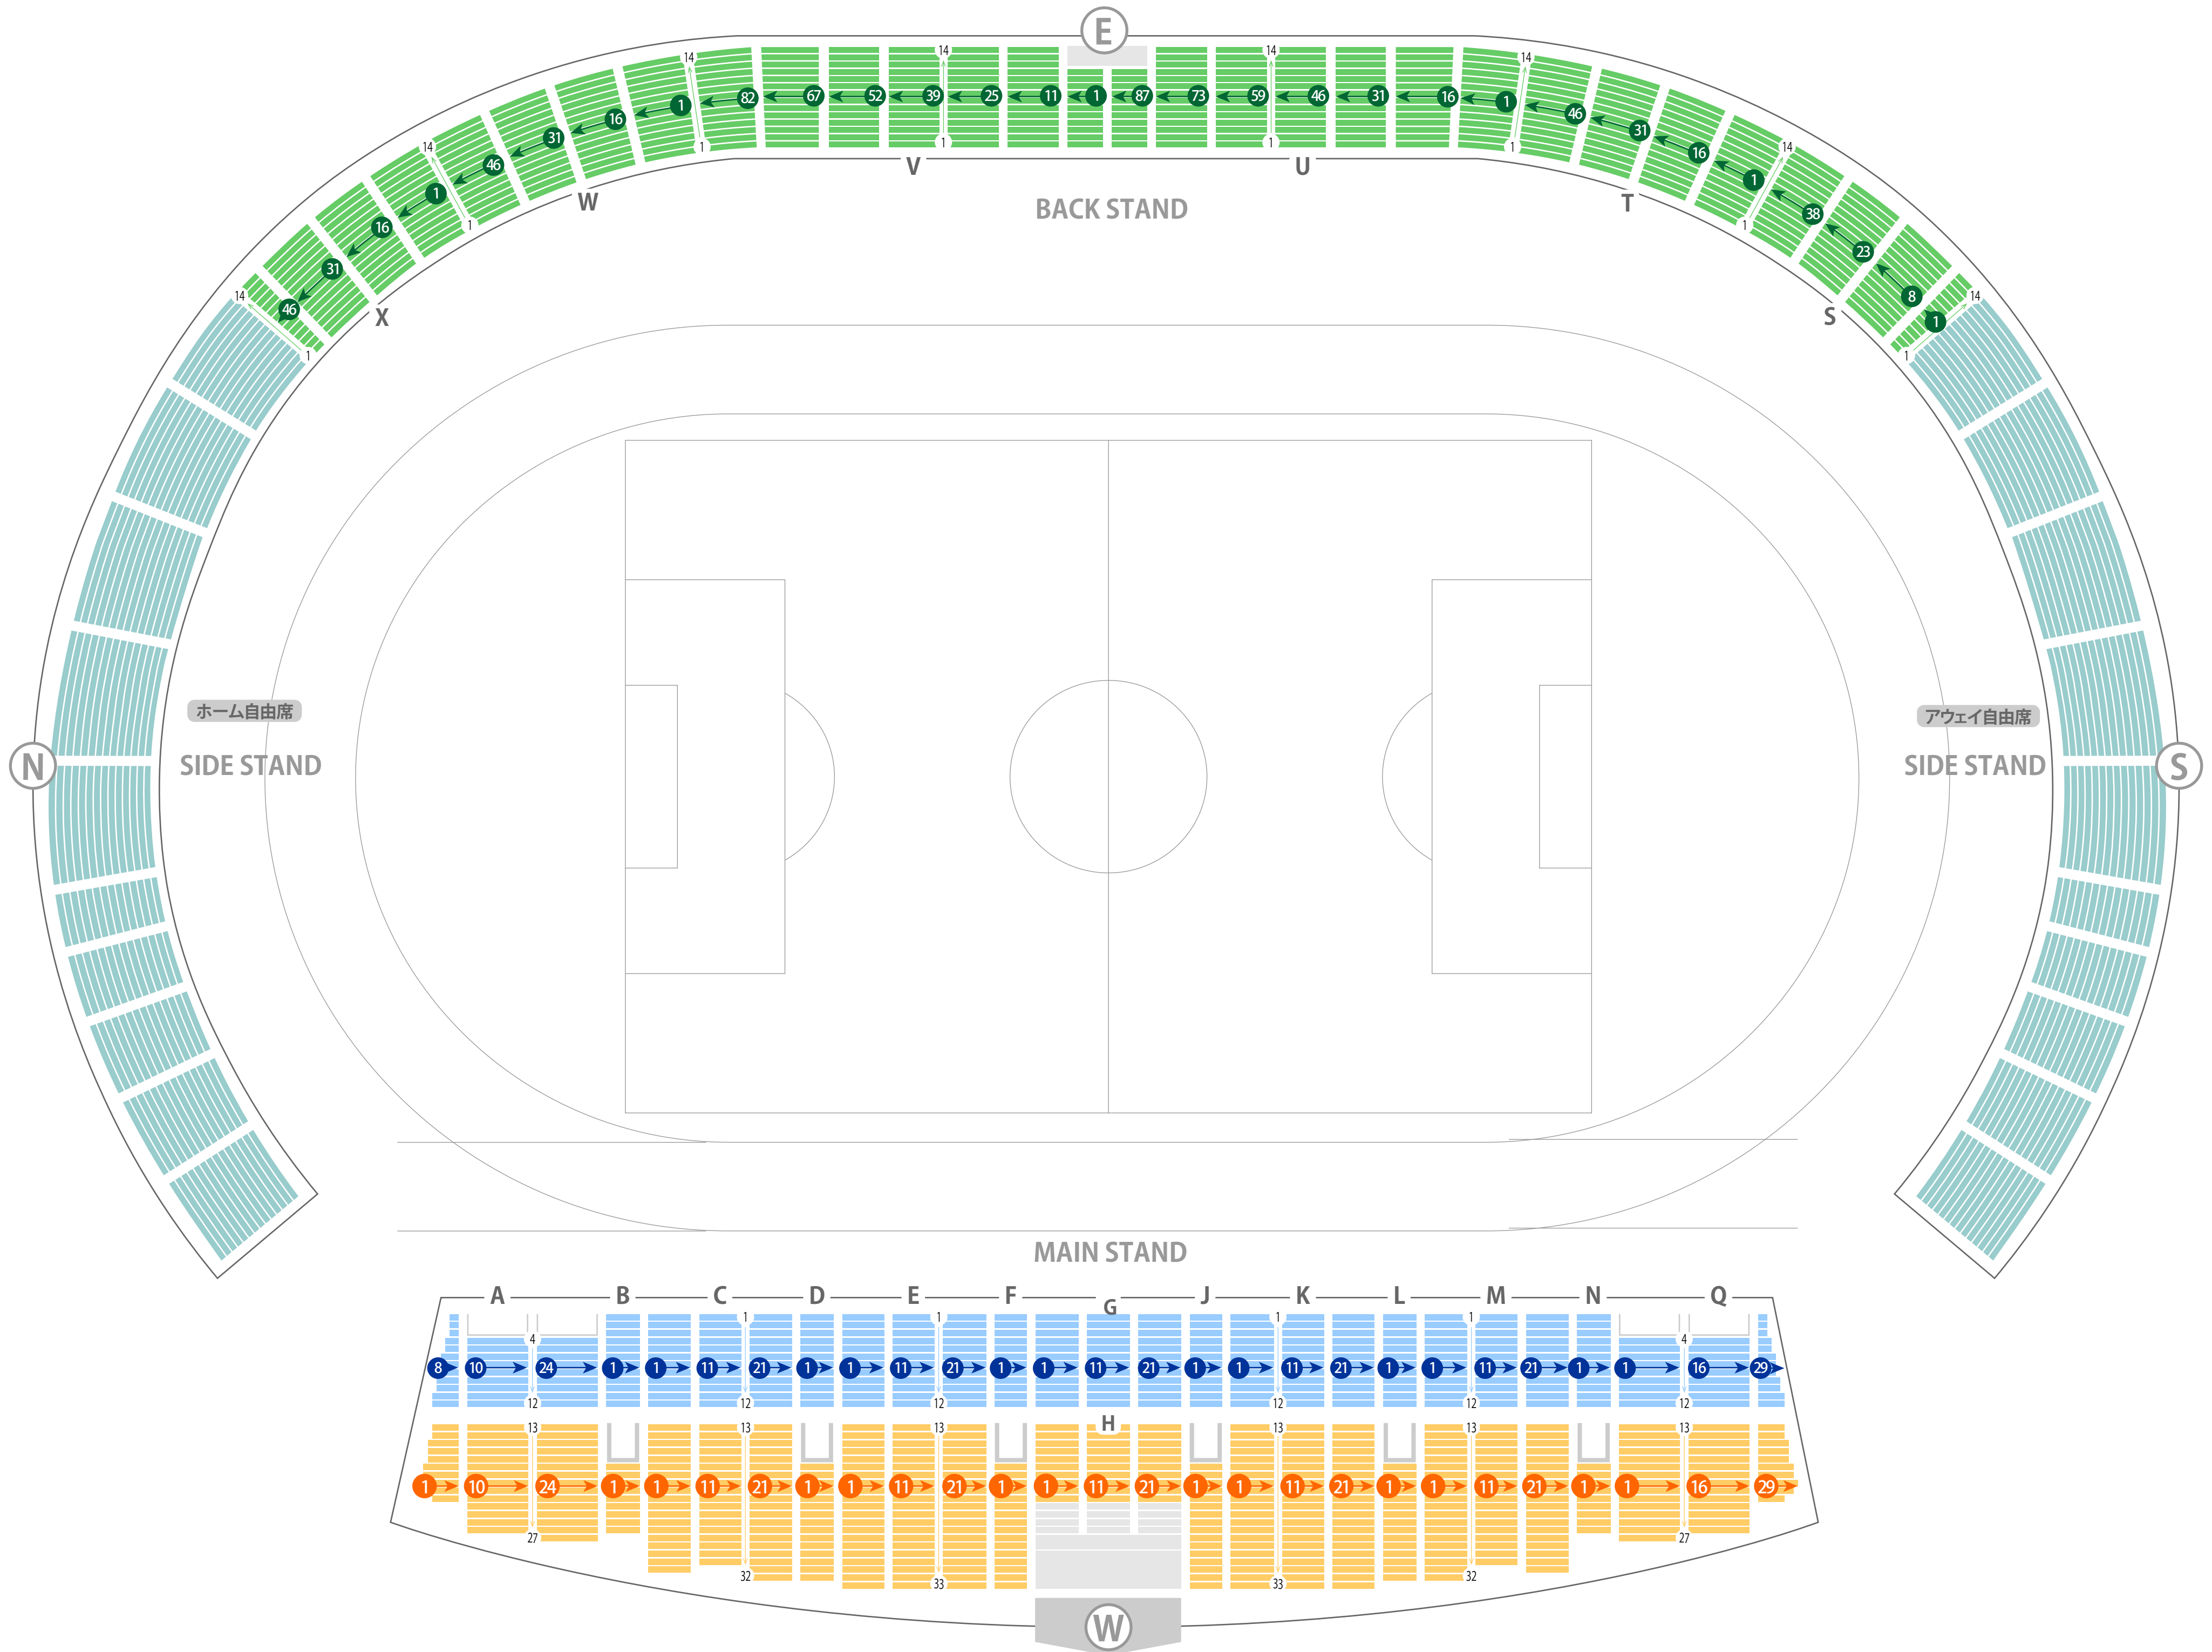

千葉県立柏の葉公園総合競技場

スタジアム座席表
最大収容 20,000席

 柏の葉キャンパス駅から
徒歩約26分

-  駐車場
-  ファミレス
-  カフェ
-  コンビニ
-  ホテル