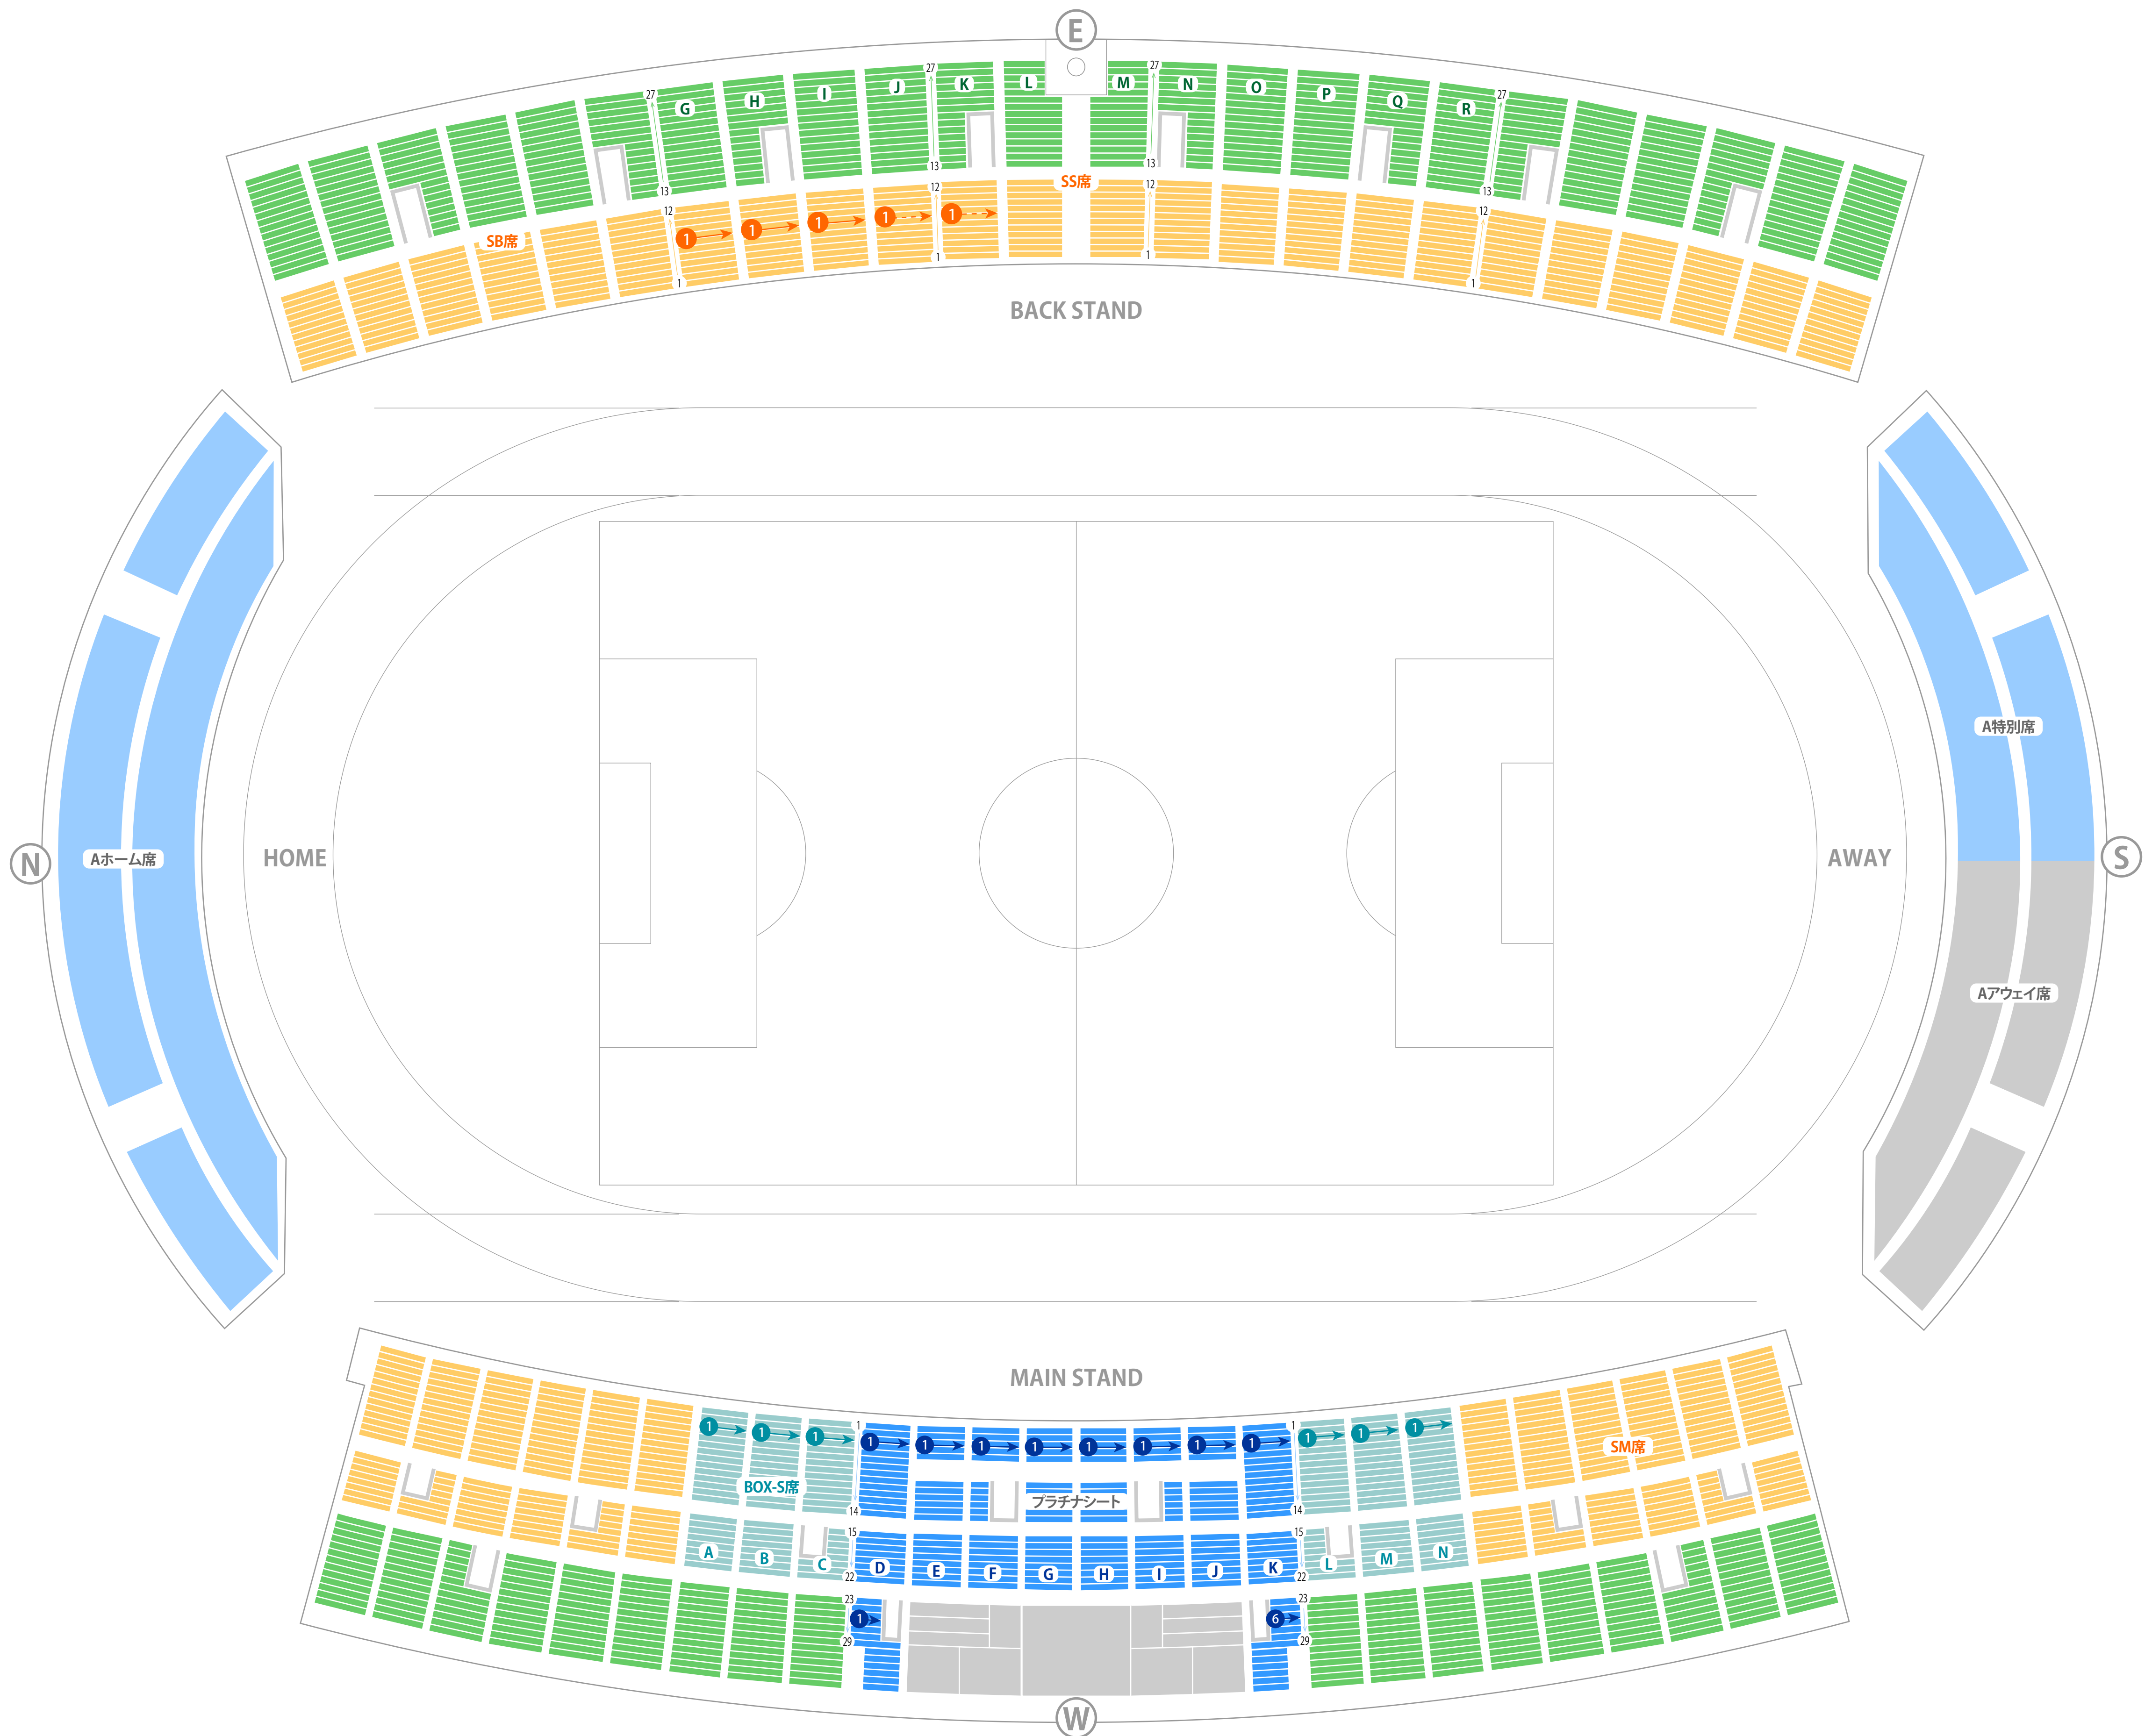

万博記念競技場

スタジアム座席表

最大収容 21,000席

 公園東口駅から
徒歩約5分