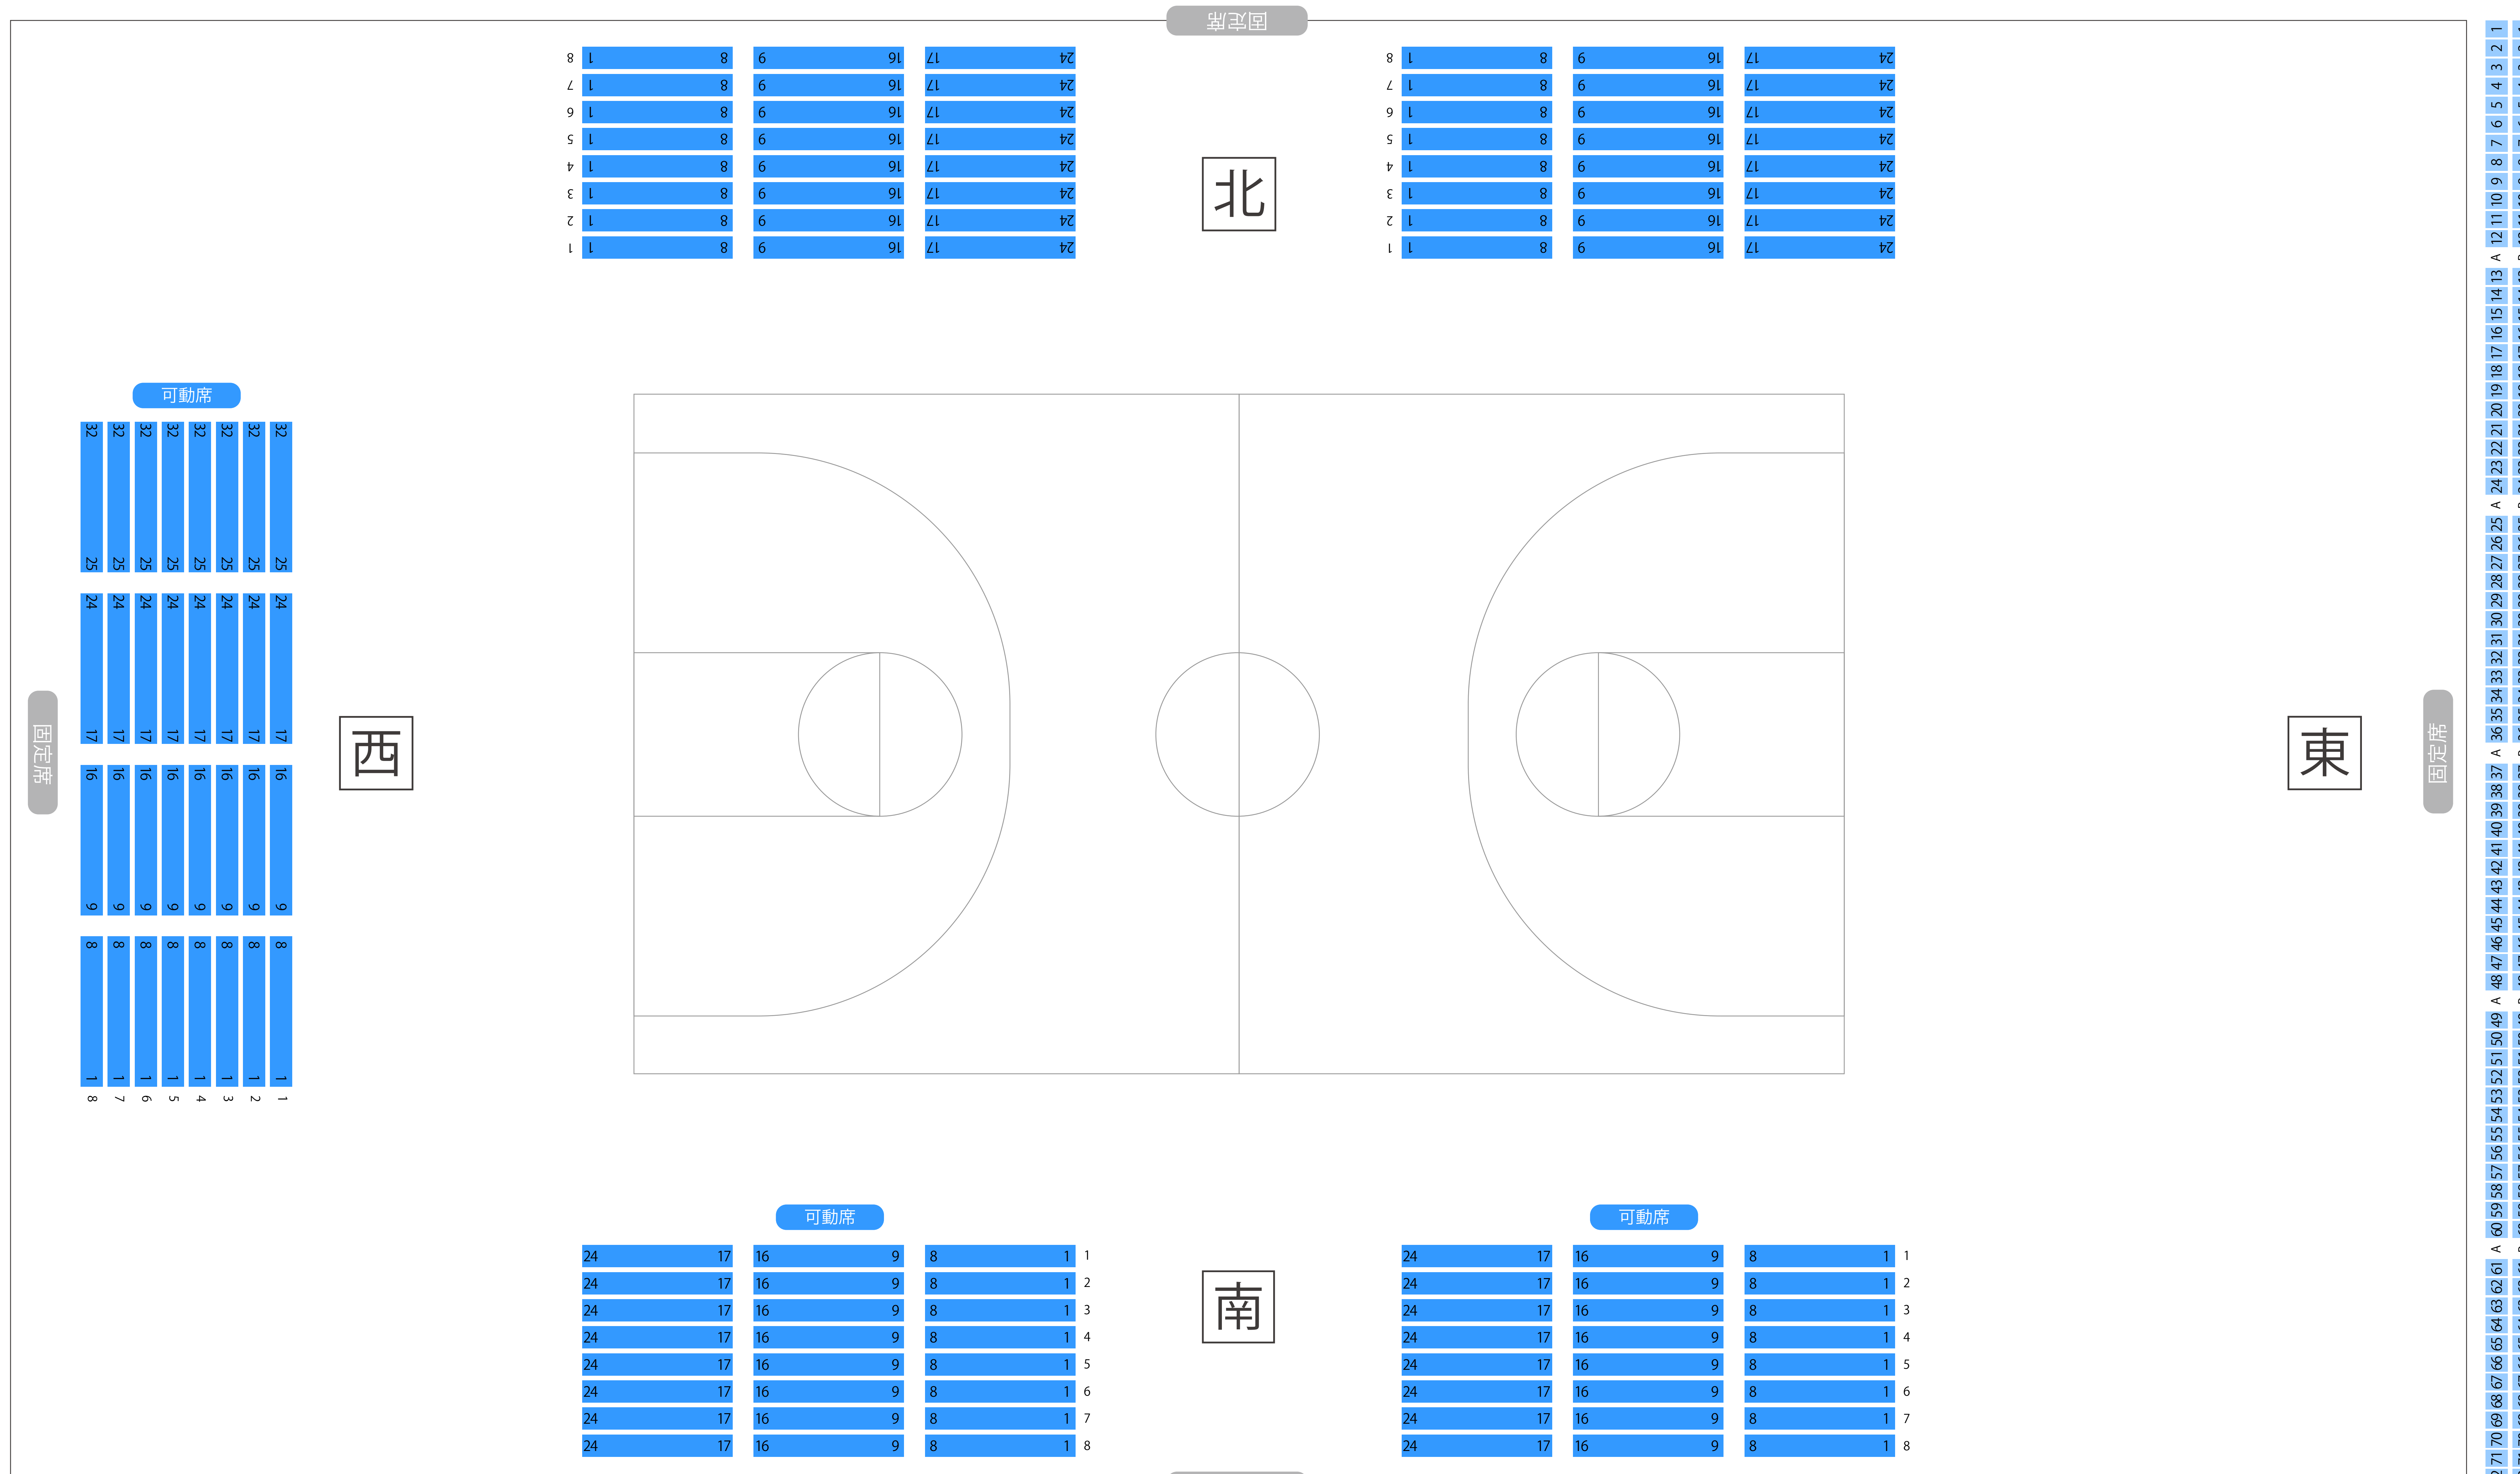

カメイアリーナ仙台

仙台市体育館

第一競技場座席表

最大収容 5,705席

1	2	3	4	5	6	7	8	9	10	11	12	13	14	15	16	17	18	19	20	21	22	23	24	25	26	27	28	29	30	31	32	33	34	35	36	37	38	39	40	41	42	43	44	45	46	47	48	49	50	51	52	53	54	55	56	57	58	59	60	61	62	63	64	65	66	67	68	69	70	71	72	73	74	75	76	77	78	79	80	81	82	83	84	85	86	87	88	89	90	91	92	93	94	95	96	97	98	99	100
---	---	---	---	---	---	---	---	---	----	----	----	----	----	----	----	----	----	----	----	----	----	----	----	----	----	----	----	----	----	----	----	----	----	----	----	----	----	----	----	----	----	----	----	----	----	----	----	----	----	----	----	----	----	----	----	----	----	----	----	----	----	----	----	----	----	----	----	----	----	----	----	----	----	----	----	----	----	----	----	----	----	----	----	----	----	----	----	----	----	----	----	----	----	----	----	----	----	----	-----

1	2	3	4	5	6	7	8	9	10	11	12	13	14	15	16	17	18	19	20	21	22	23	24	25	26	27	28	29	30	31	32	33	34	35	36	37	38	39	40	41	42	43	44	45	46	47	48	49	50	51	52	53	54	55	56	57	58	59	60	61	62	63	64	65	66	67	68	69	70	71	72	73	74	75	76	77	78	79	80	81	82	83	84	85	86	87	88	89	90	91	92	93	94	95	96	97	98	99	100
---	---	---	---	---	---	---	---	---	----	----	----	----	----	----	----	----	----	----	----	----	----	----	----	----	----	----	----	----	----	----	----	----	----	----	----	----	----	----	----	----	----	----	----	----	----	----	----	----	----	----	----	----	----	----	----	----	----	----	----	----	----	----	----	----	----	----	----	----	----	----	----	----	----	----	----	----	----	----	----	----	----	----	----	----	----	----	----	----	----	----	----	----	----	----	----	----	----	----	-----

富沢駅から
徒歩約7分