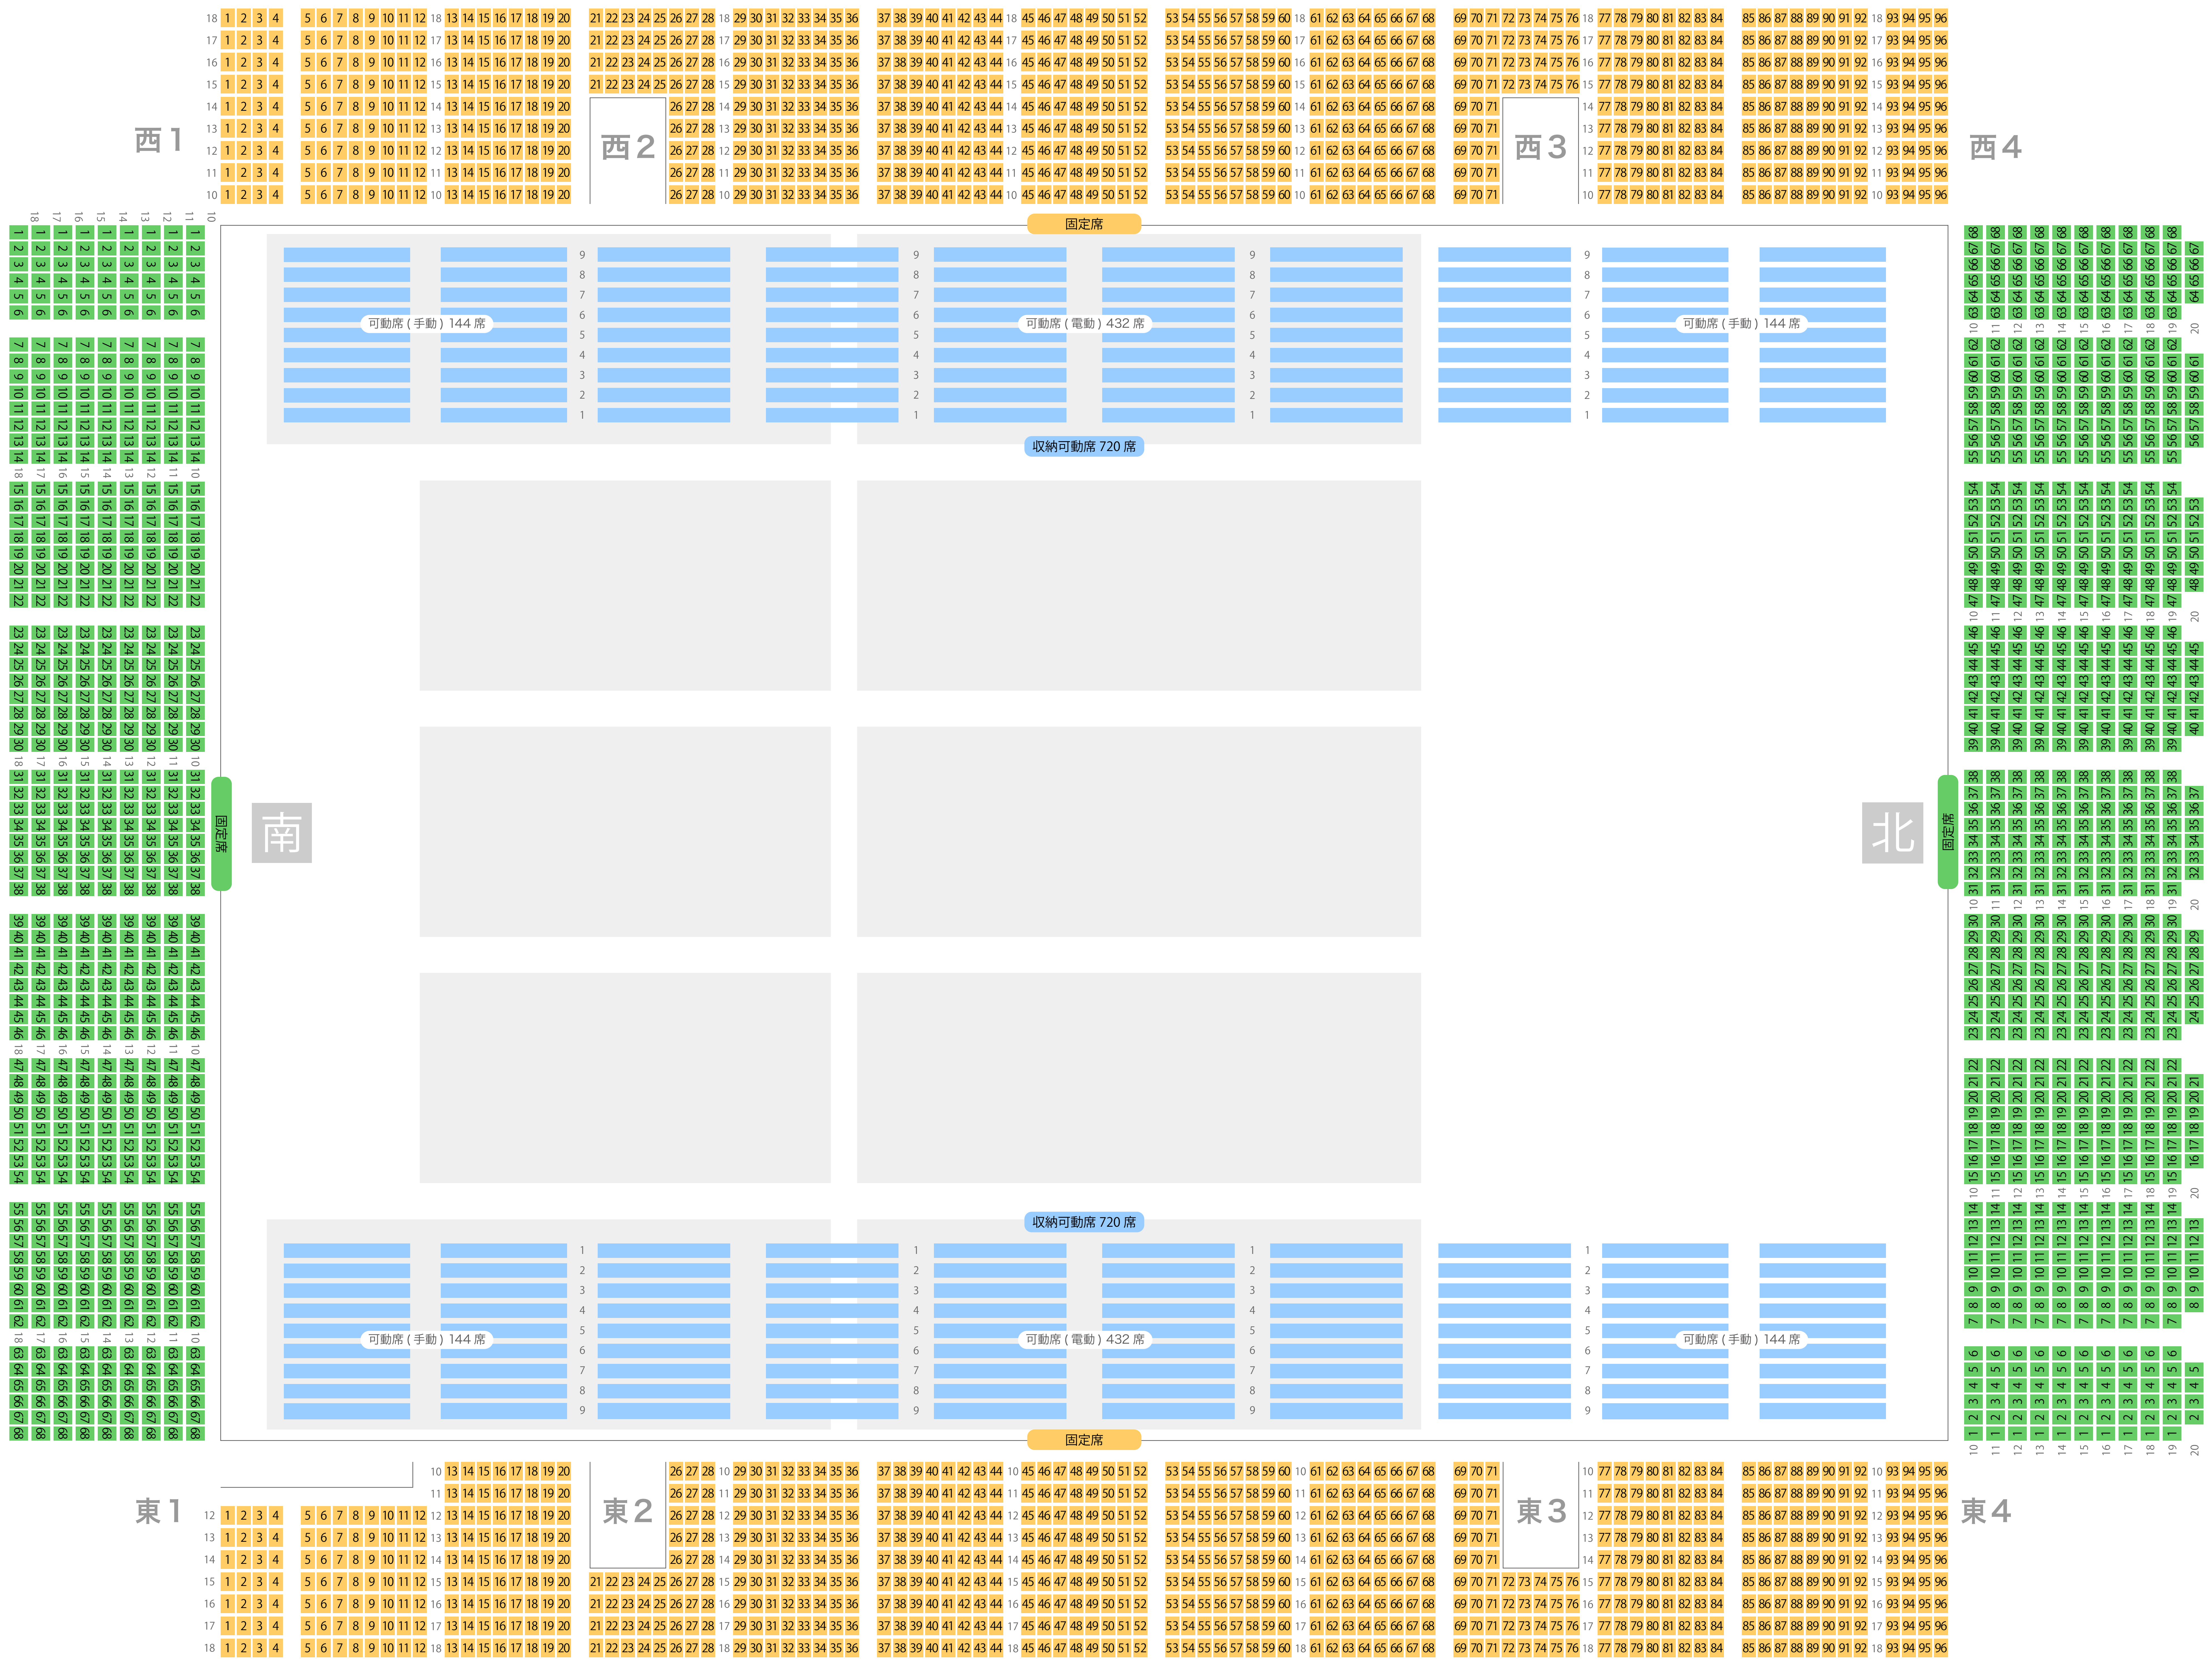

山形市総合スポーツセンター

第一体育館座席表

最大収容 6,000席

羽前千歳駅から
徒歩約10分

www.livewalker.com

この座席表はライブウォーカーが作成しました。会場設営・座席構成によっては相違する場合がありますのでチケットセンターにご確認下さい。無断転載・再配布禁止

駐車場 ファミレス カフェ コンビニ ホテル