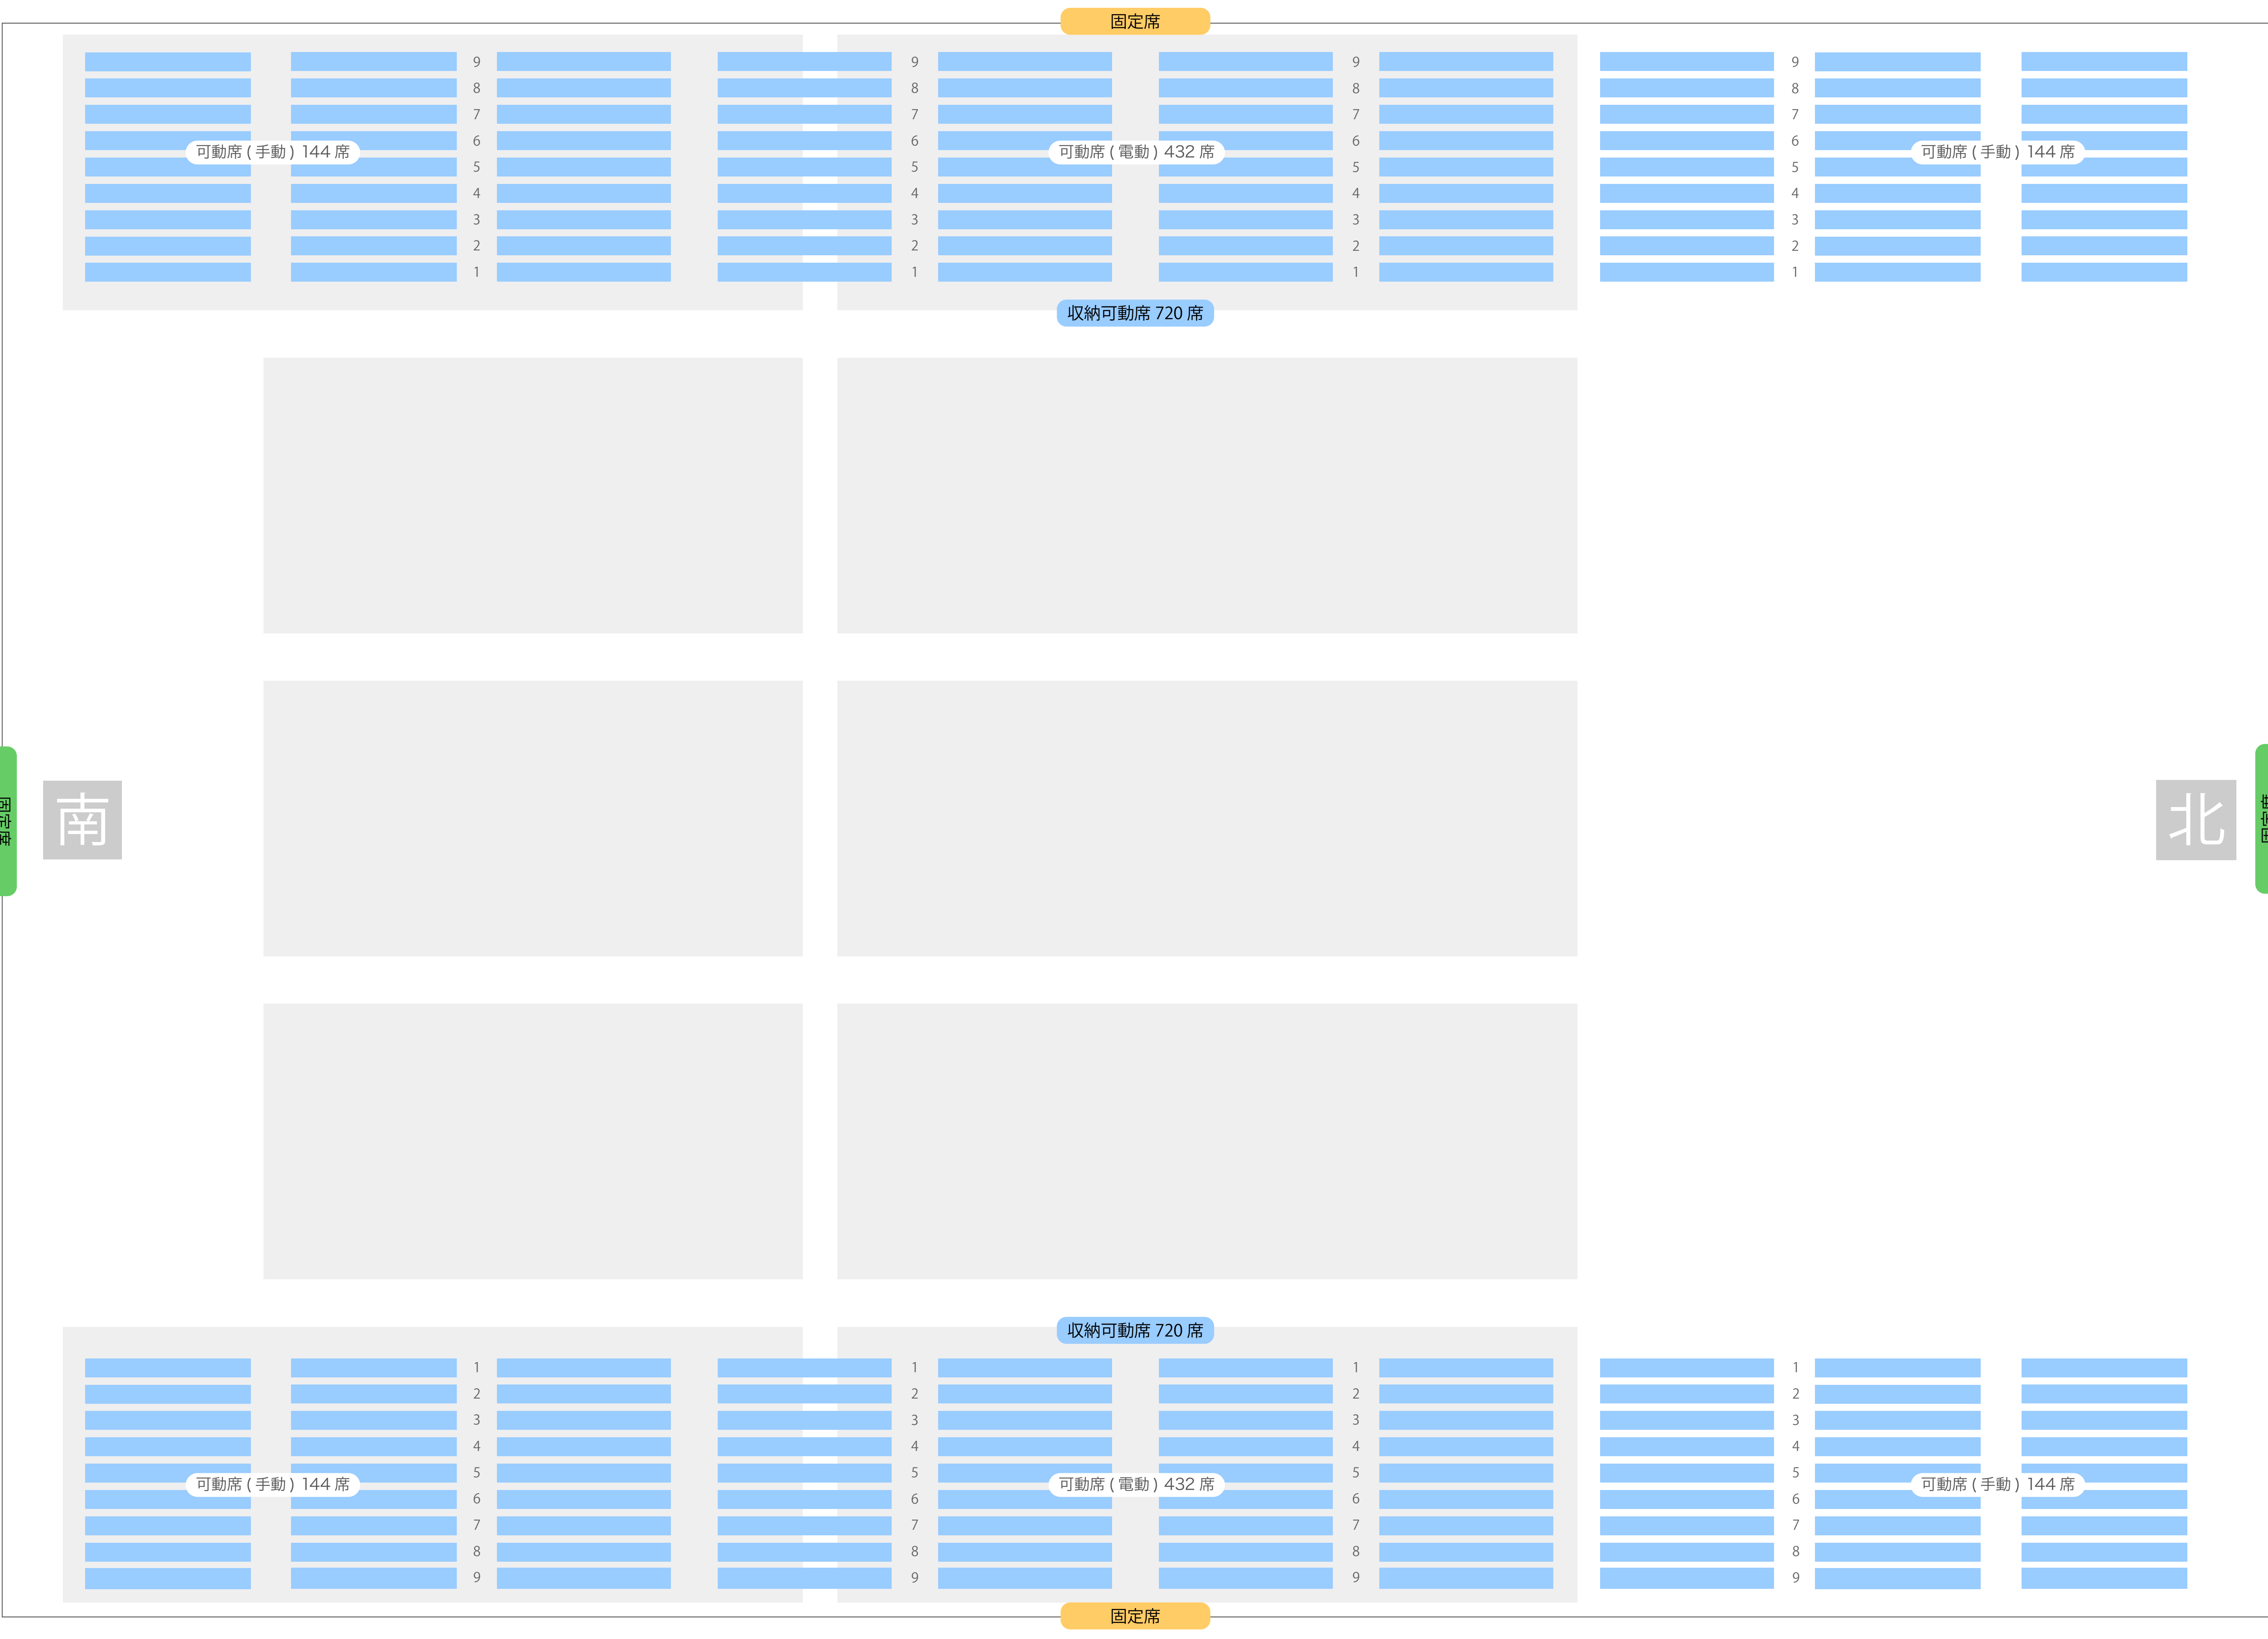

山形市総合スポーツセンター

第一体育館座席表

最大収容 6,000席

羽前千歳駅から
徒歩約10分

www.livewalker.com

この座席表はライブウォーカーが作成しました。会場設営・座席構成によっては相違する場合がありますのでチケットセンターにご確認下さい。無断転載・再配布禁止

駐車場 ファミレス カフェ コンビニ ホテル