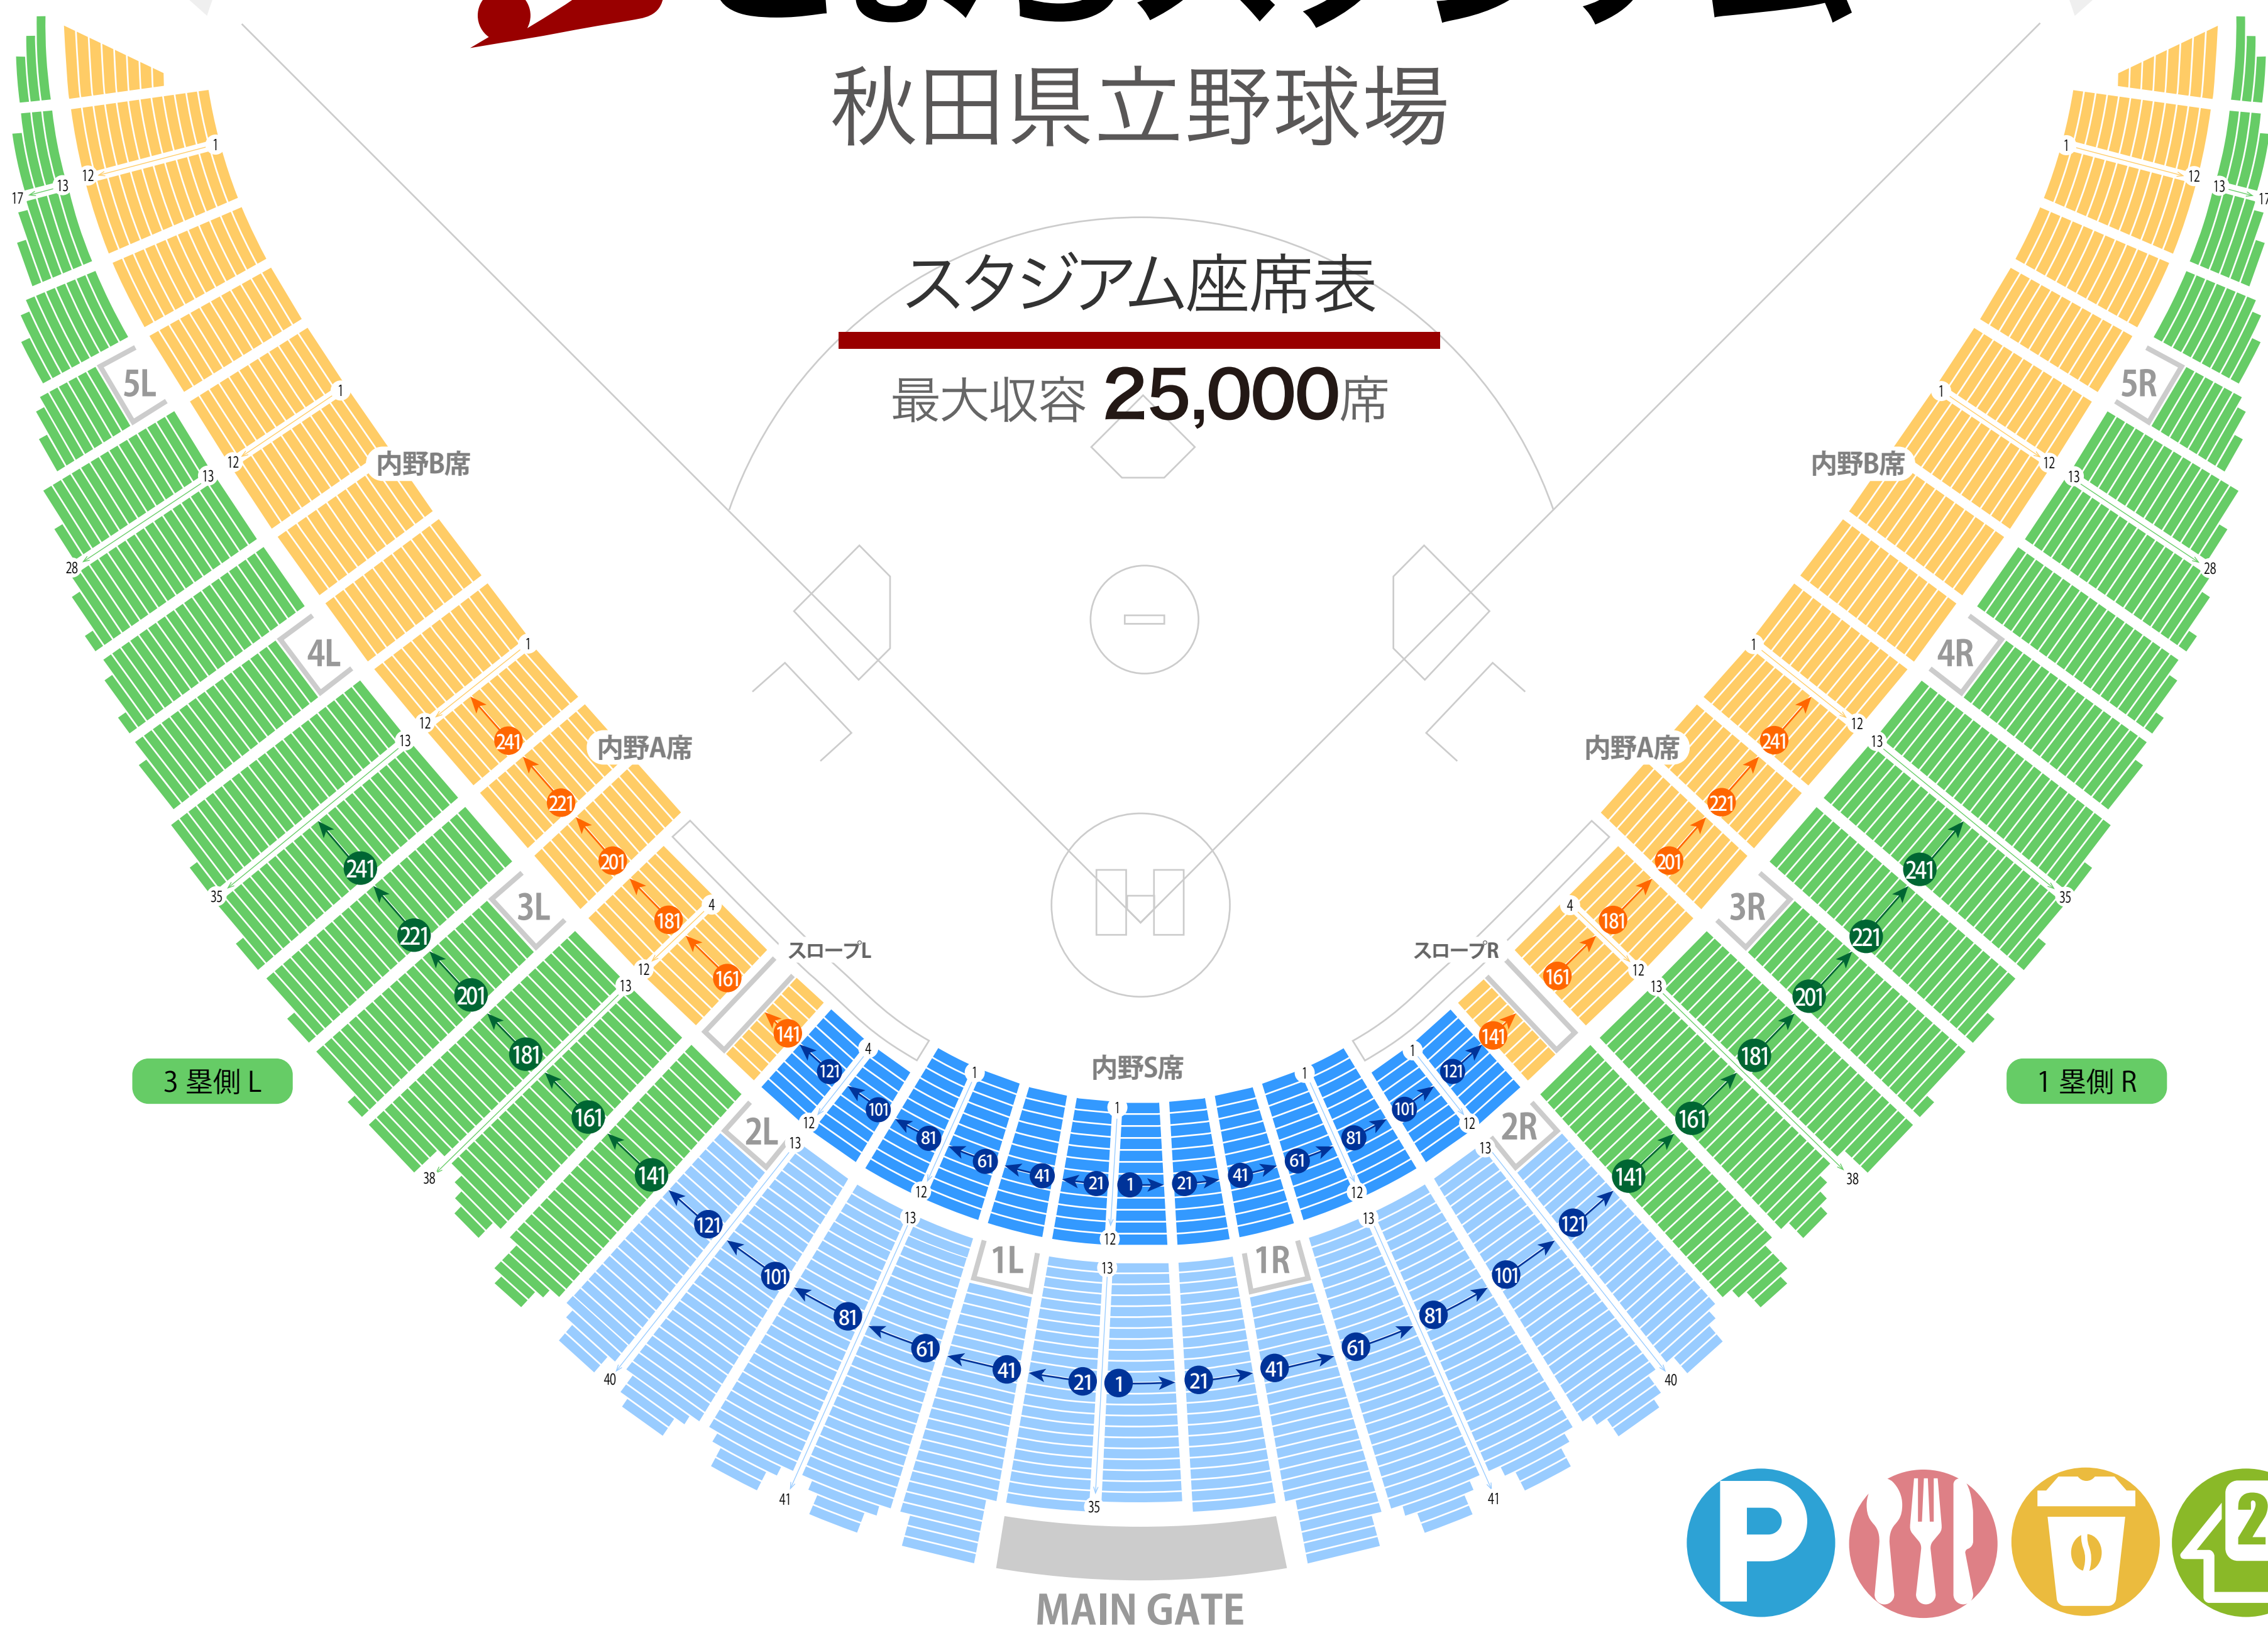

BACK GATE

外野席

外野席

こまちスタジアム

秋田県立野球場

スタジアム座席表

最大収容 **25,000**席

駐車場

ファミレス

カフェ

コンビニ

ホテル