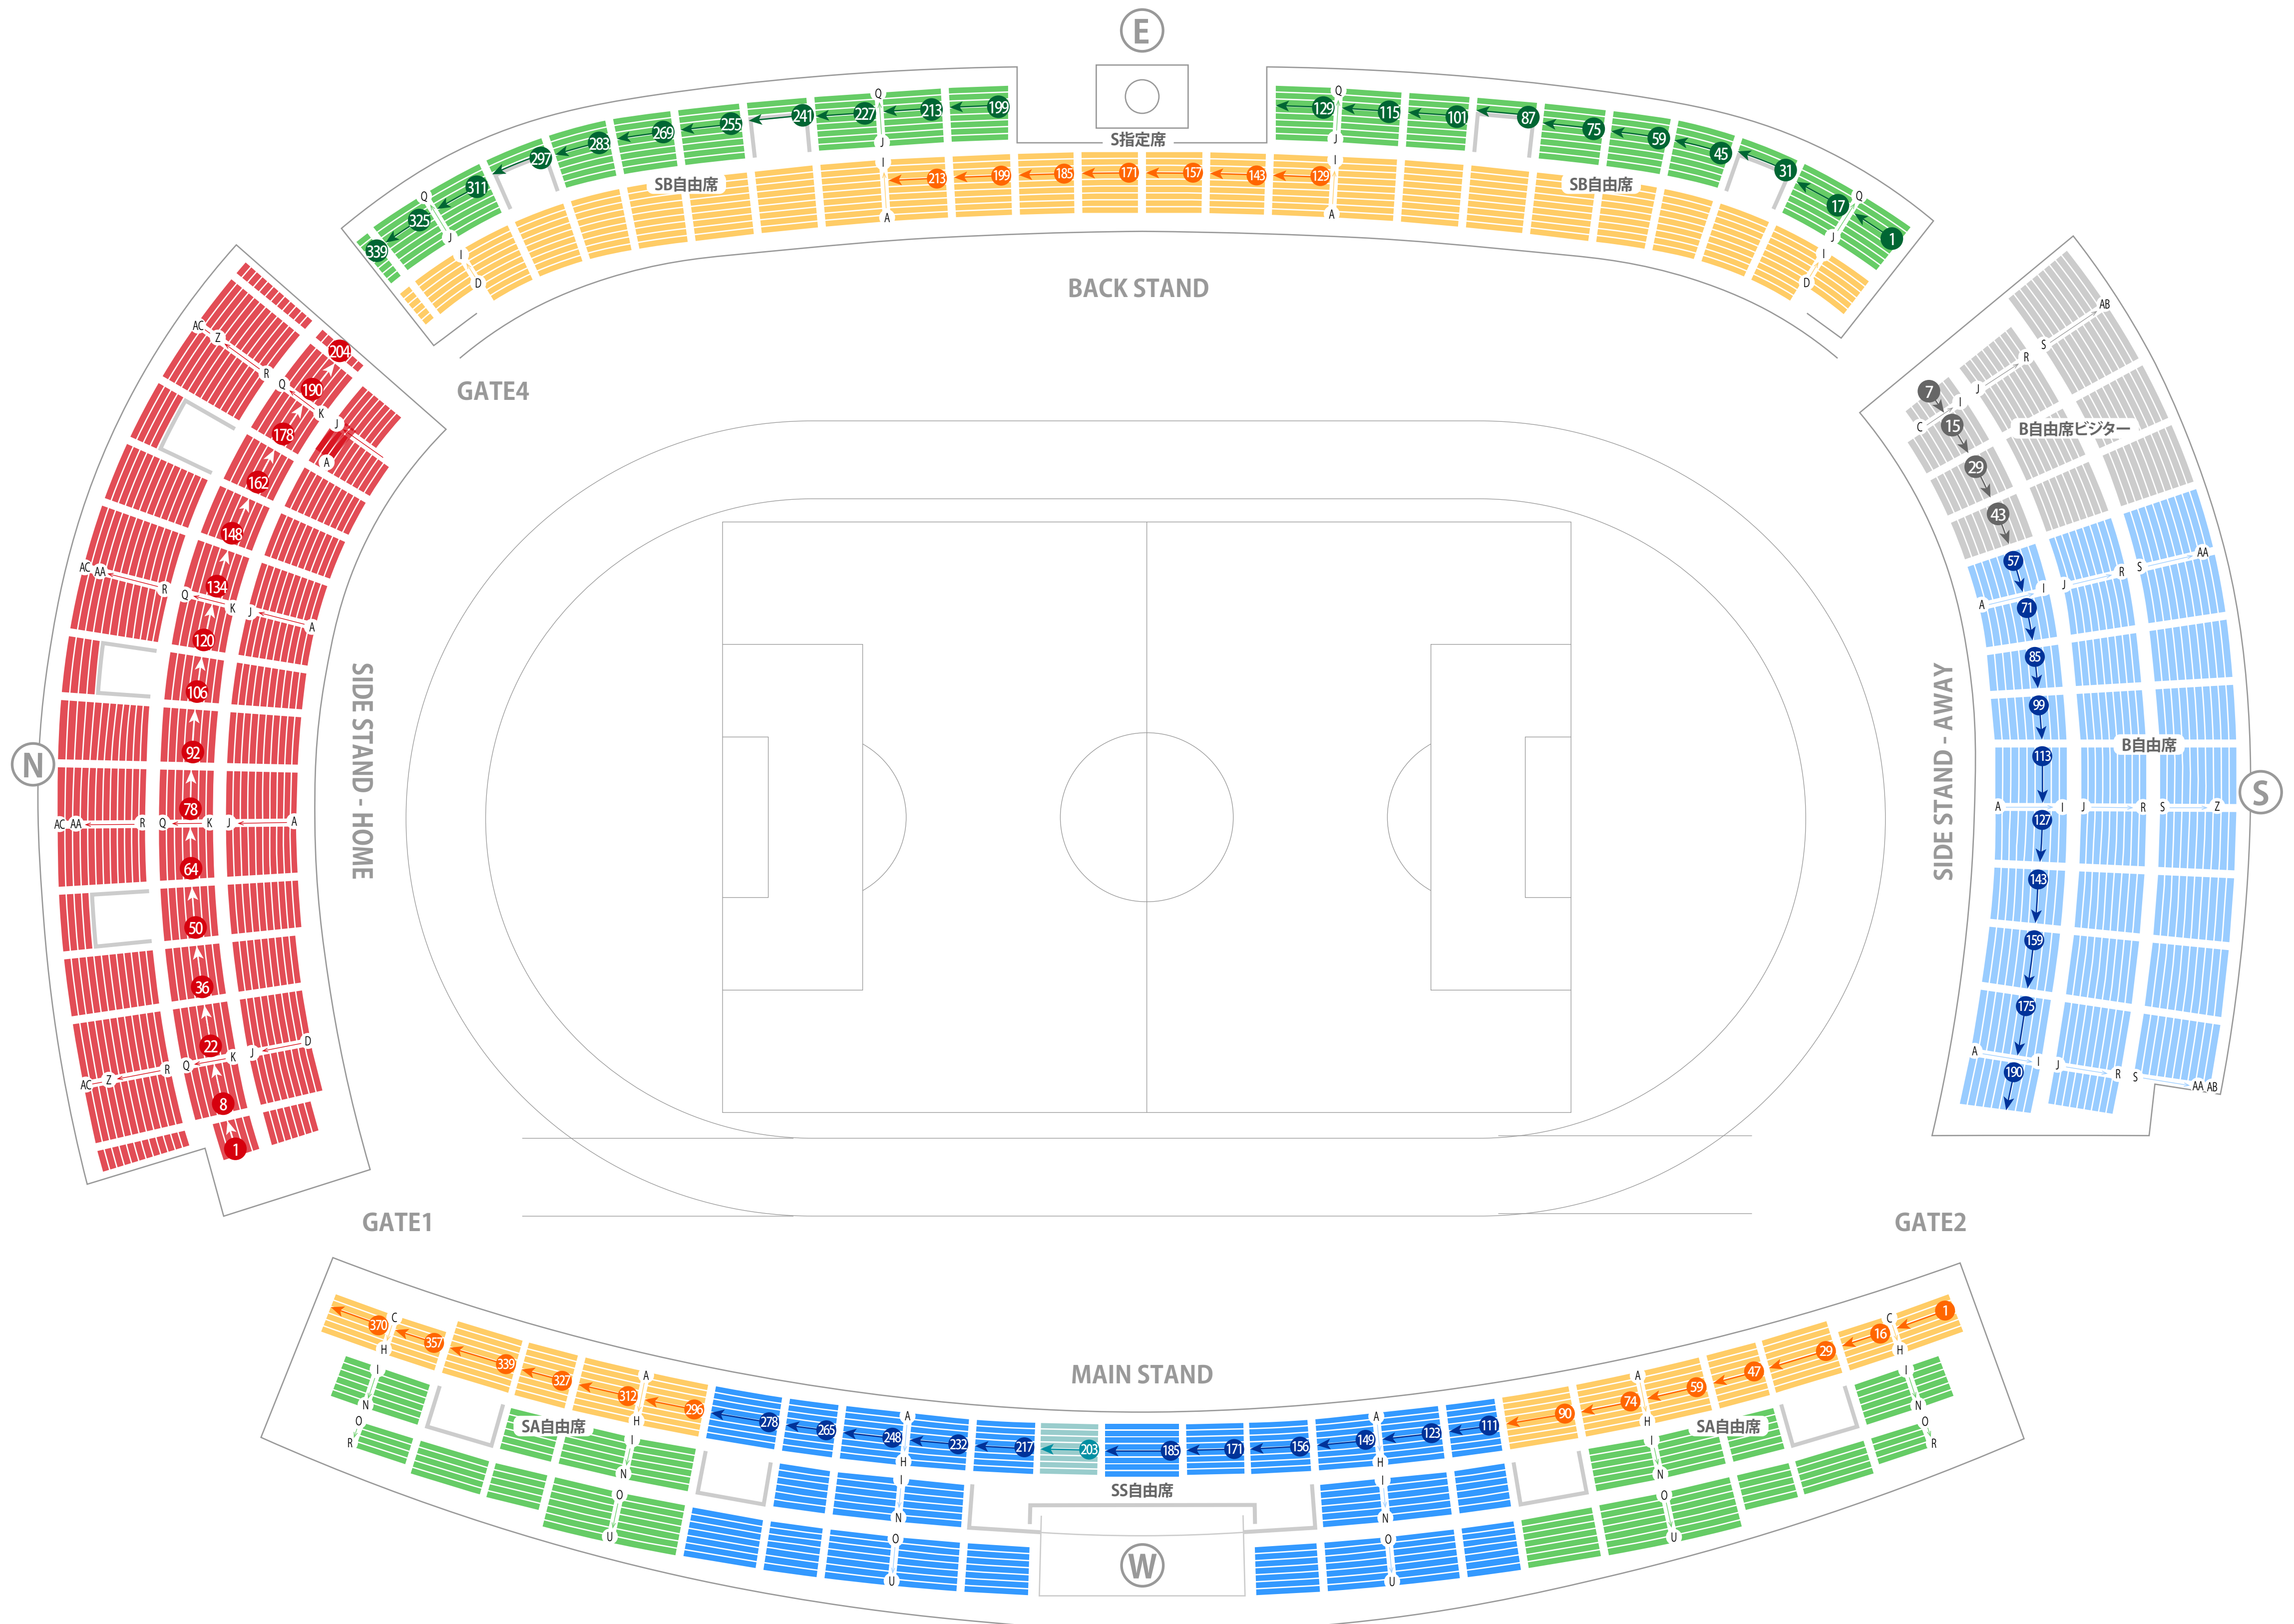

札幌厚別公園競技場

主競技場座席表

最大収容 20,861席

 **大谷地駅から**
徒歩約22分

-  駐車場
-  ファミレス
-  カフェ
-  コンビニ
-  ホテル