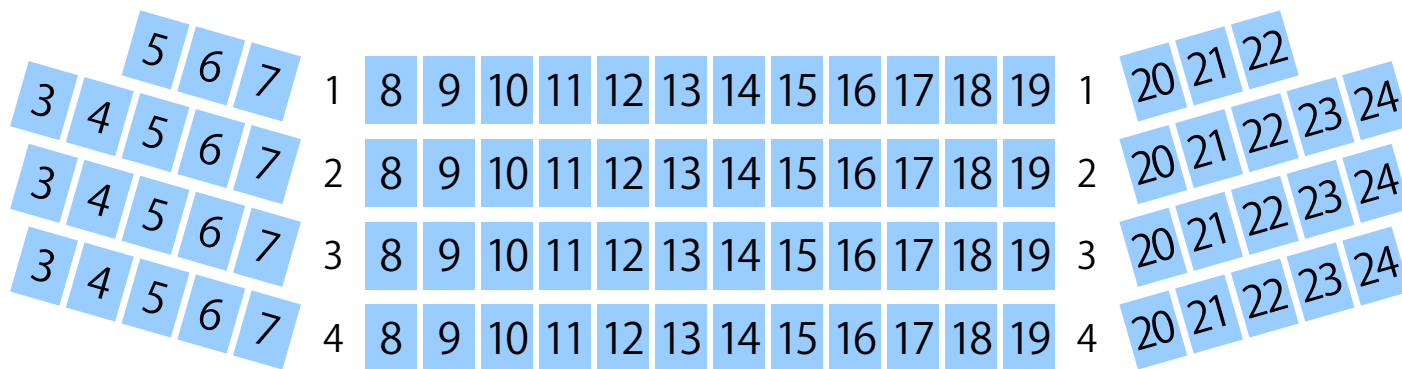

宇治市文化センター

小ホール座席表

最大収容 **394**席

STAGE

1	2	3	4	5	6	7	5	8	9	10	11	12	13	14	15	16	17	18	19	5	A	B	C	D	E		
1	2	3	4	5	6	7	6	8	9	10	11	12	13	14	15	16	17	18	19	6	20	21	22	23	24	25	26
1	2	3	4	5	6	7	7	8	9	10	11	12	13	14	15	16	17	18	19	7	20	21	22	23	24	25	26
1	2	3	4	5	6	7	8	8	9	10	11	12	13	14	15	16	17	18	19	8	20	21	22	23	24	25	26
1	2	3	4	5	6	7	9	8	9	10	11	12	13	14	15	16	17	18	19	9	20	21	22	23	24	25	26
1	2	3	4	5	6	7	10	8	9	10	11	12	13	14	15	16	17	18	19	10	20	21	22	23	24	25	26
1	2	3	4	5	6	7	11	8	9	10	11	12	13	14	15	16	17	18	19	11	20	21	22	23	24	25	26
1	2	3	4	5	6	7	12	8	9	10	11	12	13	14	15	16	17	18	19	12	20	21	22	23	24	25	26
1	2	3	4	5	6	7	13	8	9	10	11	12	13	14	15	16	17	18	19	13	20	21	22	23	24	25	26
1	2	3	4	5	6	7	14	8	9	10	11	12	13	14	15	16	17	18	19	14	20	21	22	23	24	25	26
1	2	3	4	5	6	7	15	8	9	10	11	12	13	14	15	16	17	18	19	15	20	21	22	23	24	25	26
1	2	3	4	5	6	7	16	8	9	10	11	12	13	14	15	16	17	18	19	16	20	21	22	23	24	25	26