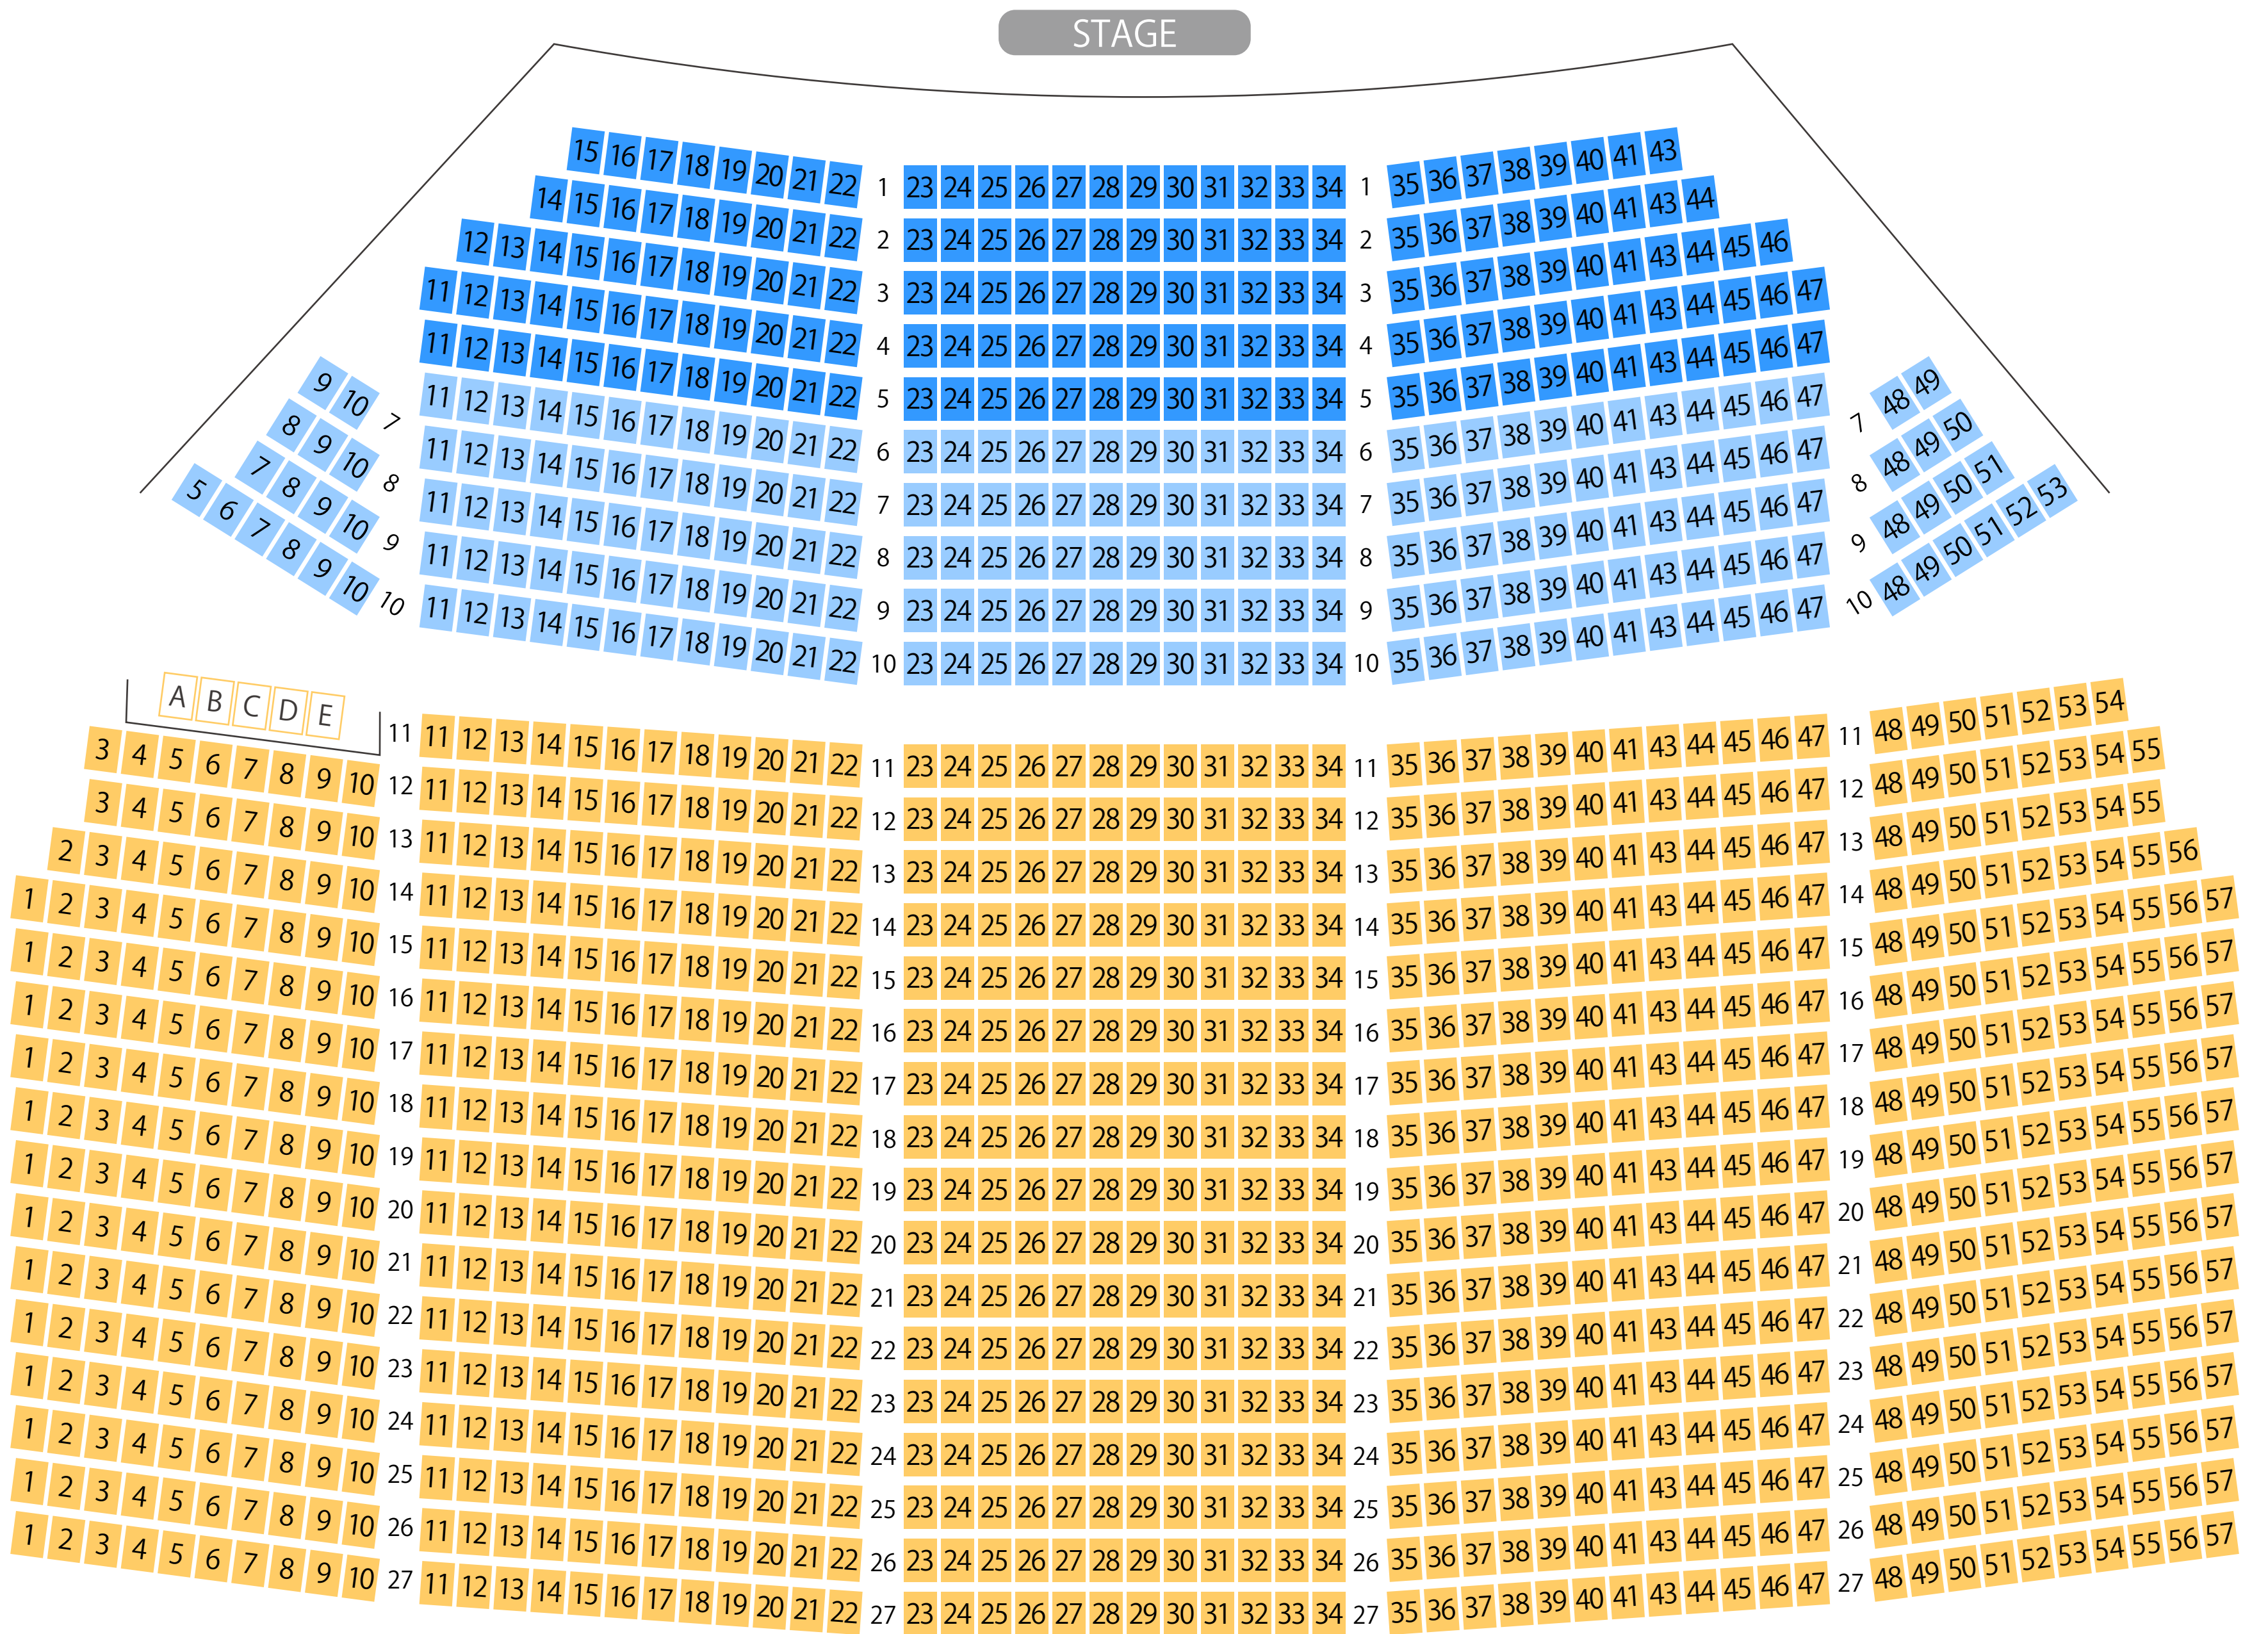

宇治市文化センター

大ホール座席表

最大収容 **1,308**席

駐車場

ファミレス

カフェ

コンビニ

ホテル