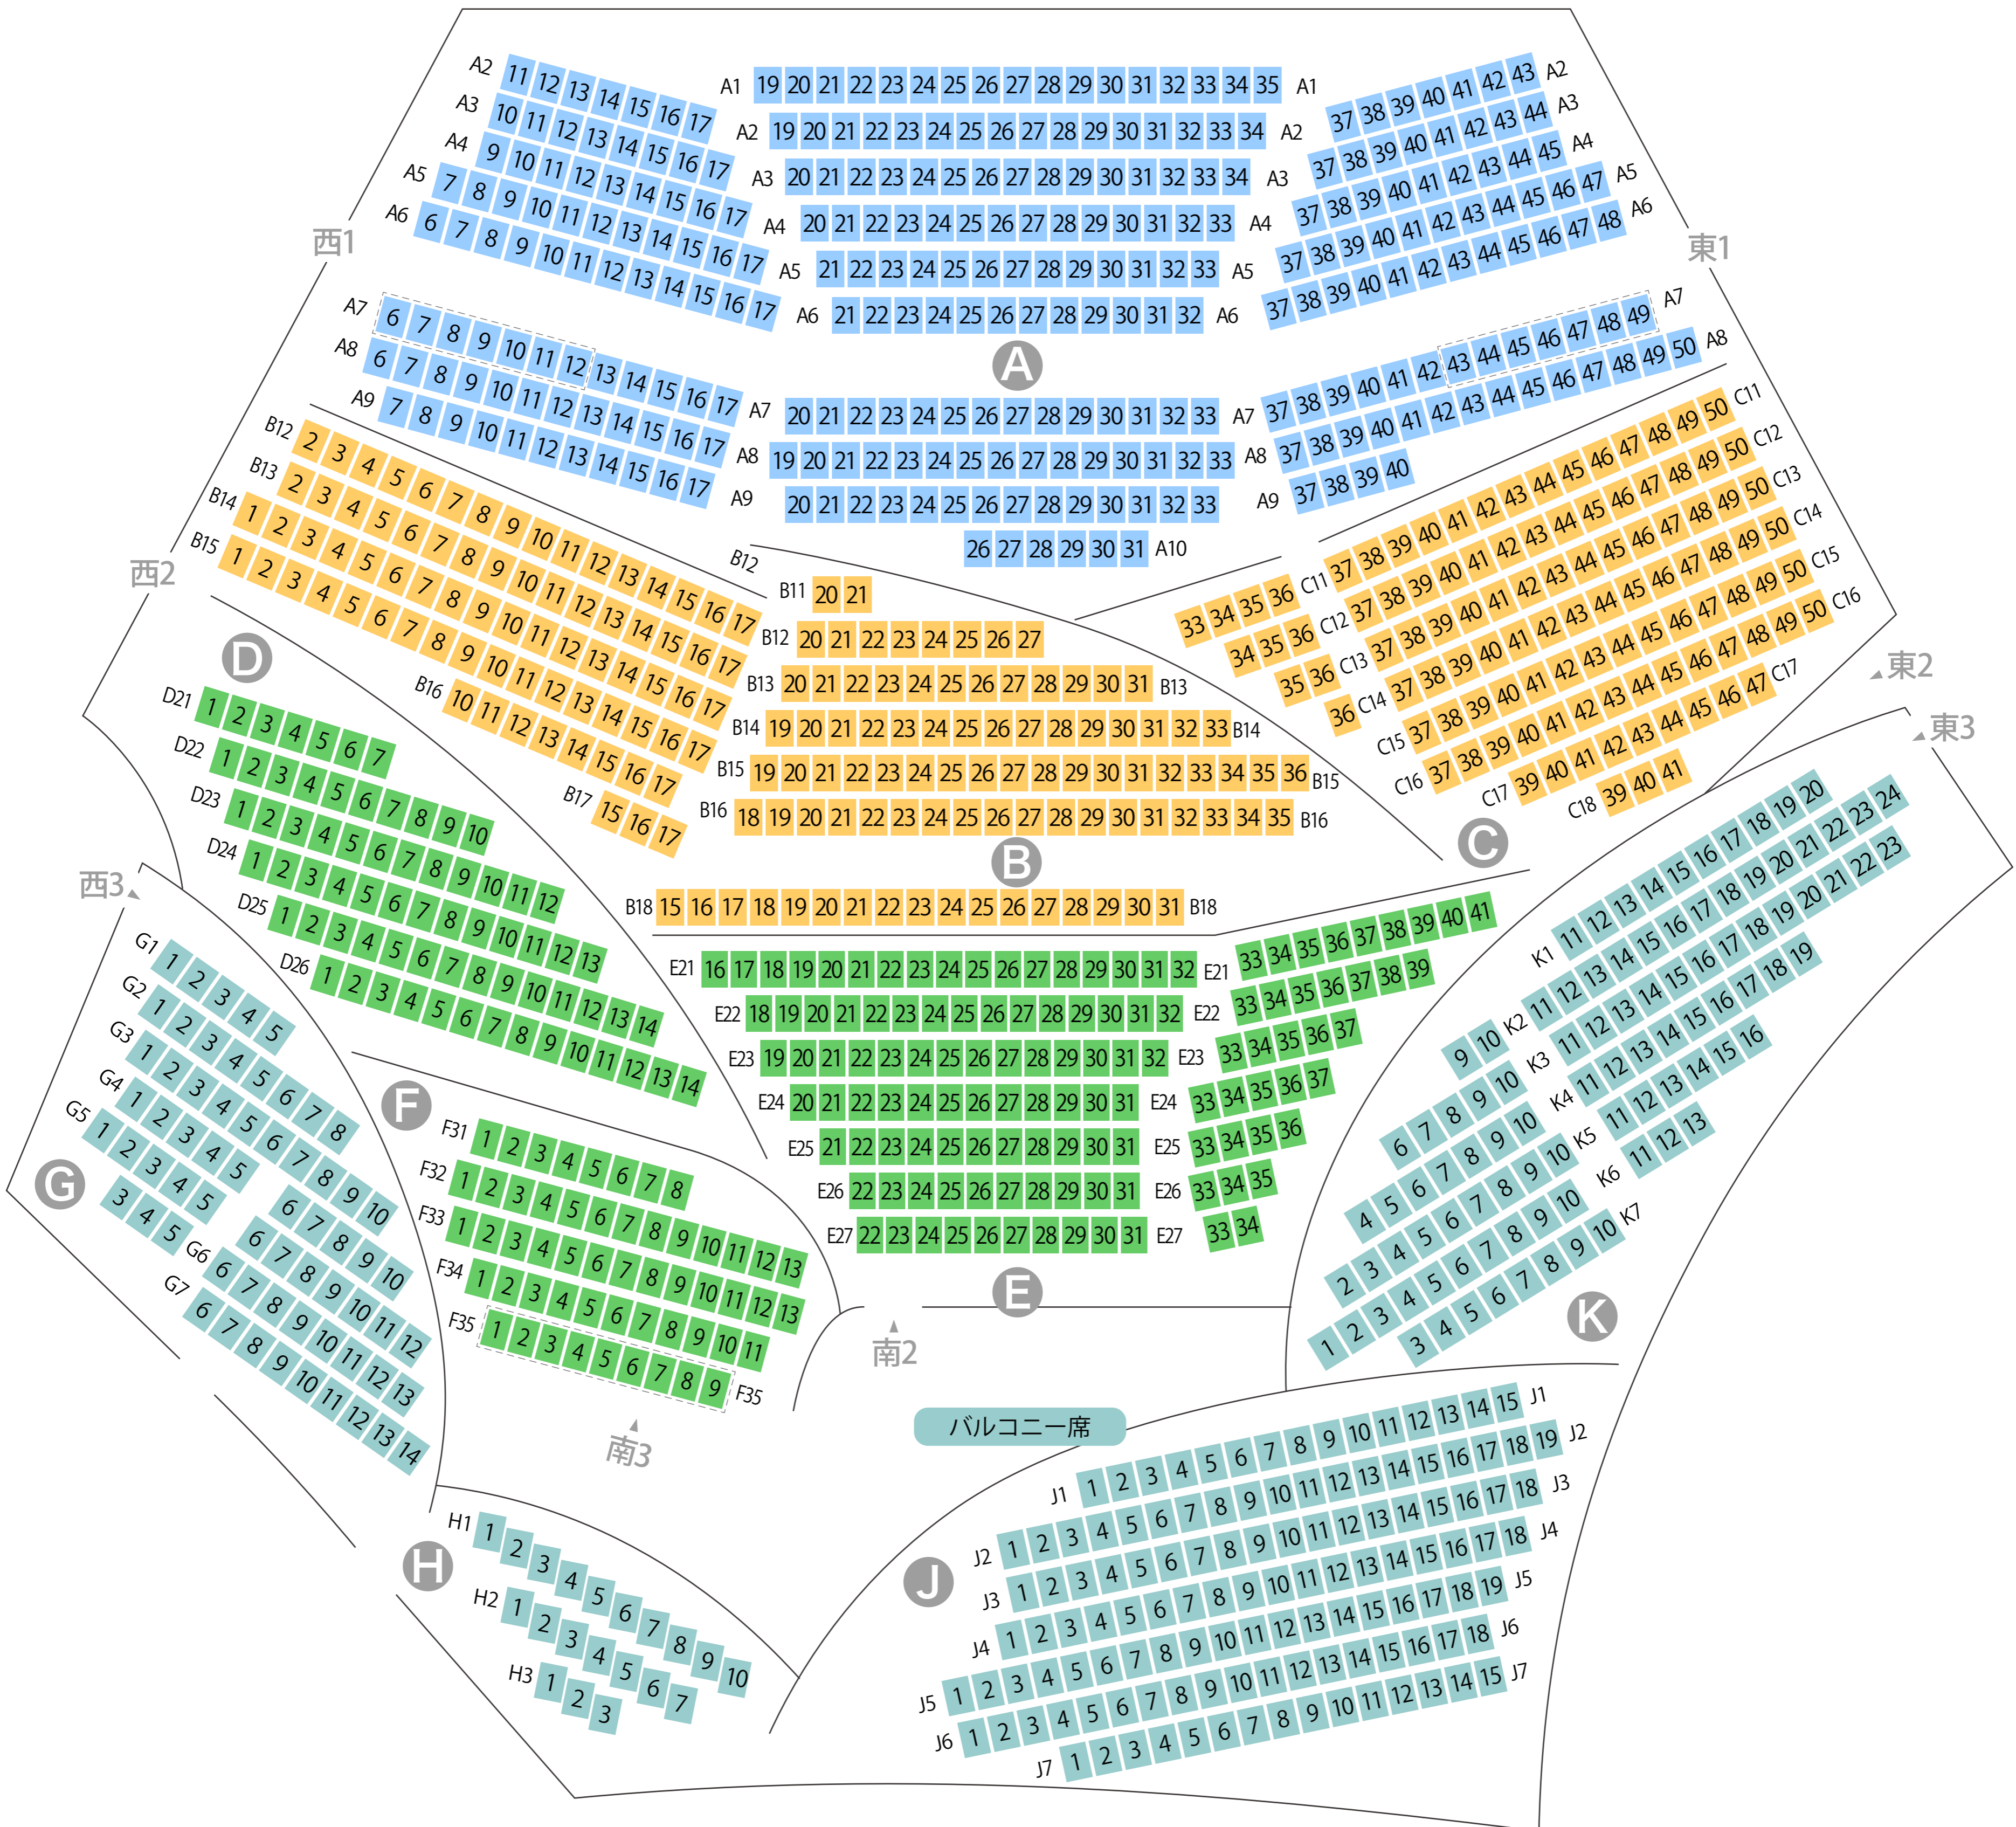

荘銀タクト鶴岡

大ホール座席表

最大収容 1,135席

鶴岡市文化会館

STAGE

バルコニー席

鶴岡駅から
徒歩約29分

駐車場 ファミレス カフェ コンビニ ホテル