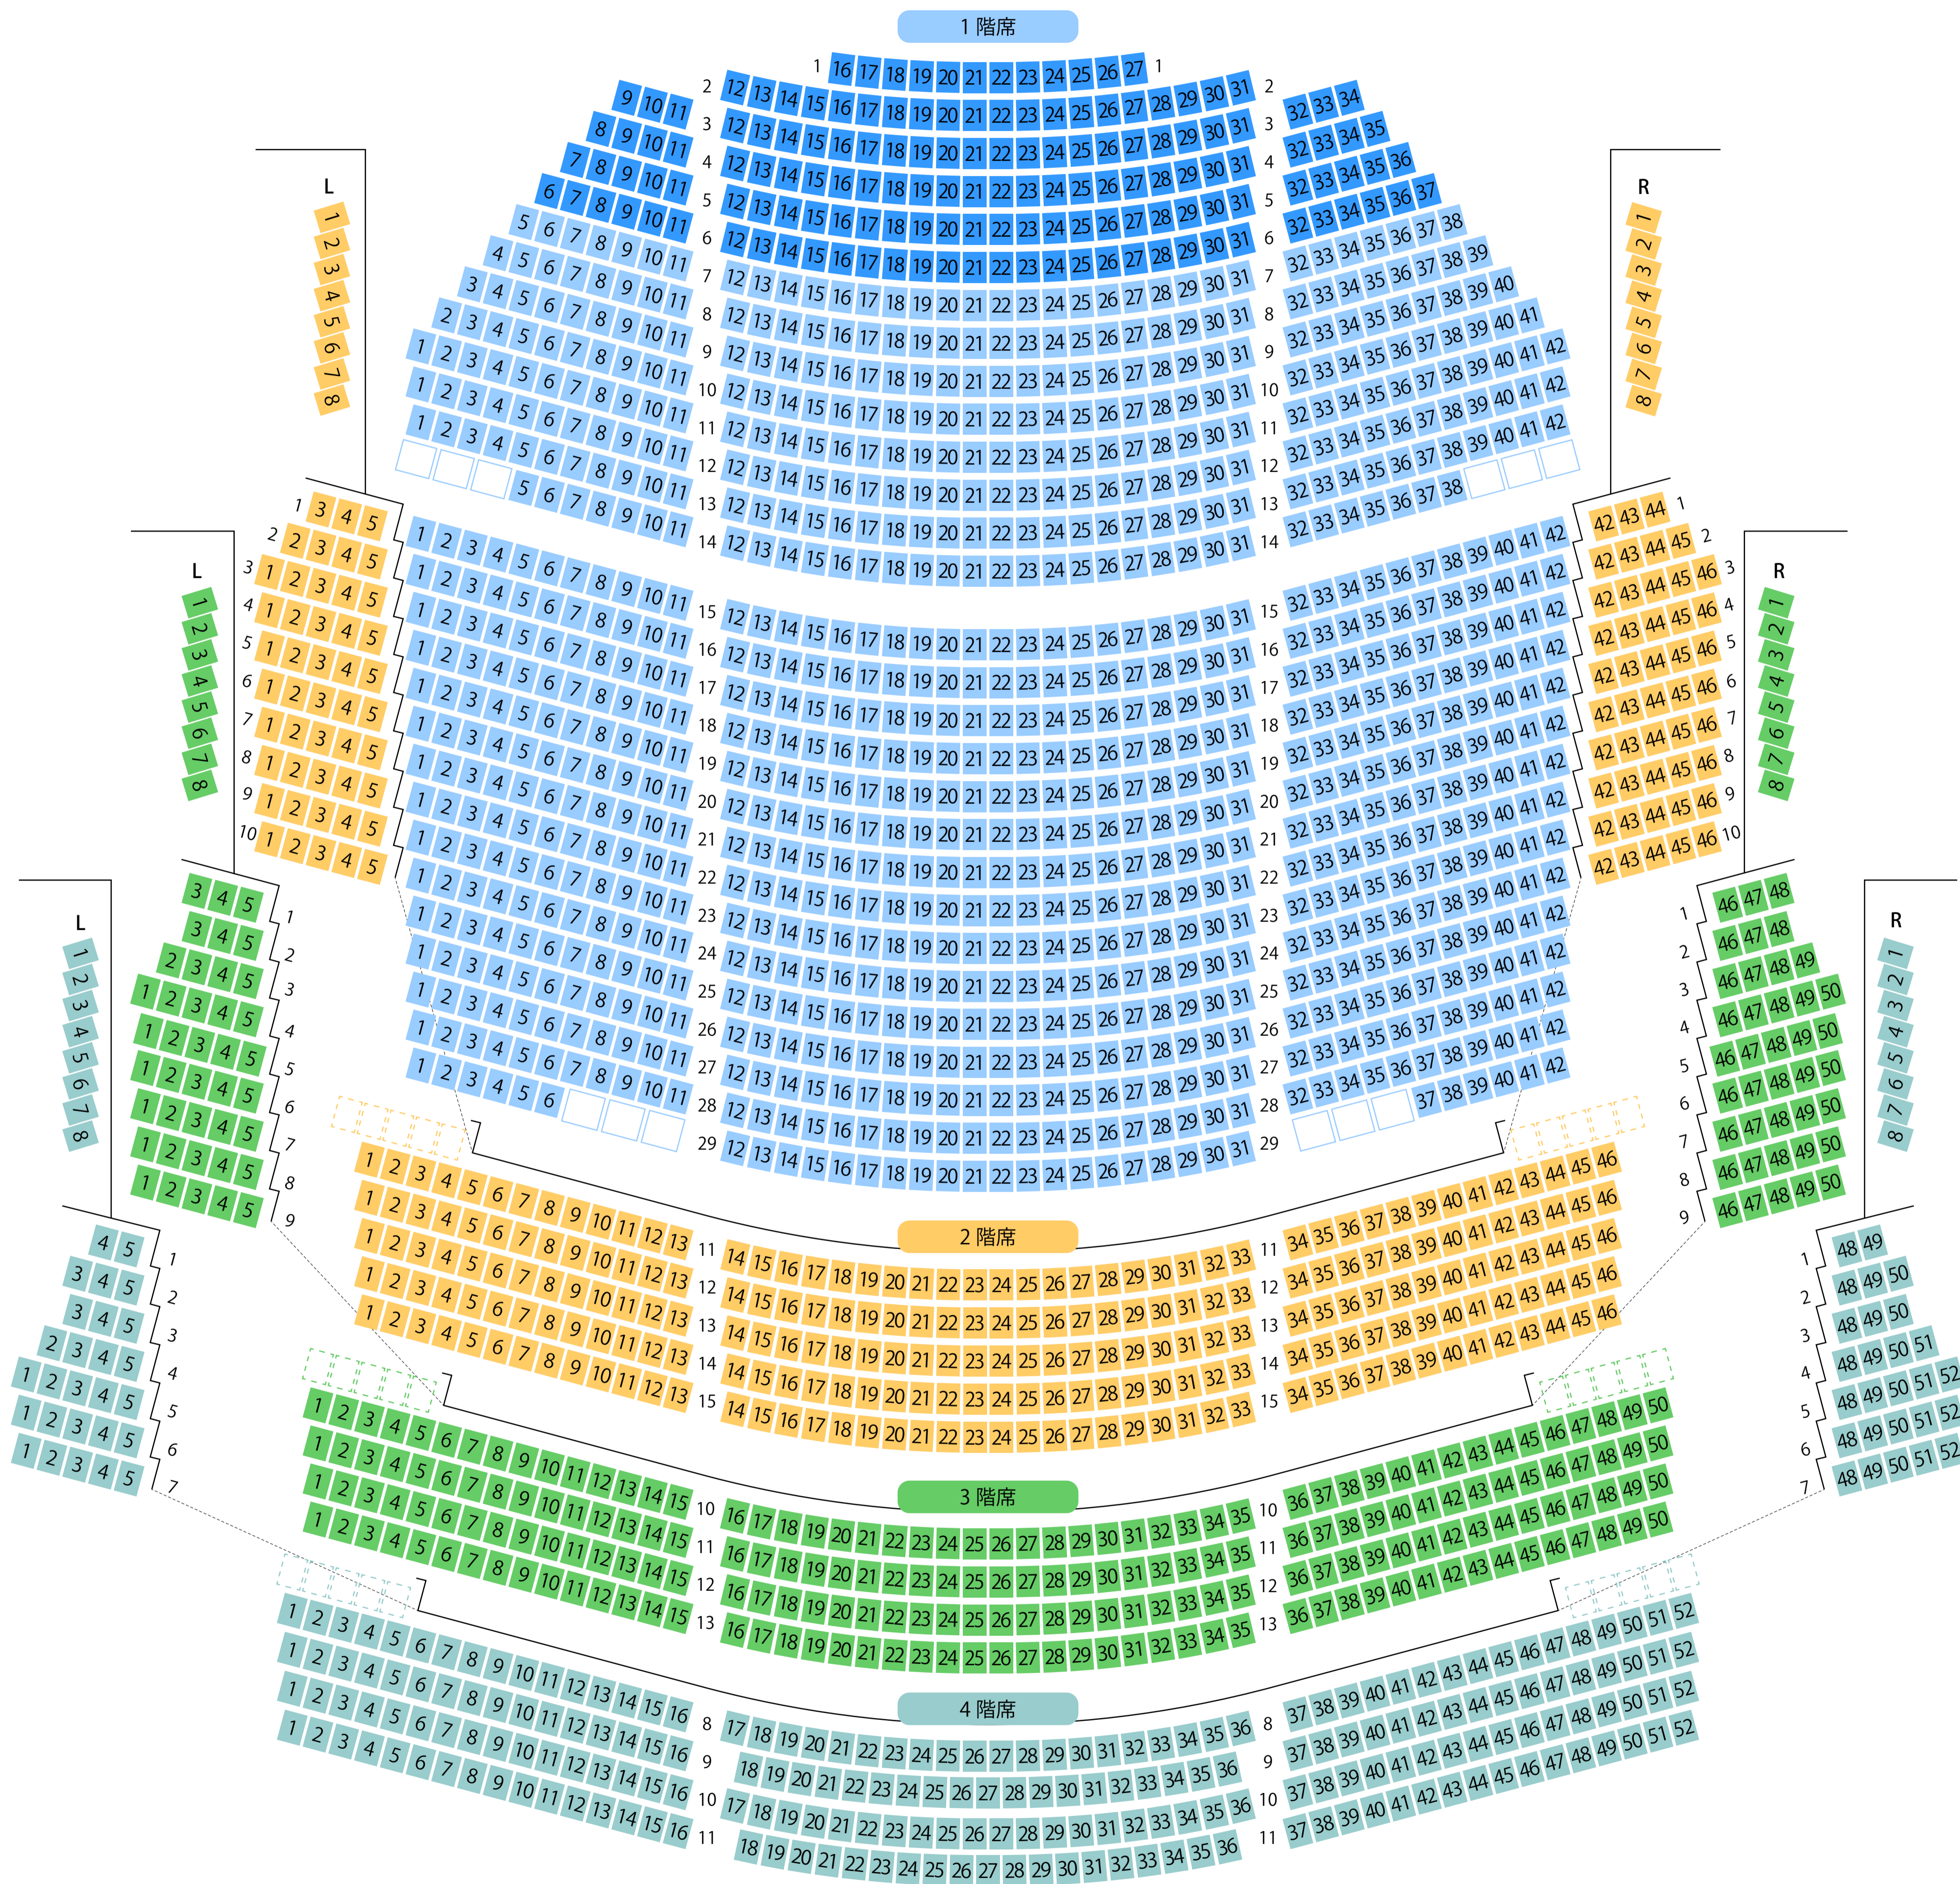

フェニーチェ堺 堺市民芸術文化ホール

大ホール座席表

最大収容 2,000席

堺東駅から
徒歩約11分

駐車場

ファミレス

カフェ

コンビニ

ホテル