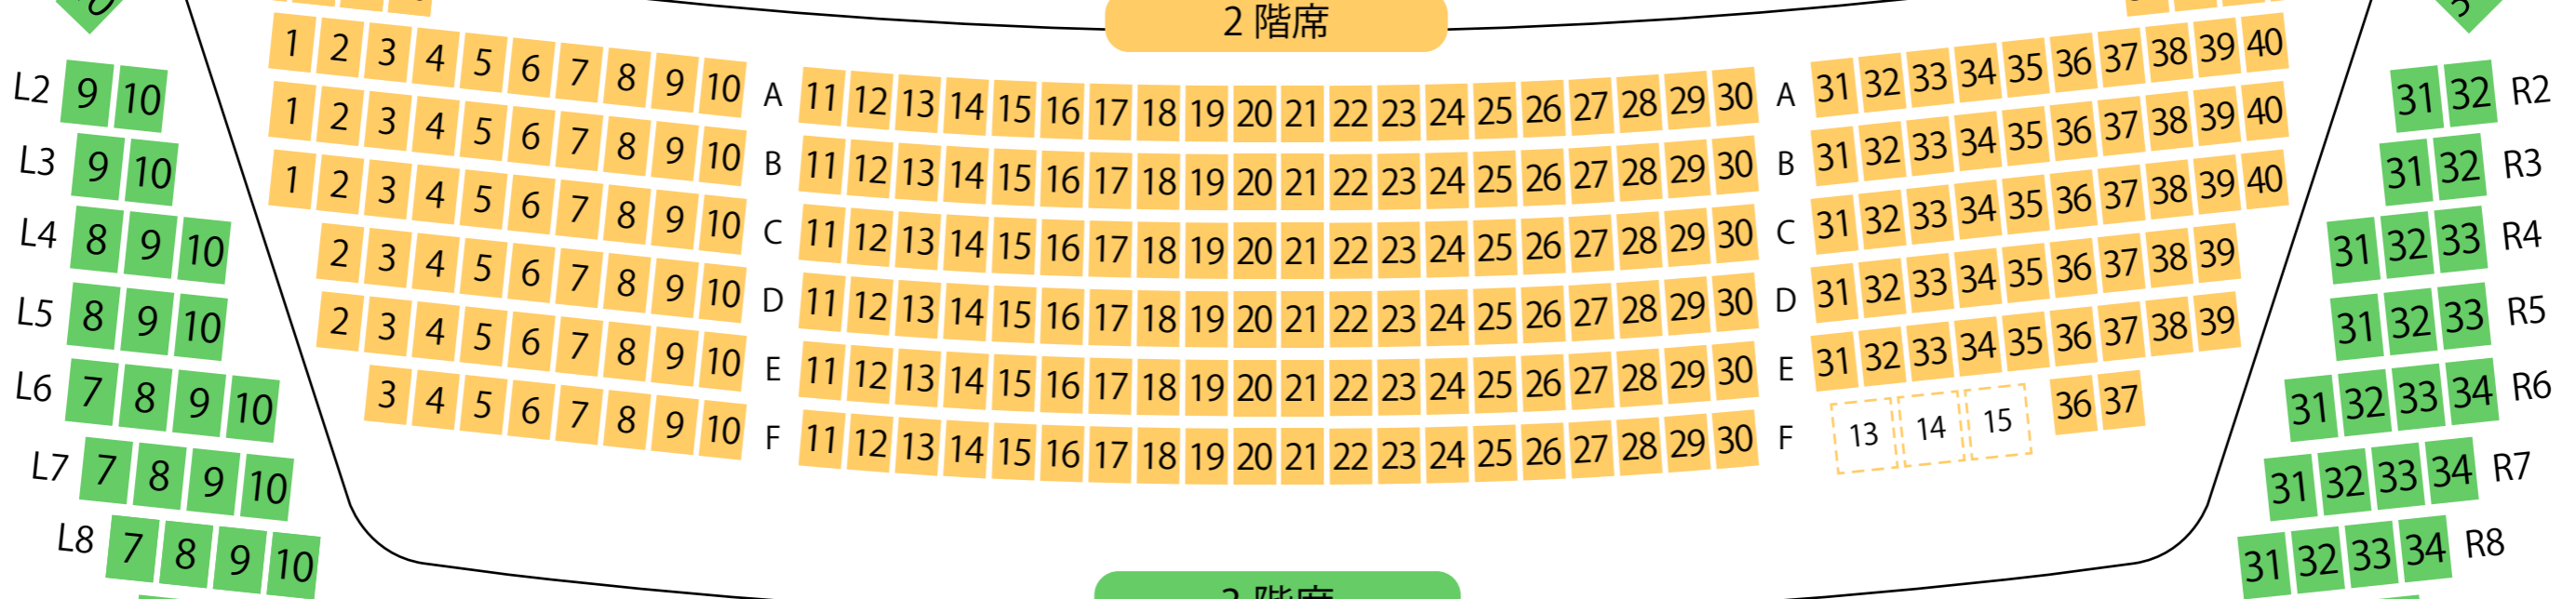

東京建物 Brillia HALL

豊島区立芸術文化劇場

ホール座席表

最大収容 1,300席

1階席

2階席

3階席