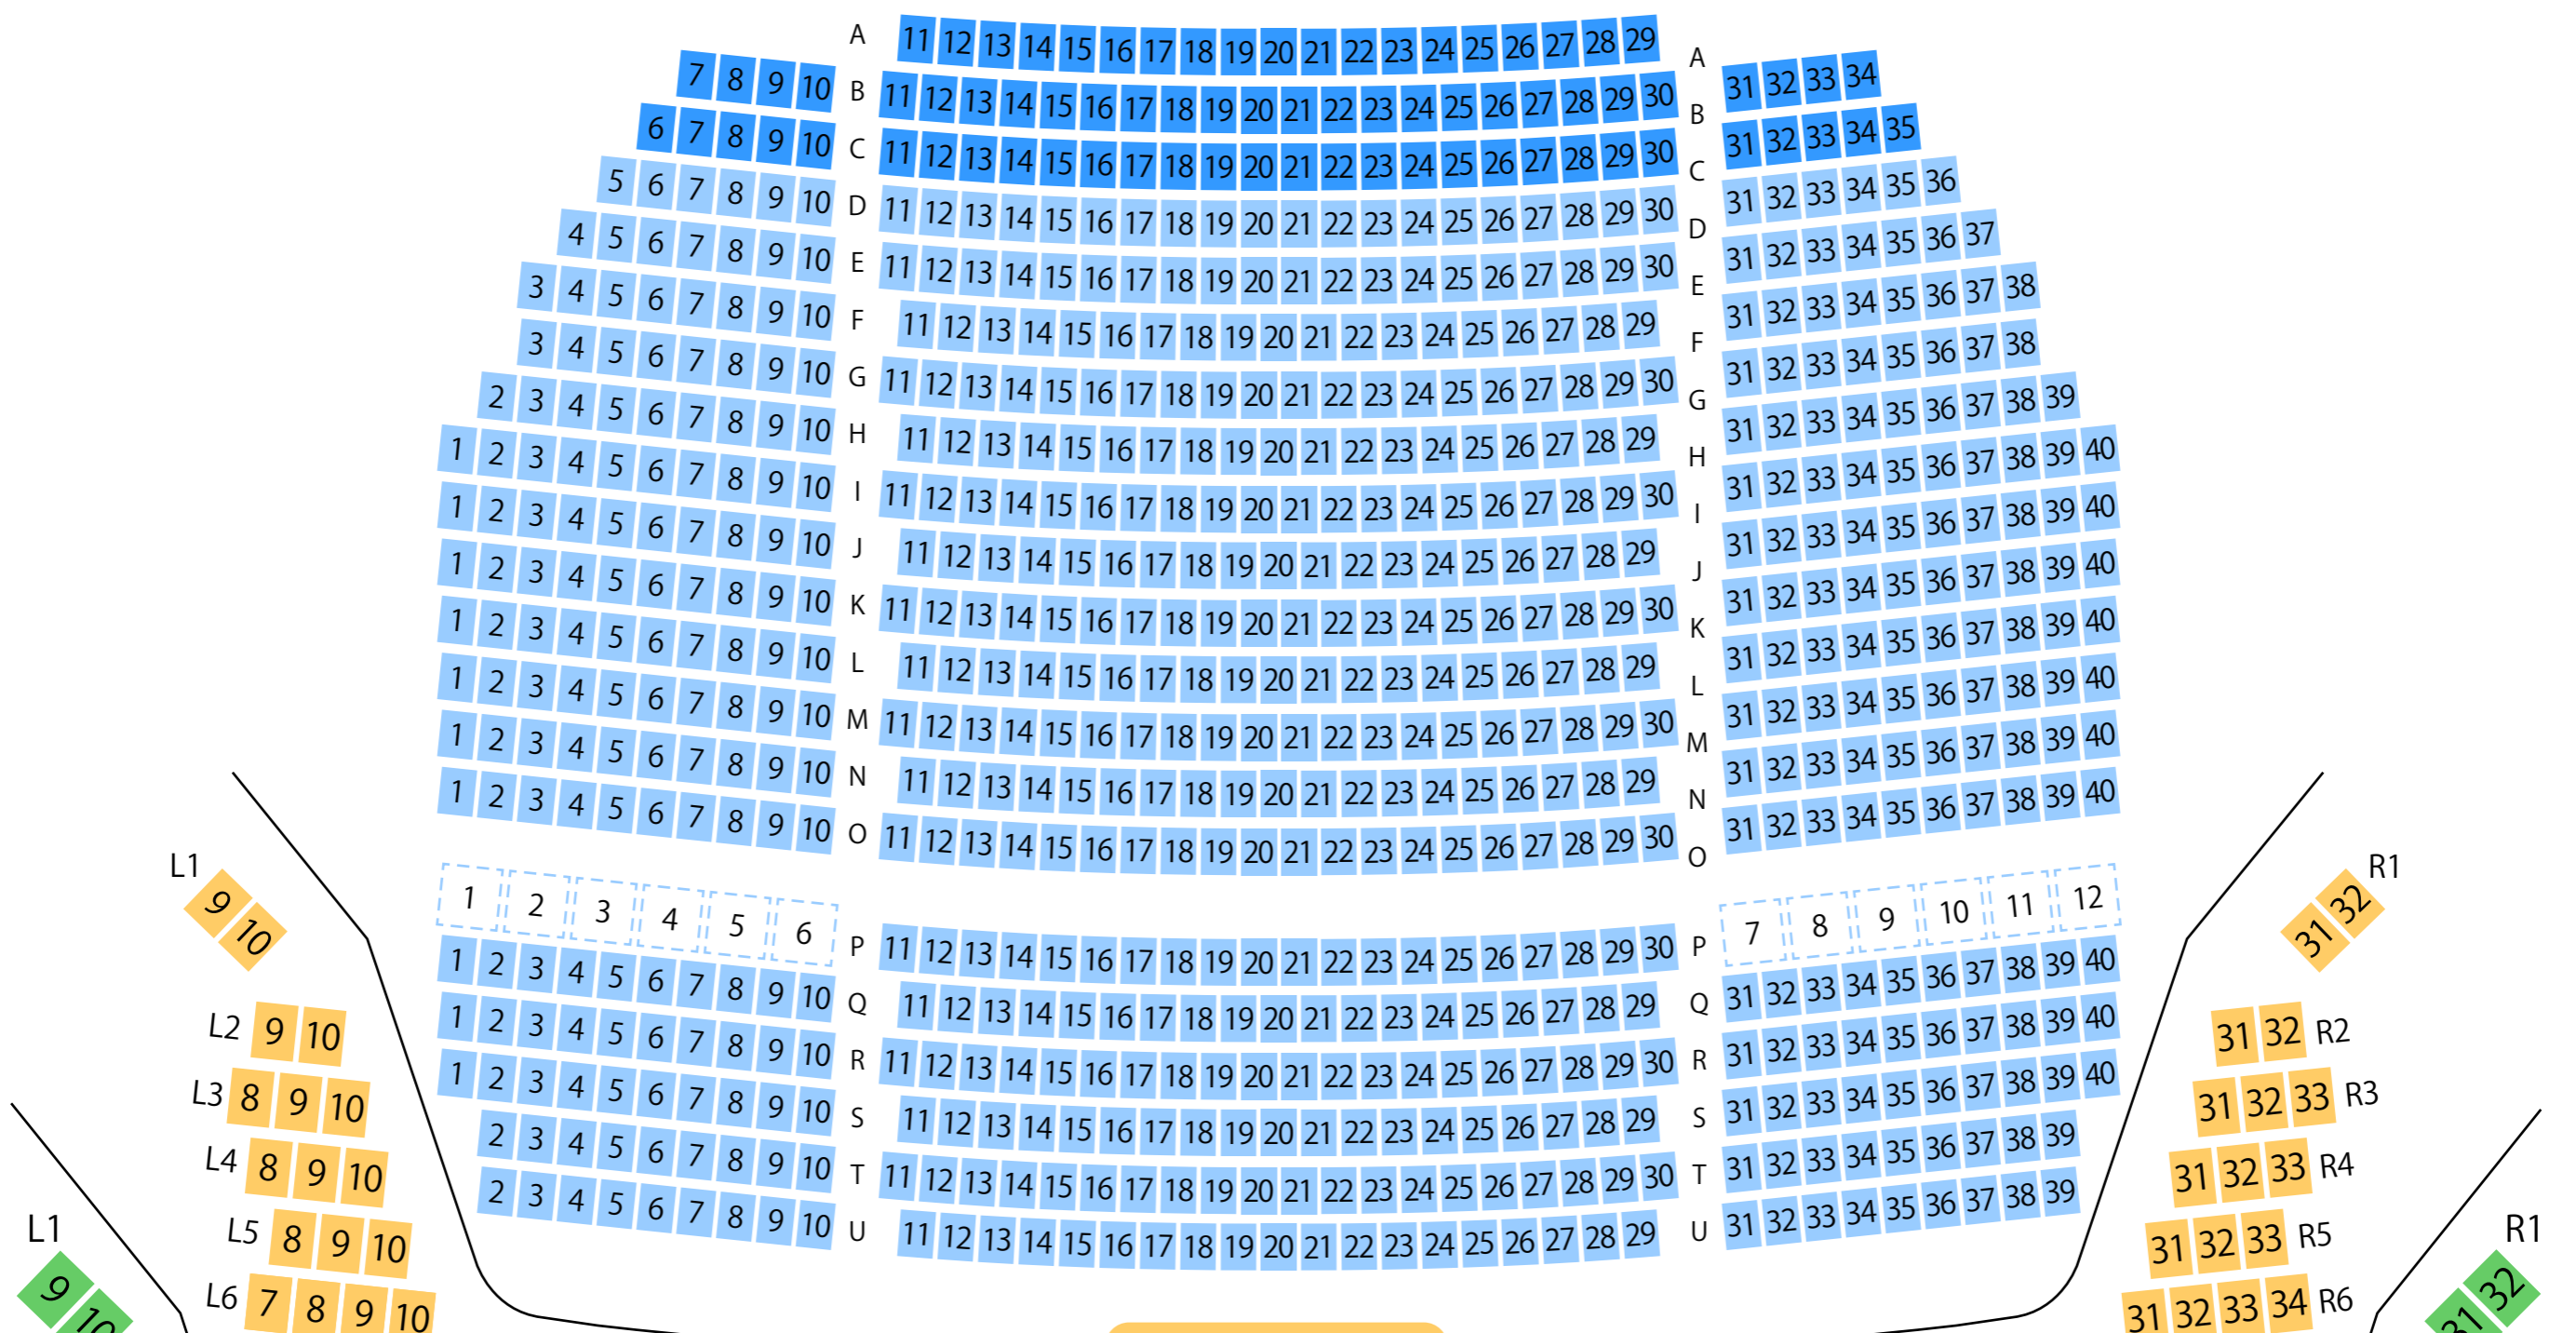

東京建物 Brillia HALL

豊島区立芸術文化劇場

ホール座席表

最大収容 1,300席

1階席

2階席

3階席