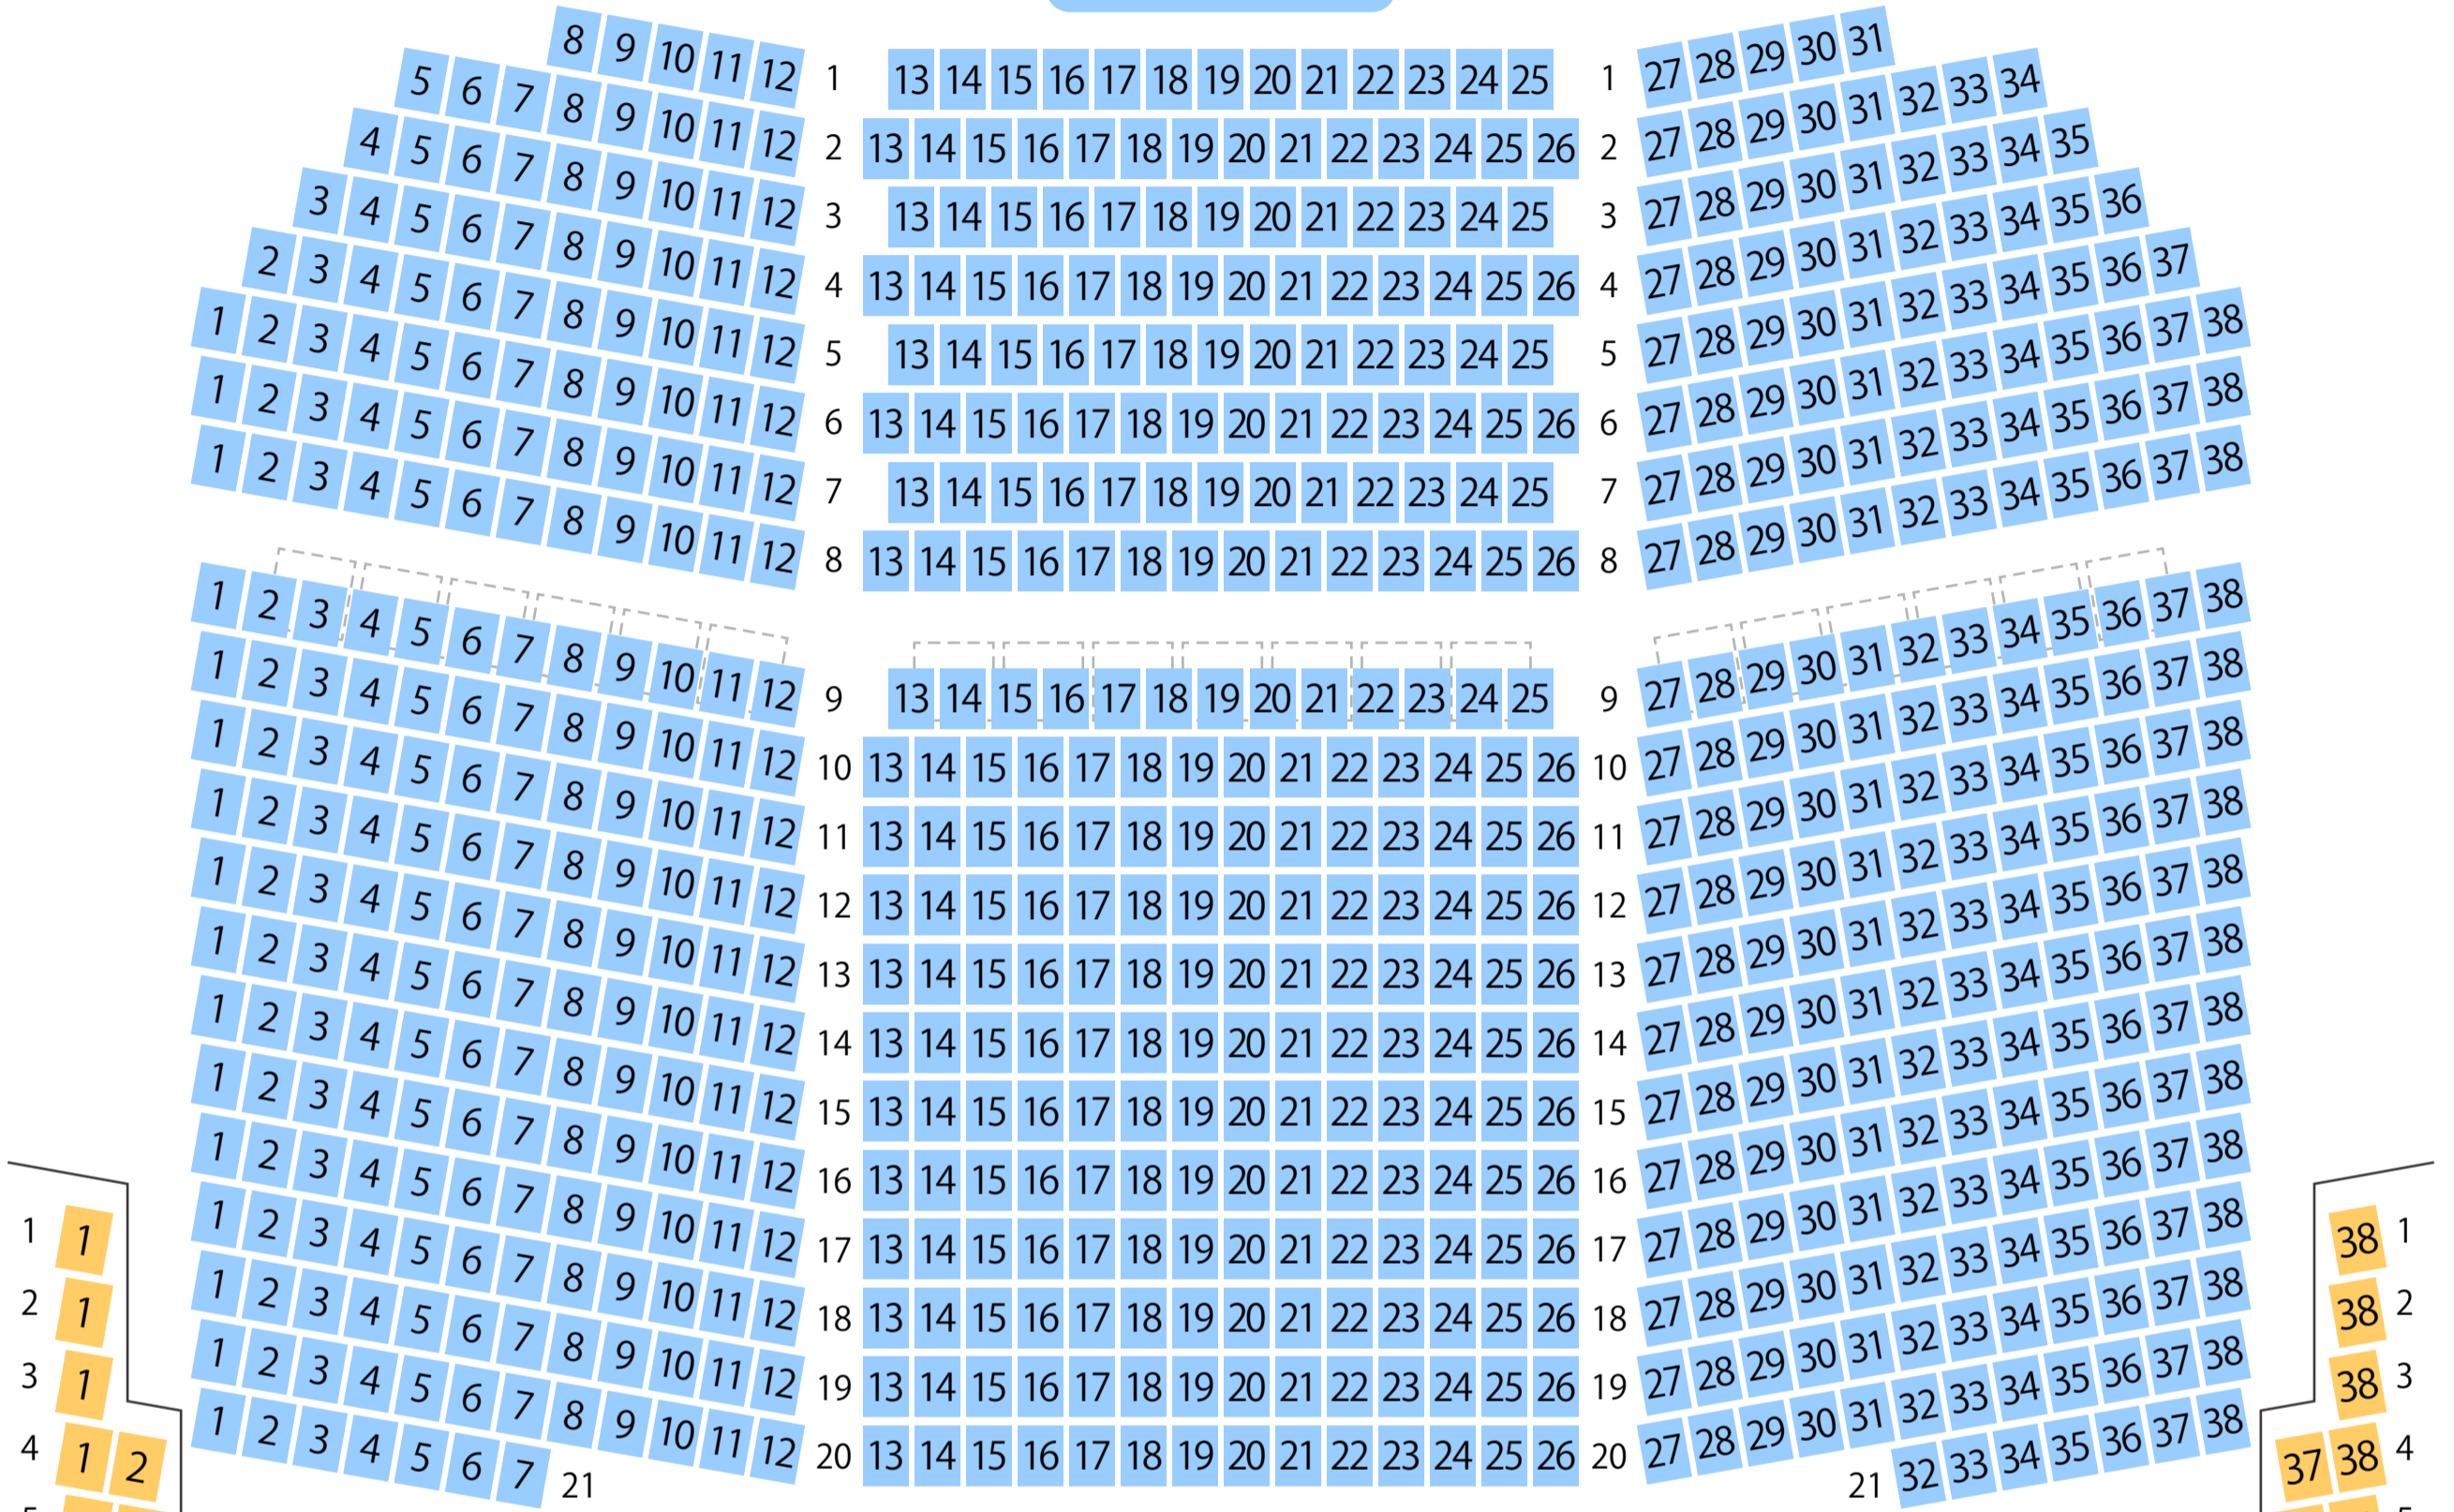

安来市総合文化ホール

アルテピア

大ホール座席表

最大収容 1,008席

1階席

2階席

駐車場

ファミレス

カフェ

コンビニ

ホテル