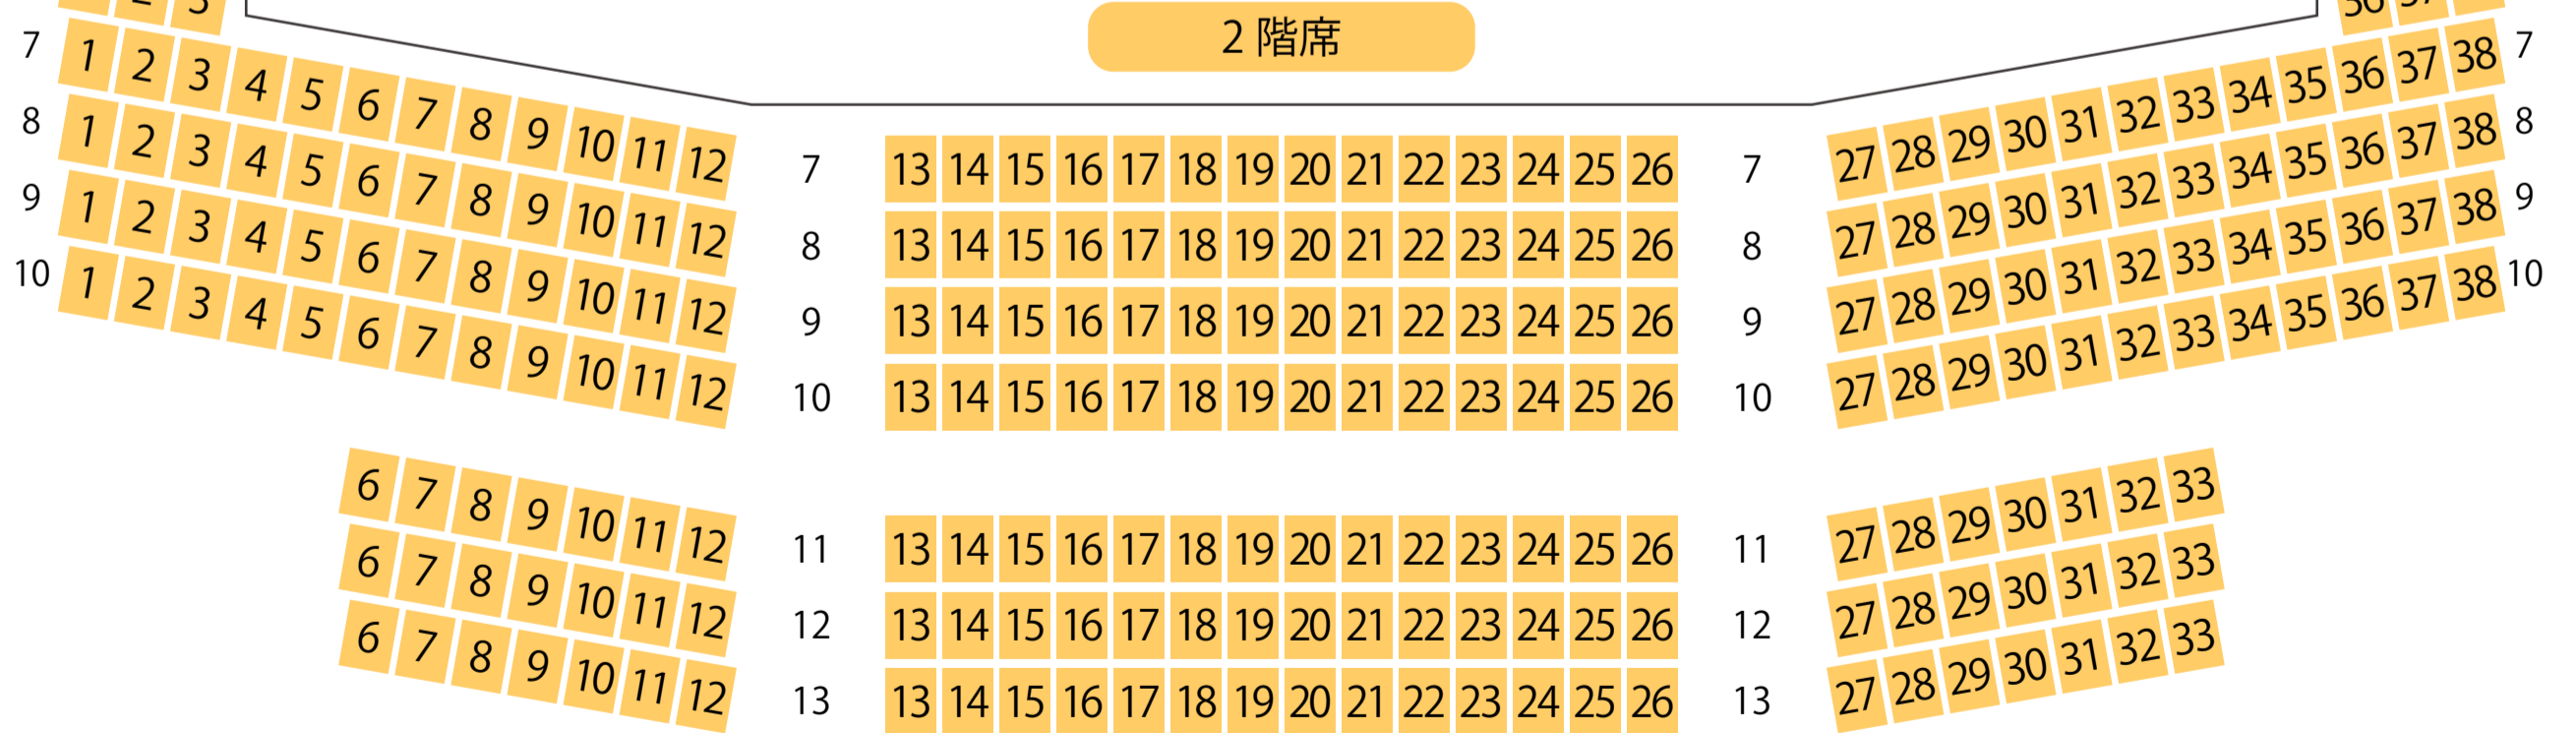

安来市総合文化ホール

アルテピア

大ホール座席表

最大収容 1,008席

1階席

2階席

駐車場

ファミレス

カフェ

コンビニ

ホテル