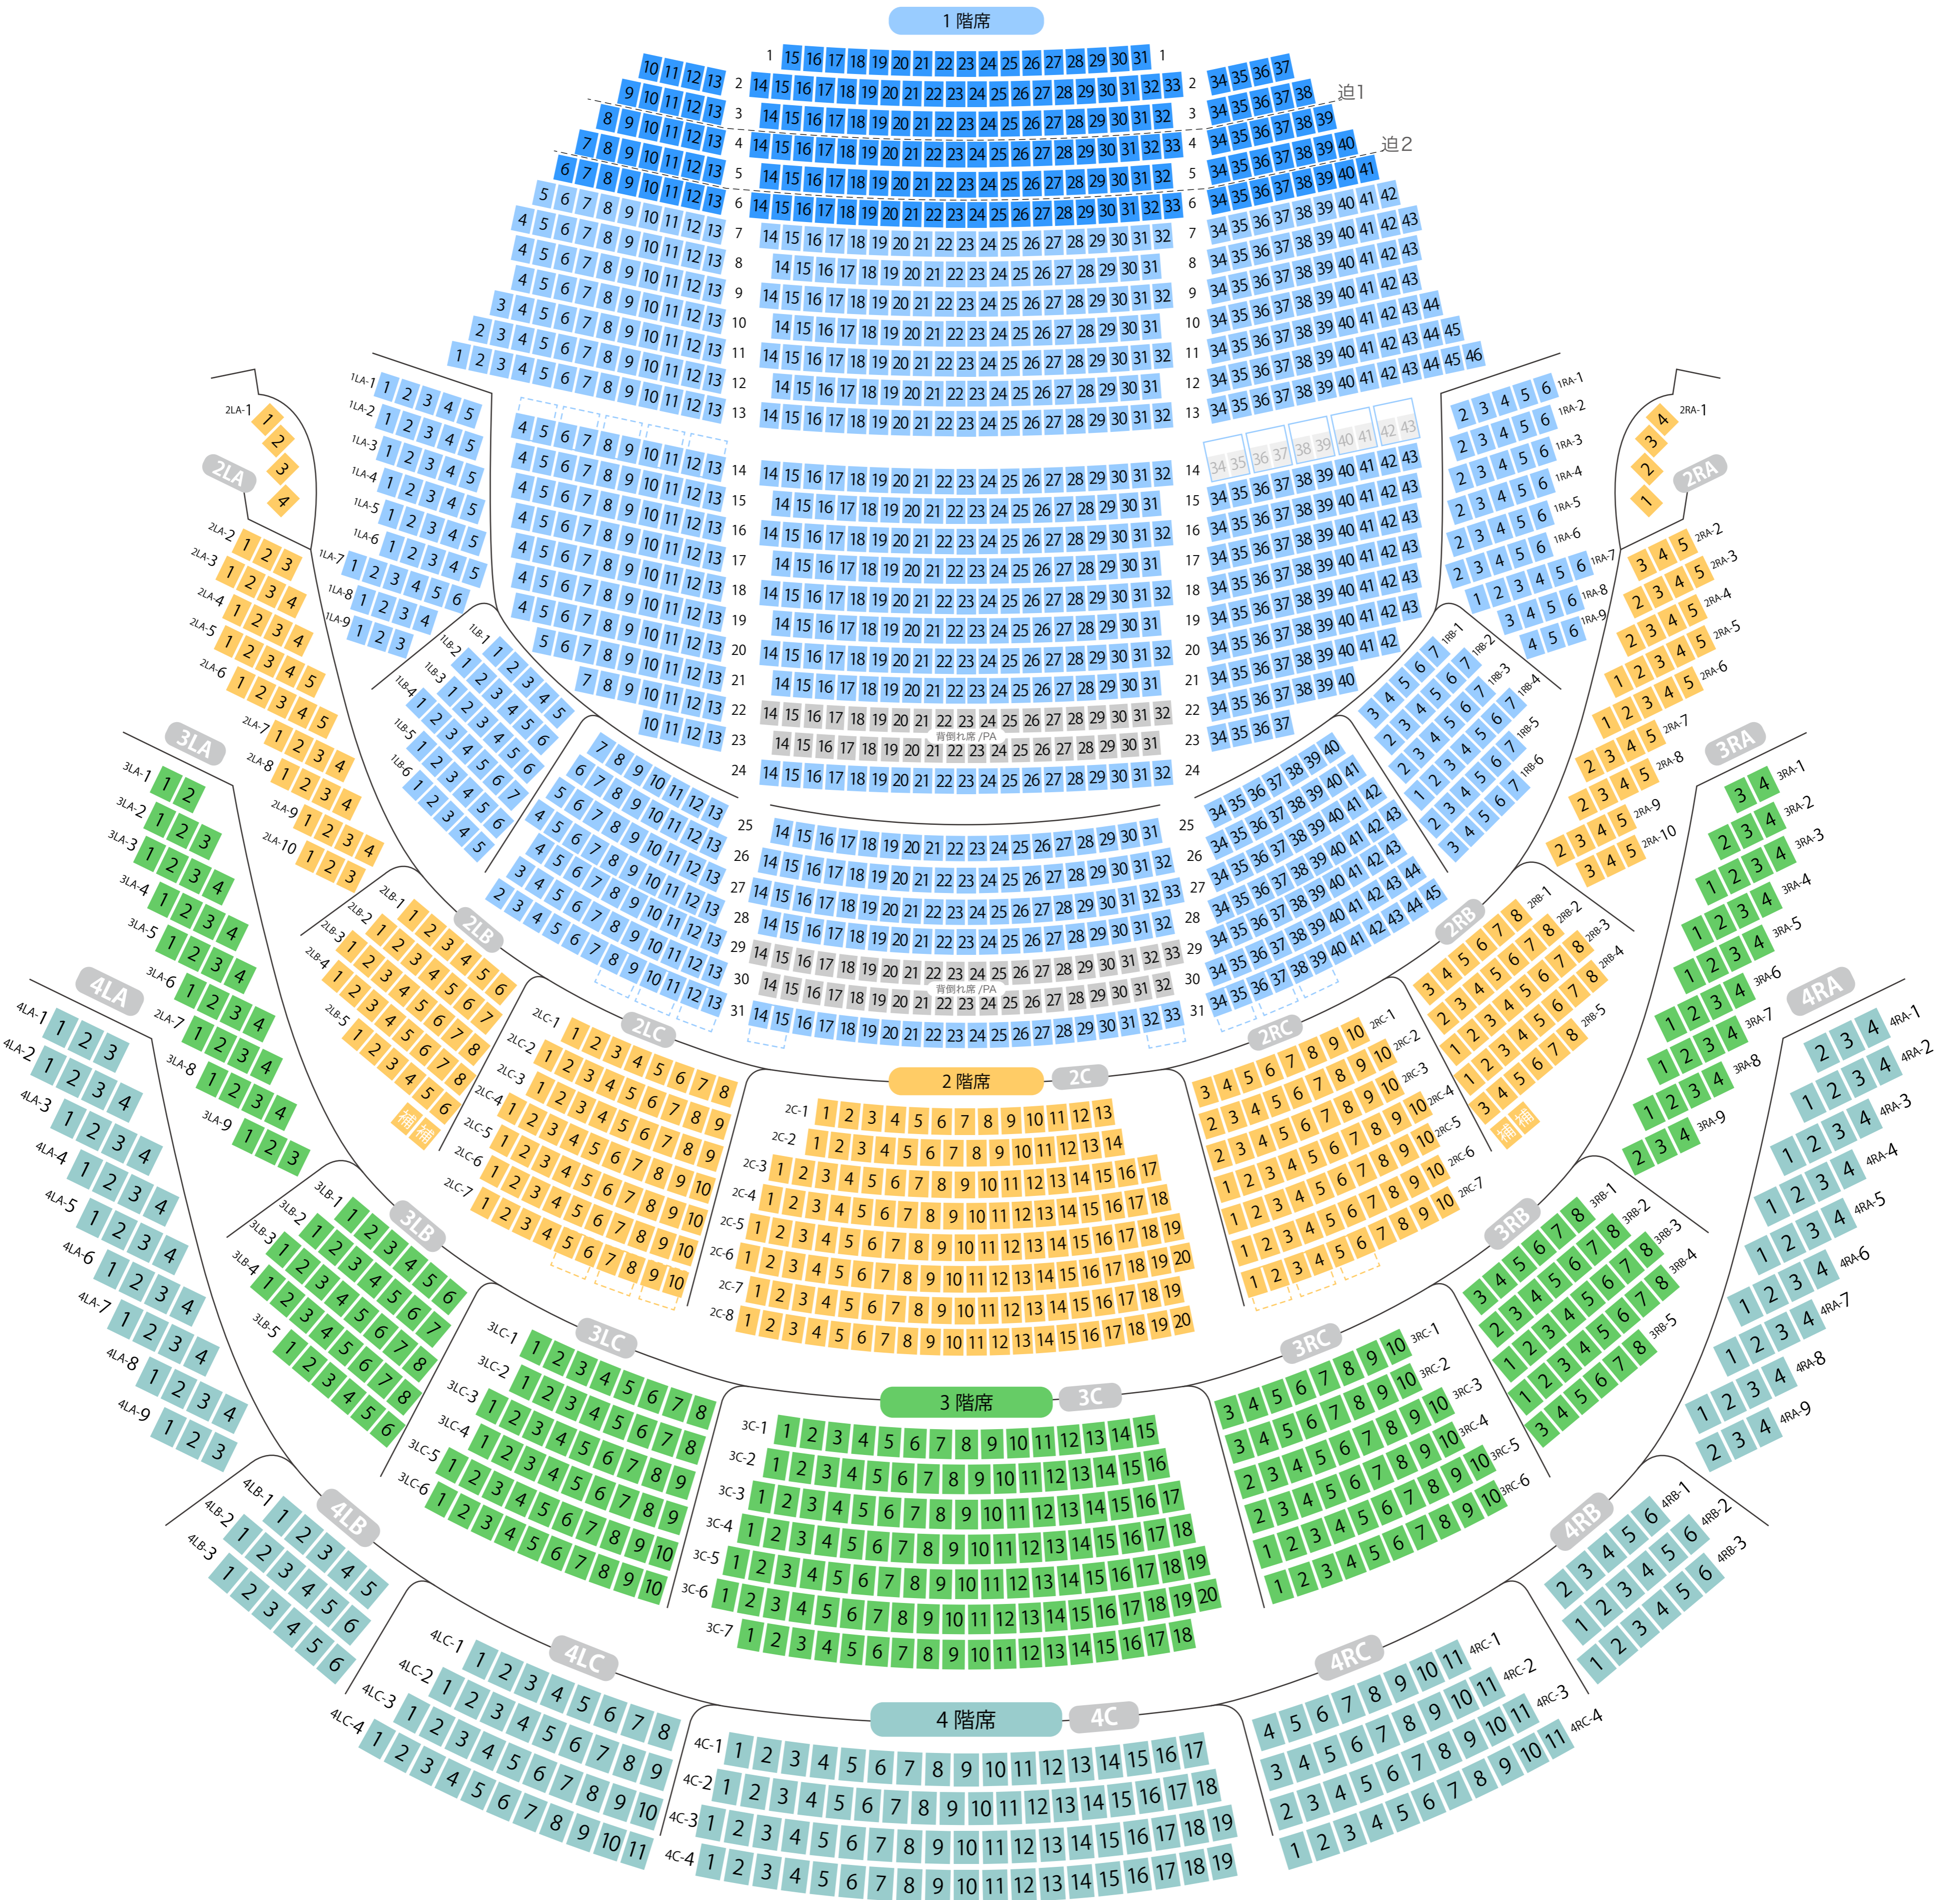

# 札幌文化芸術劇場

hitaru

劇場座席表

最大収容 2,302席

大通駅から徒歩約5分

駐車場

ファミレス

カフェ

コンビニ

ホテル