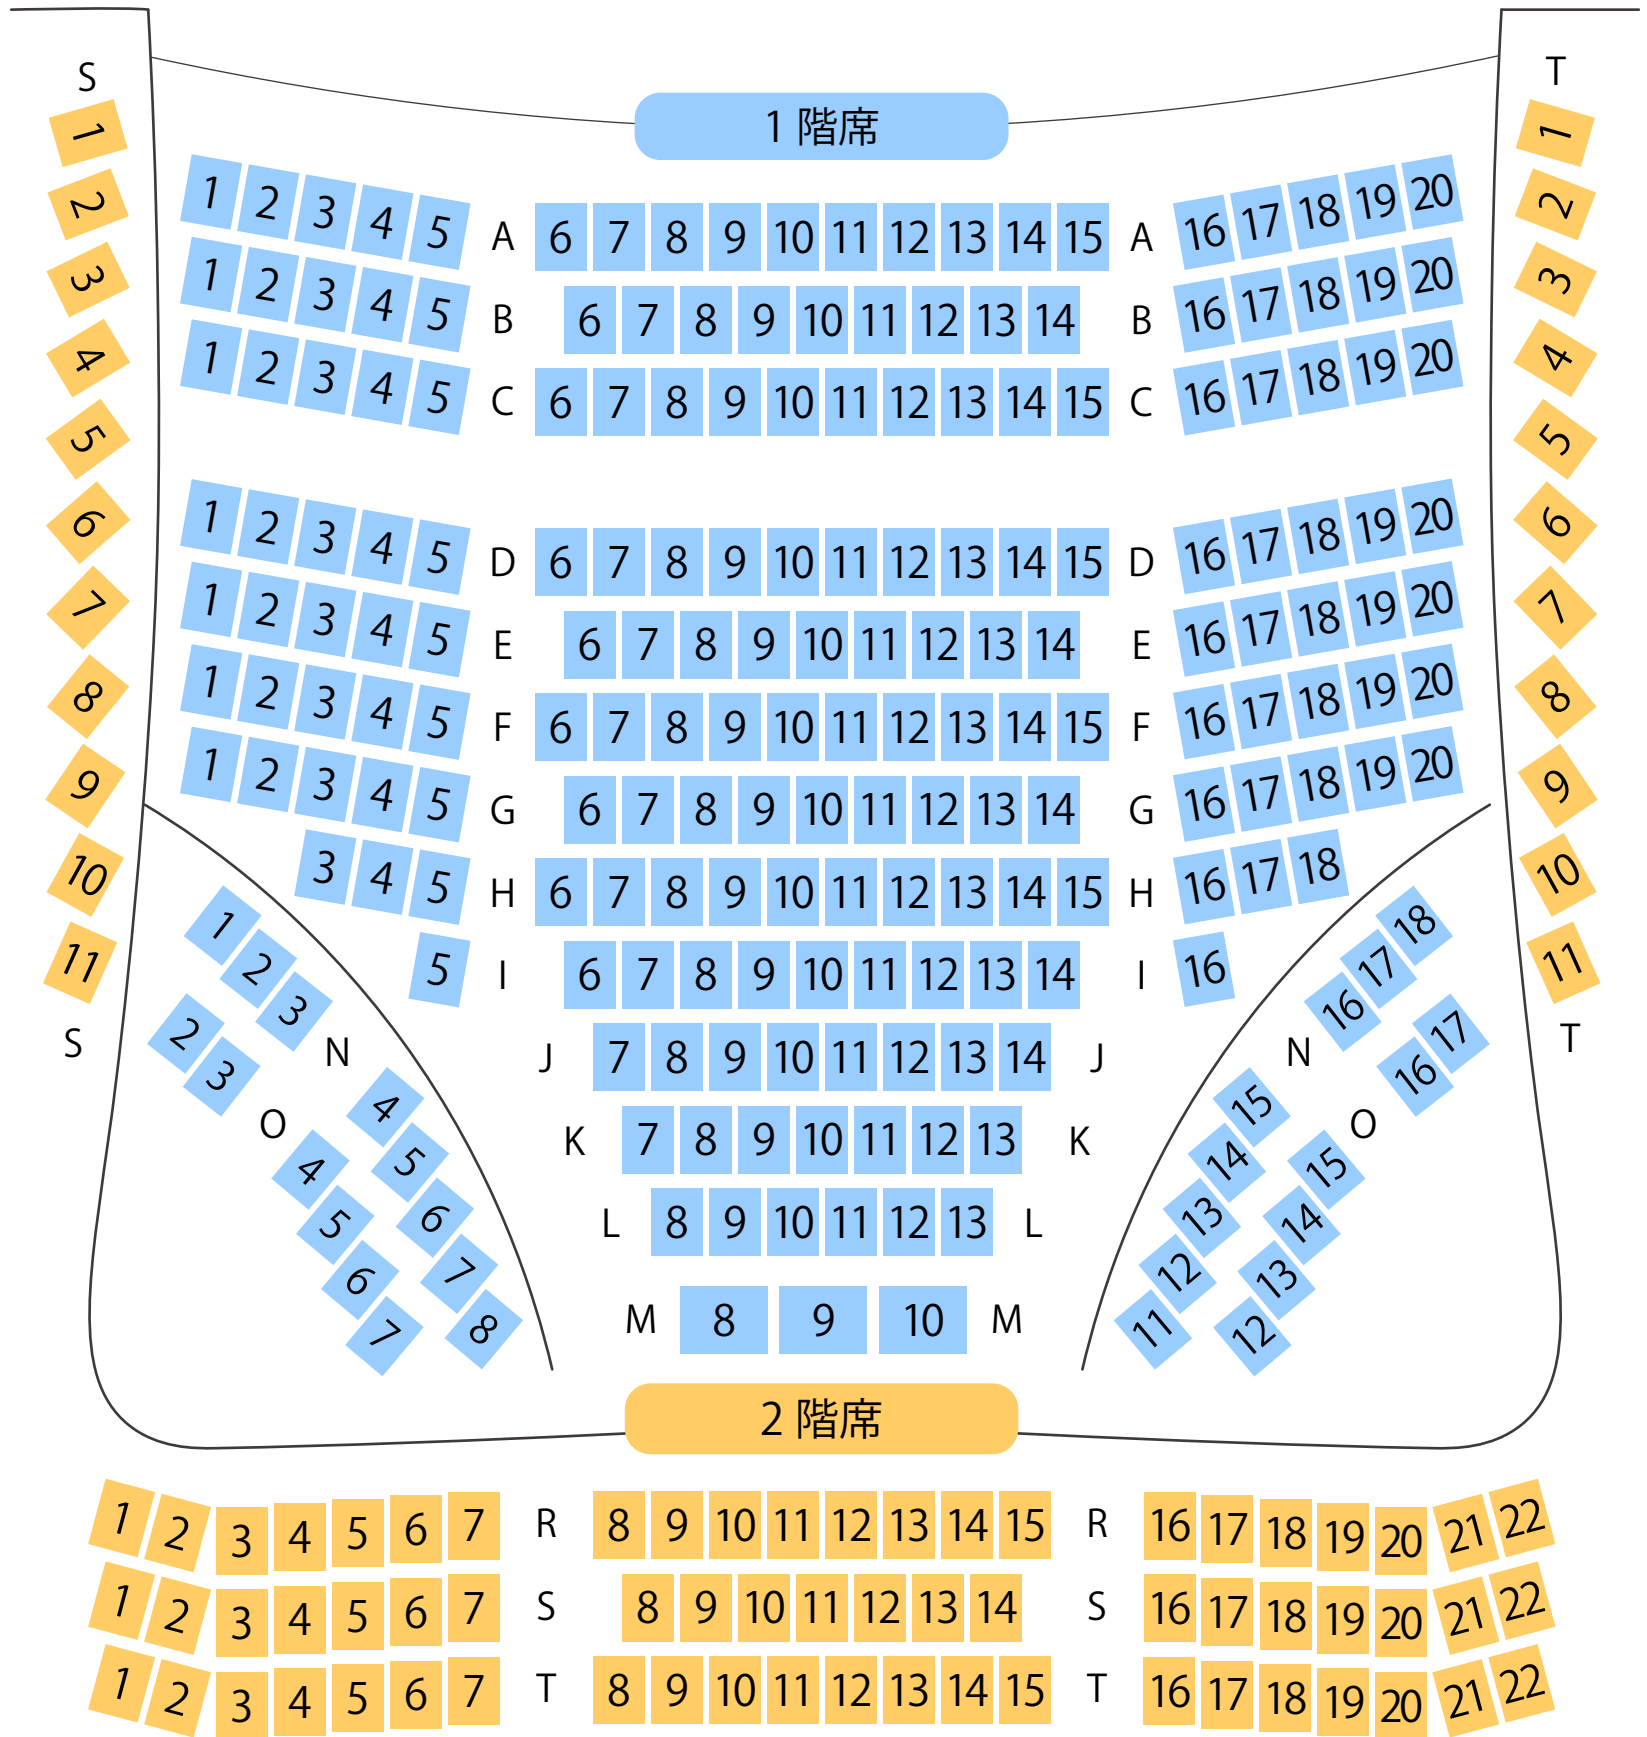

J:COM 浦安音楽ホール

コンサートホール座席表

最大収容 **303**席

20190710