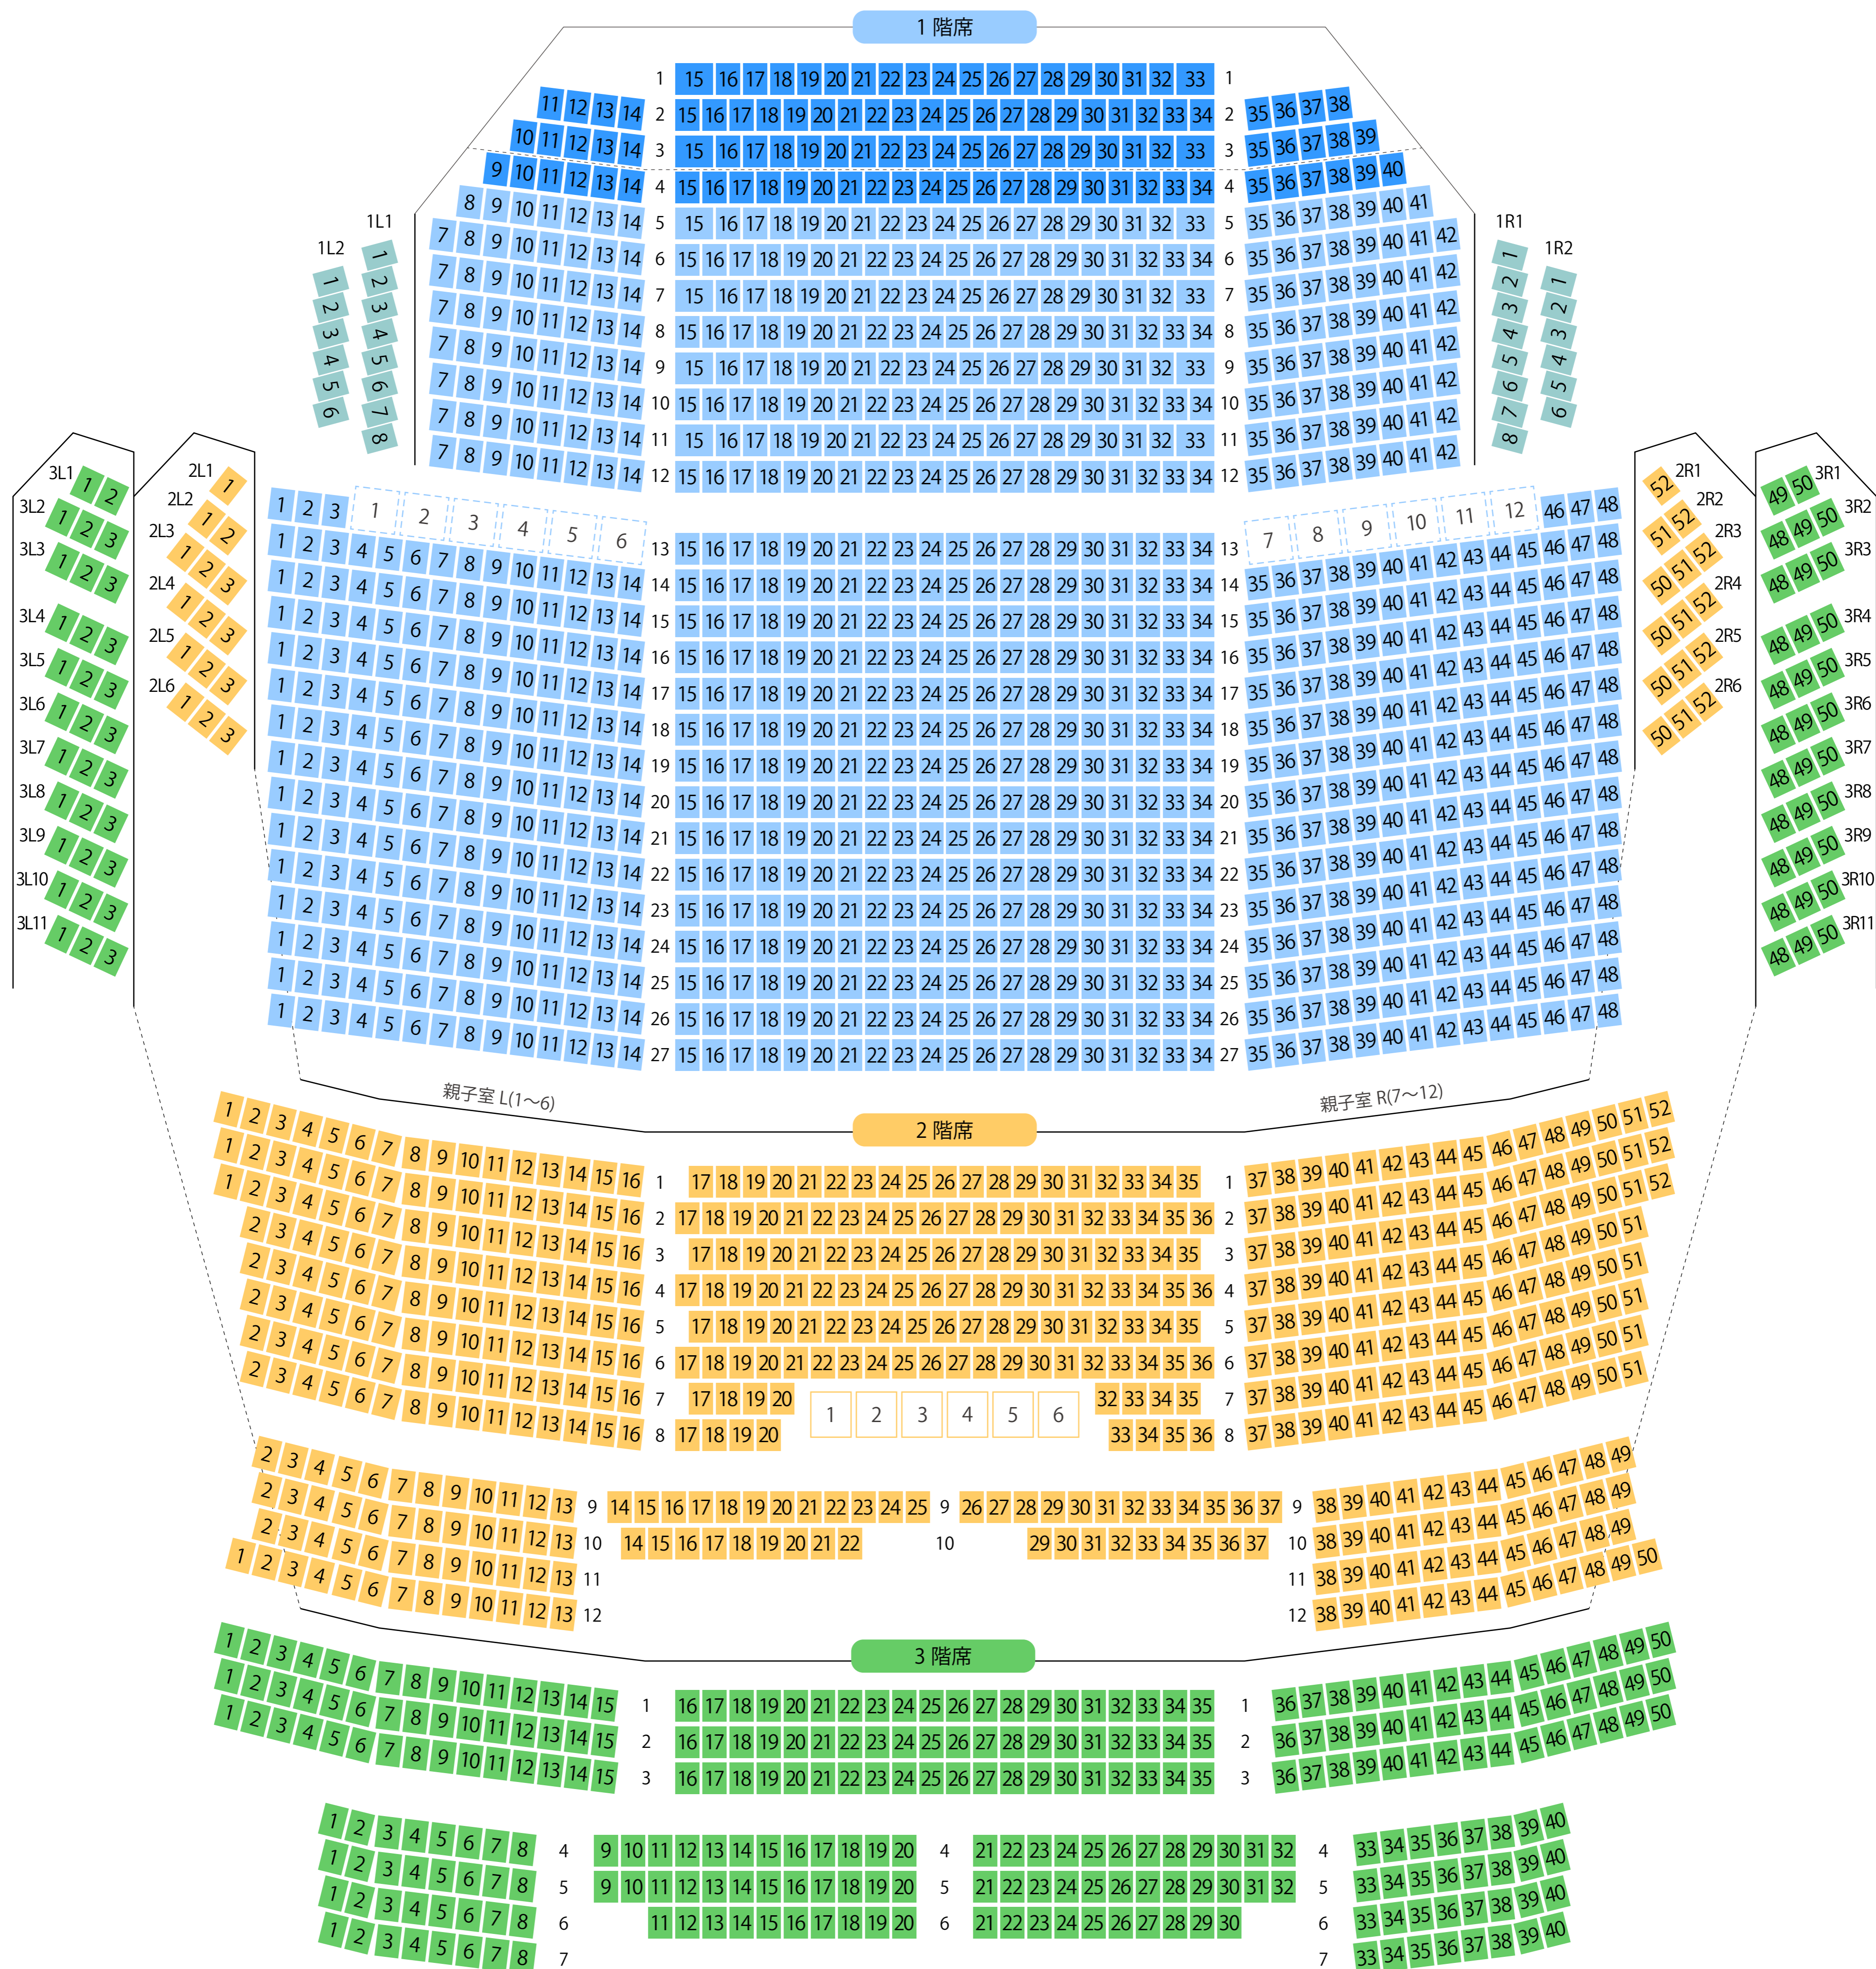

カルッツかわさき

川崎市スポーツ・文化総合センター

ホール座席表

最大収容 2,013席

Ver.2

川崎駅から
徒歩約16分

京急川崎駅から
徒歩約13分

駐車場