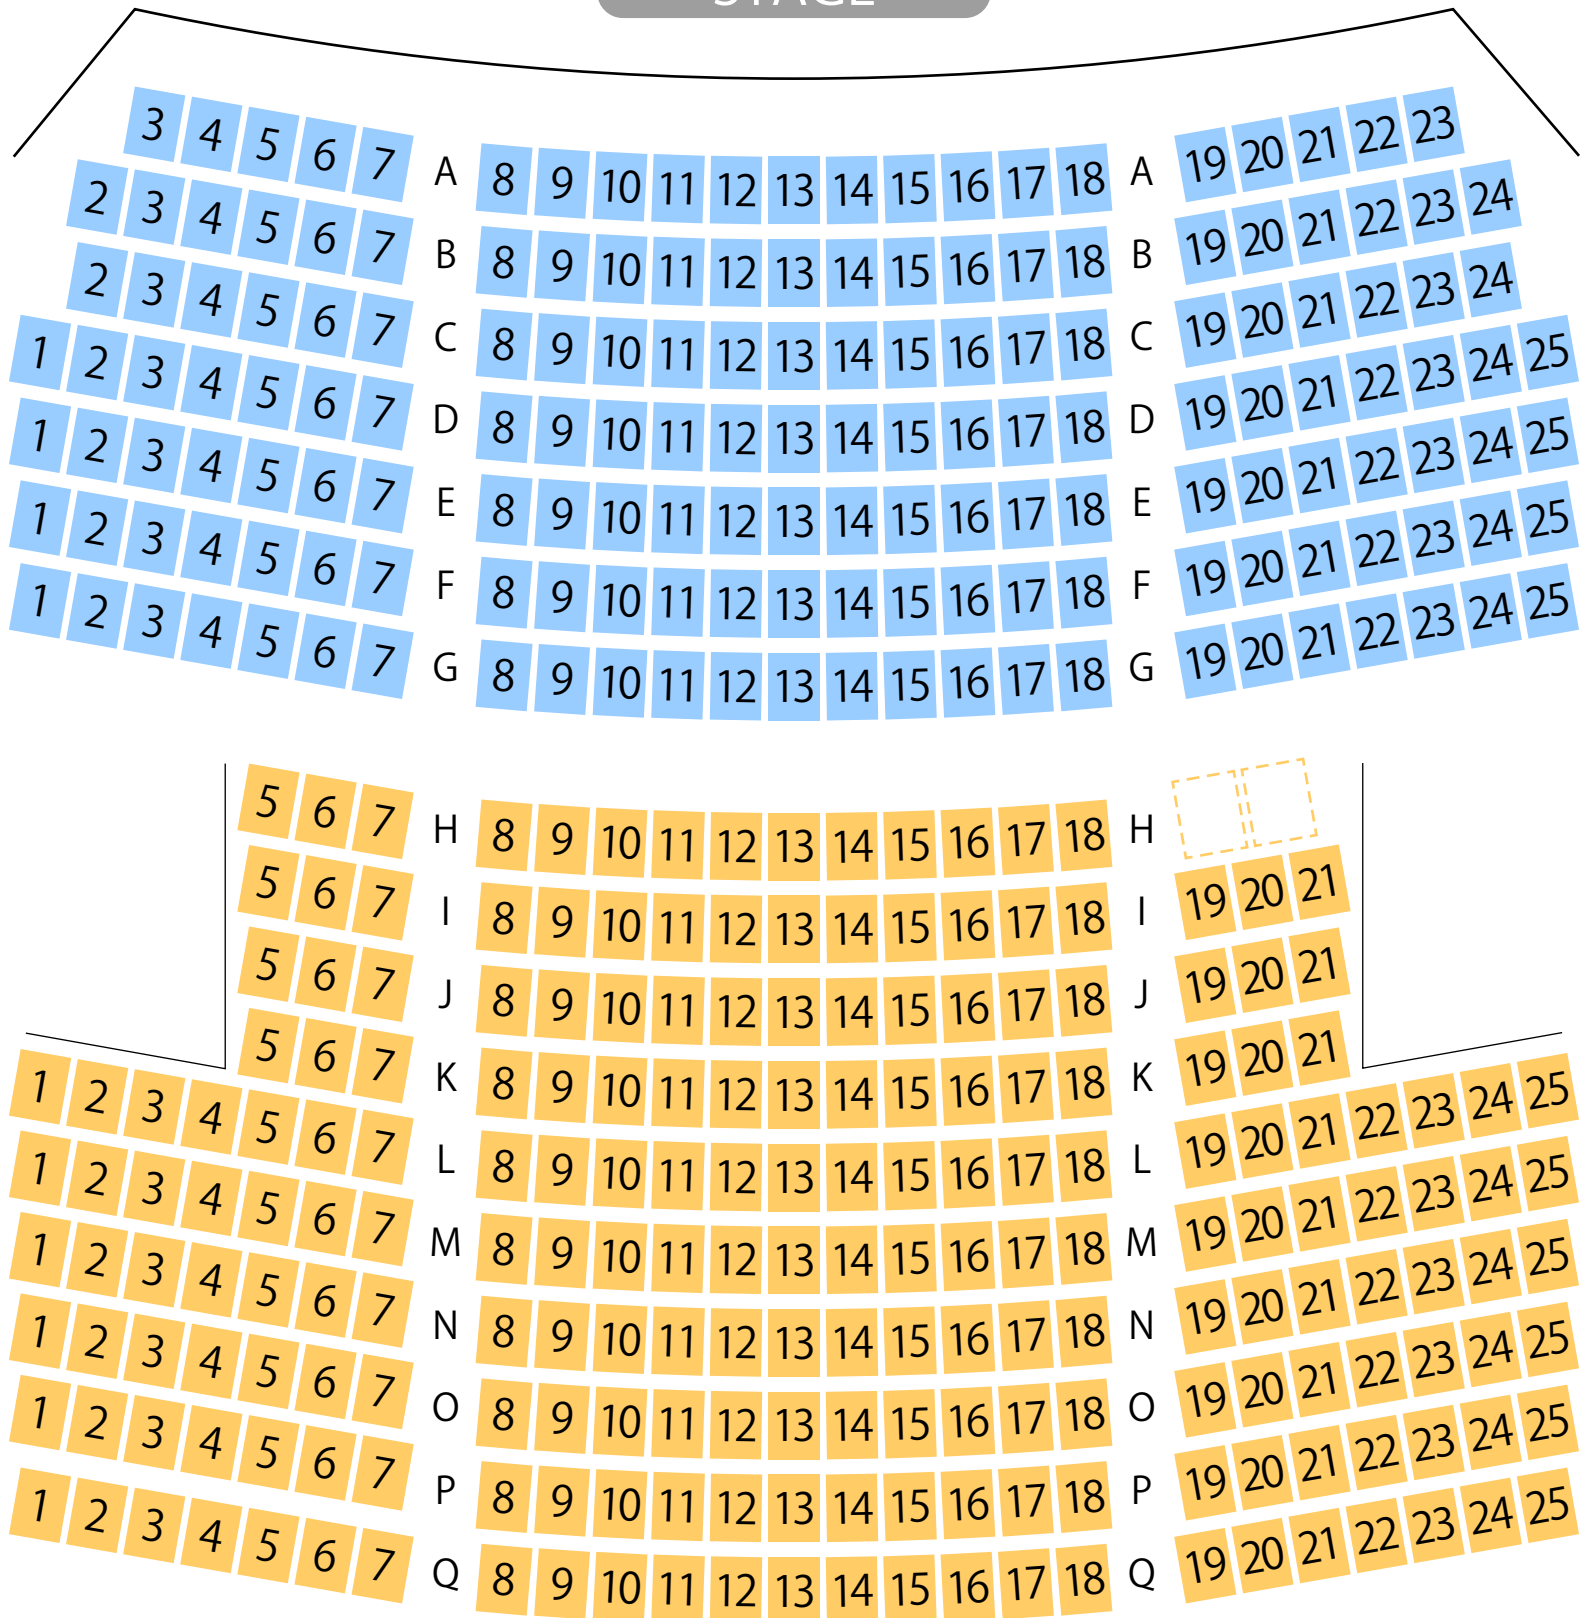

烏山区民会館

ホール座席表

最大収容 **384**席

STAGE

千歳烏山駅から
徒歩約2分

駐車場

ファミレス

カフェ

コンビニ

ホテル