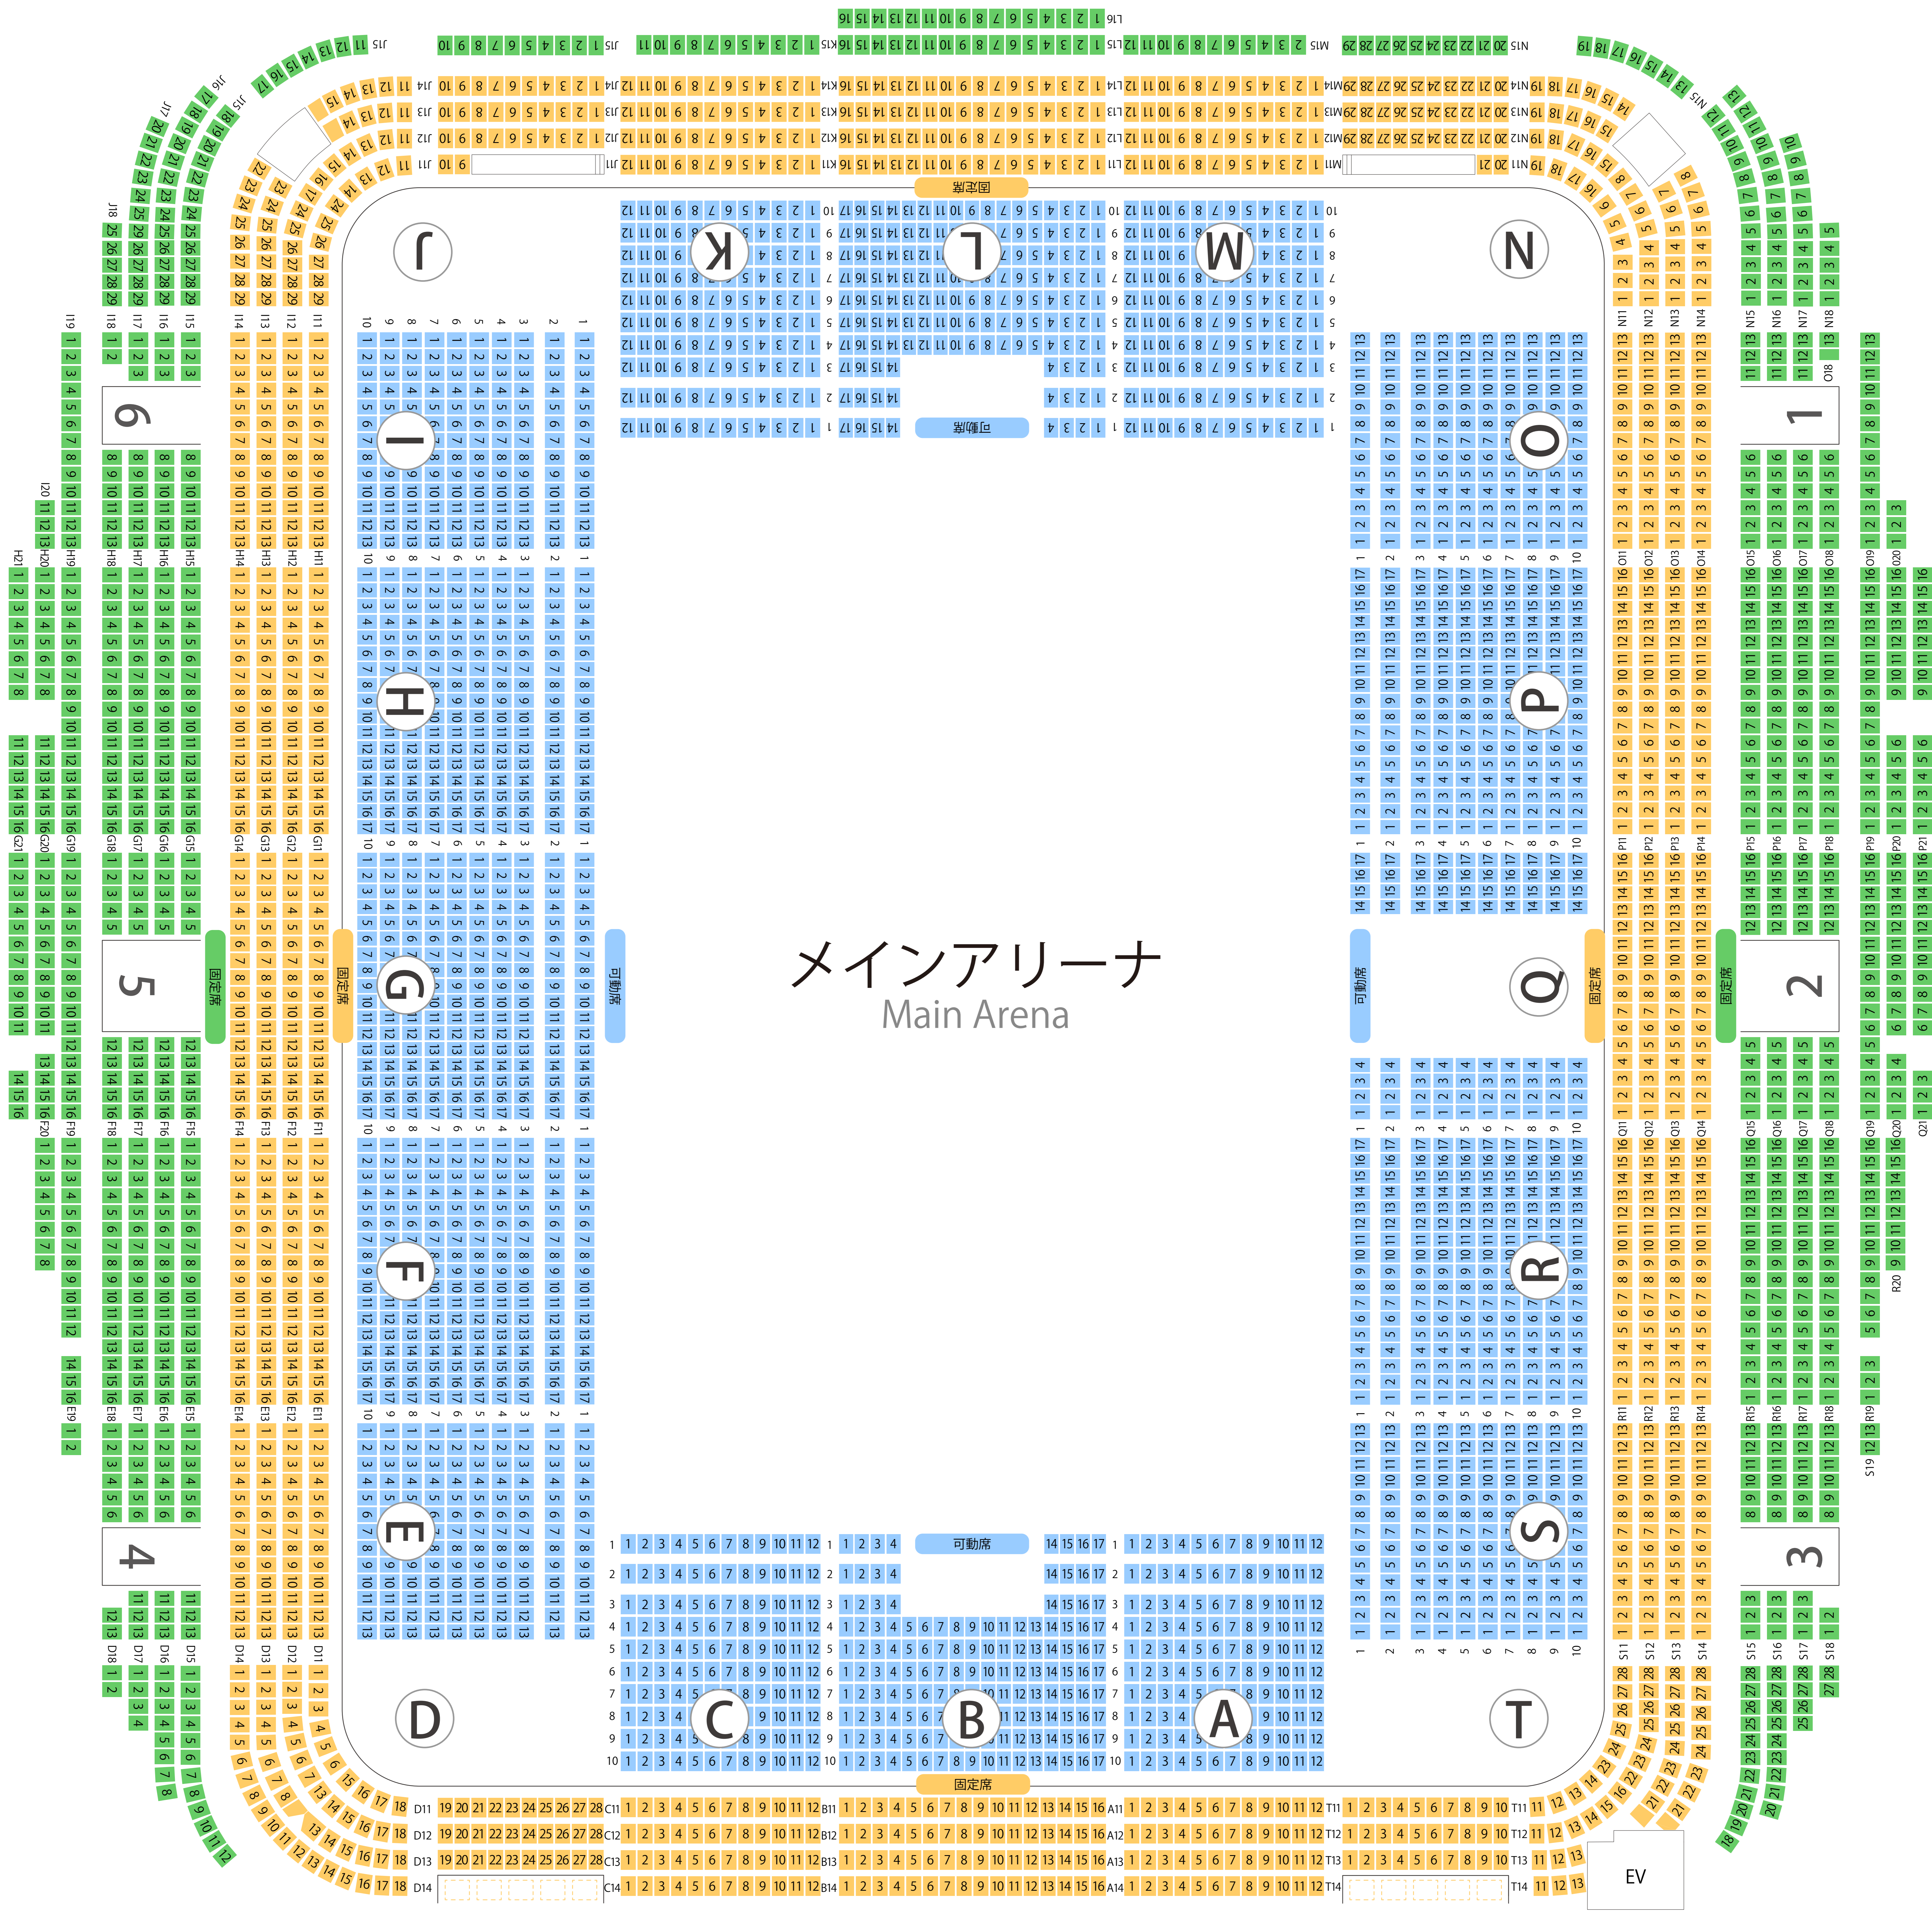

大田区総合体育館

メインアリーナ座席表

最大収容 4,012席

メインアリーナ Main Arena

駐車場 ファミレス カフェ コンビニ ホテル