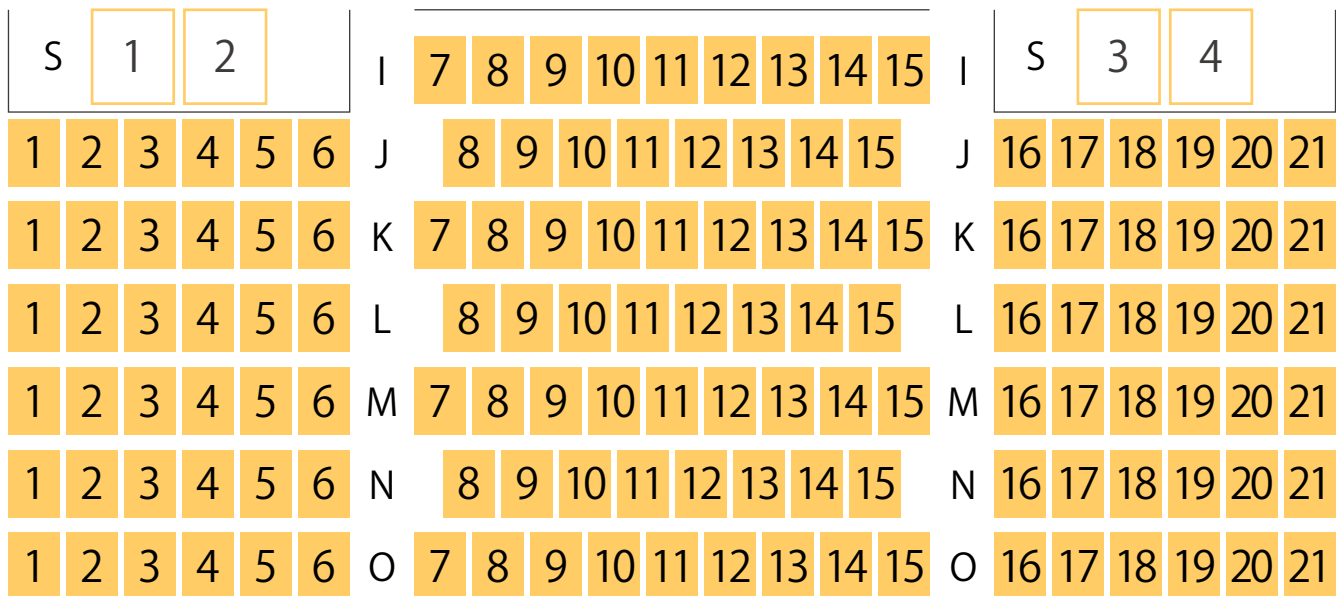

# 一宮市木曾川文化会館

尾西信金ホール座席表

最大収容 **292**席

## STAGE

新木曾川駅から  
徒歩約10分

駐車場

ファミレス

カフェ

コンビニ

ホテル