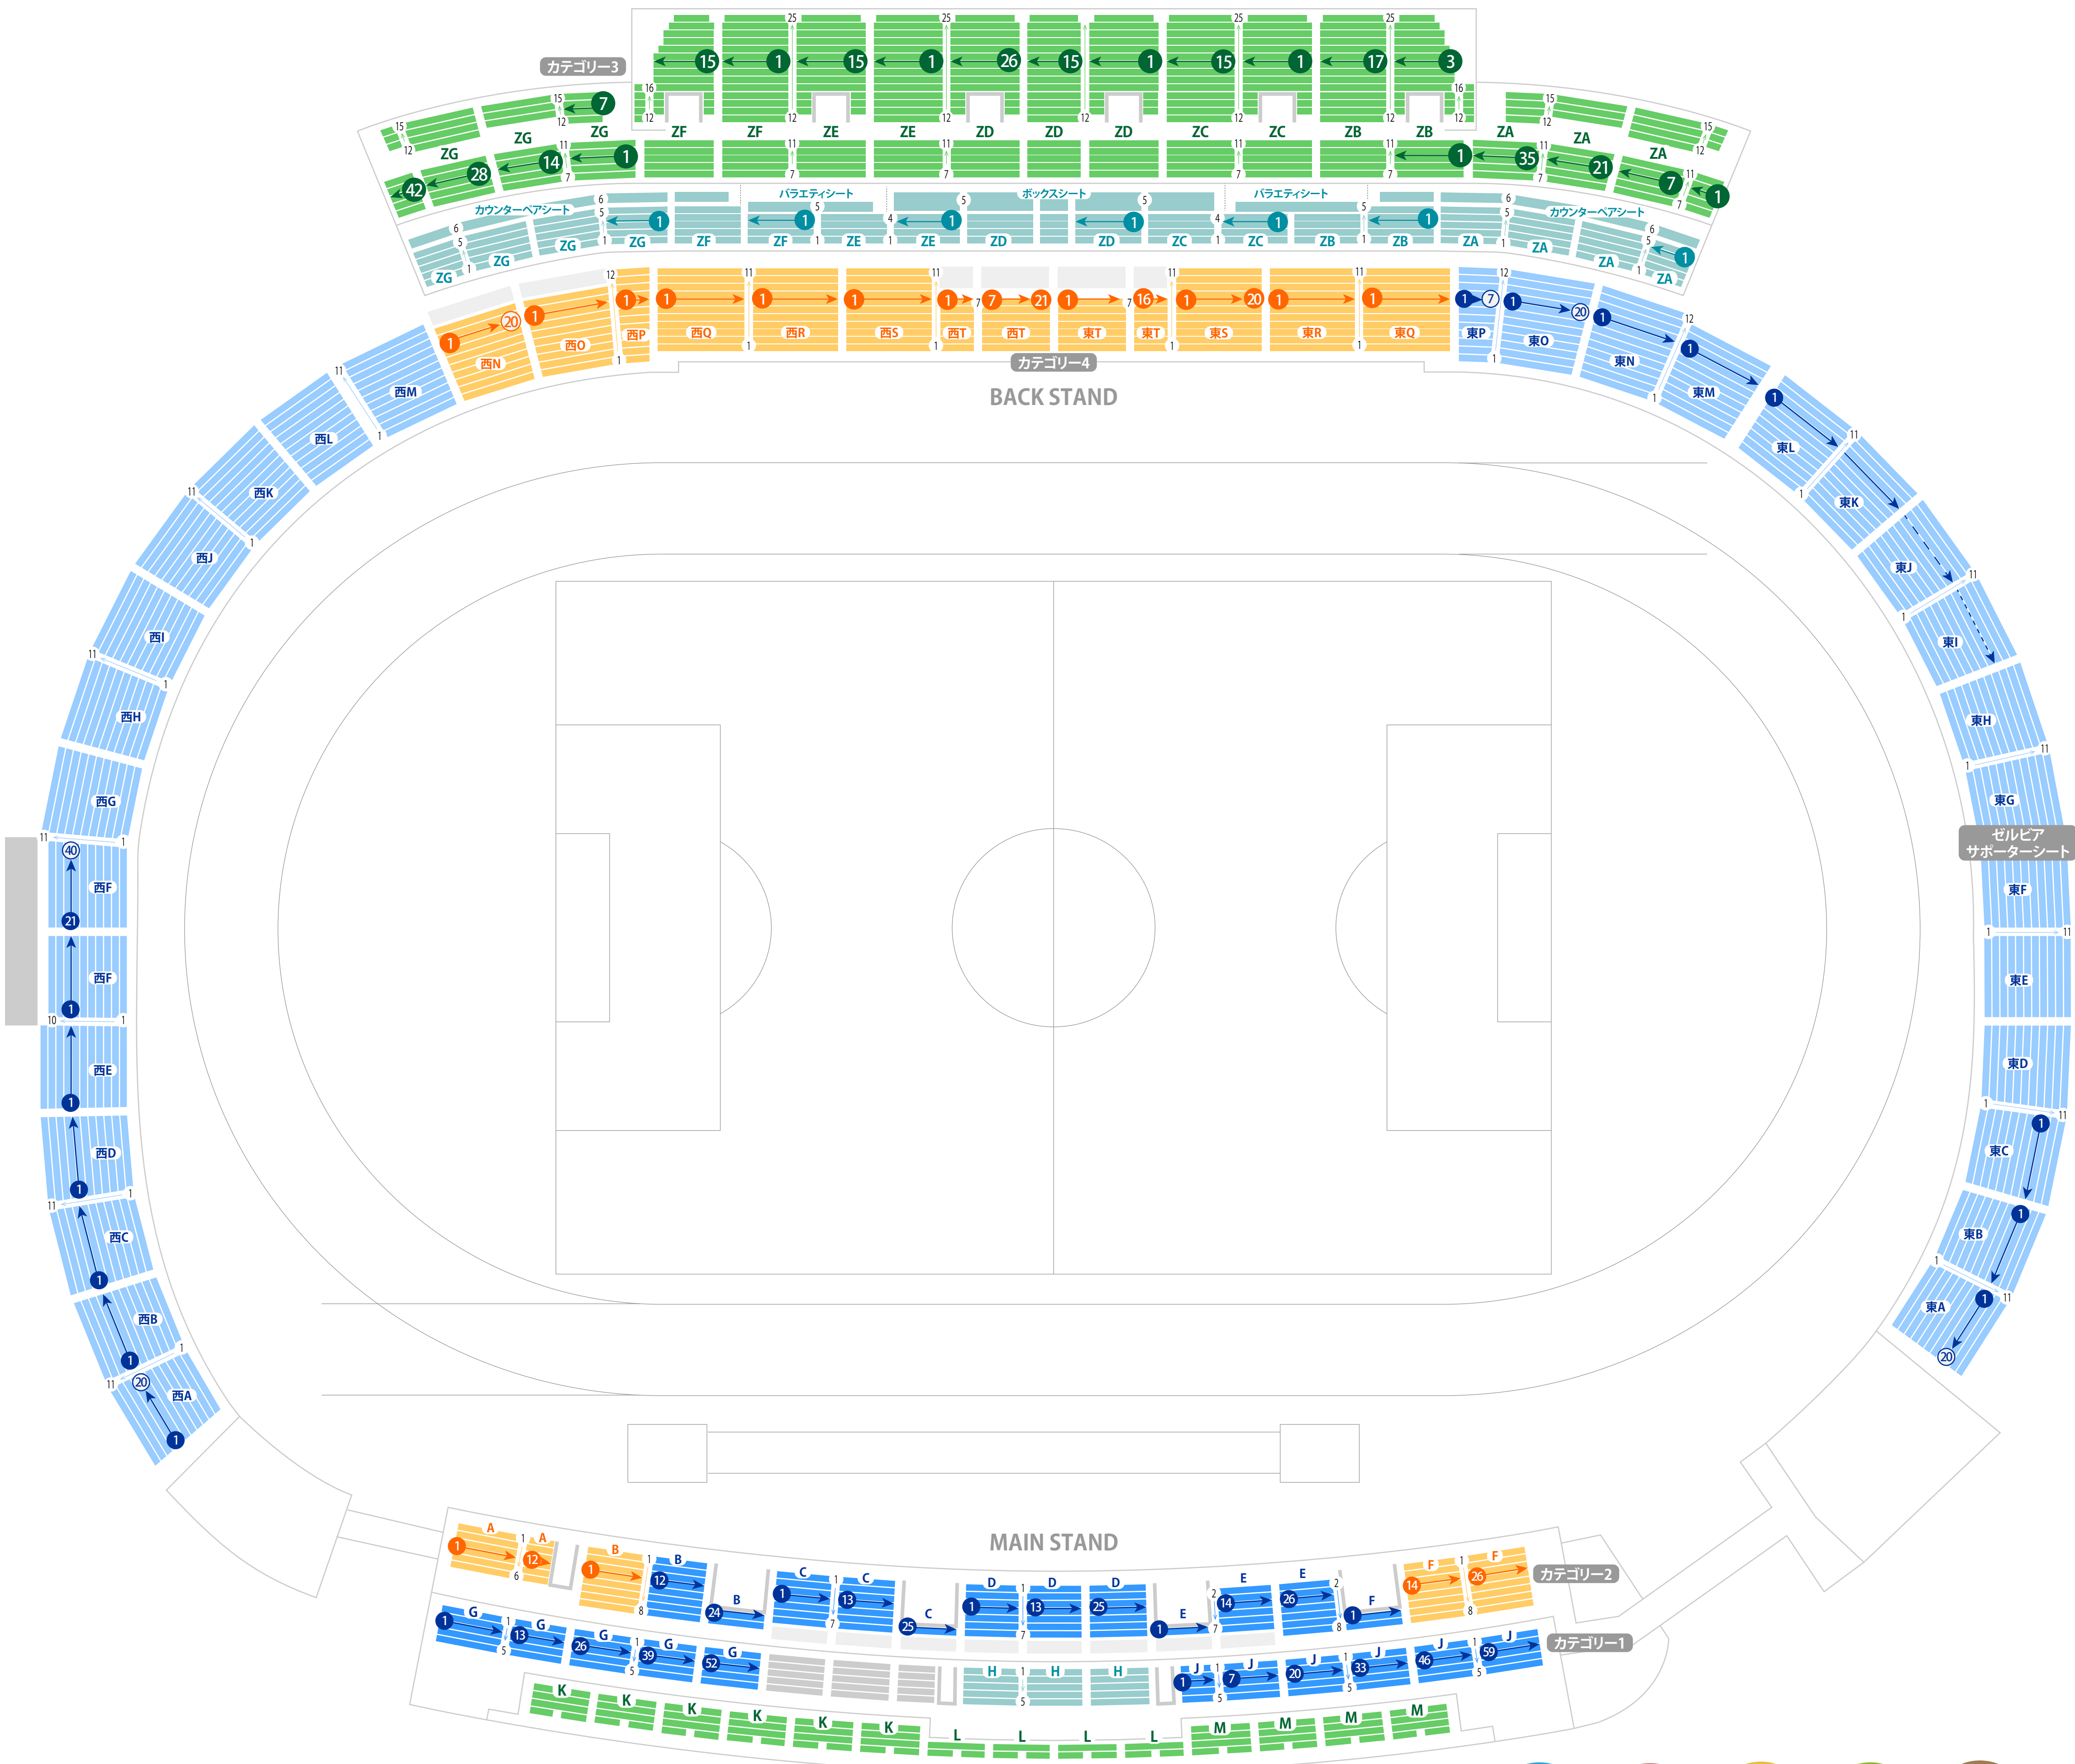

# 町田GIONスタジアム

町田市立陸上競技場

スタジアム座席表

最大収容 15,489席

駐車場 ファミレス カフェ コンビニ ホテル