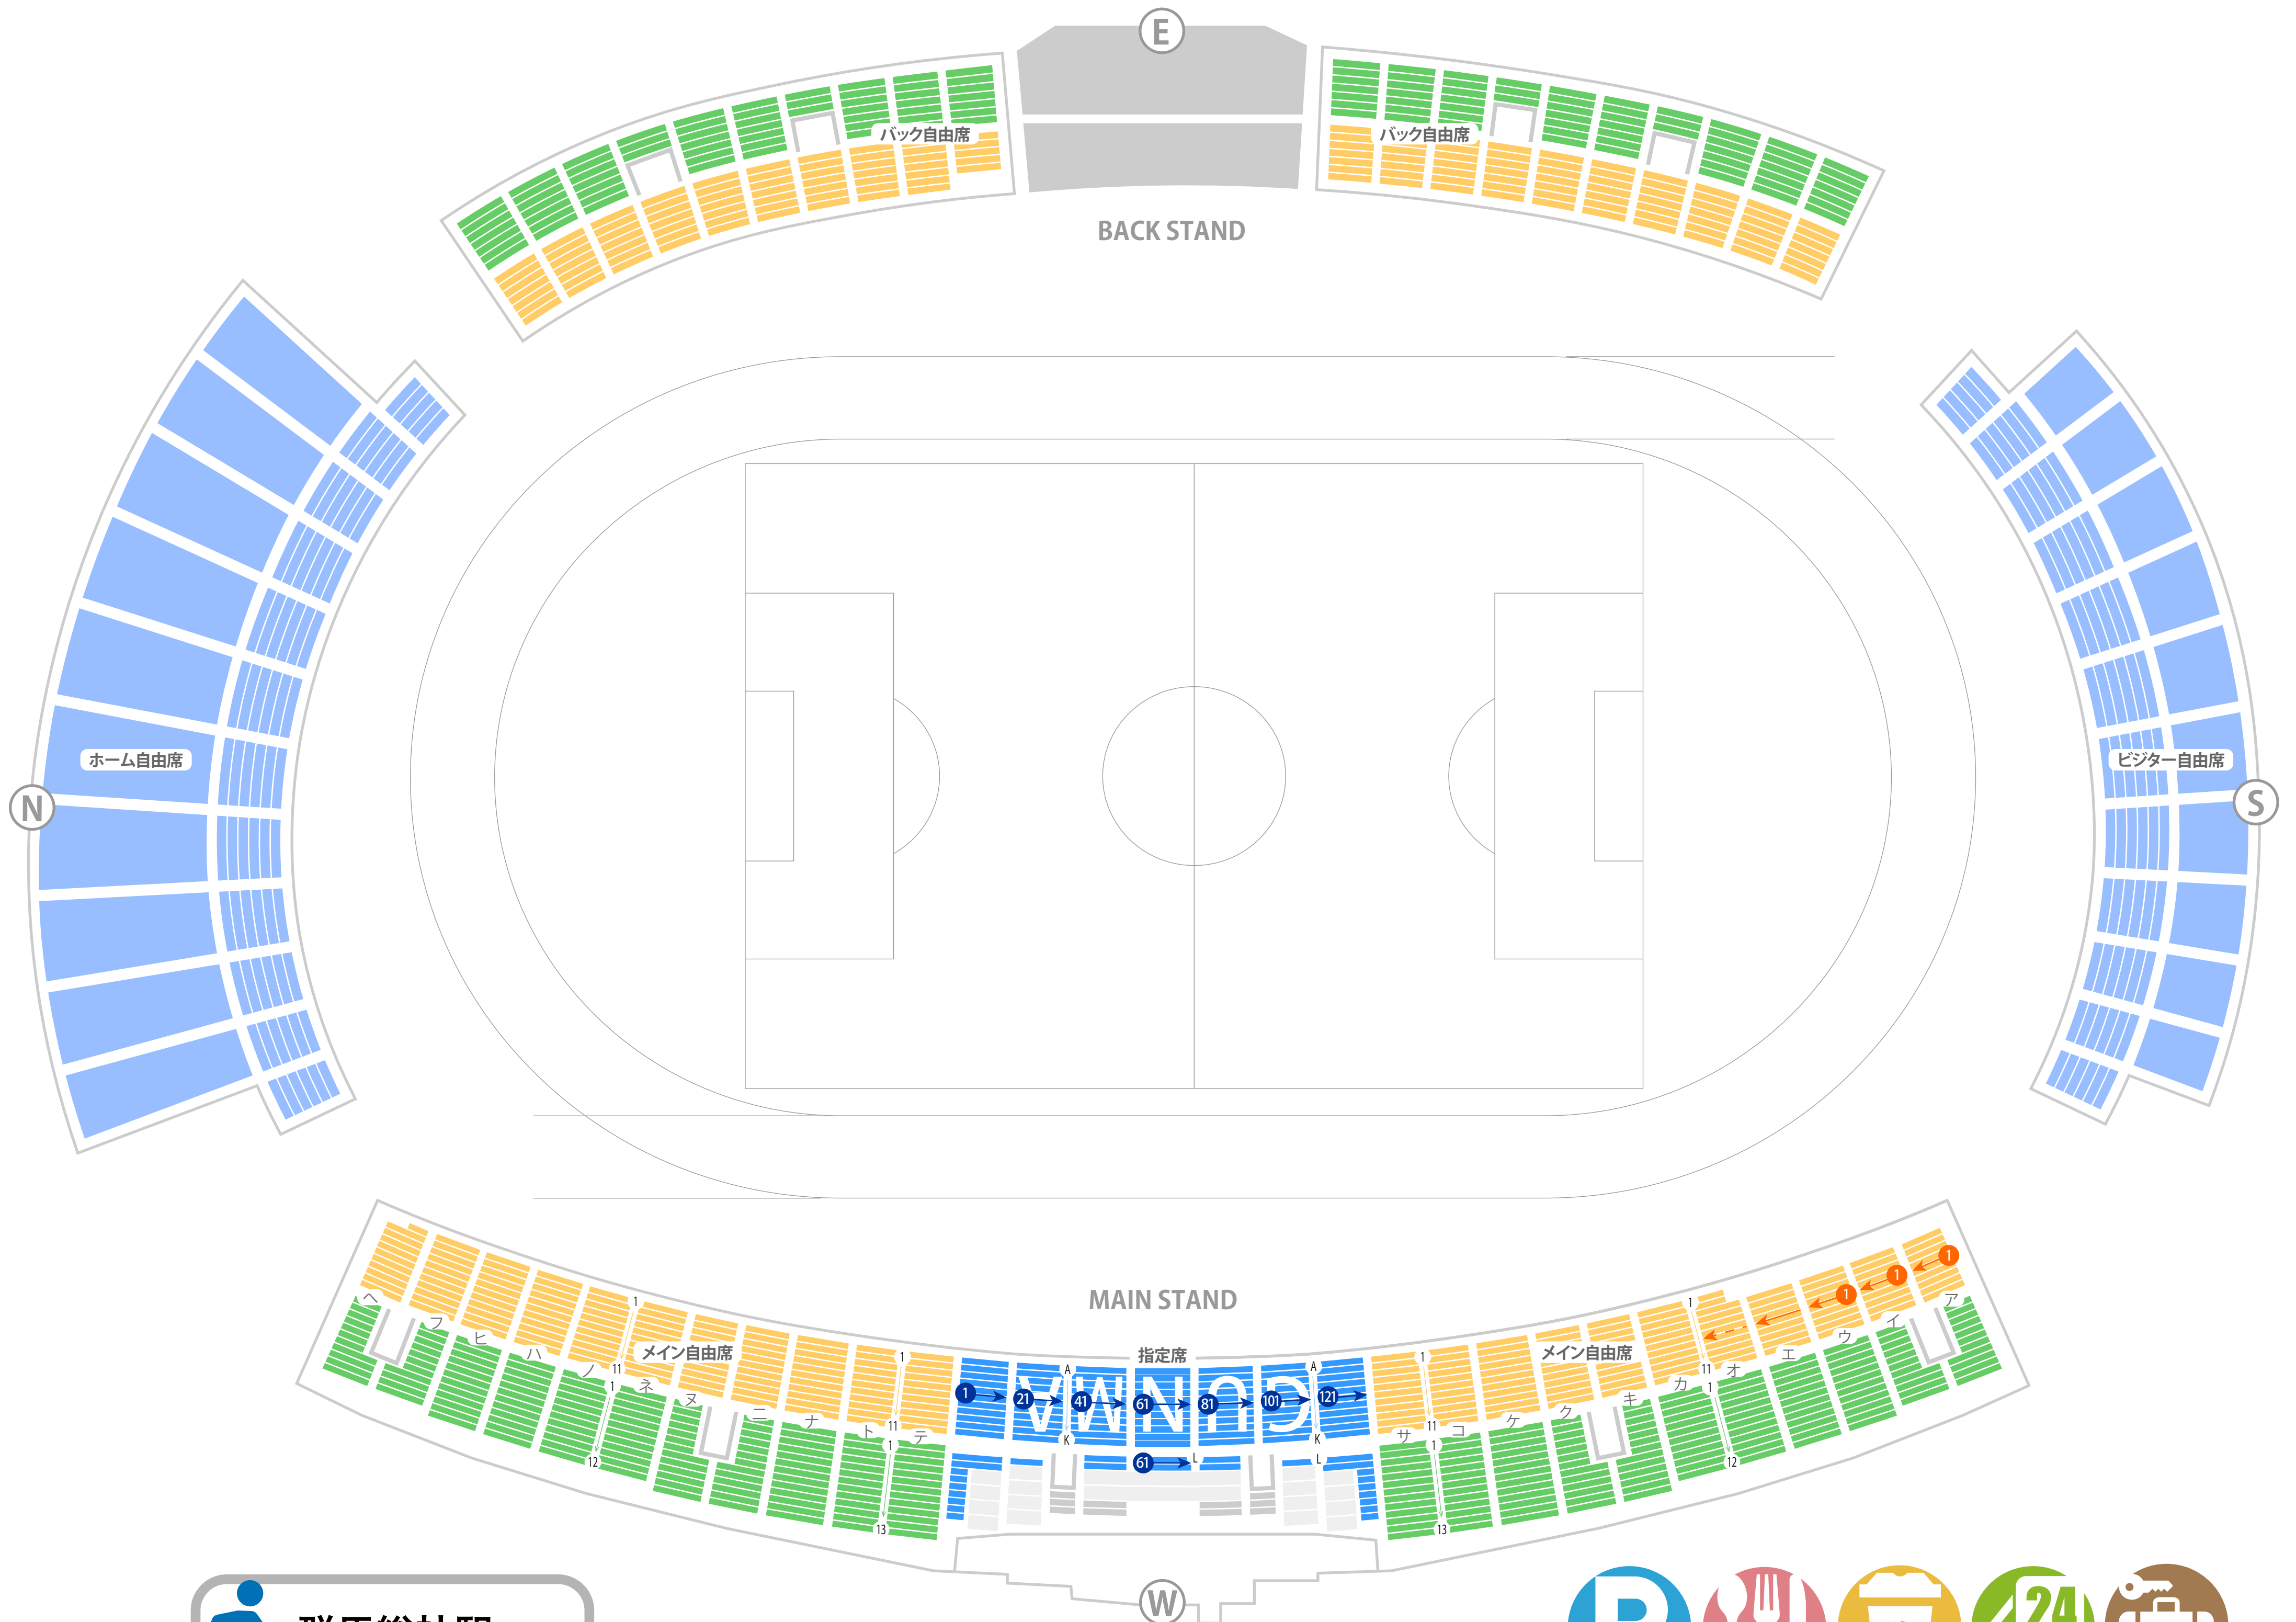

# 正田醤油スタジアム群馬

群馬県立敷島公園県営陸上競技場

スタジアム座席表

最大収容 17,891人

 群馬総社駅から  
徒歩約30分

-  駐車場
-  ファミレス
-  カフェ
-  コンビニ
-  ホテル