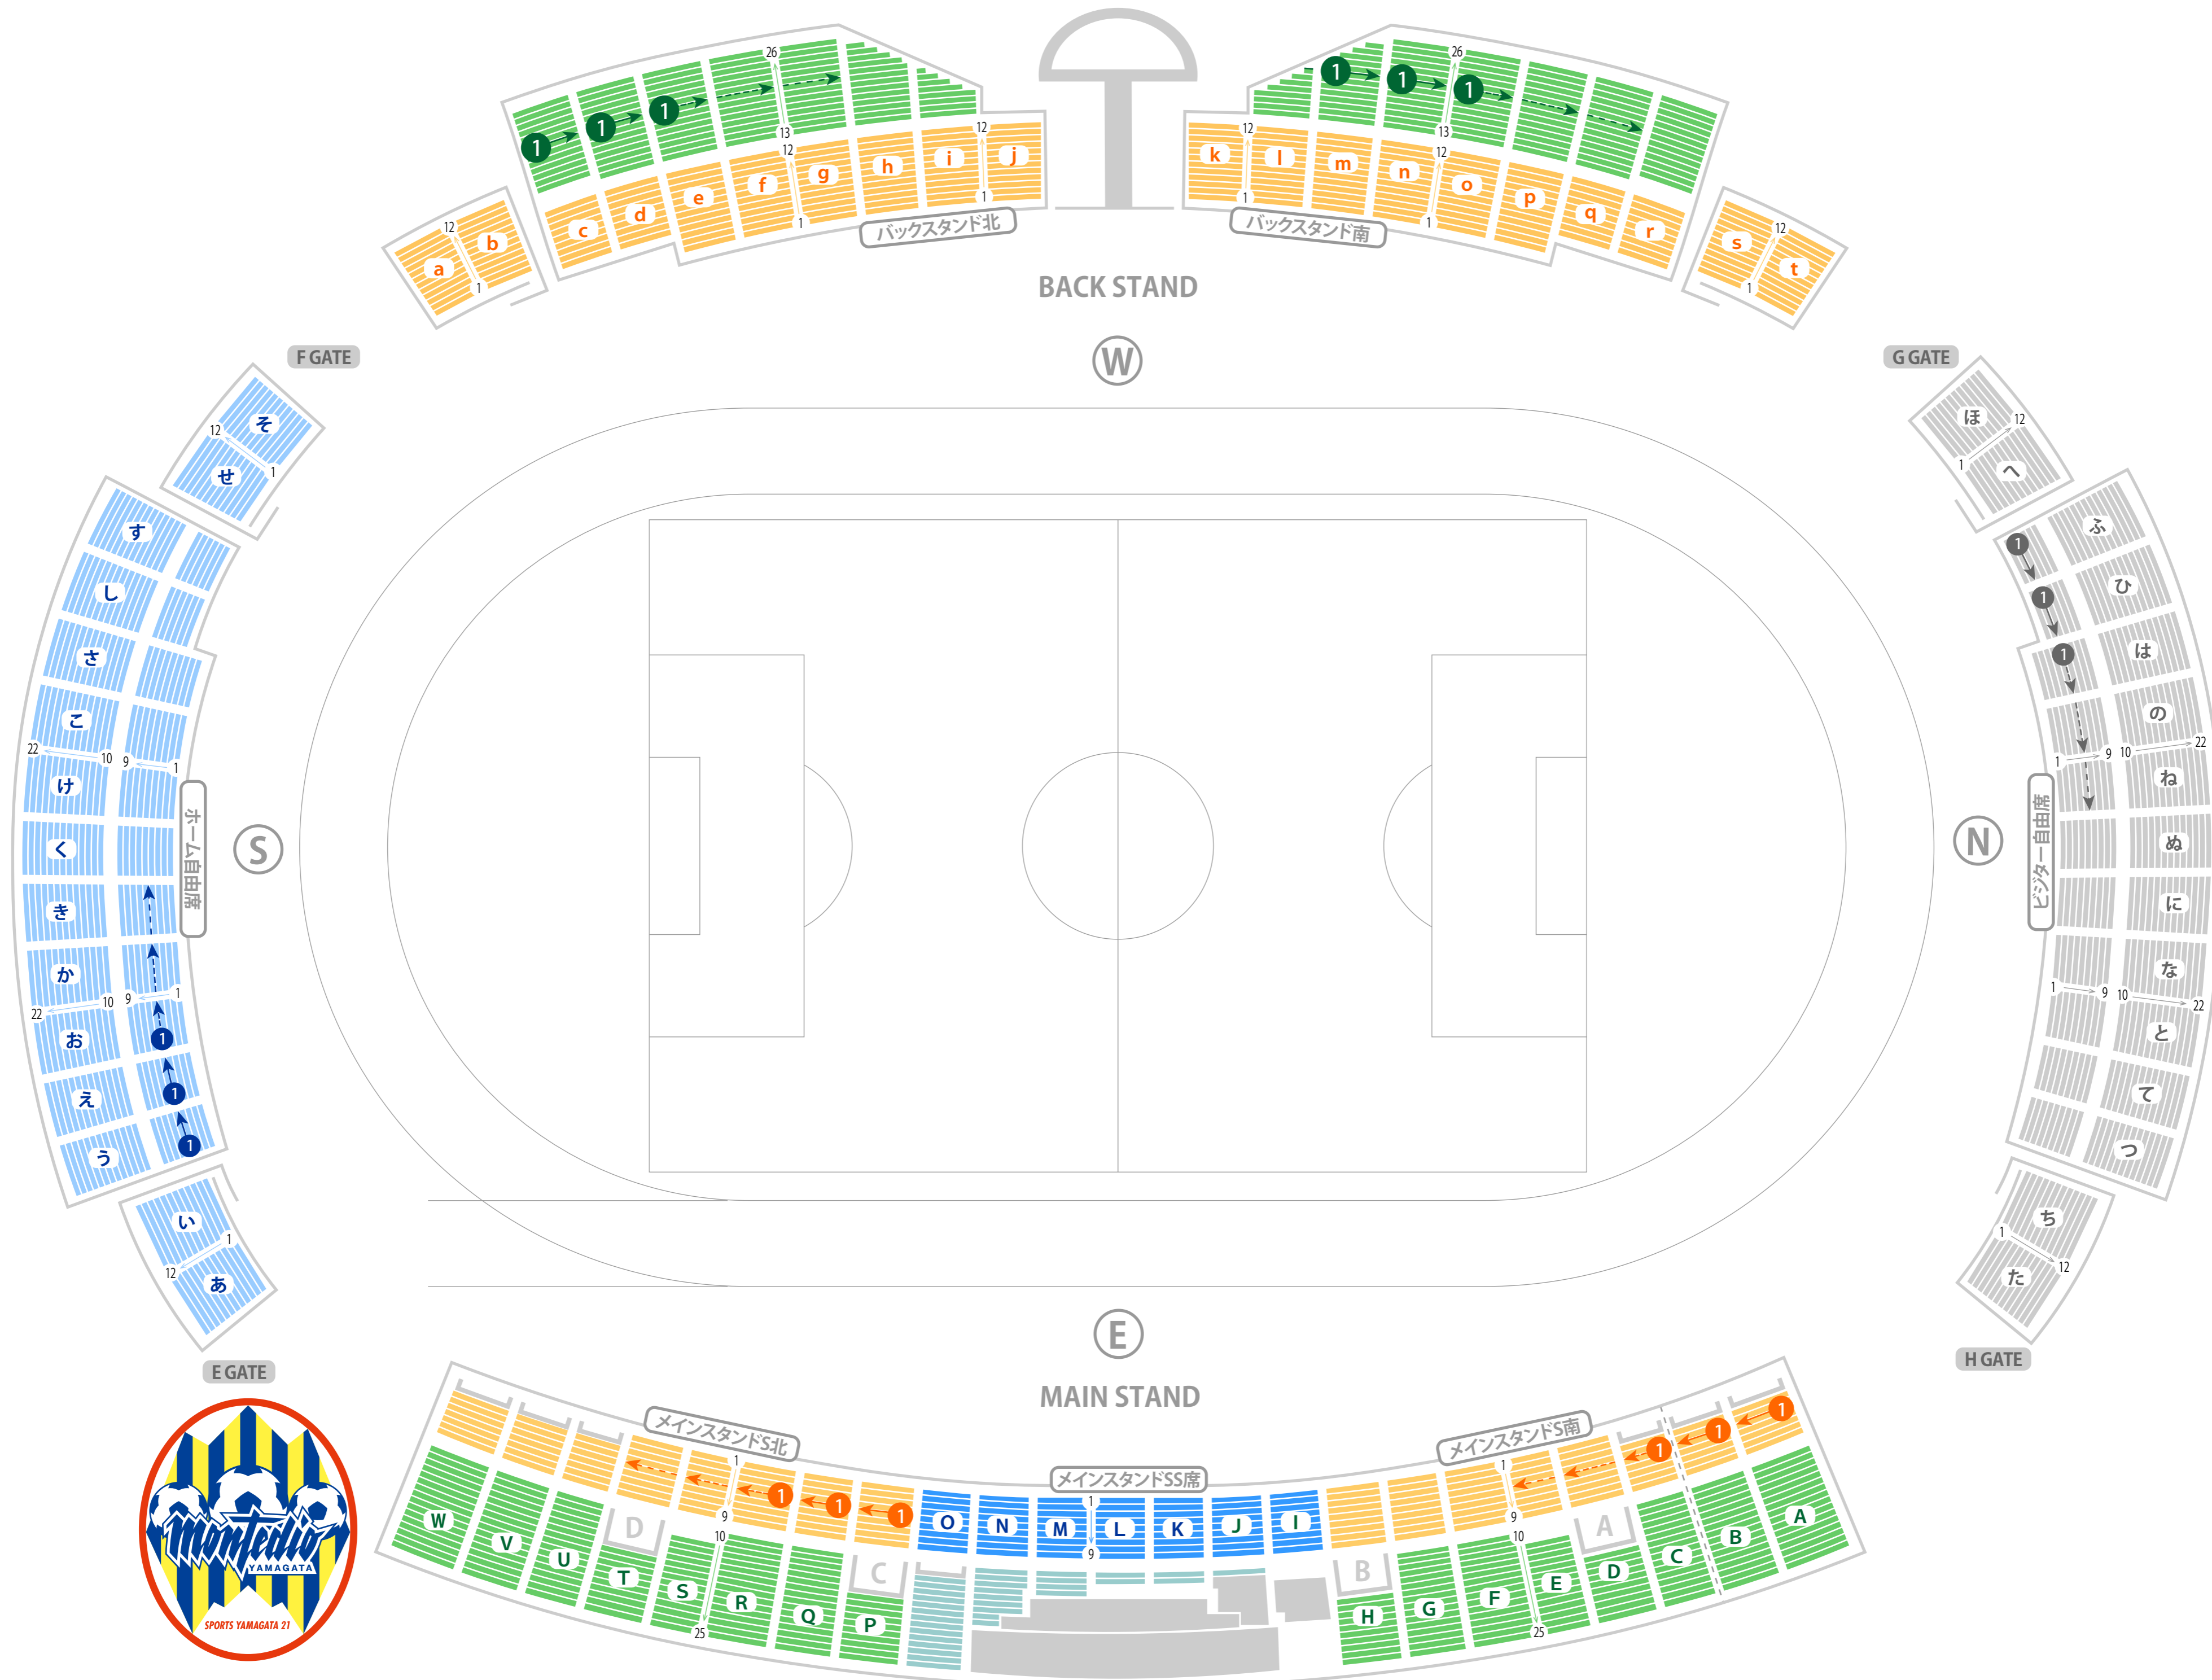

NDソフトスタジアム山形

山形県総合運動公園陸上競技場

スタジアム座席表

最大収容 21,292人

駐車場 ファミレス カフェ コンビニ ホテル