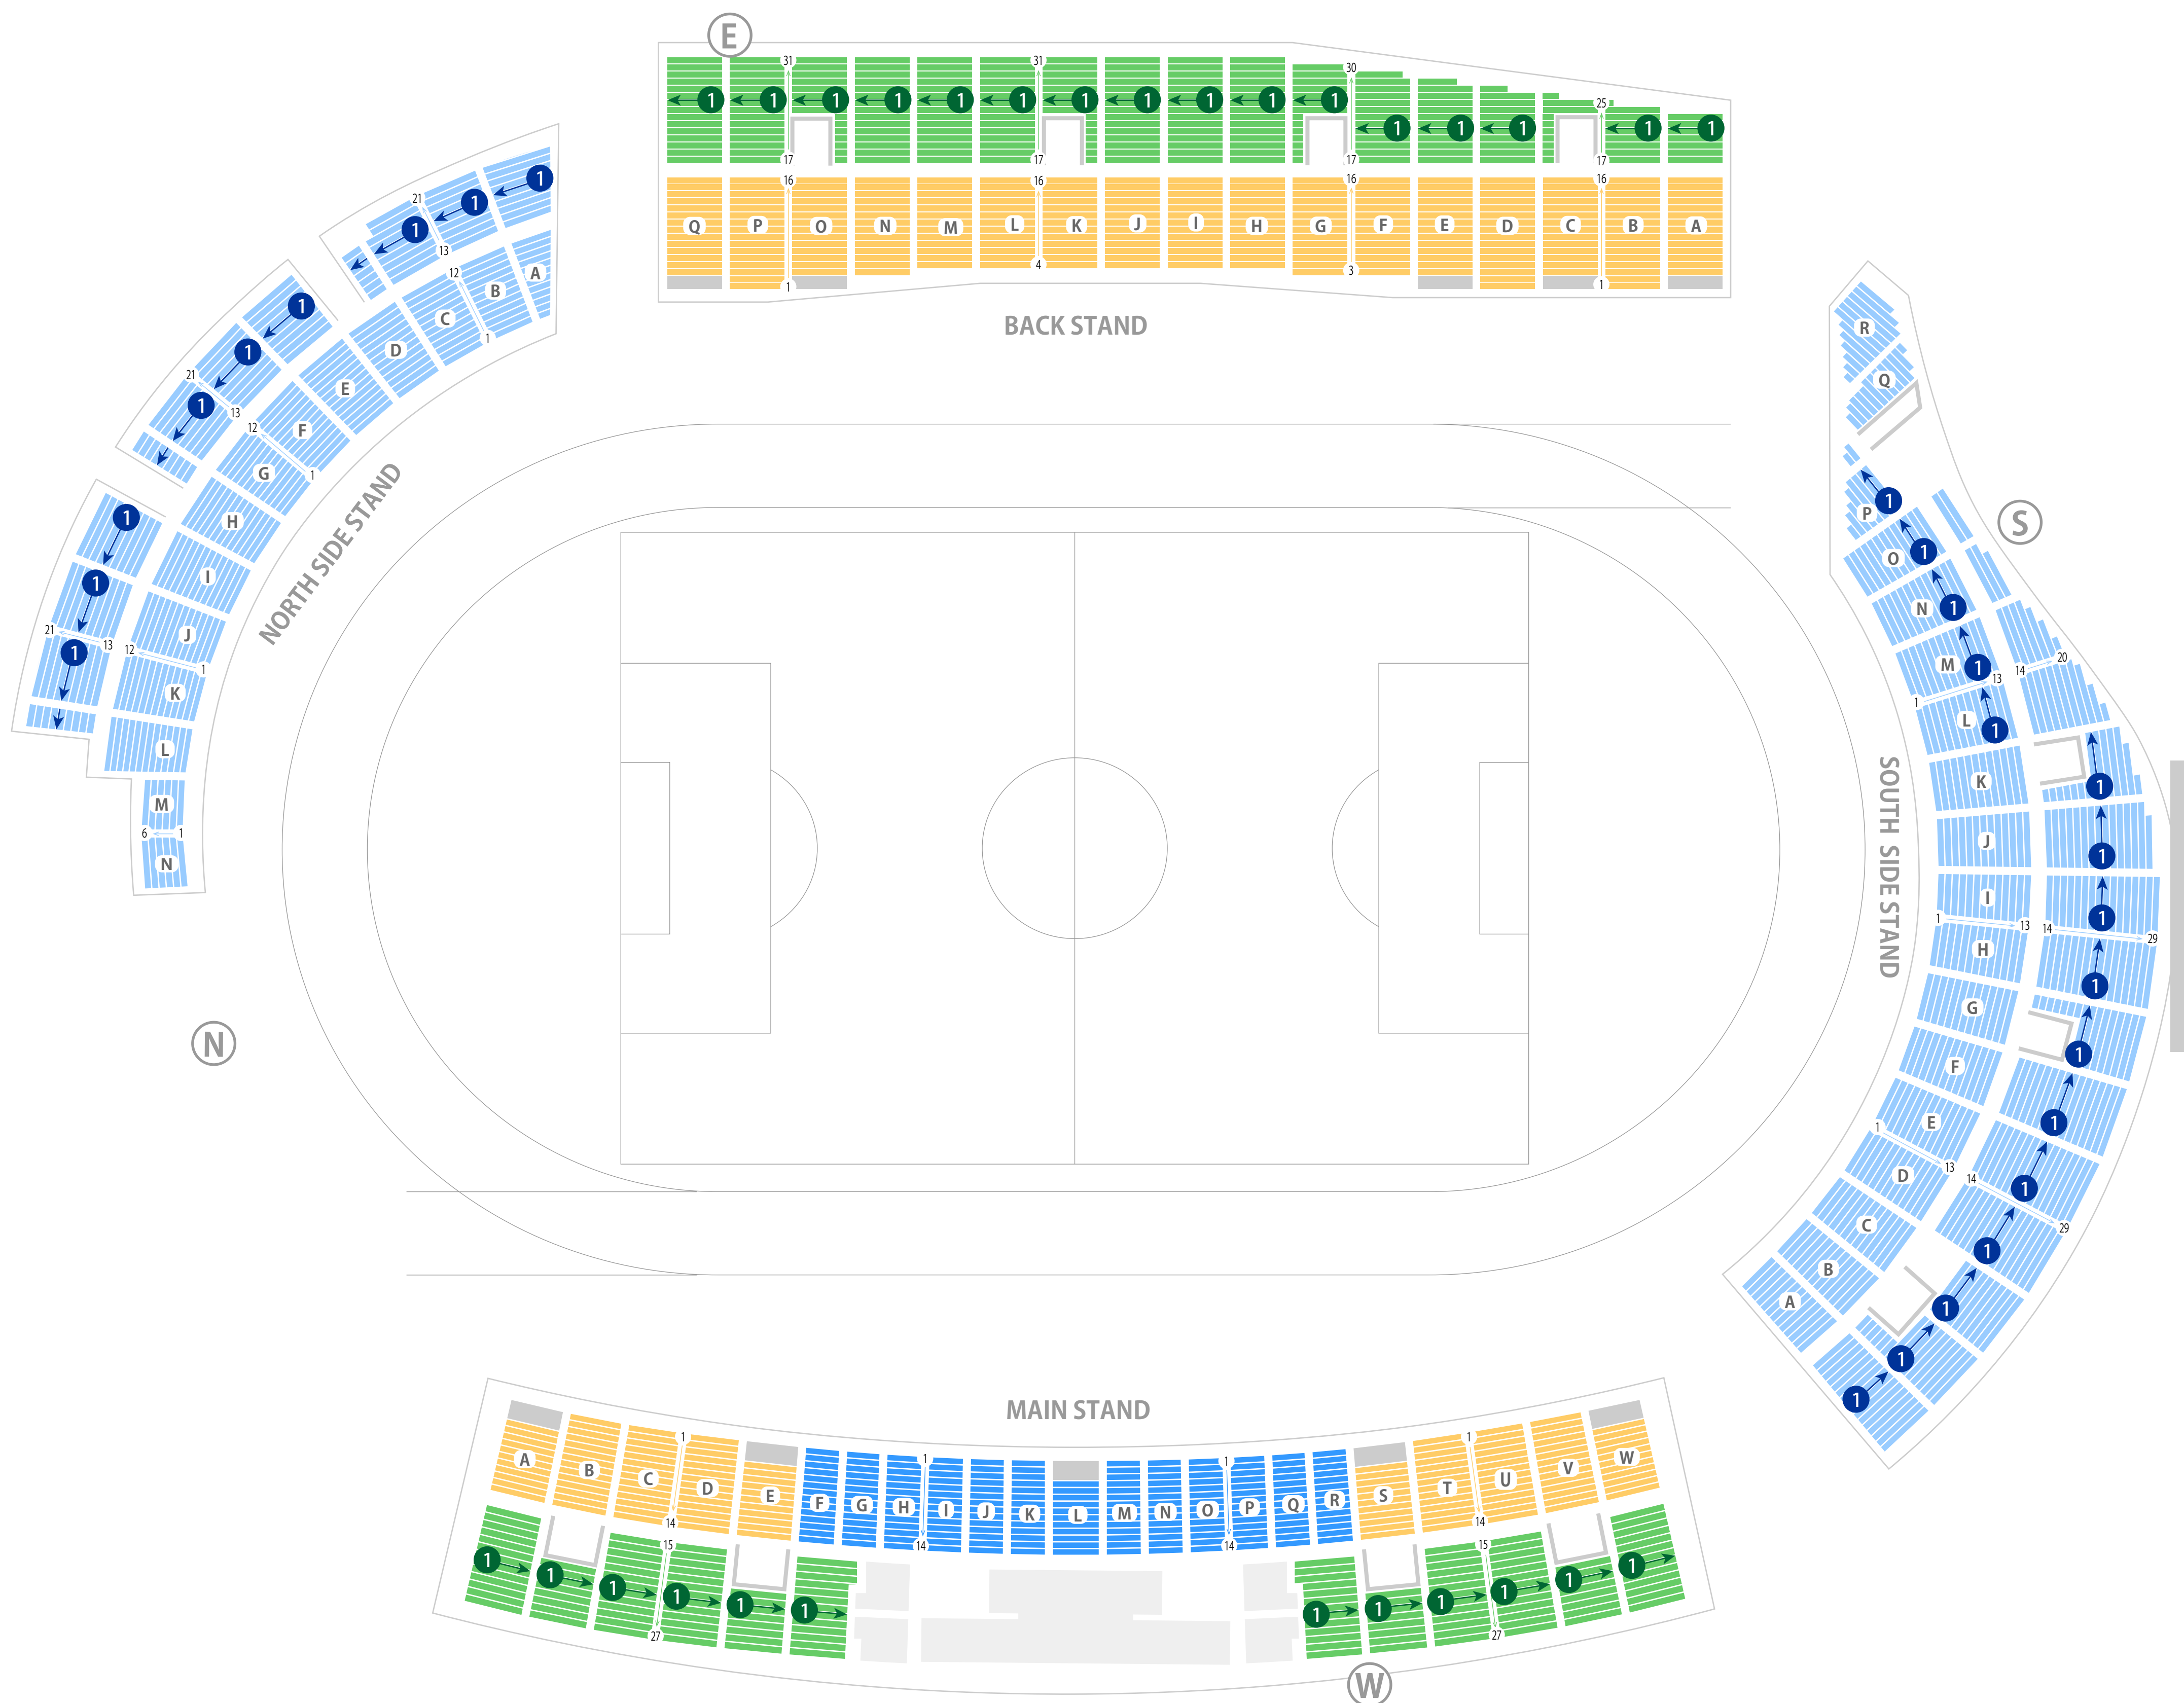

# たけびしスタジアム京都

京都市西京極総合運動公園陸上競技場兼球技場

スタジアム座席表

最大収容 20,588人

20221226