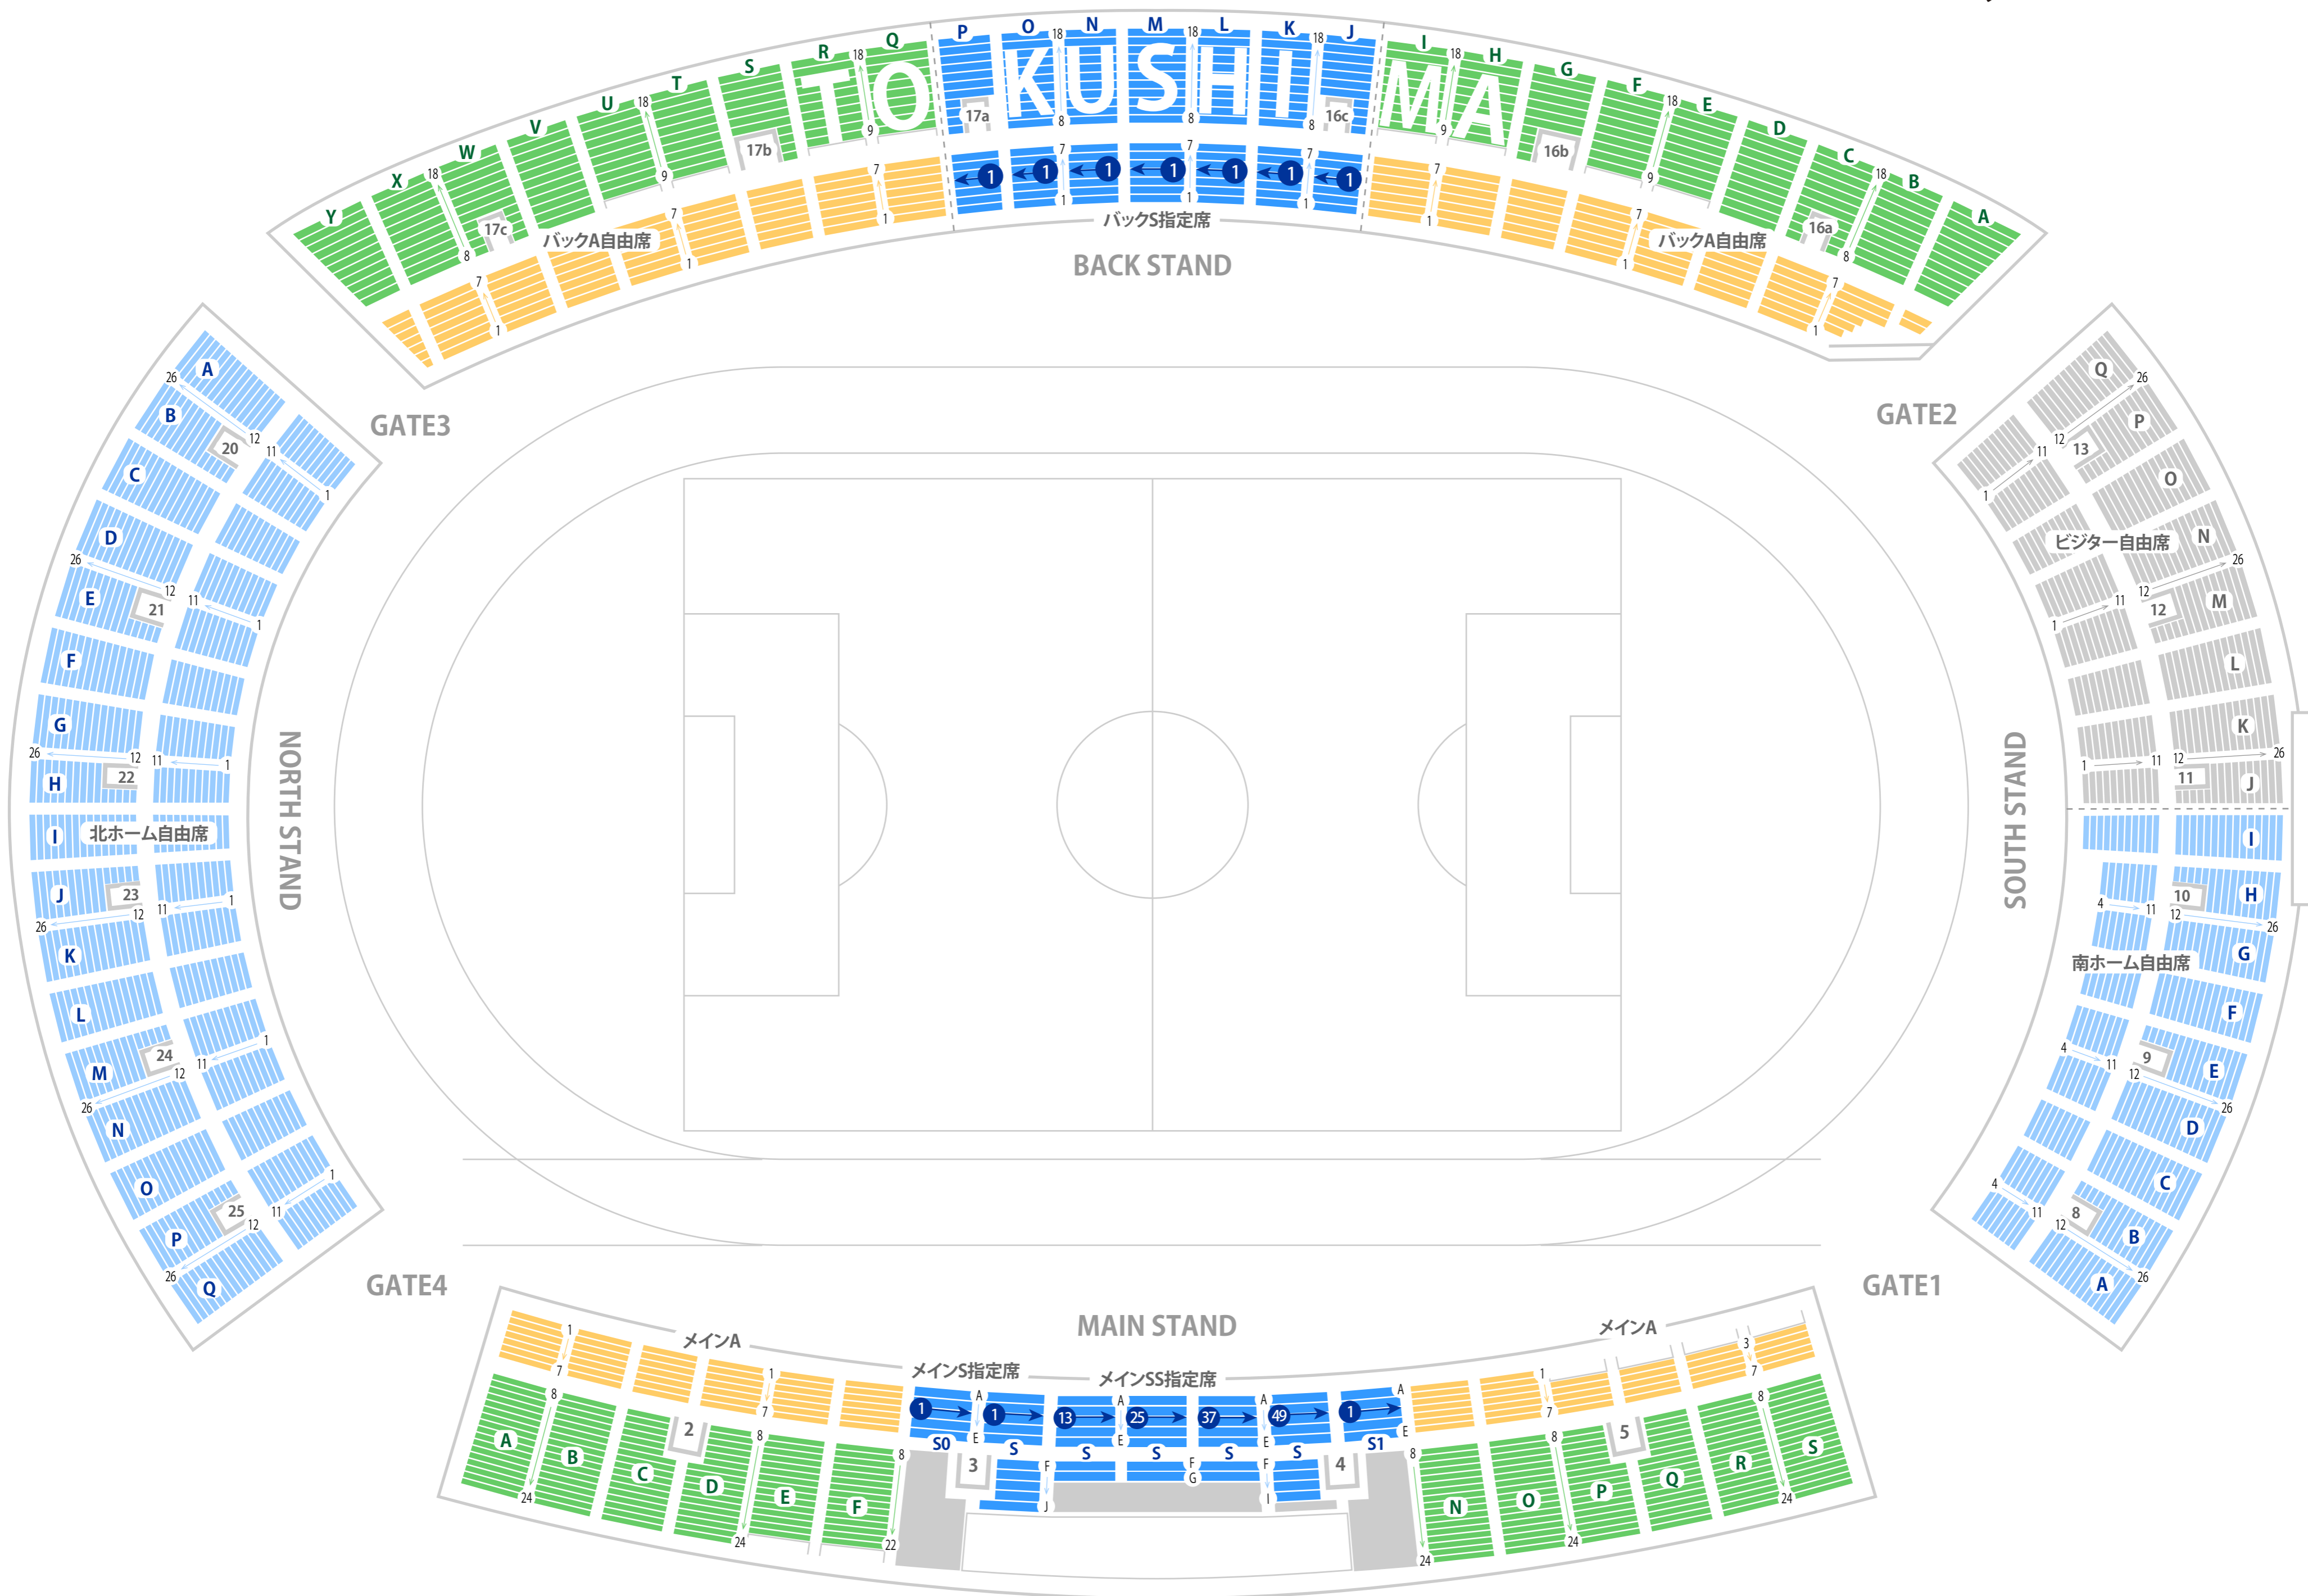

鳴門・大塚スポーツパーク

ポカリスエットスタジアム

スタジアム座席表

最大収容 17,924人

鳴門駅から
徒歩約23分

撫養駅から
徒歩約24分

駐車場
 ファミレス
 カフェ
 コンビニ
 ホテル