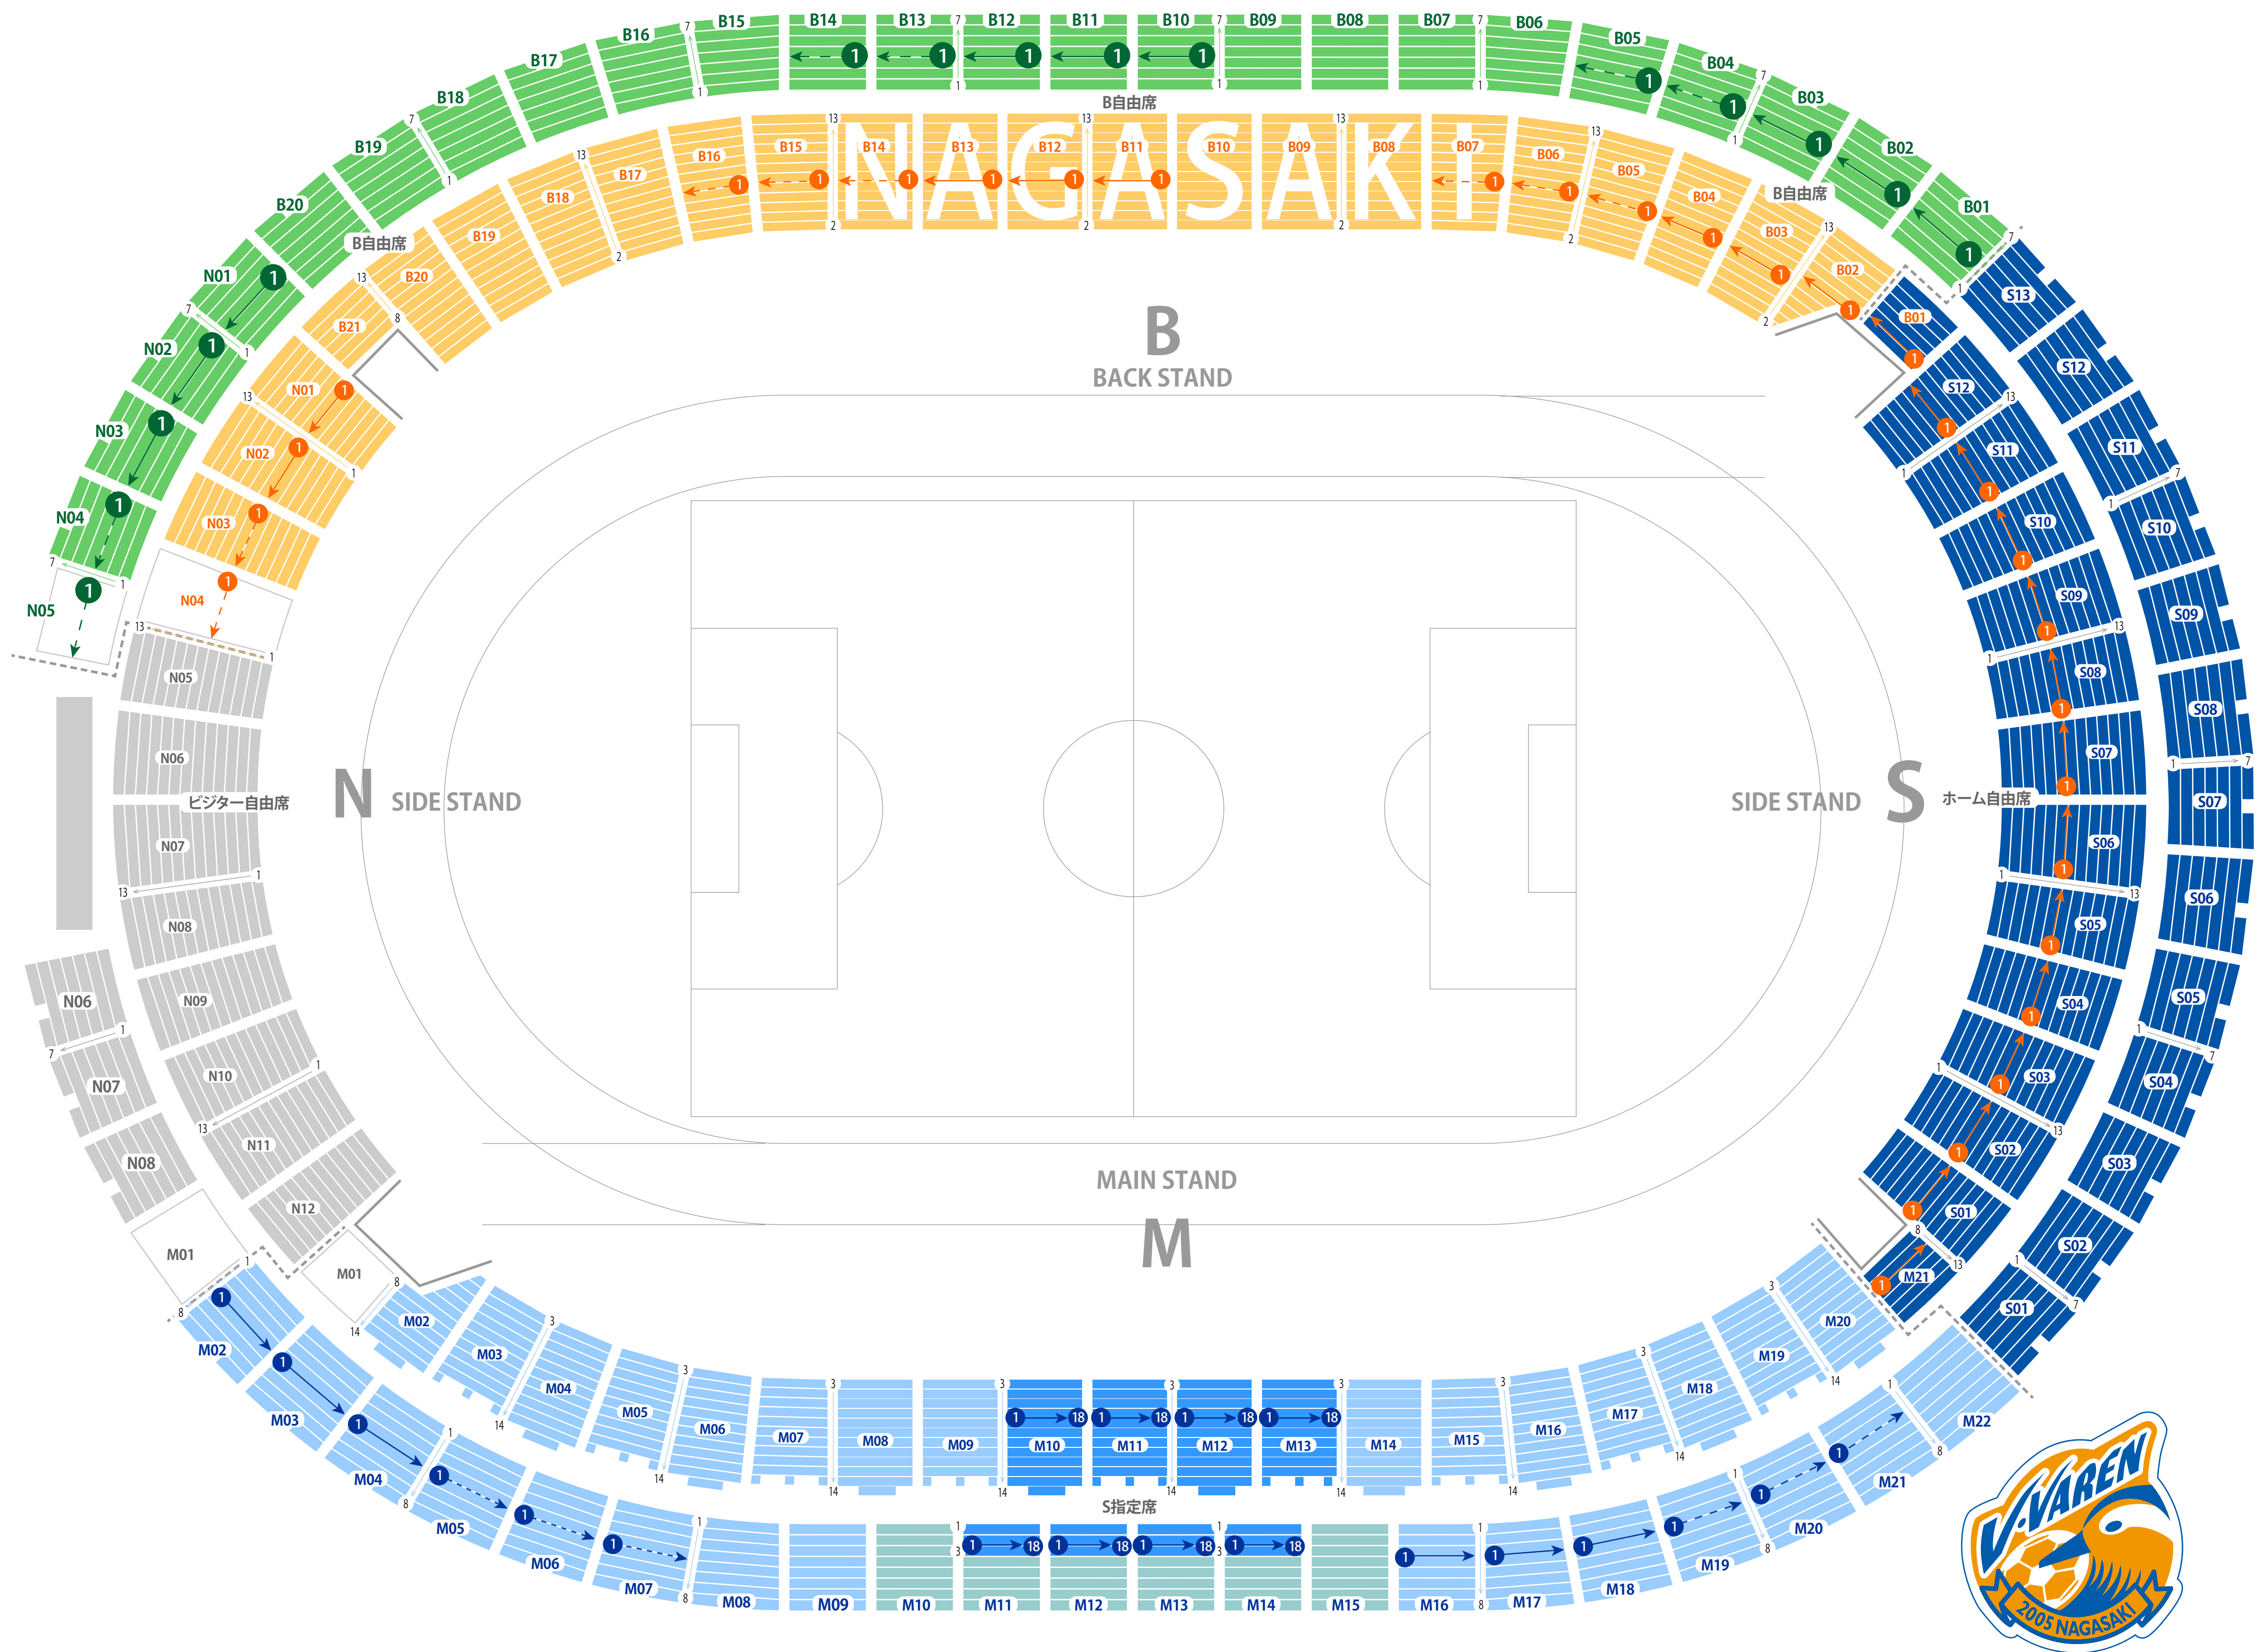

トランスコスモススタジアム長崎

長崎県立総合運動公園陸上競技場

スタジアム座席表

最大収容 20,246席

駐車場 ファミレス カフェ コンビニ ホテル