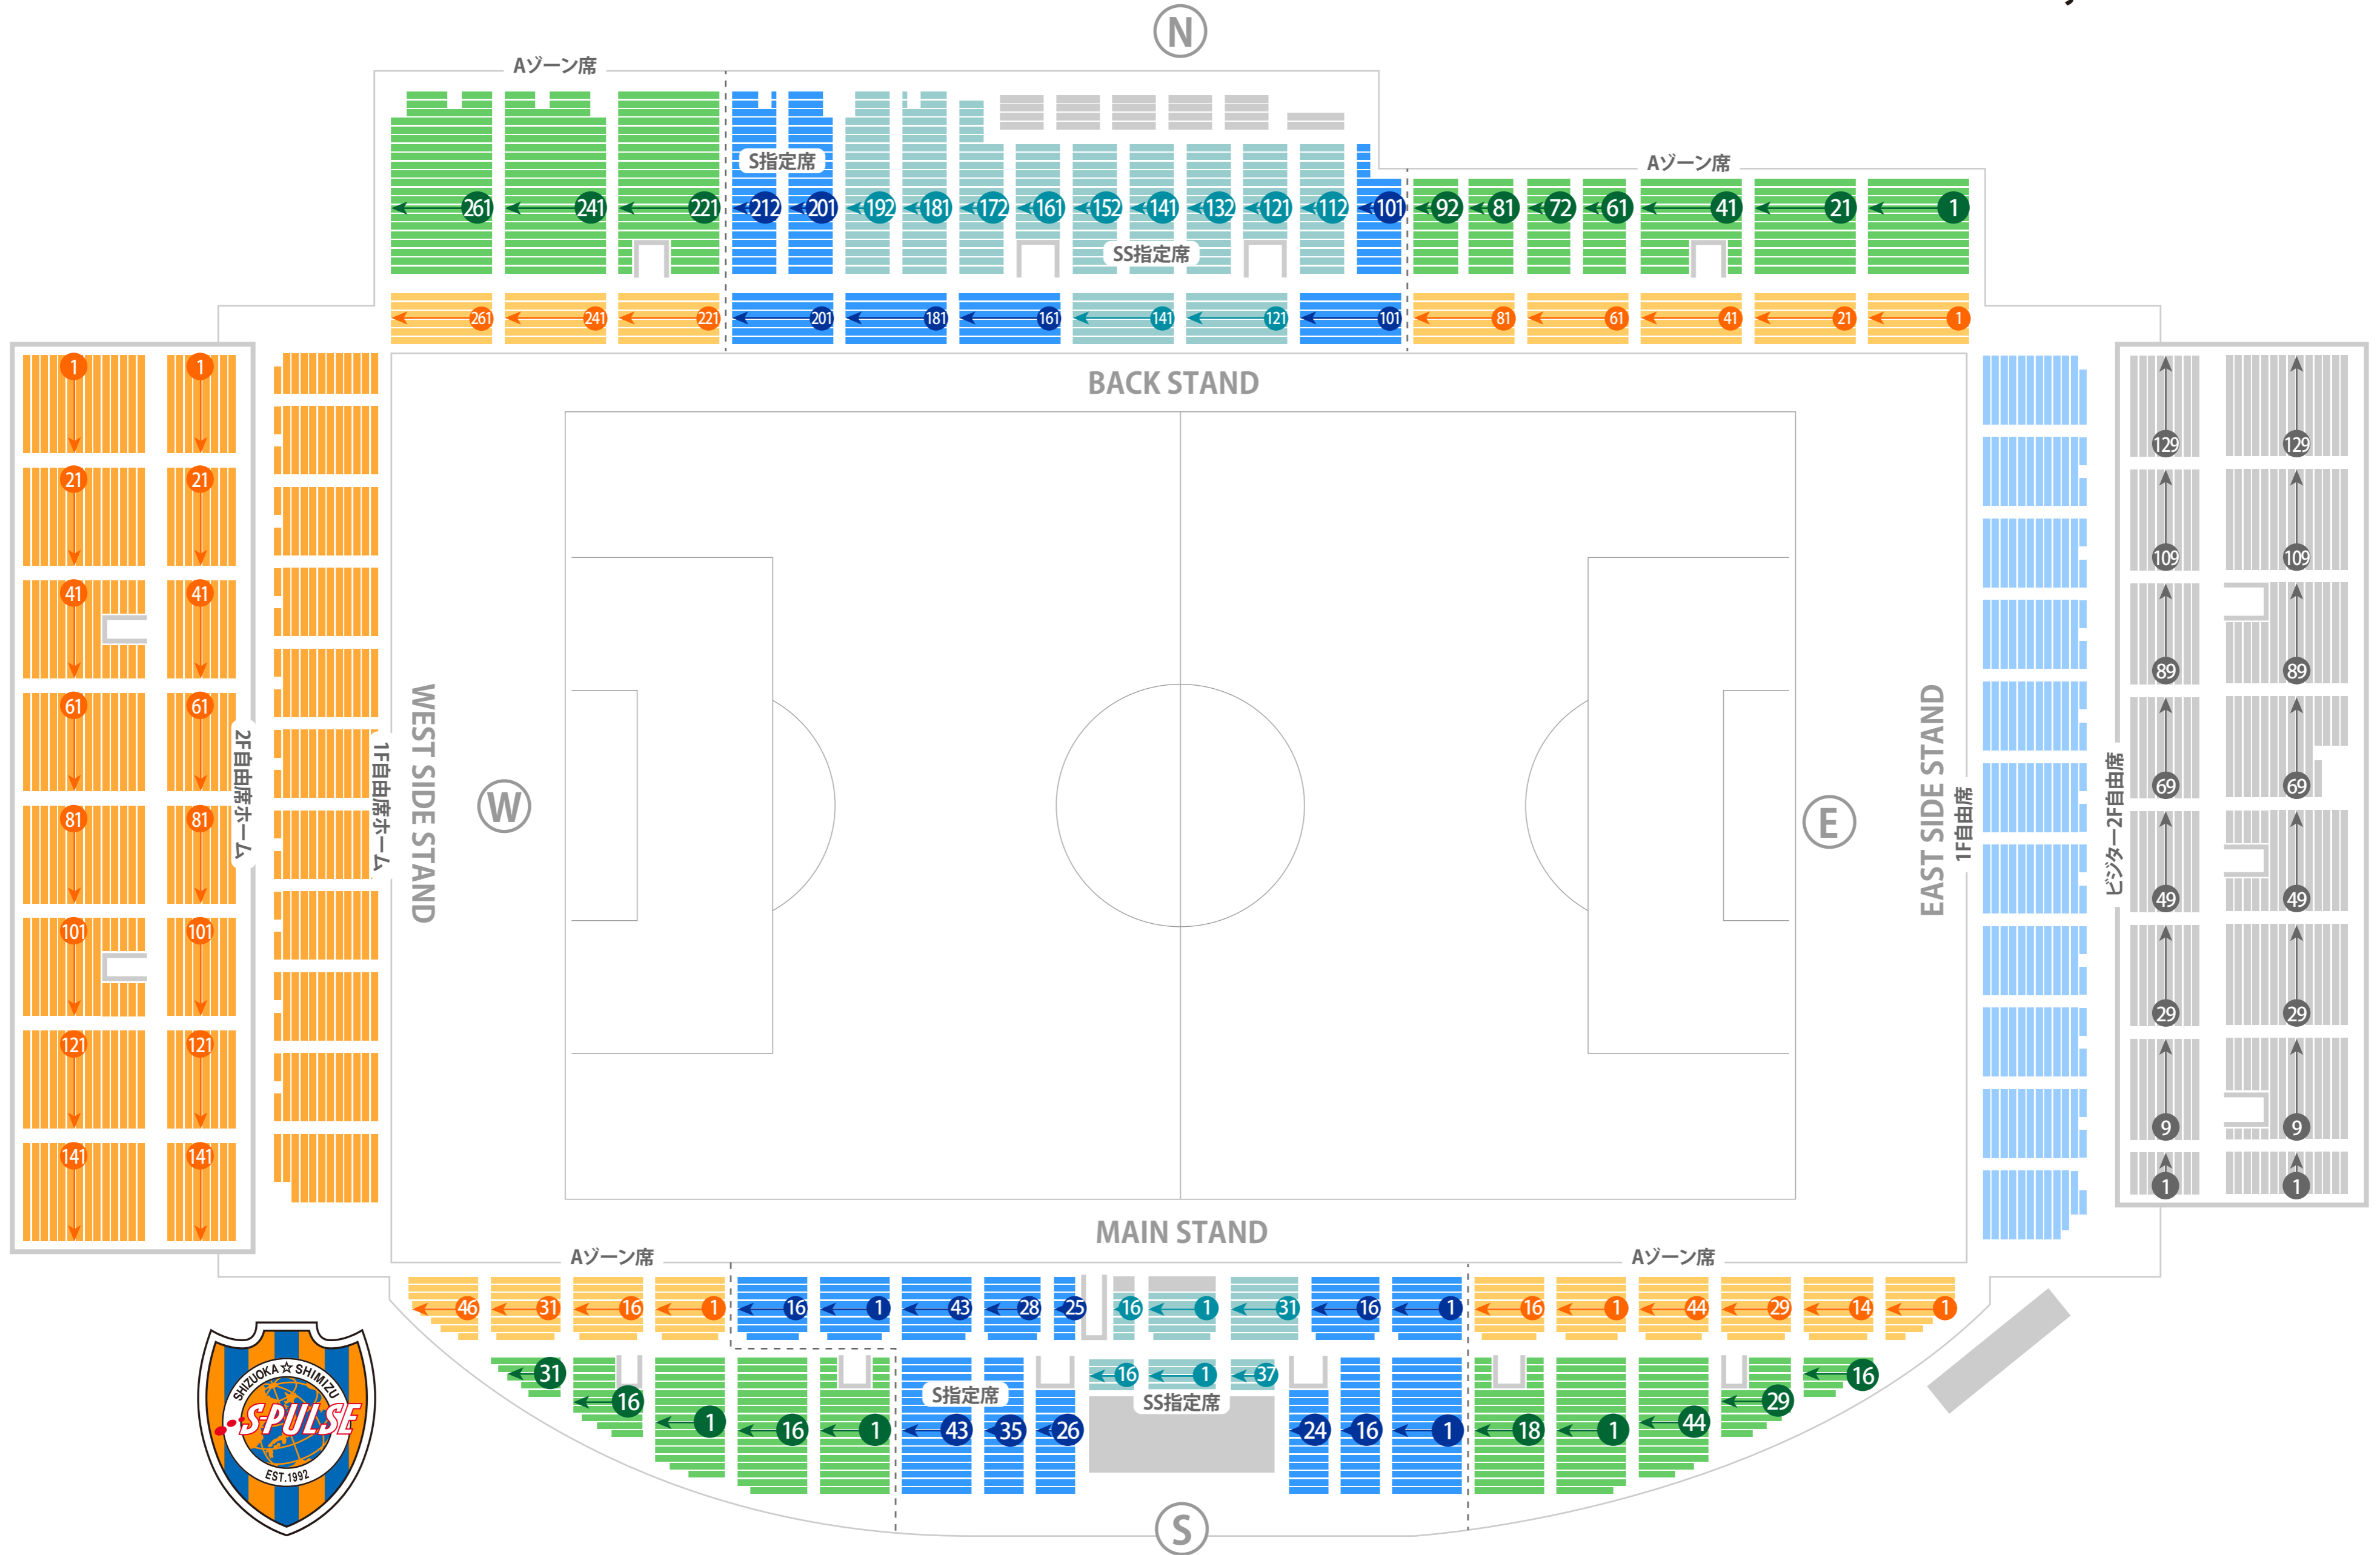

# IAIスタジアム日本平

スタジアム座席表  
最大収容 20,248人

駐車場 ファミレス カフェ コンビニ ホテル