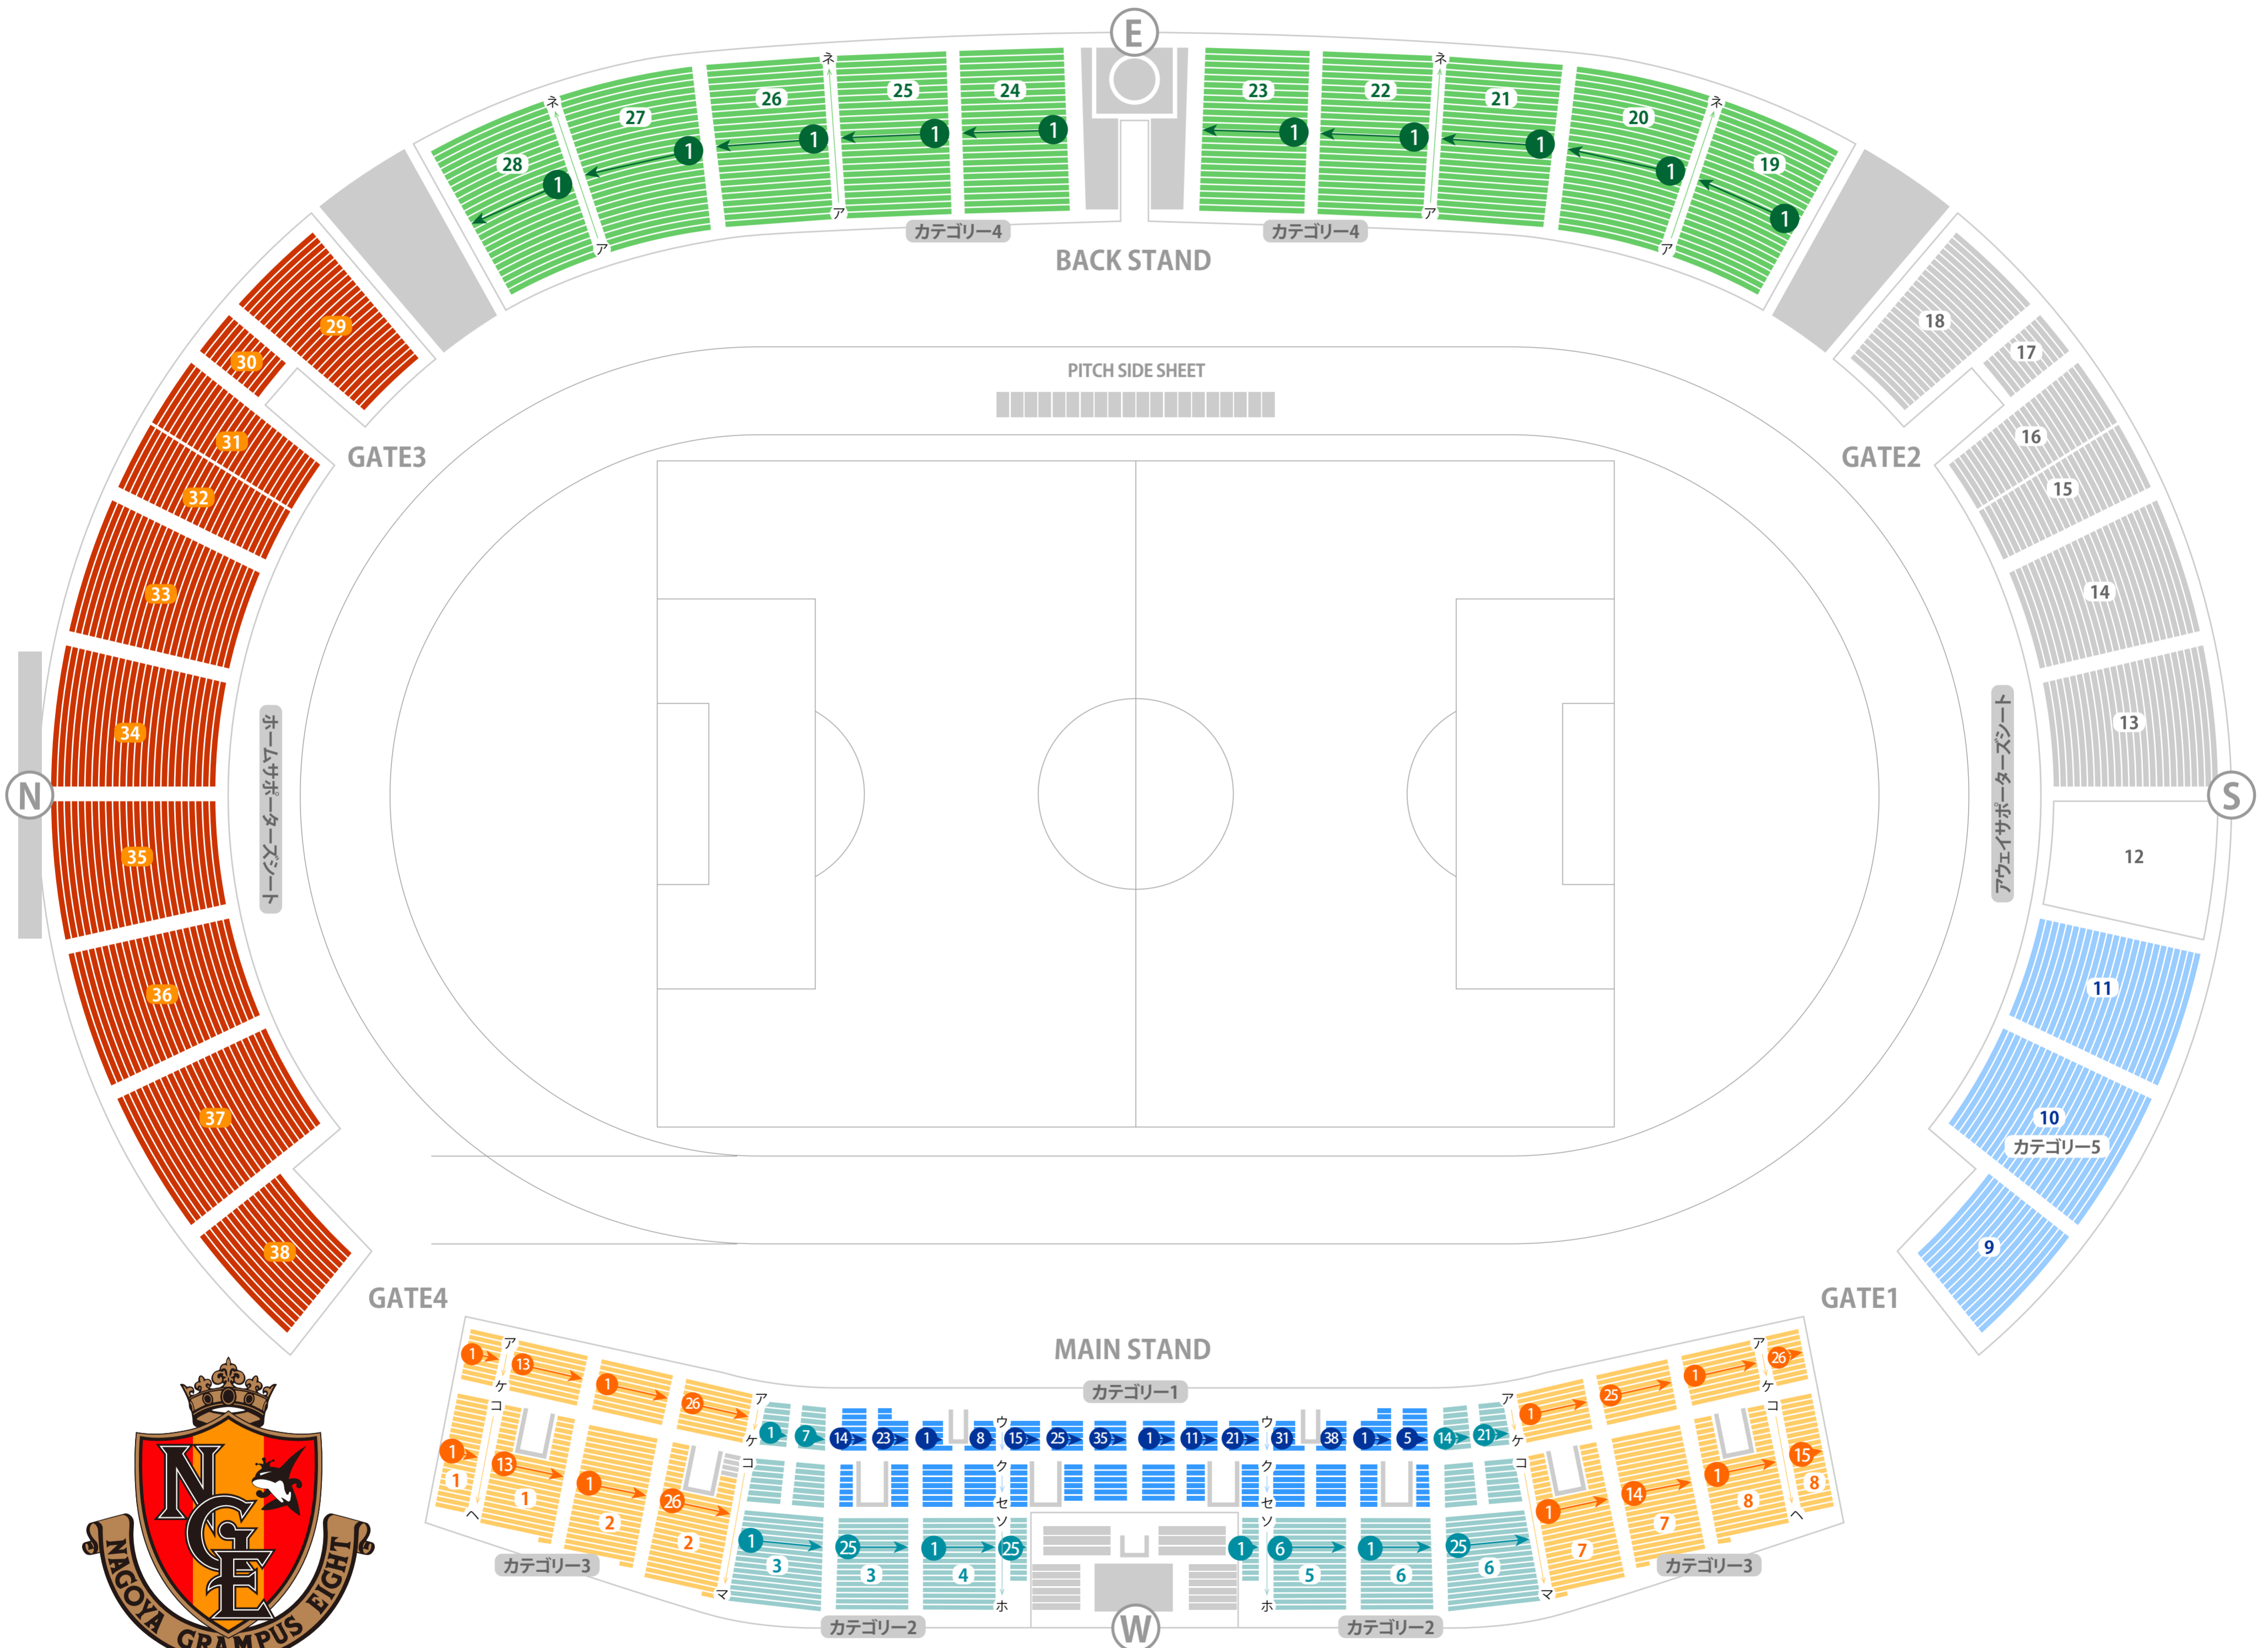

パロマ瑞穂スタジアム

名古屋市瑞穂公園陸上競技場

スタジアム座席表

最大収容 20,223人

 瑞穂運動場東駅から
徒歩約8分