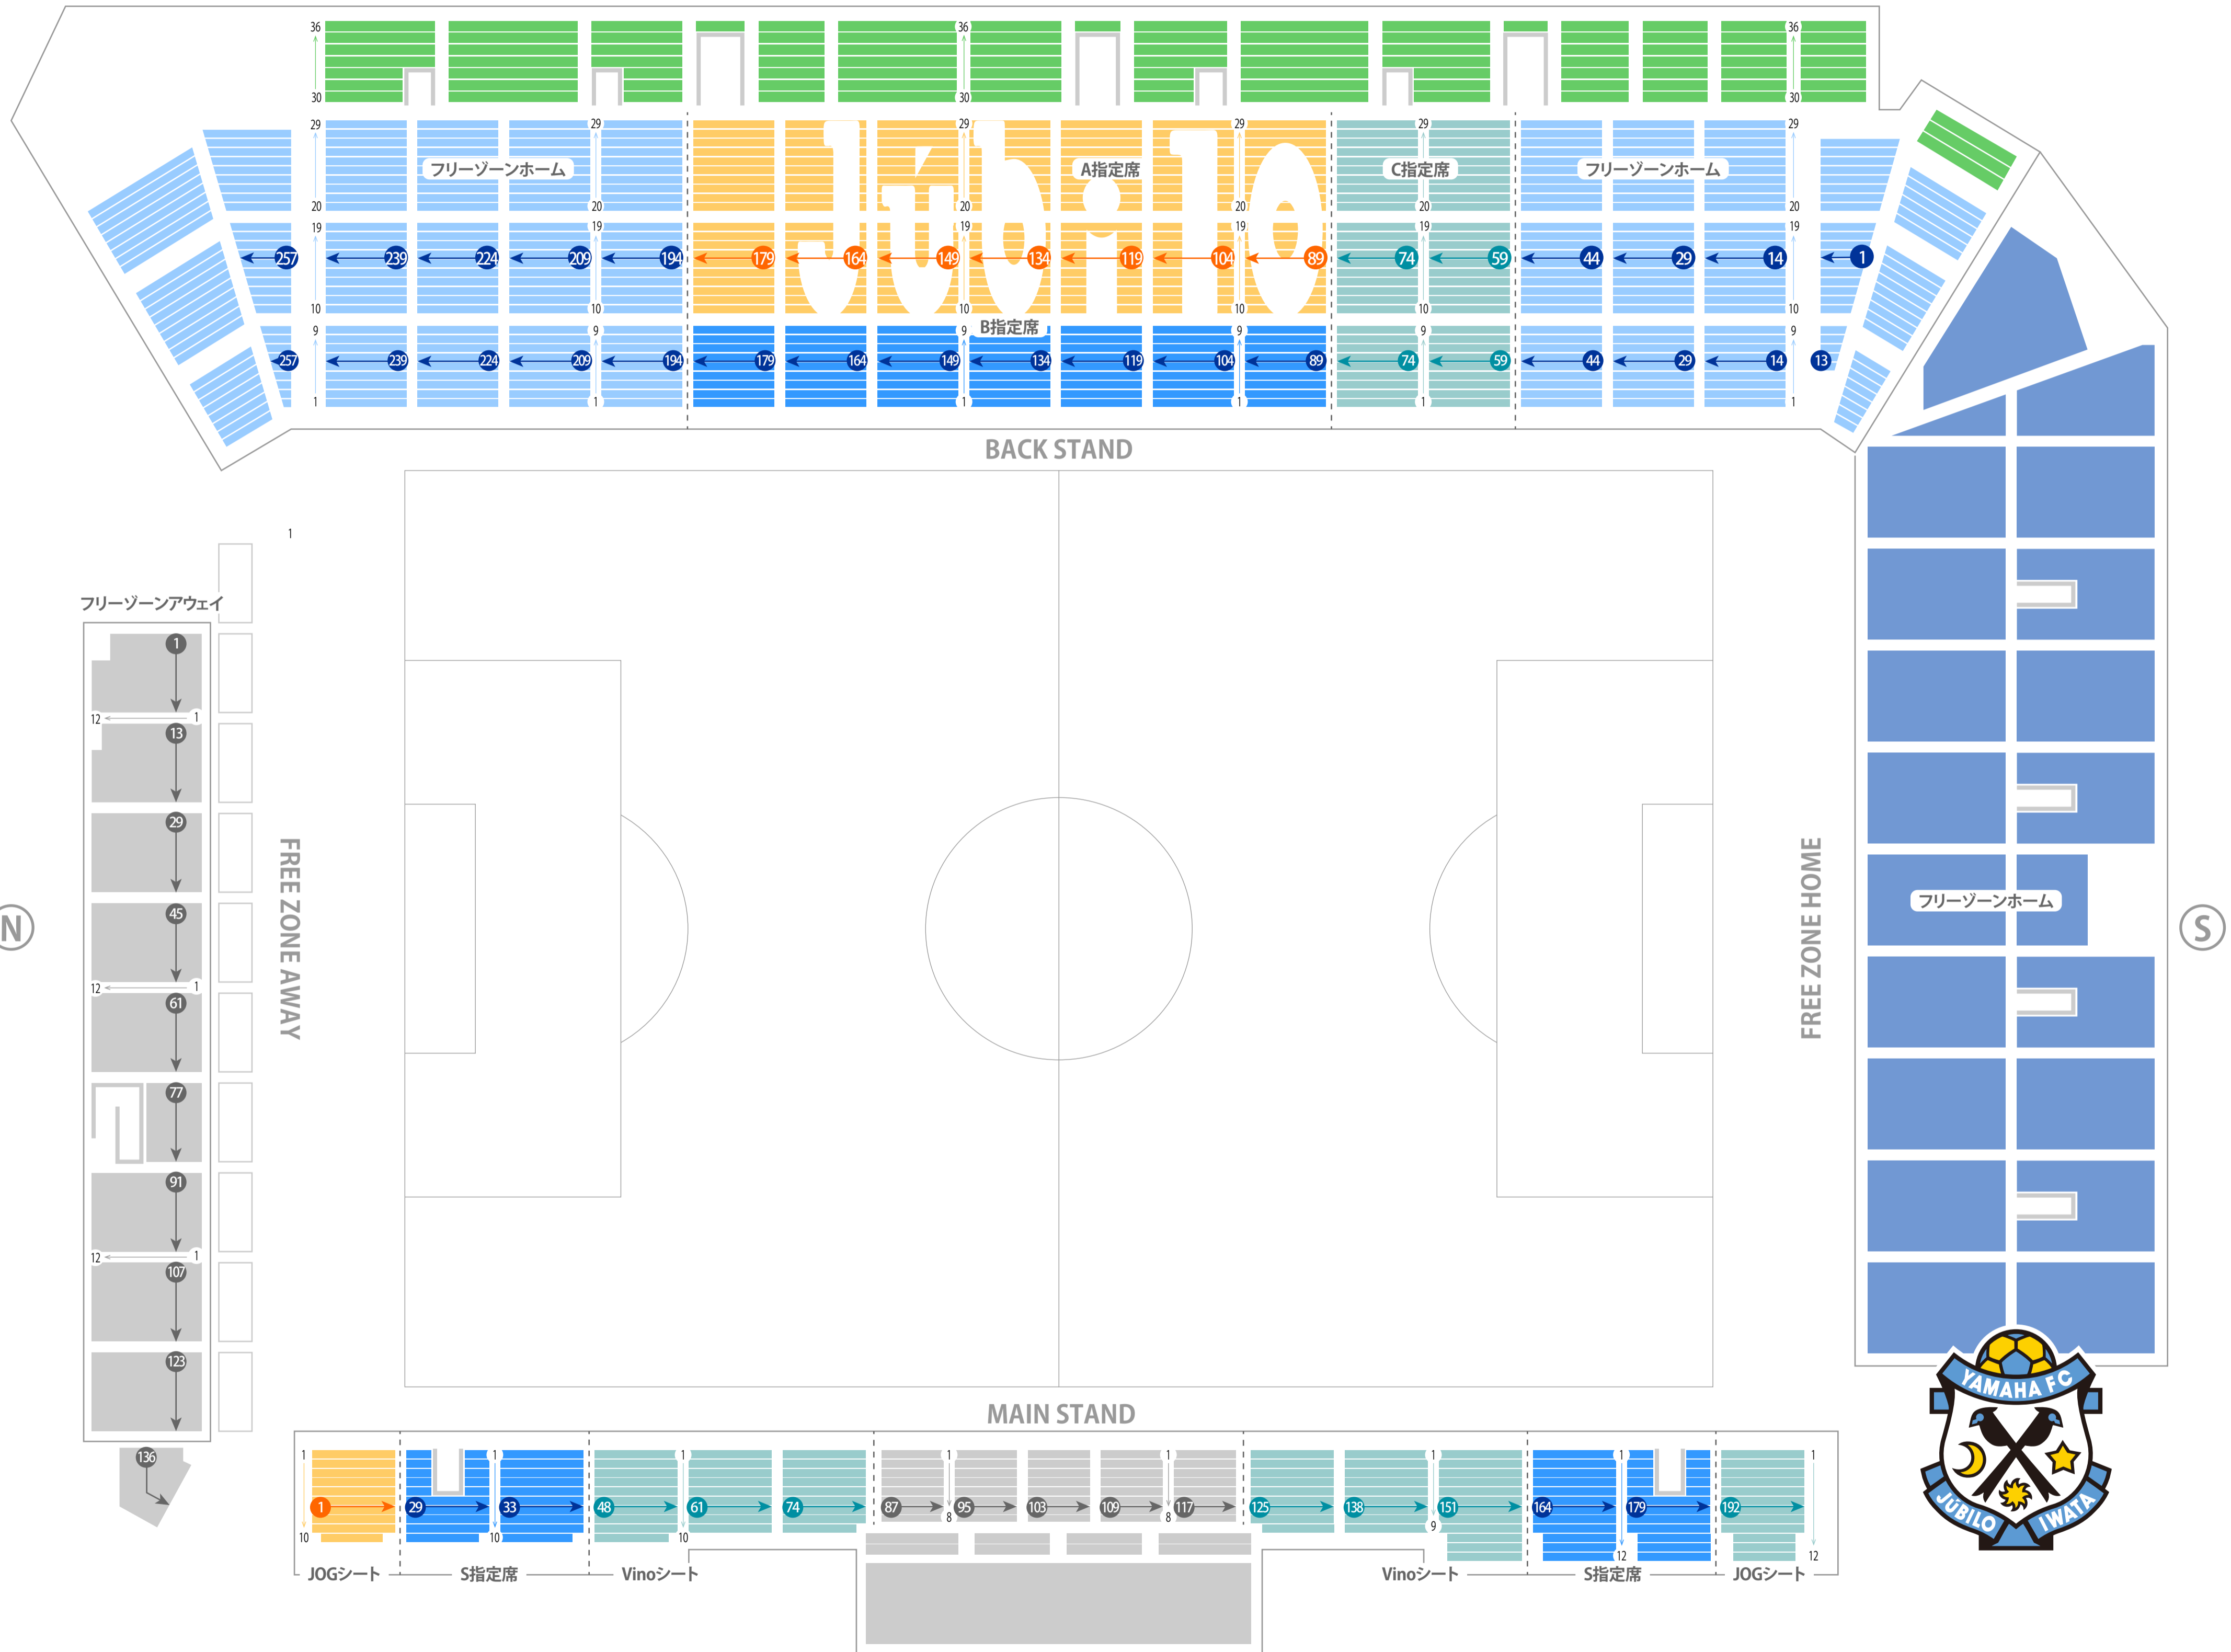

ヤマハスタジアム

スタジアム座席表

最大収容 15,165人

(E)

(N)

(S)

(W)

駐車場 ファミレス カフェ コンビニ ホテル