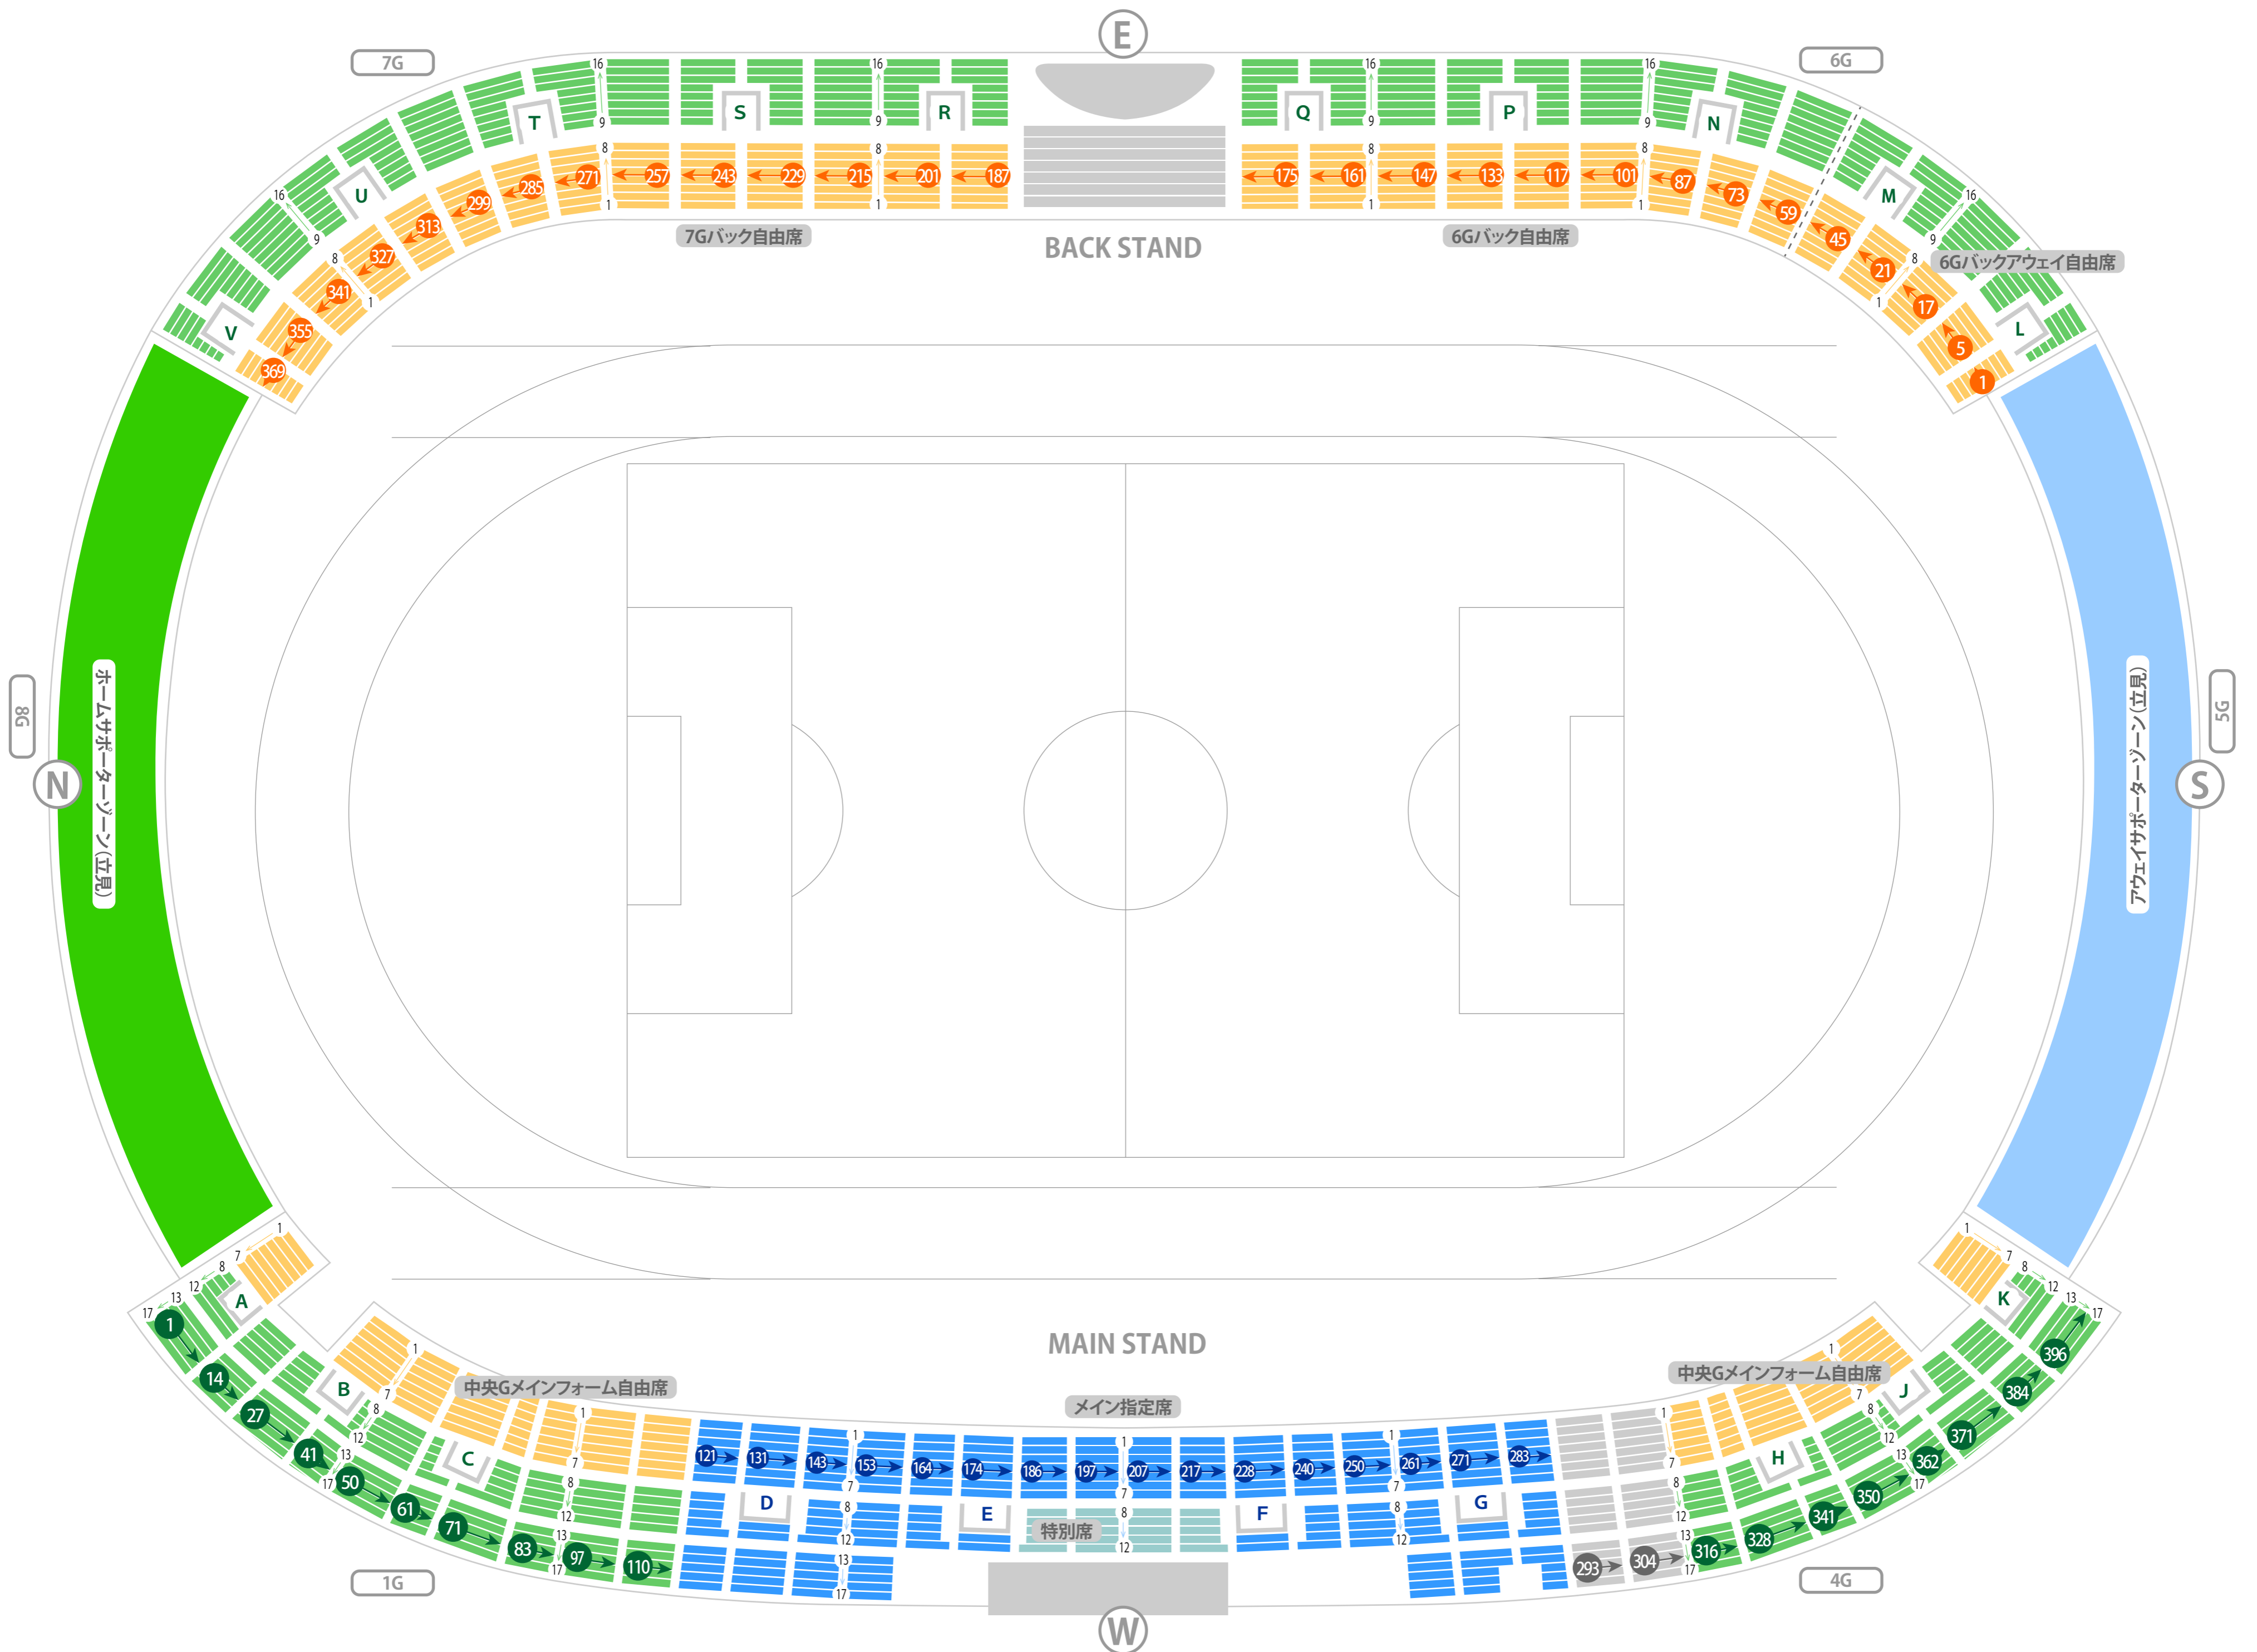

平塚競技場

レモンガススタジアム平塚

スタジアム座席表

最大収容 15,380人

駐車場

ファミレス

カフェ

コンビニ

ホテル