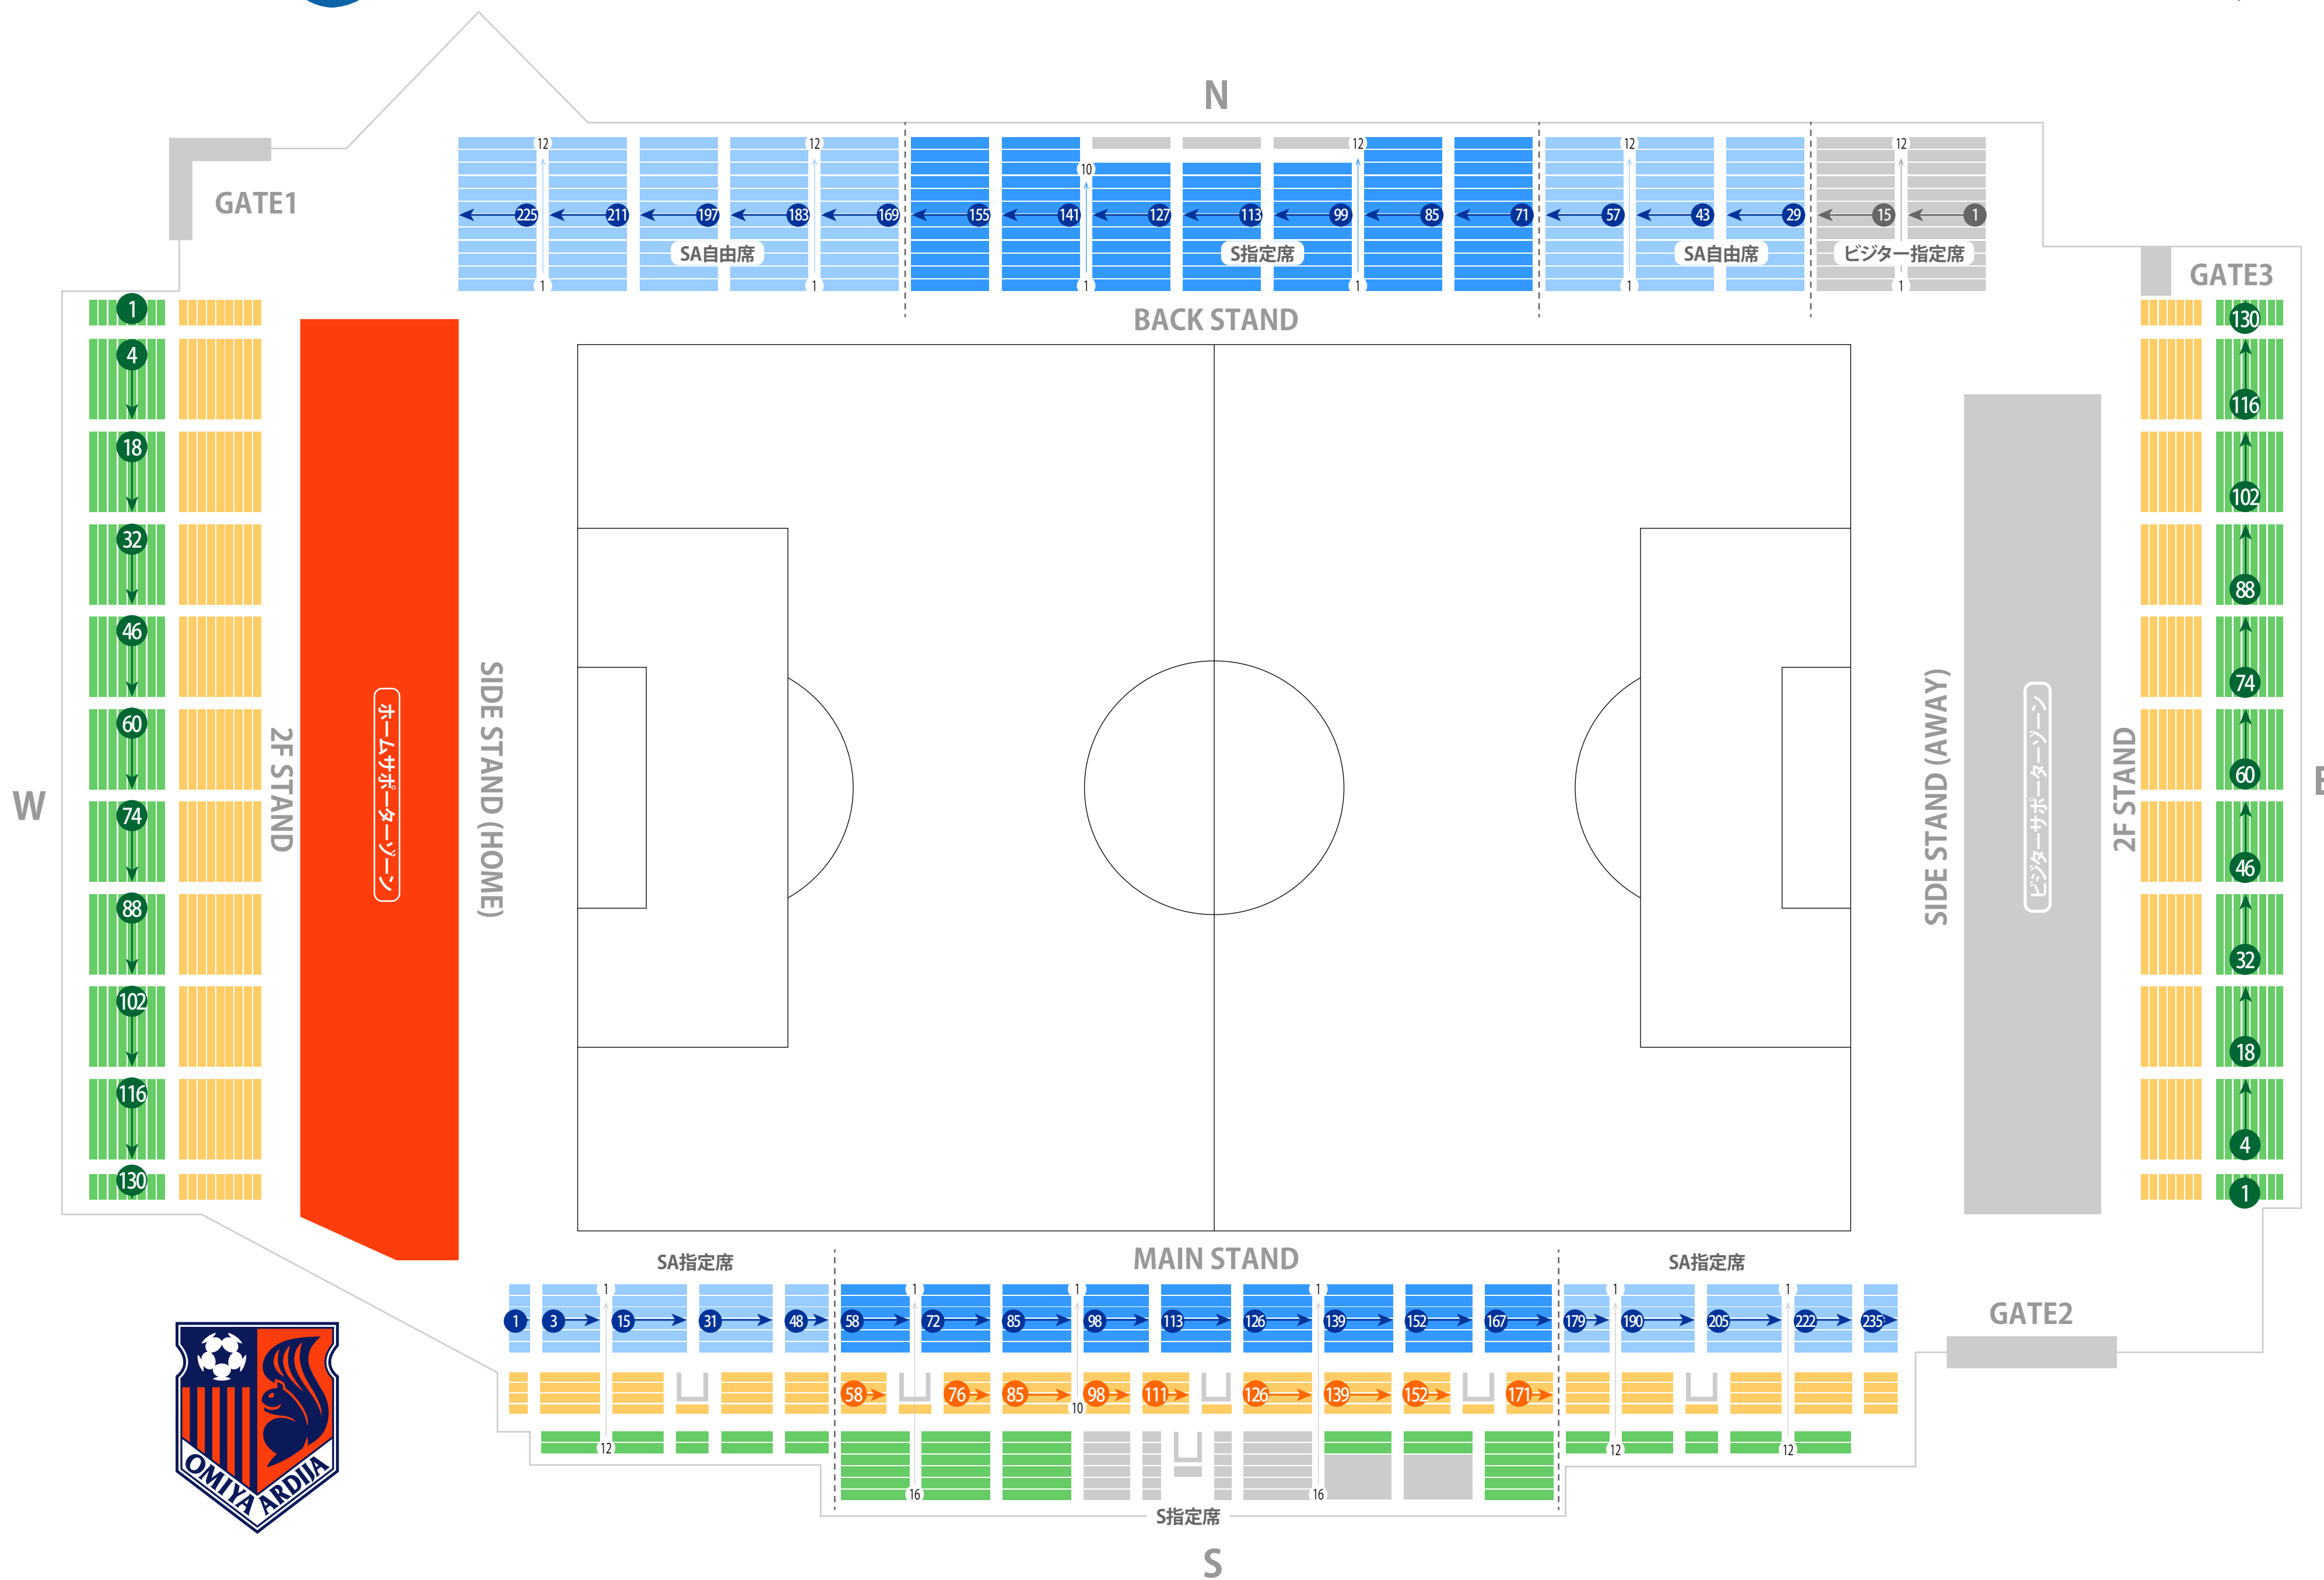

# NACK5スタジアム大宮

スタジアム座席表

最大収容 15,500人

北大宮駅から  
徒歩約8分

大宮公園駅から  
徒歩約14分