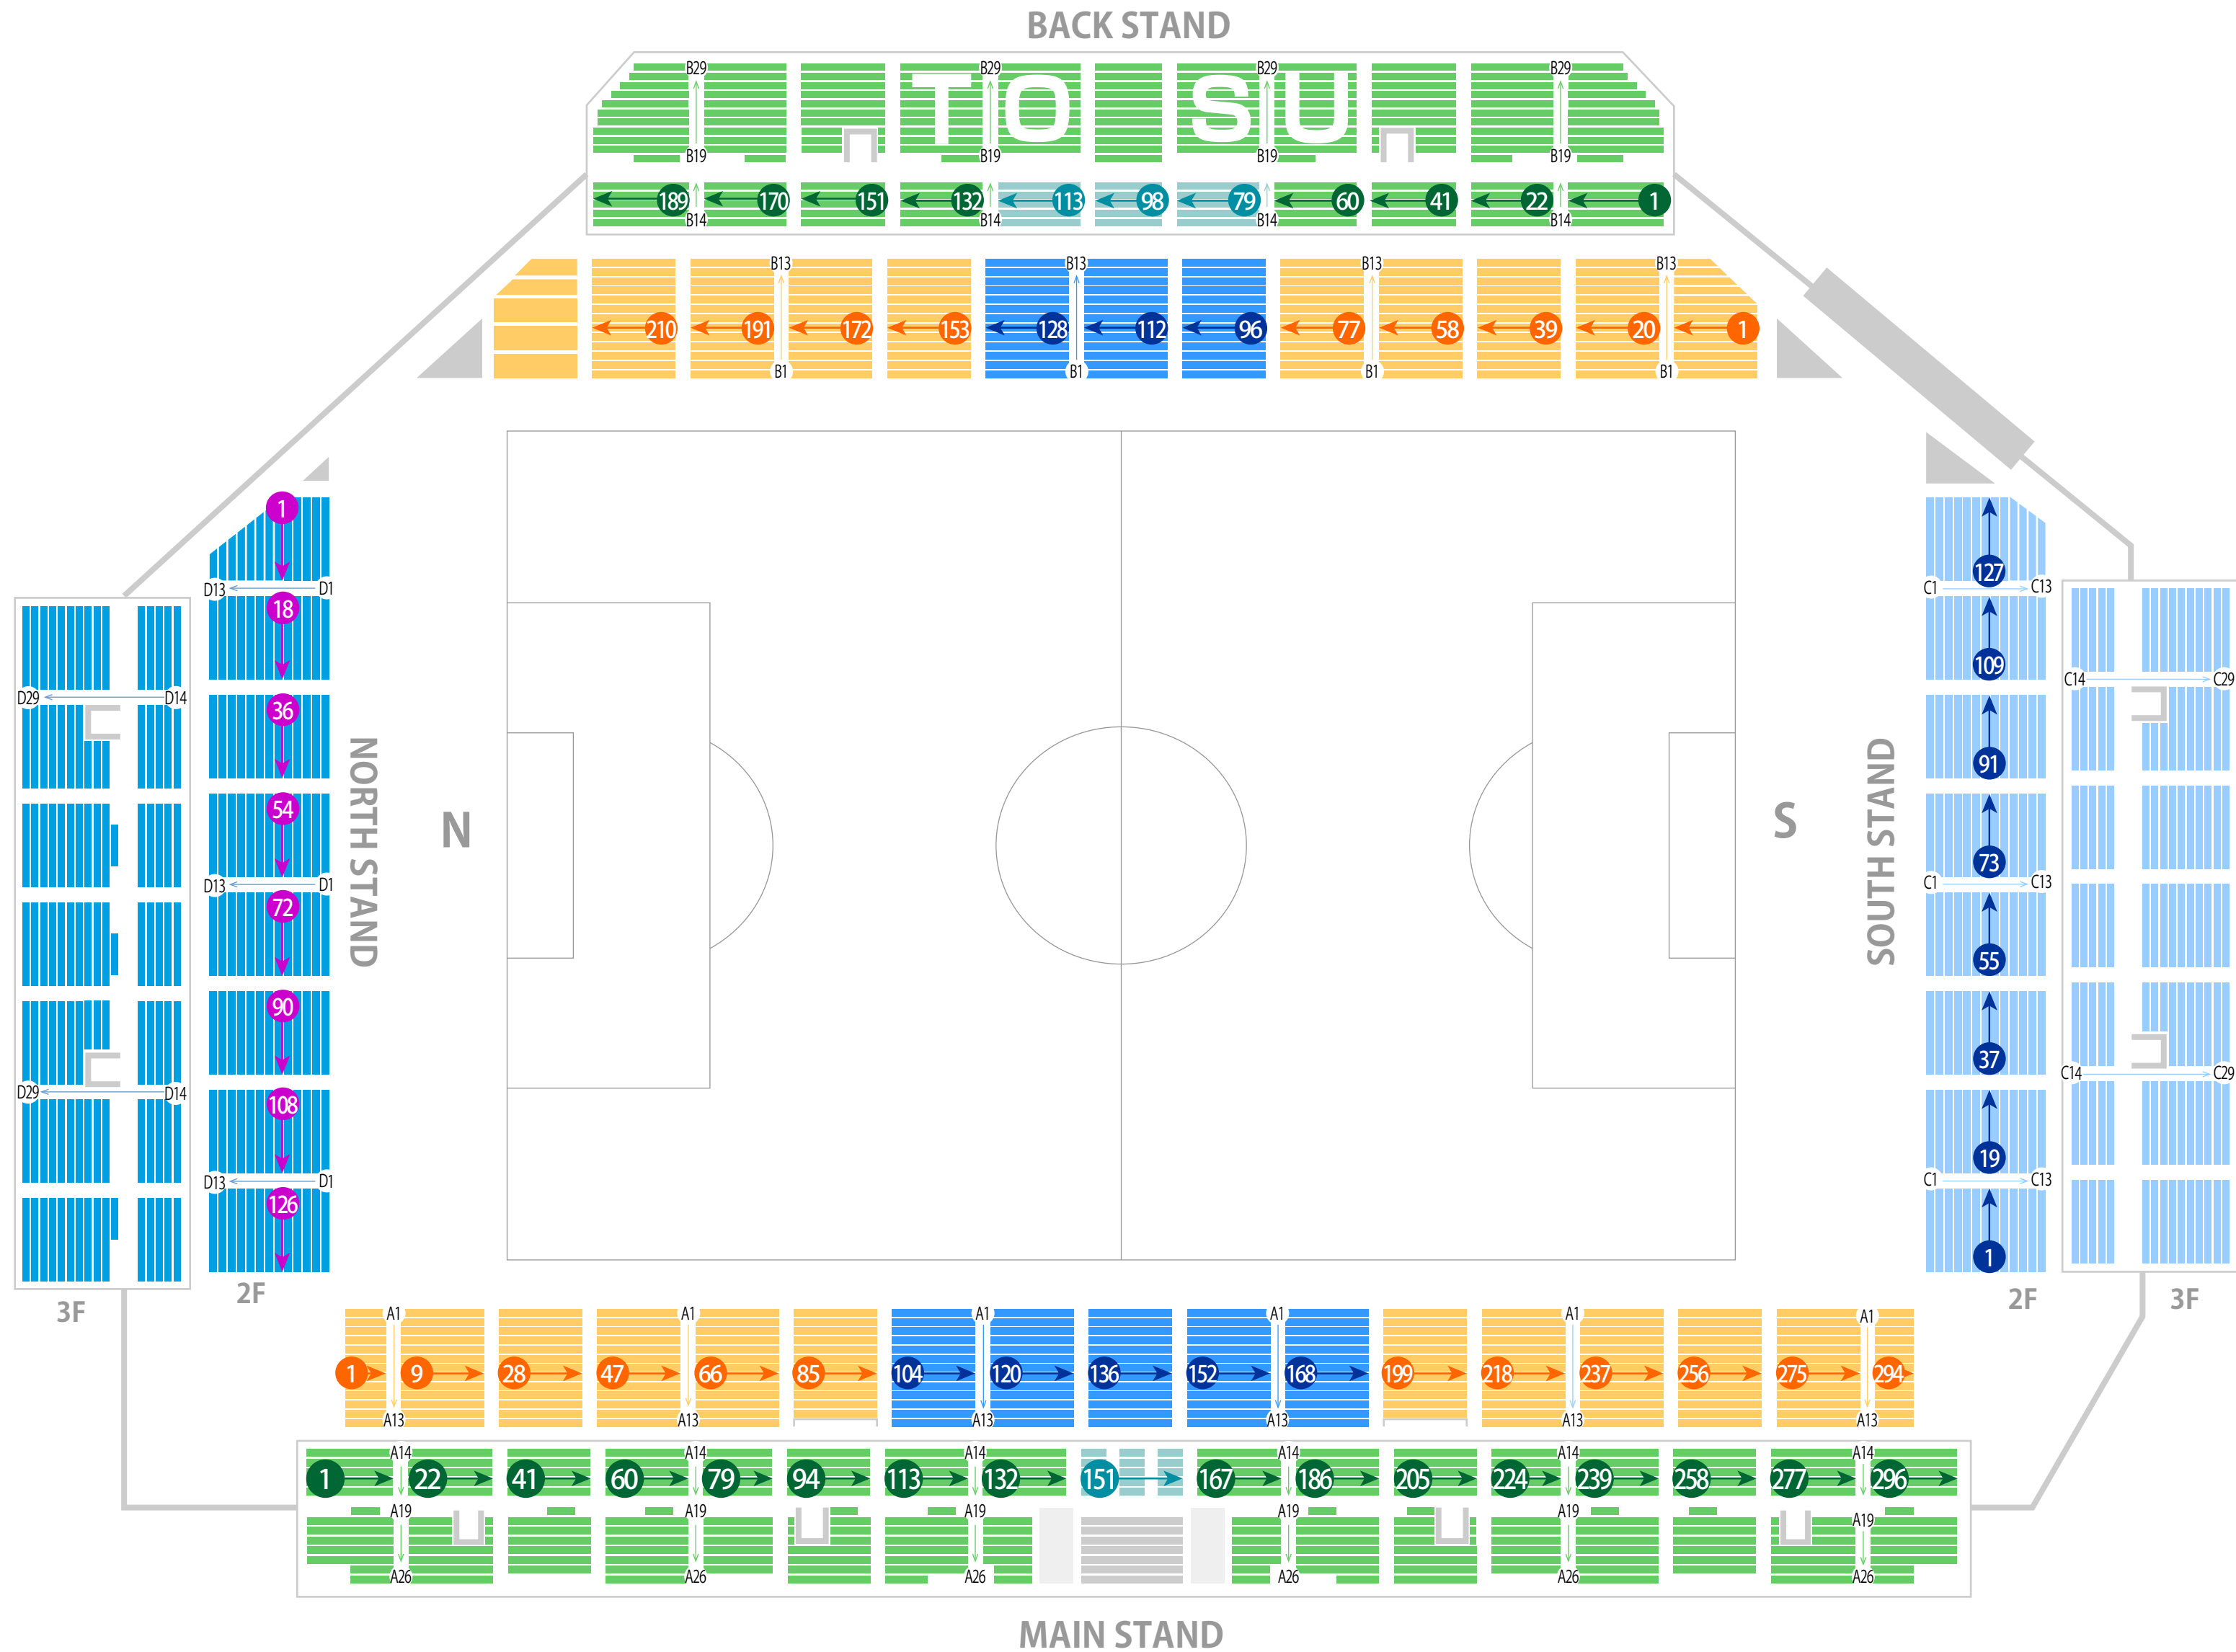

# 駅前不動産スタジアム 鳥栖スタジアム

スタジアム座席表

最大収容 20,805人

鳥栖駅から  
徒歩約3分

駐車場 ファミレス カフェ コンビニ ホテル

20240229