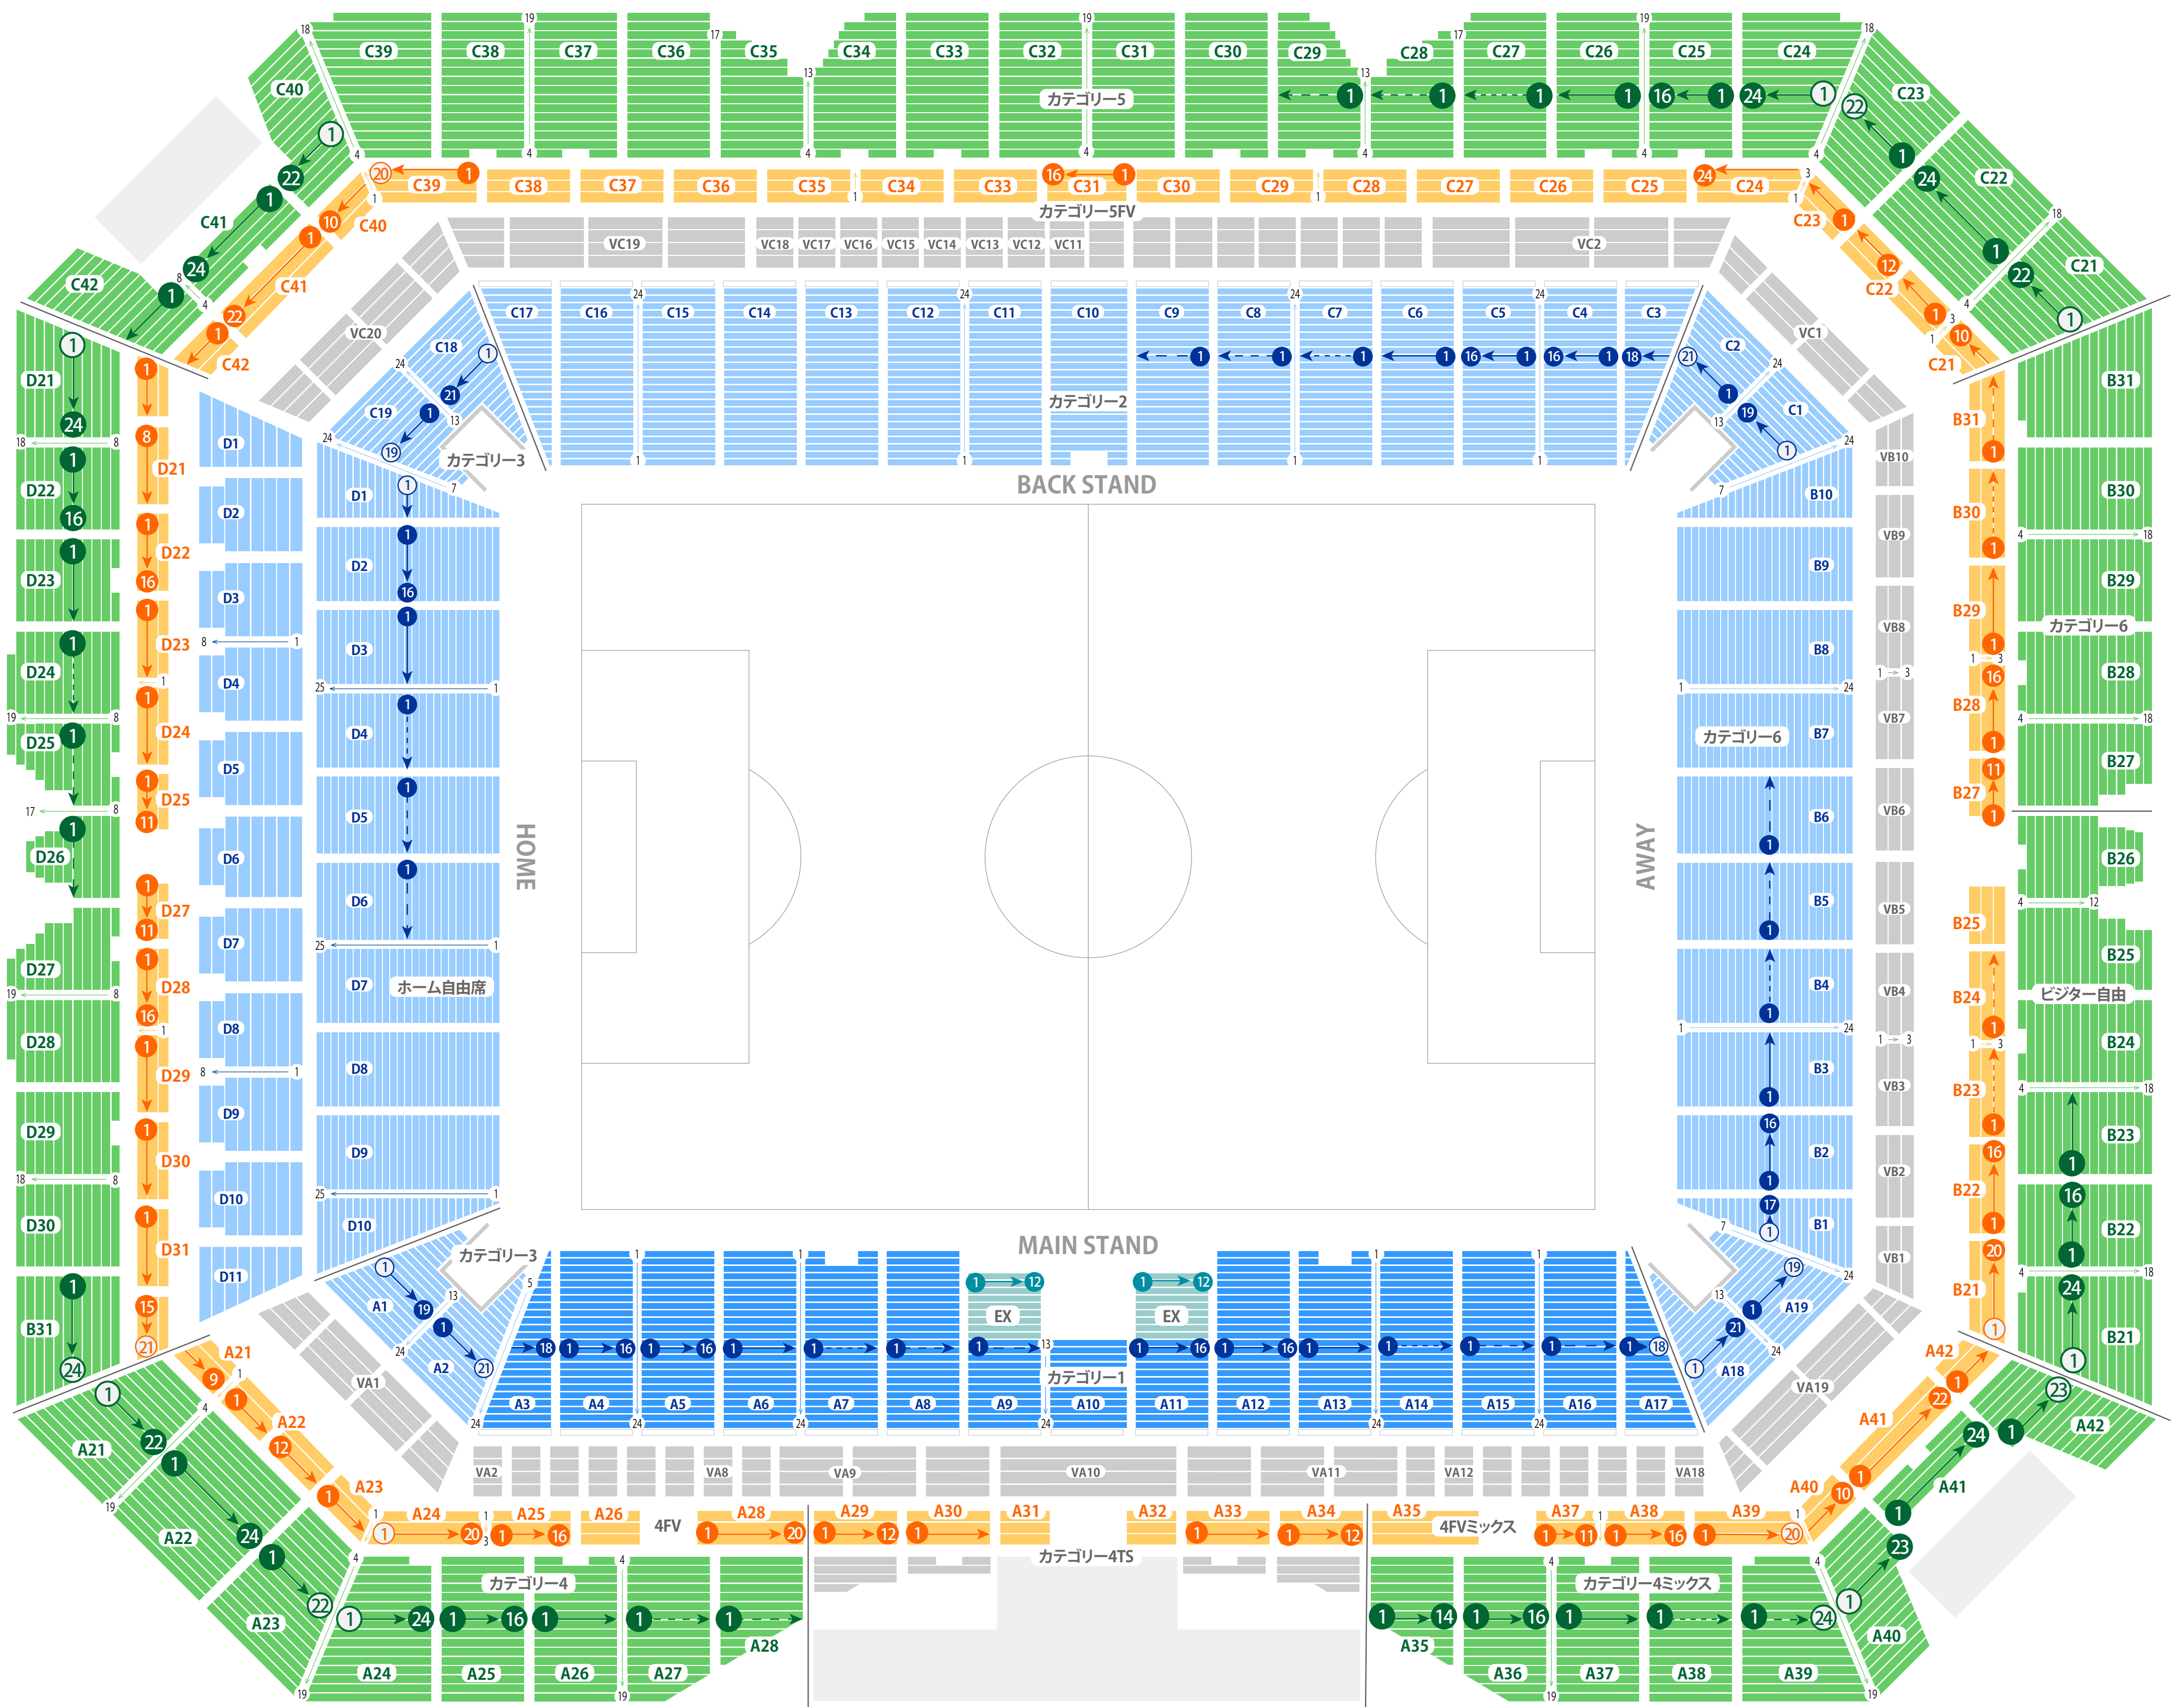

# パナソニックスタジアム吹田

市立吹田サッカースタジアム

最大収容 40,000席

万博記念公園駅から  
徒歩約16分

公園東口駅から  
徒歩約16分

駐車場

ファミレス

カフェ