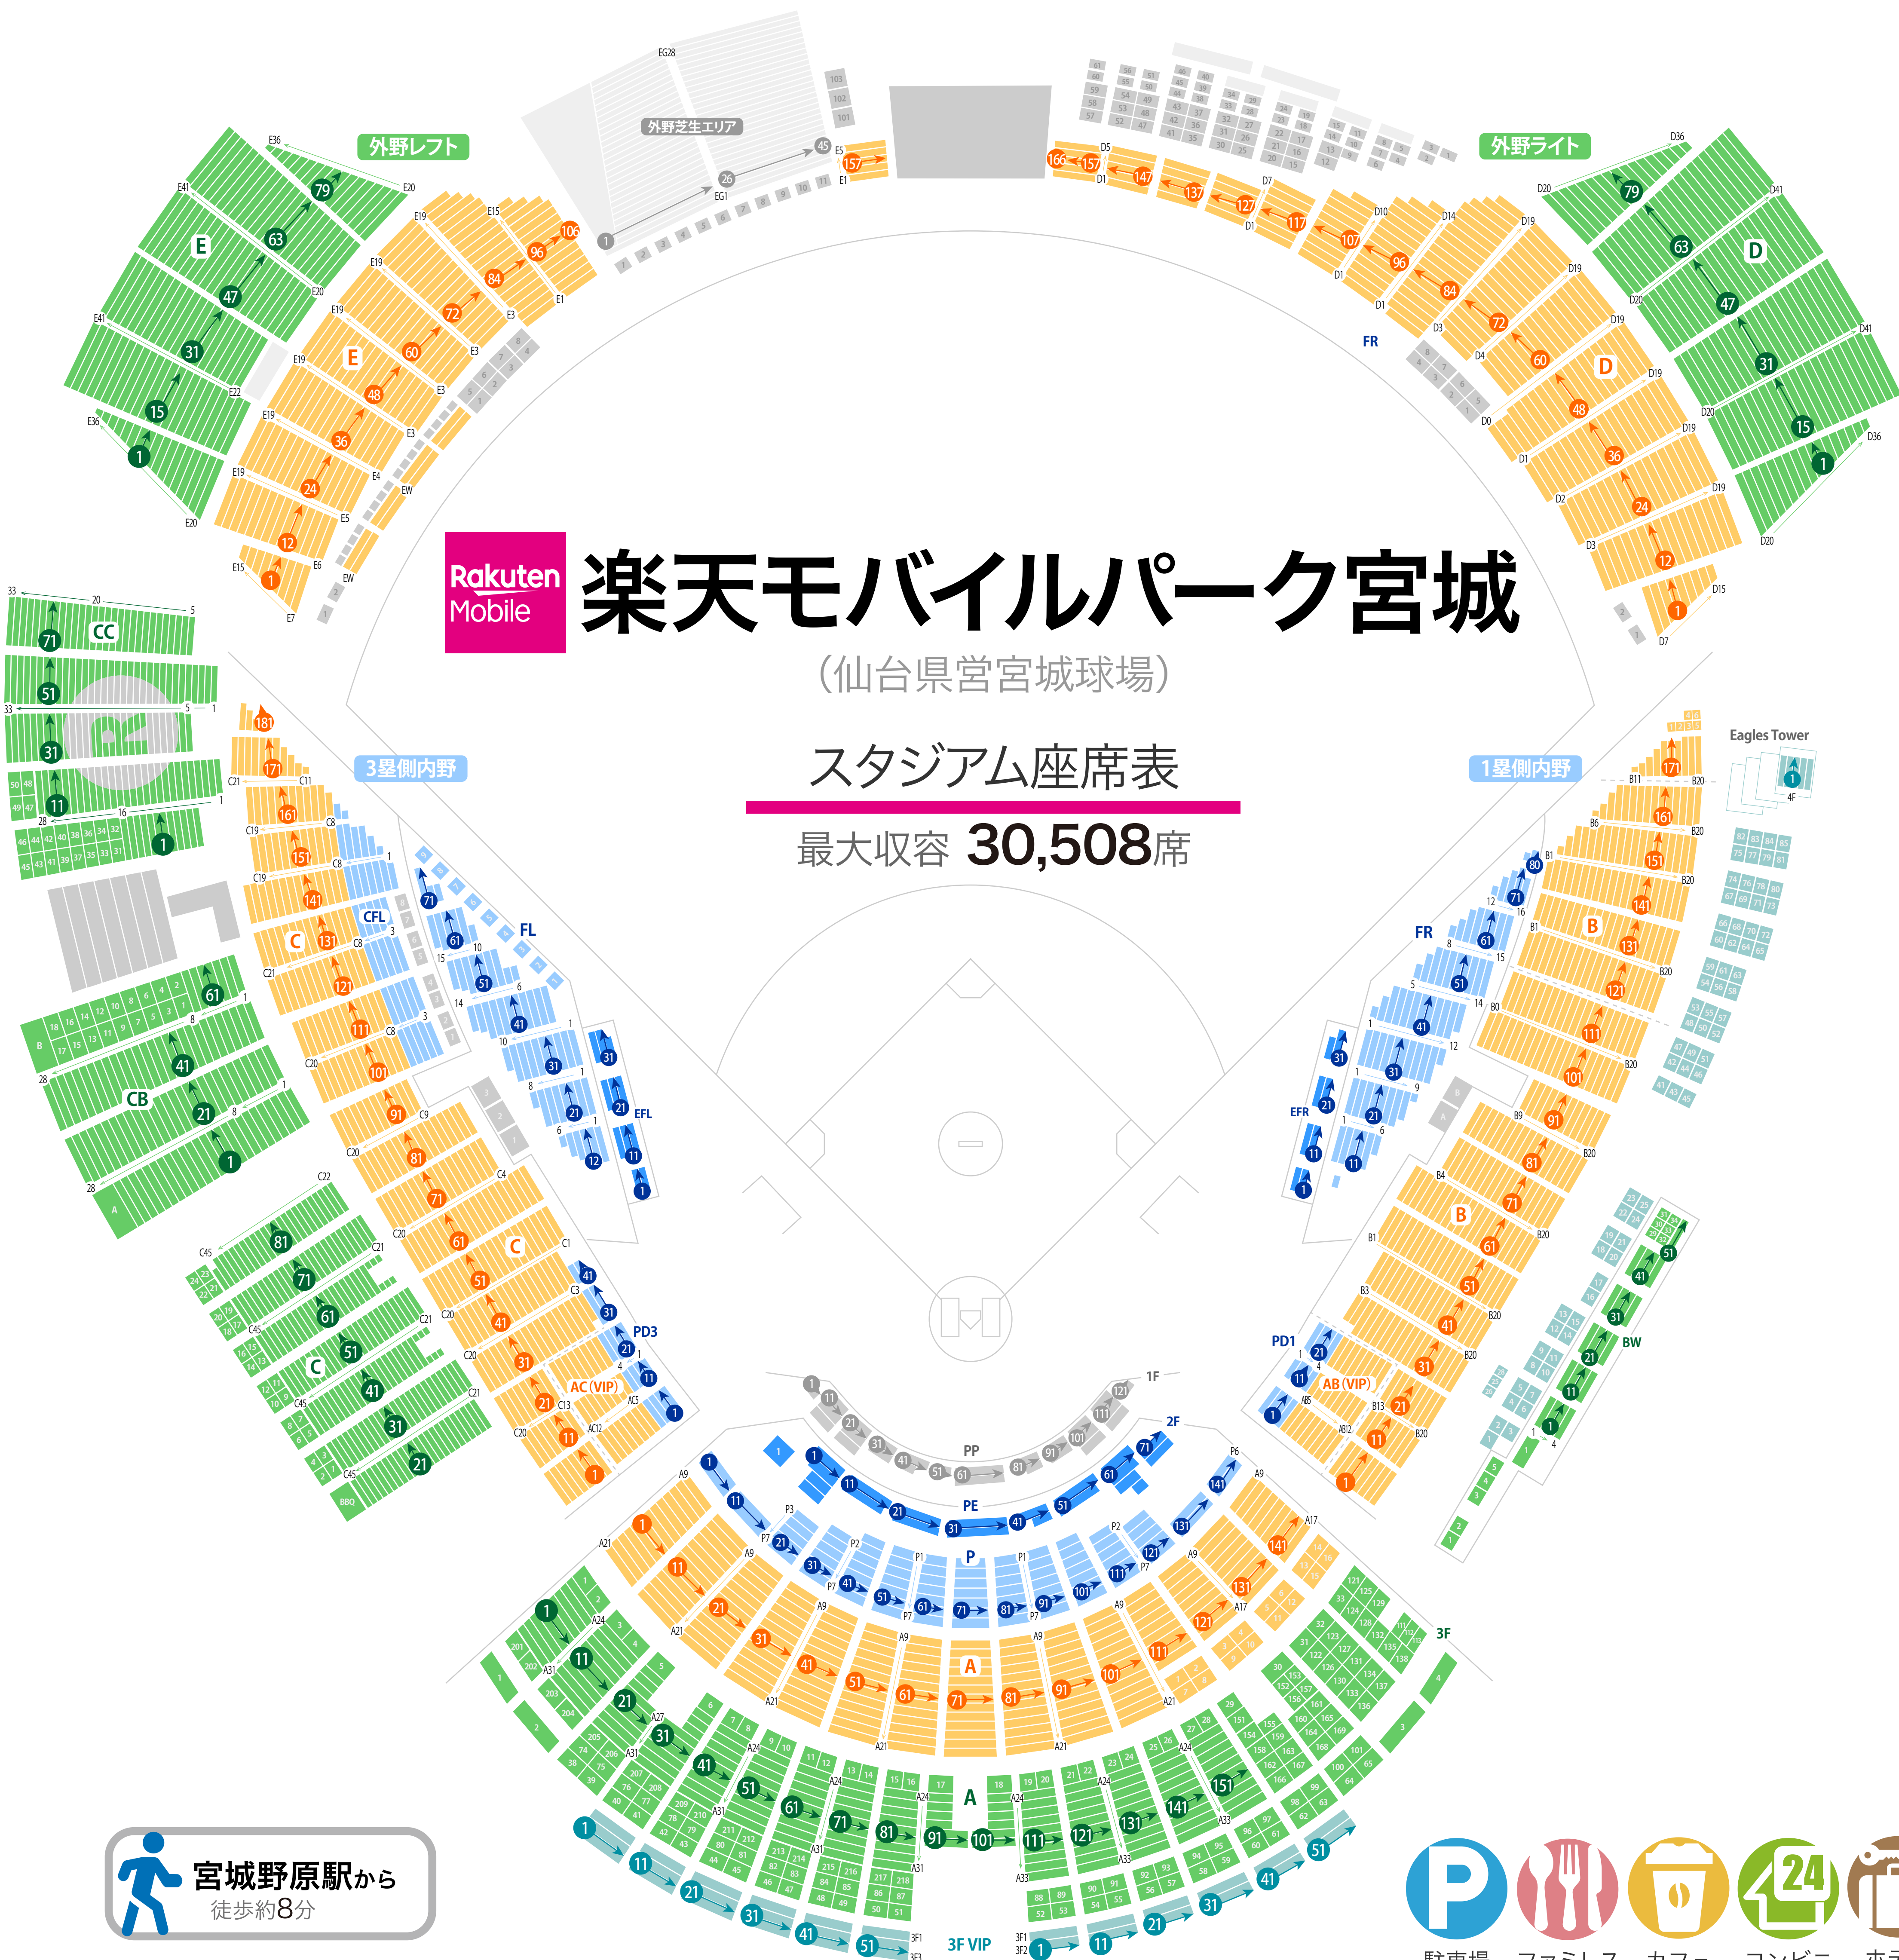

楽天モバイルパーク宮城

(仙台県宮宮城球場)

スタジアム座席表

最大収容 **30,508**席

宮城野原駅から
徒歩約8分

- 駐車場
- ファミレス
- カフェ
- コンビニ
- ホテル