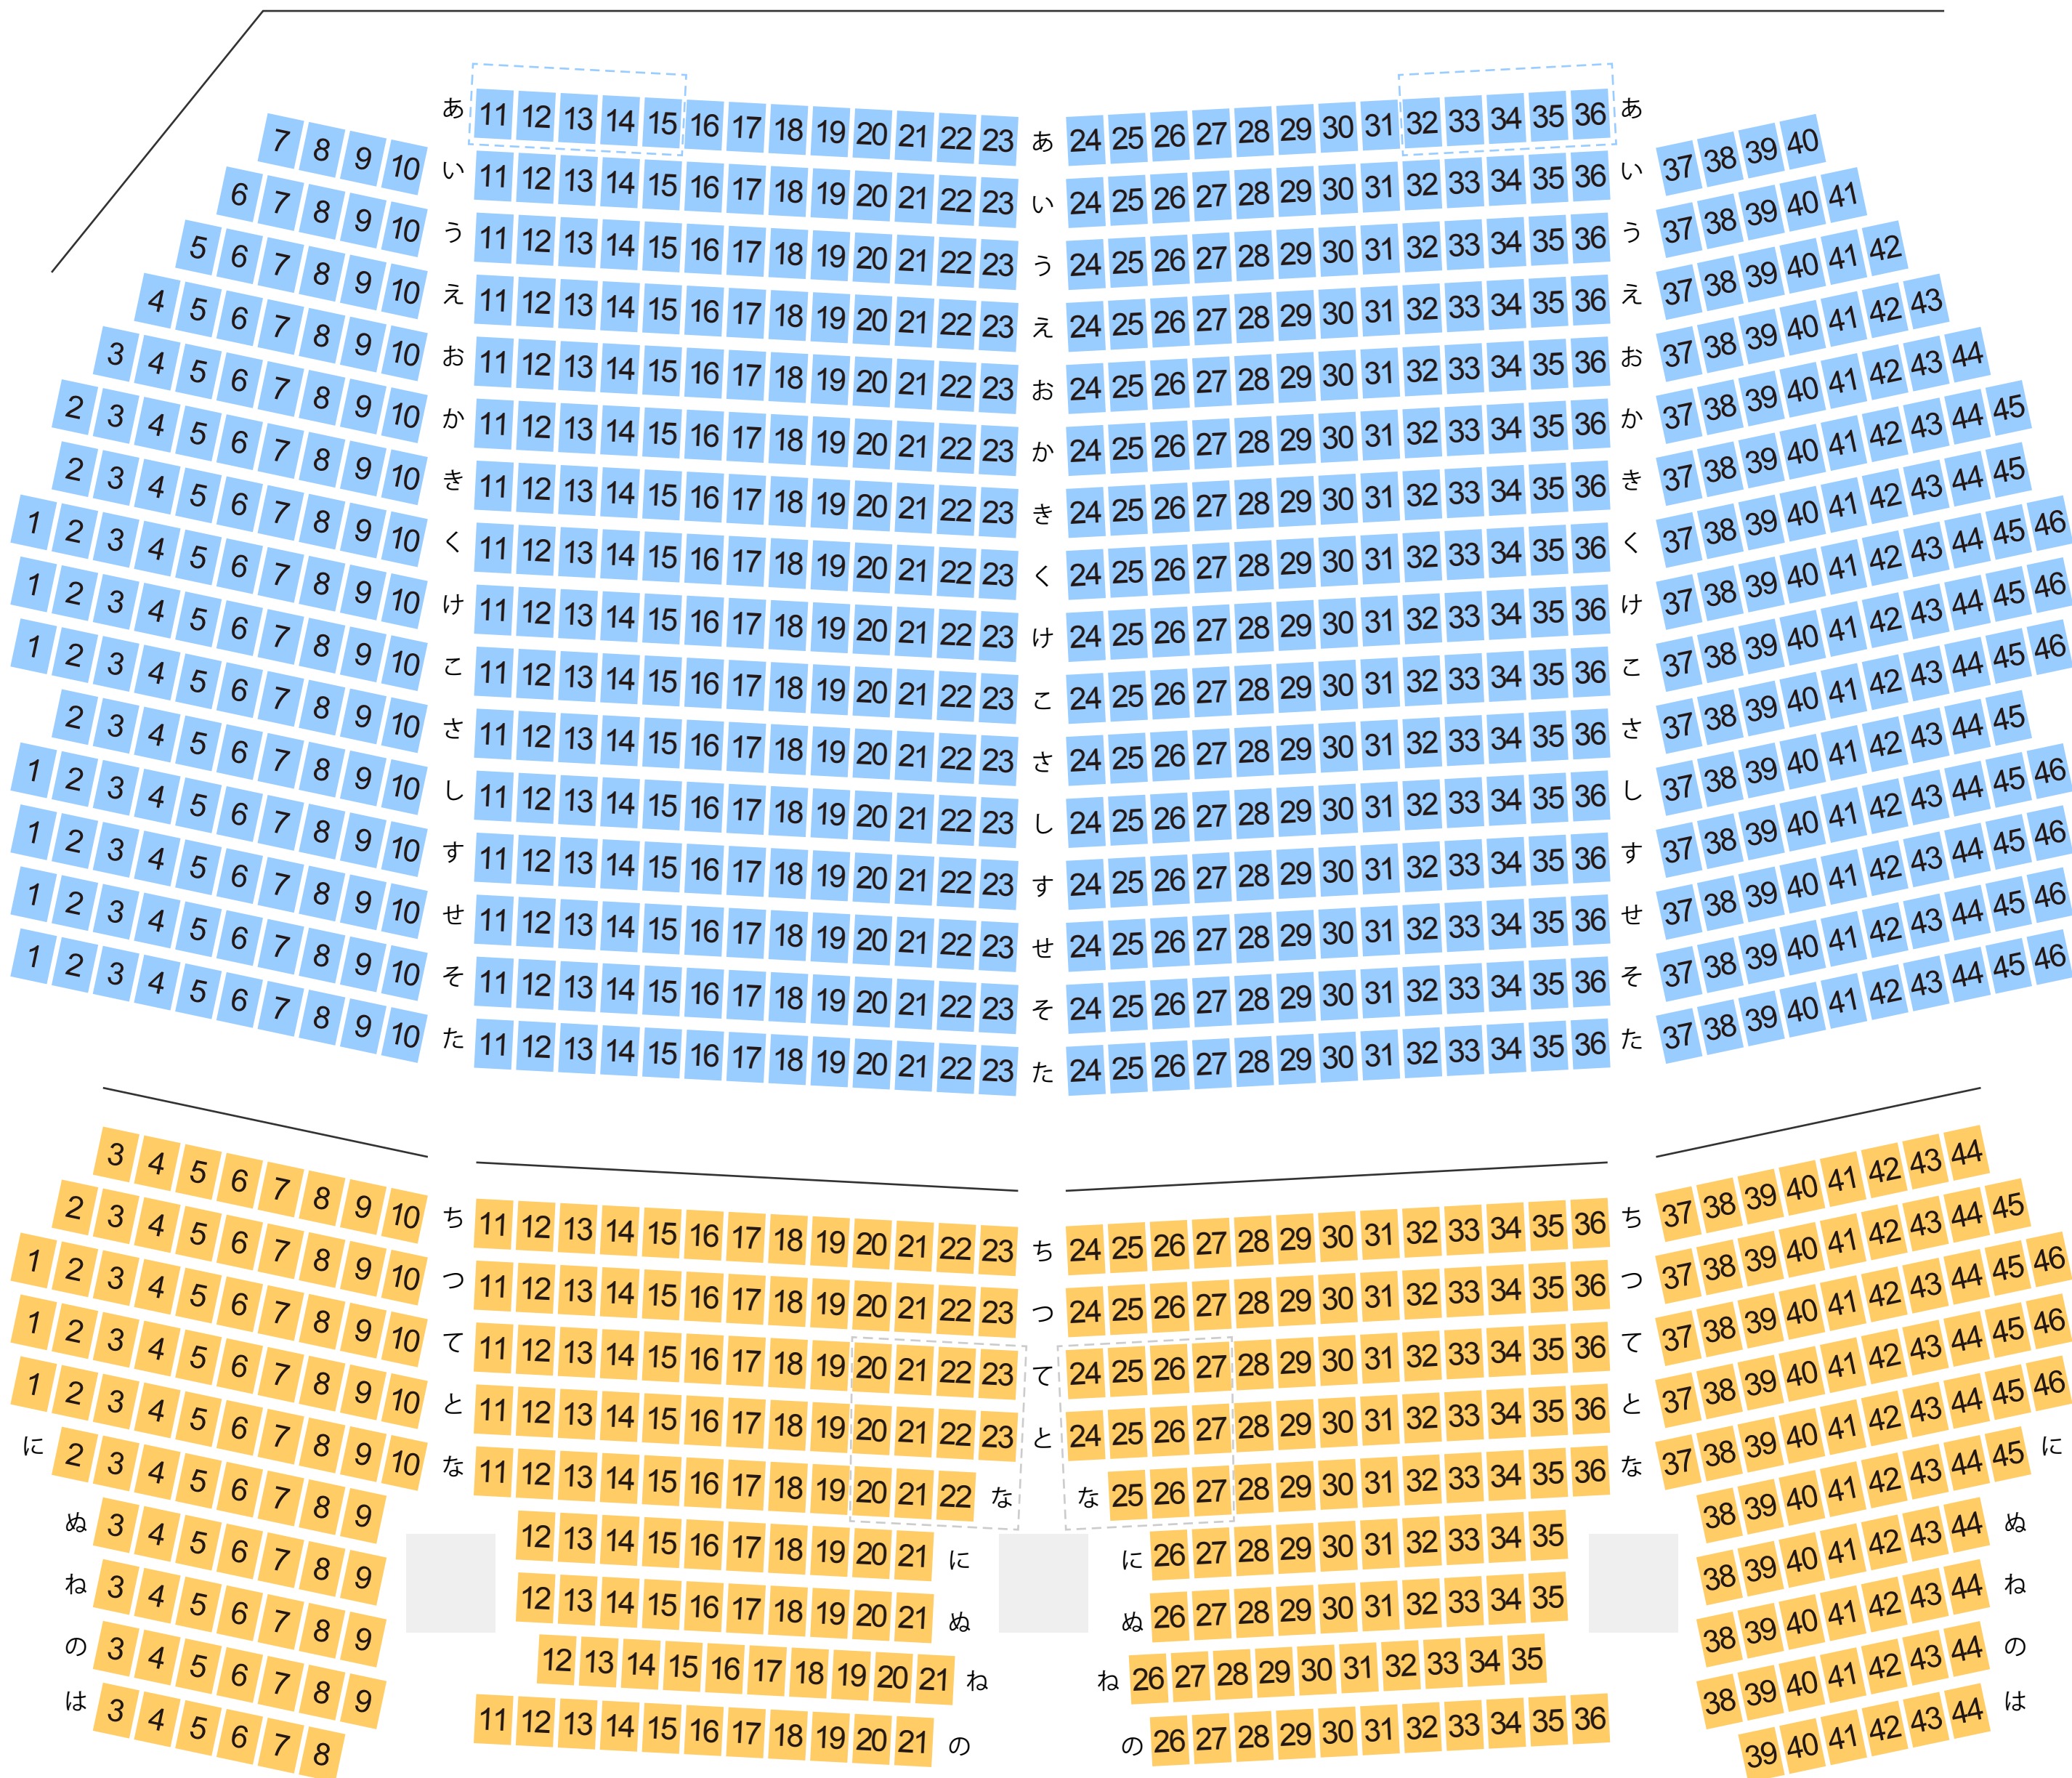

霧島市民会館

# 国分ハウジングホール

## 大ホール座席表

最大収容 **1,044**席

STAGE

20240212