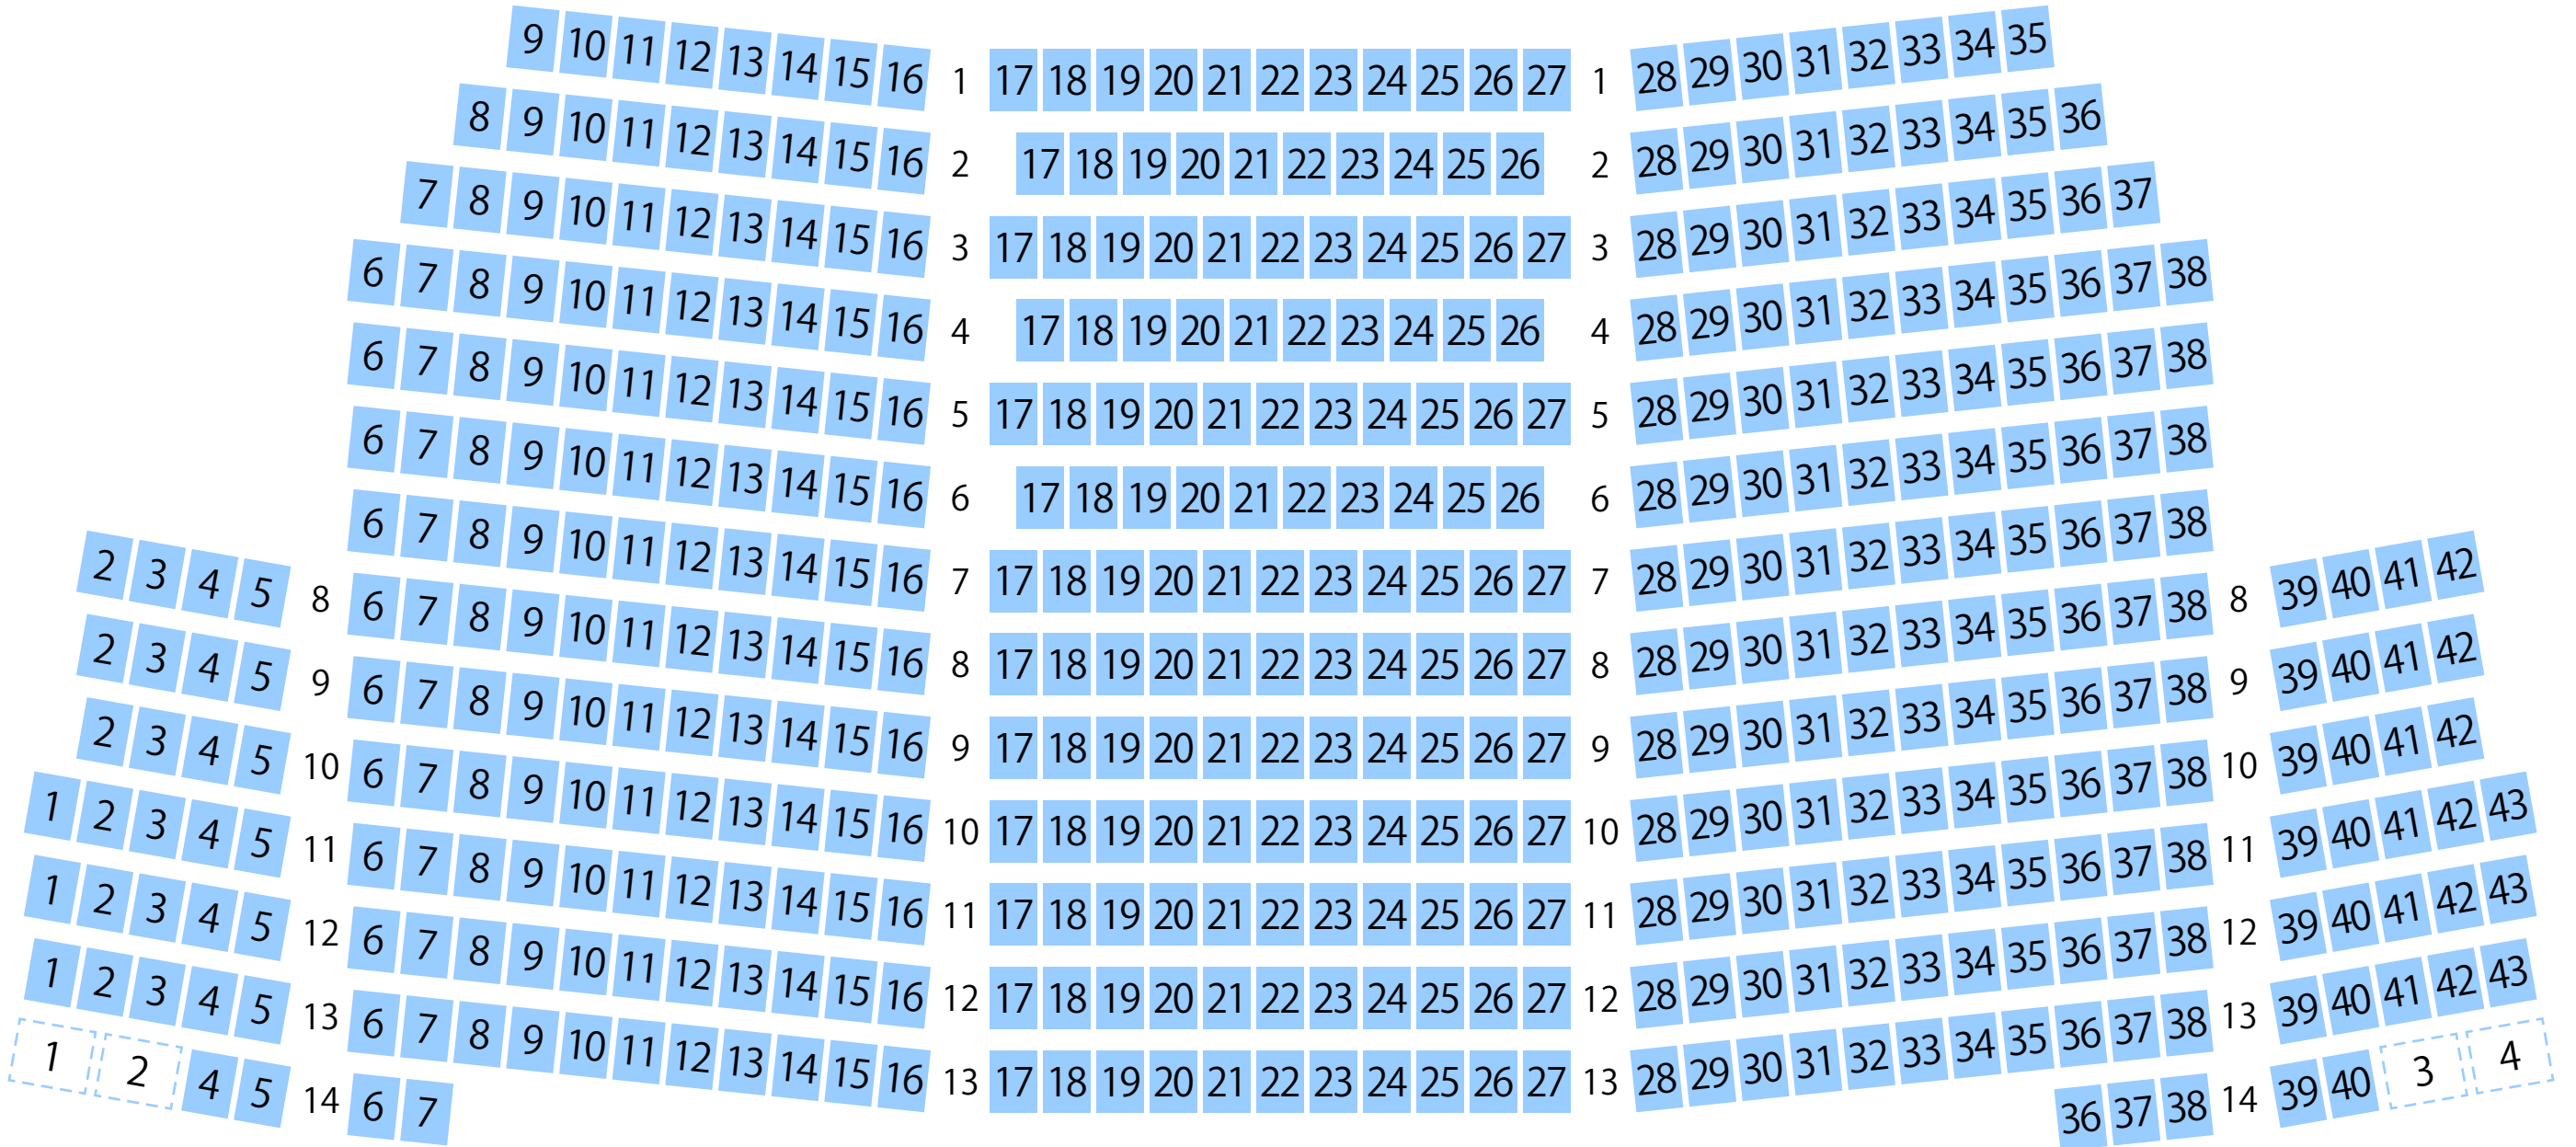

本庄市民文化会館

ホール座席表

最大収容 1,104席

STAGE

駐車場

ファミレス

カフェ

コンビニ

ホテル

20230518