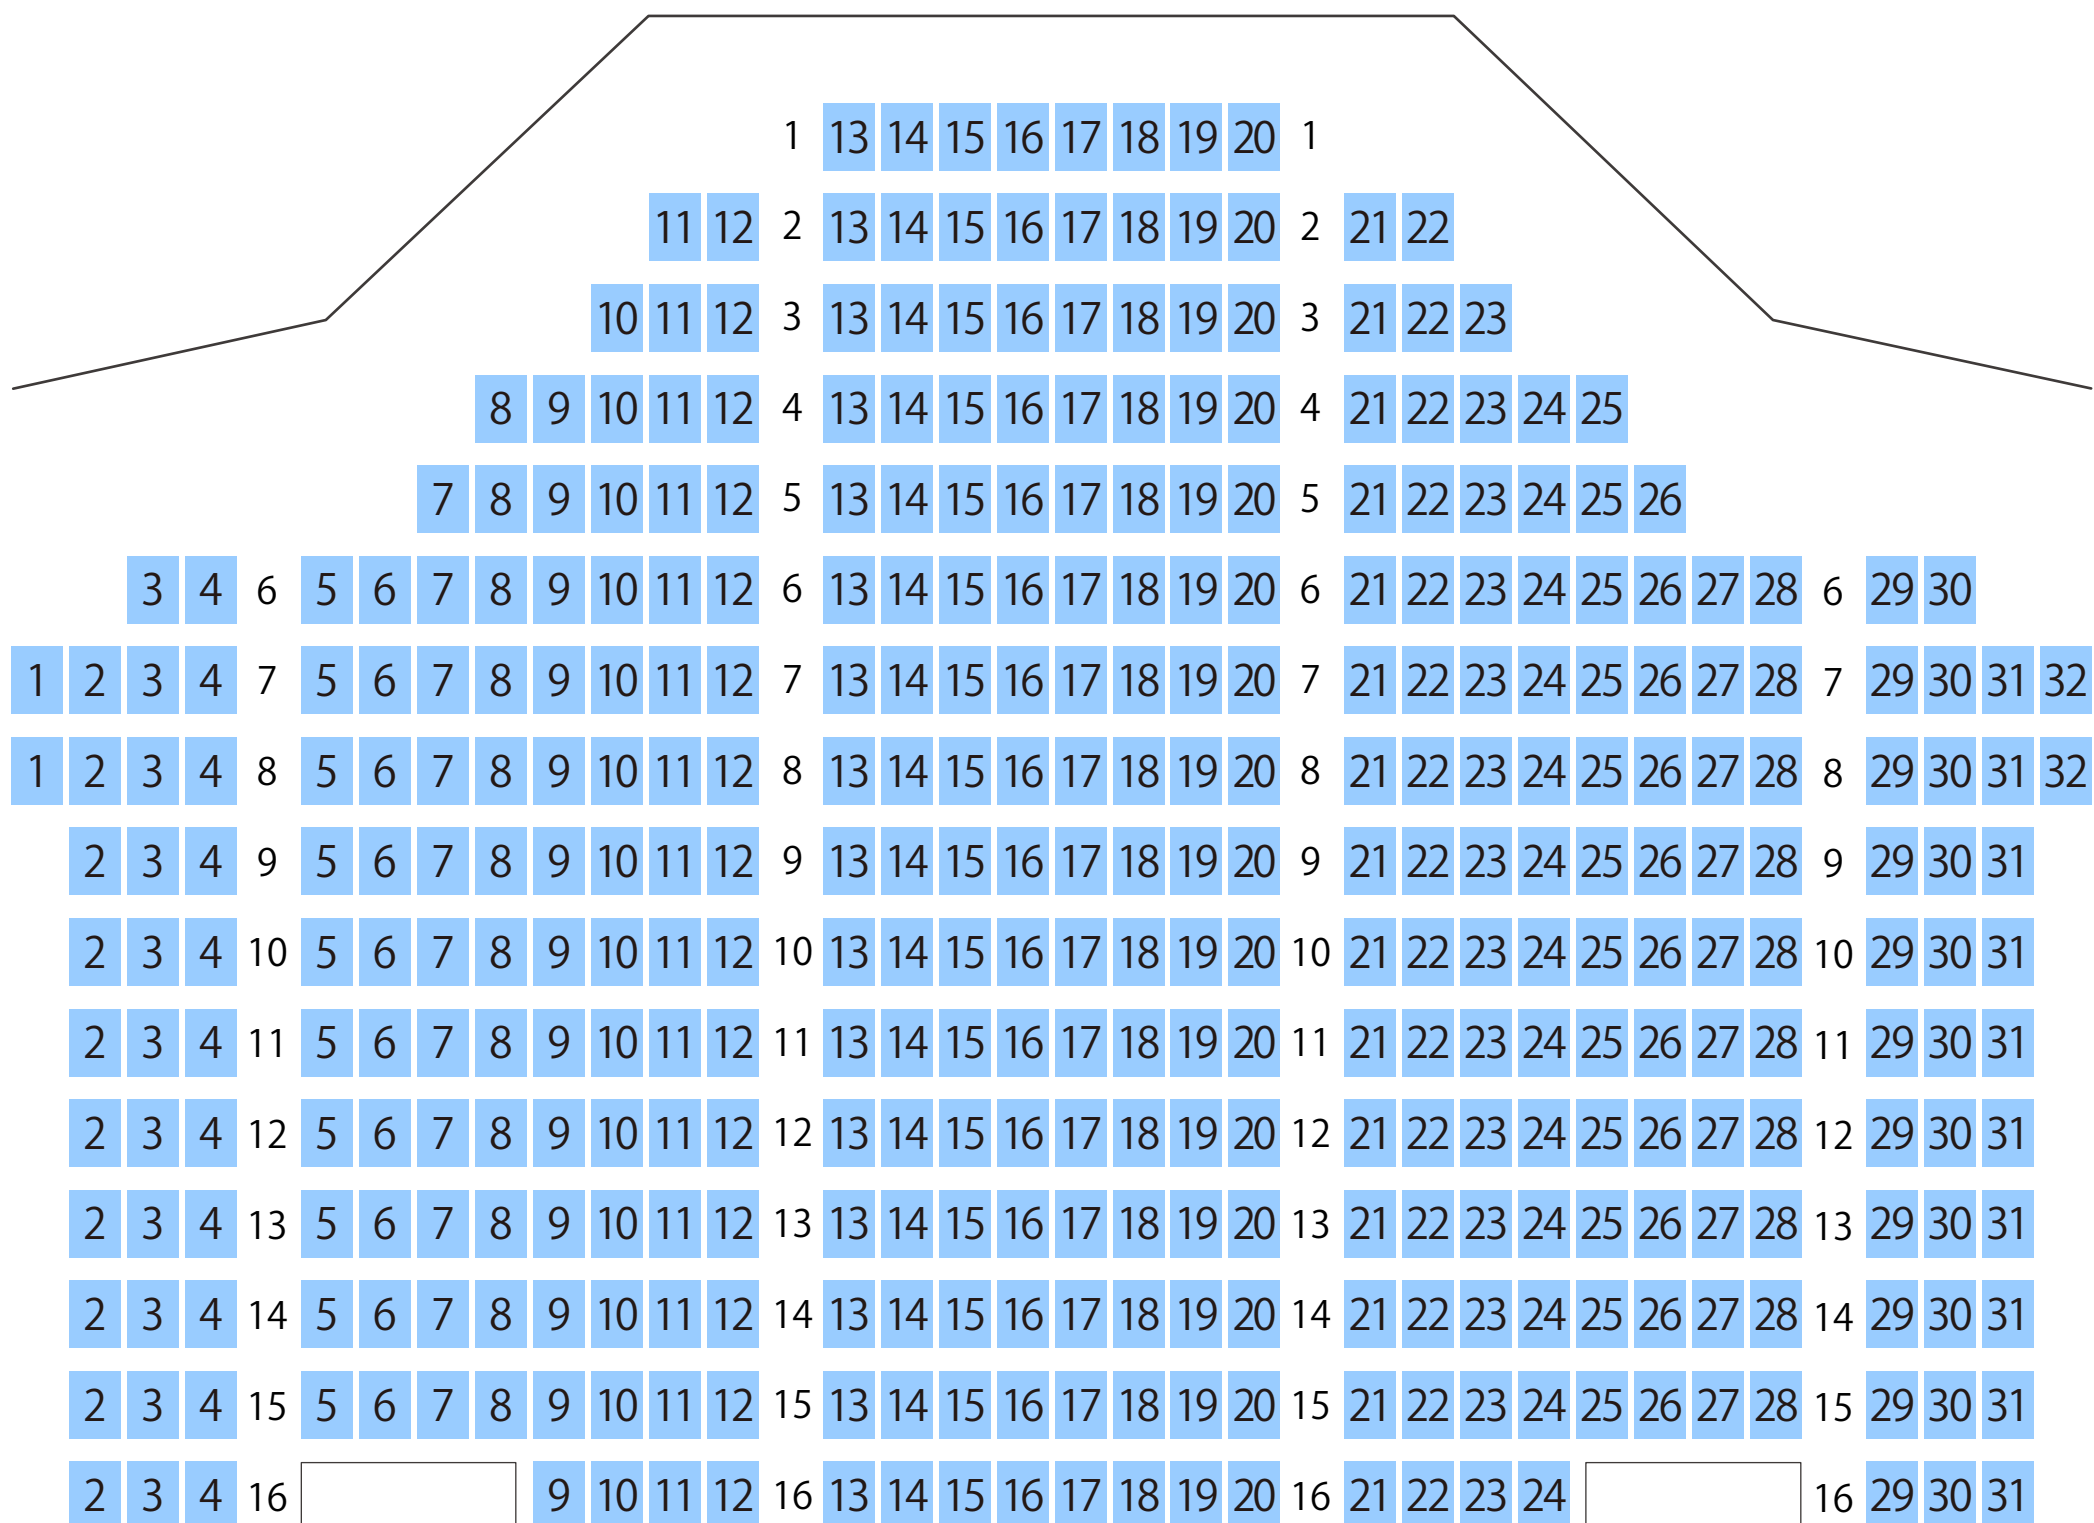

羽生市産業文化ホール

小ホール座席表

最大収容 **400**席

STAGE

駐車場

ファミレス

カフェ

コンビニ

ホテル