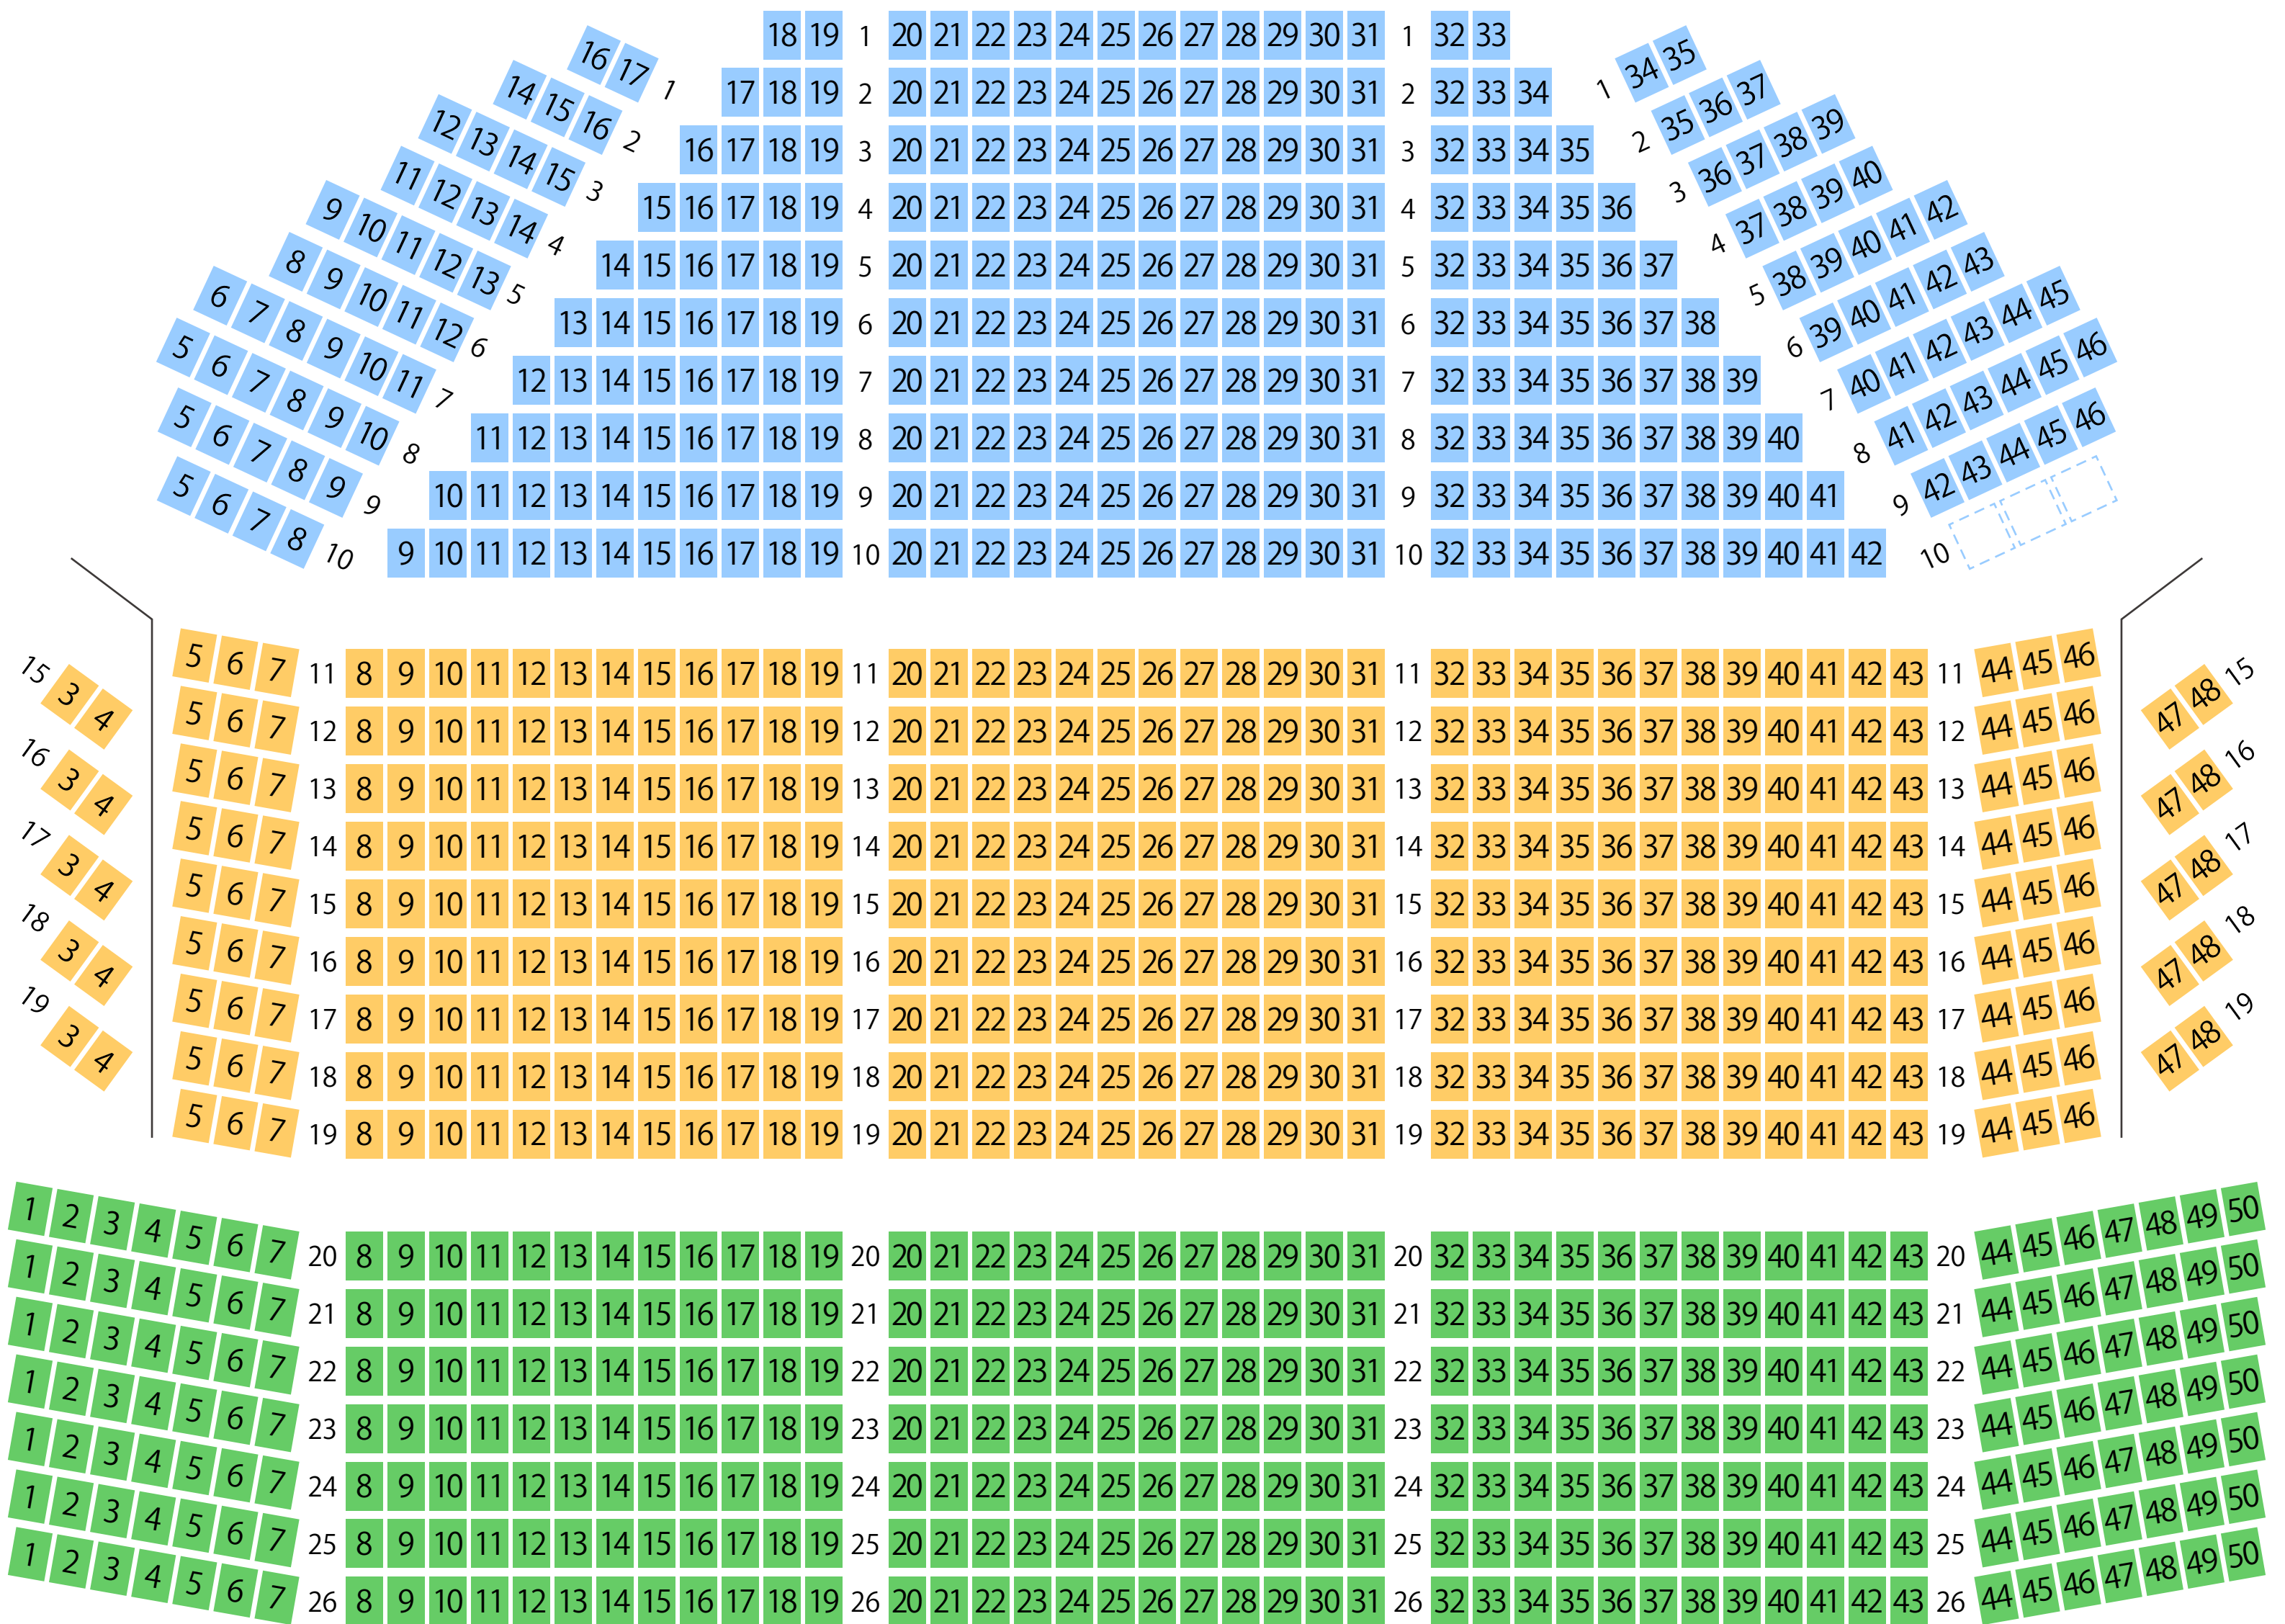

# 加茂文化会館

## 大ホール座席表

最大収容 1,085席

### ワンスロープ式客席

駐車場

ファミレス

カフェ

コンビニ

ホテル