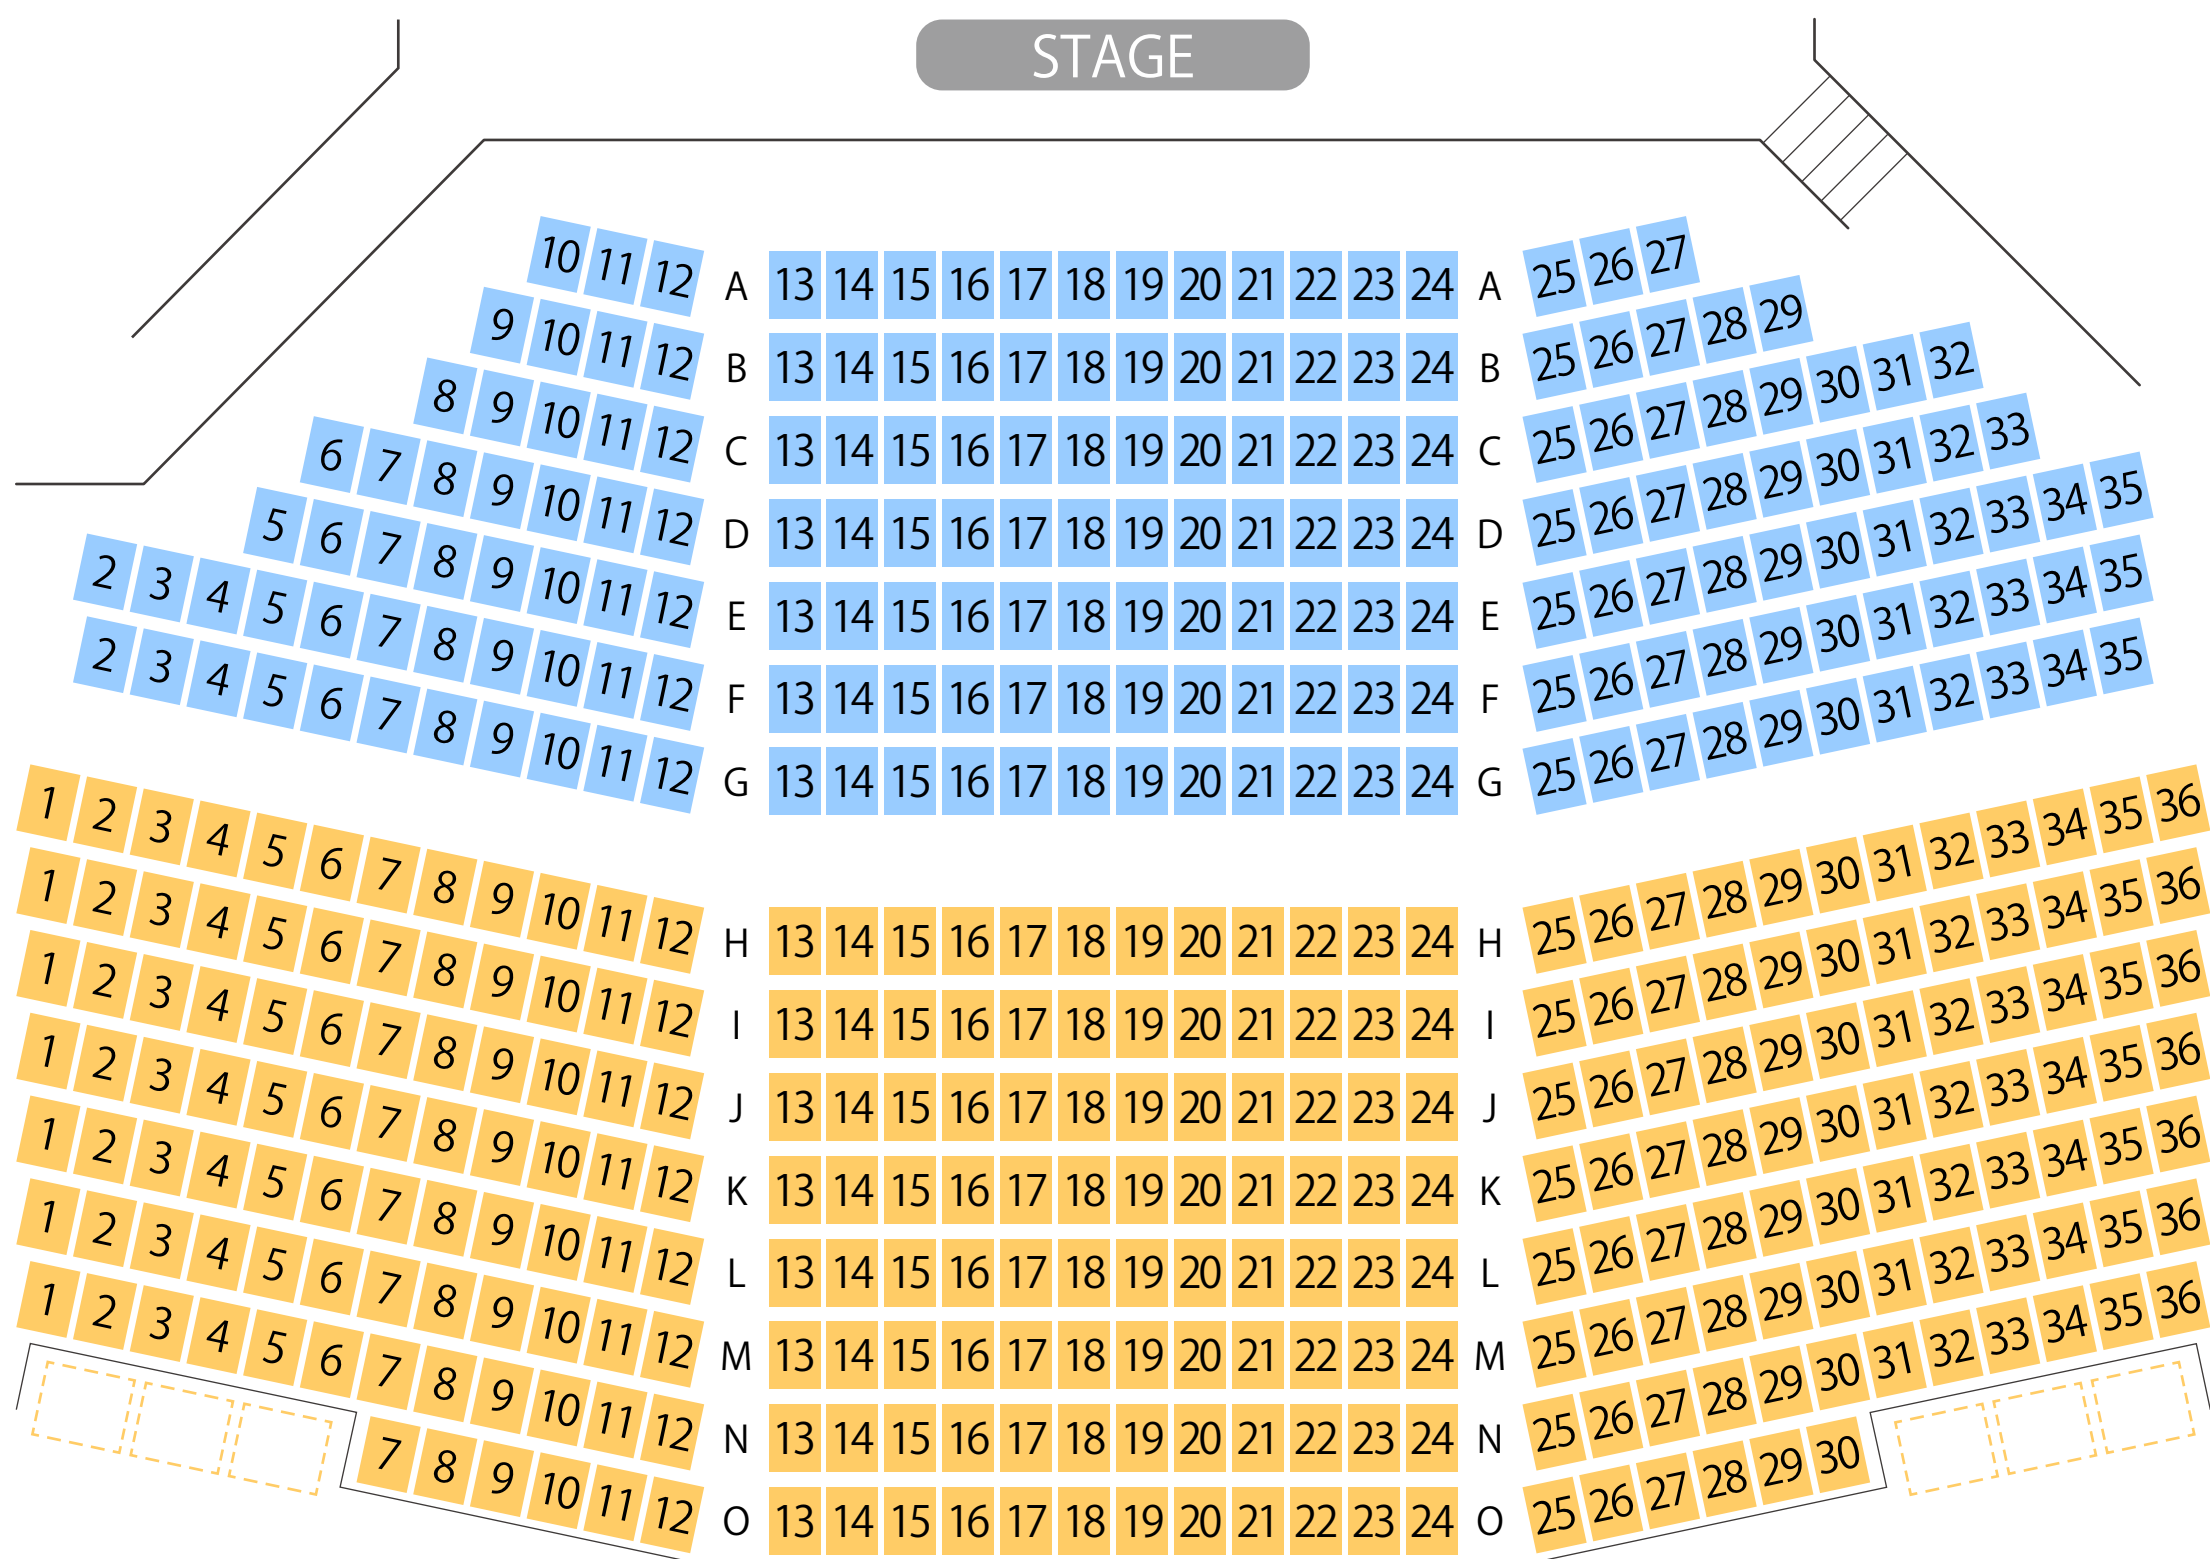

# 石橋文化センター共同ホール

## ホール座席表

最大収容 **467**席

西鉄久留米駅から  
徒歩約17分

駐車場

ファミレス

カフェ

コンビニ

ホテル