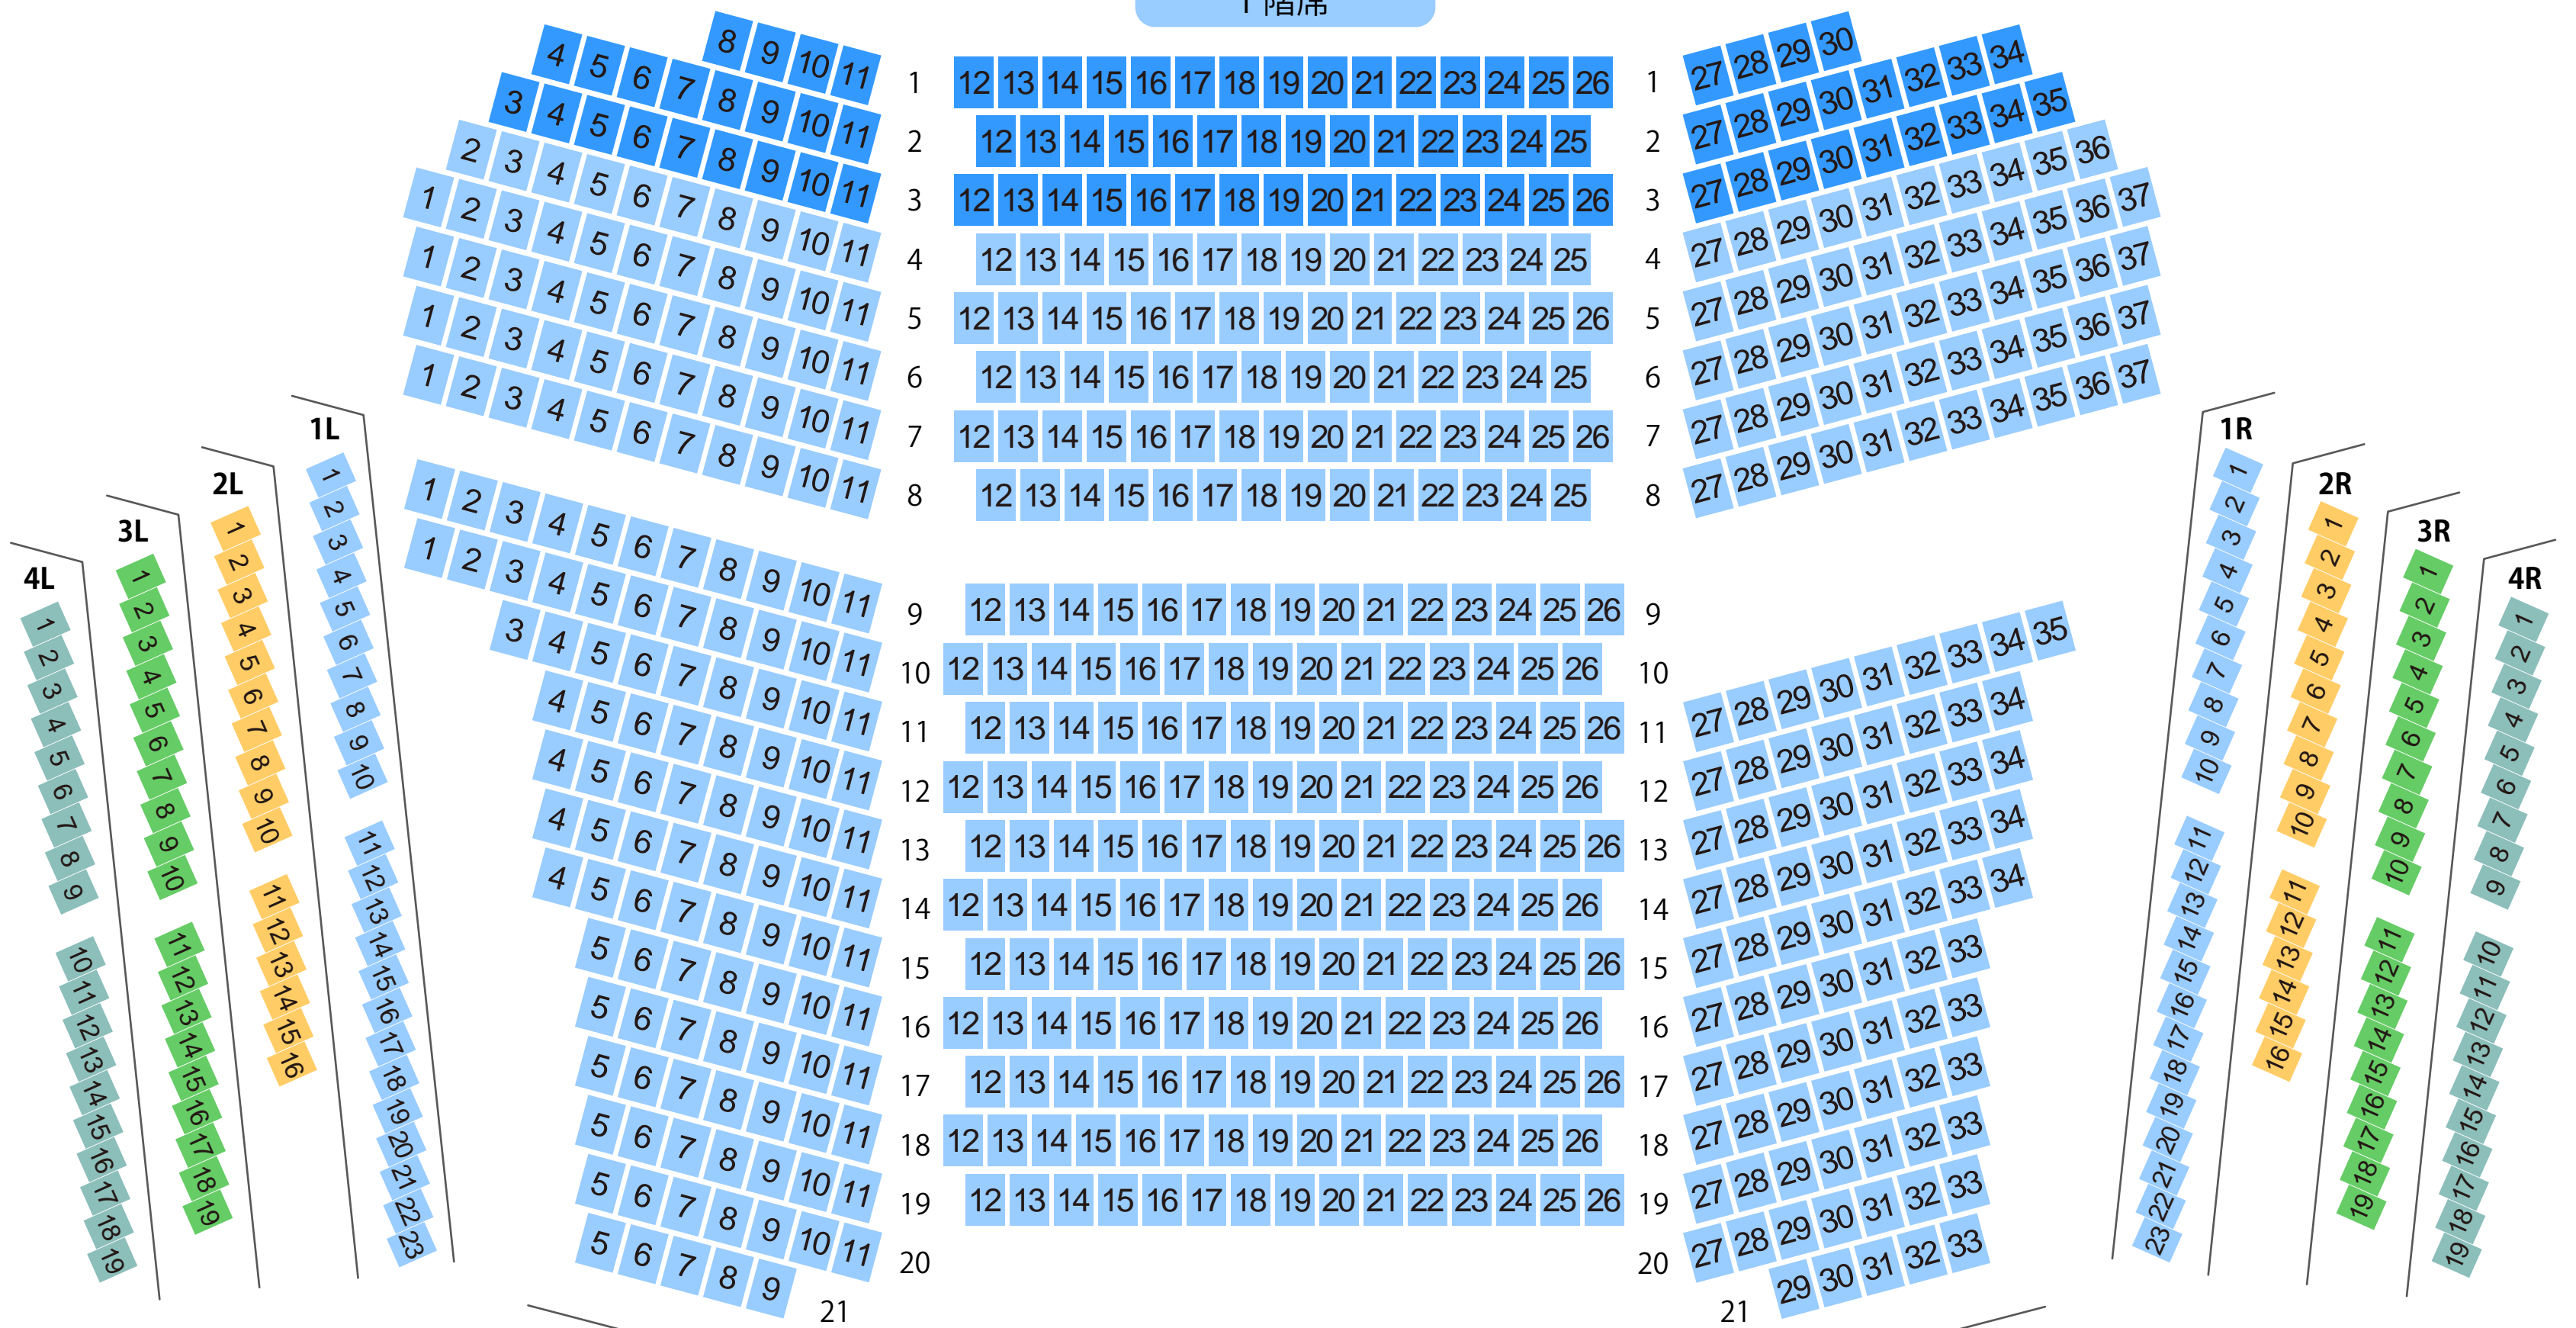

東広島芸術文化ホール くらら

大ホール座席表

最大収容 1,206席

1階席

2階席

3階席

4階席

西条駅から
徒歩約6分