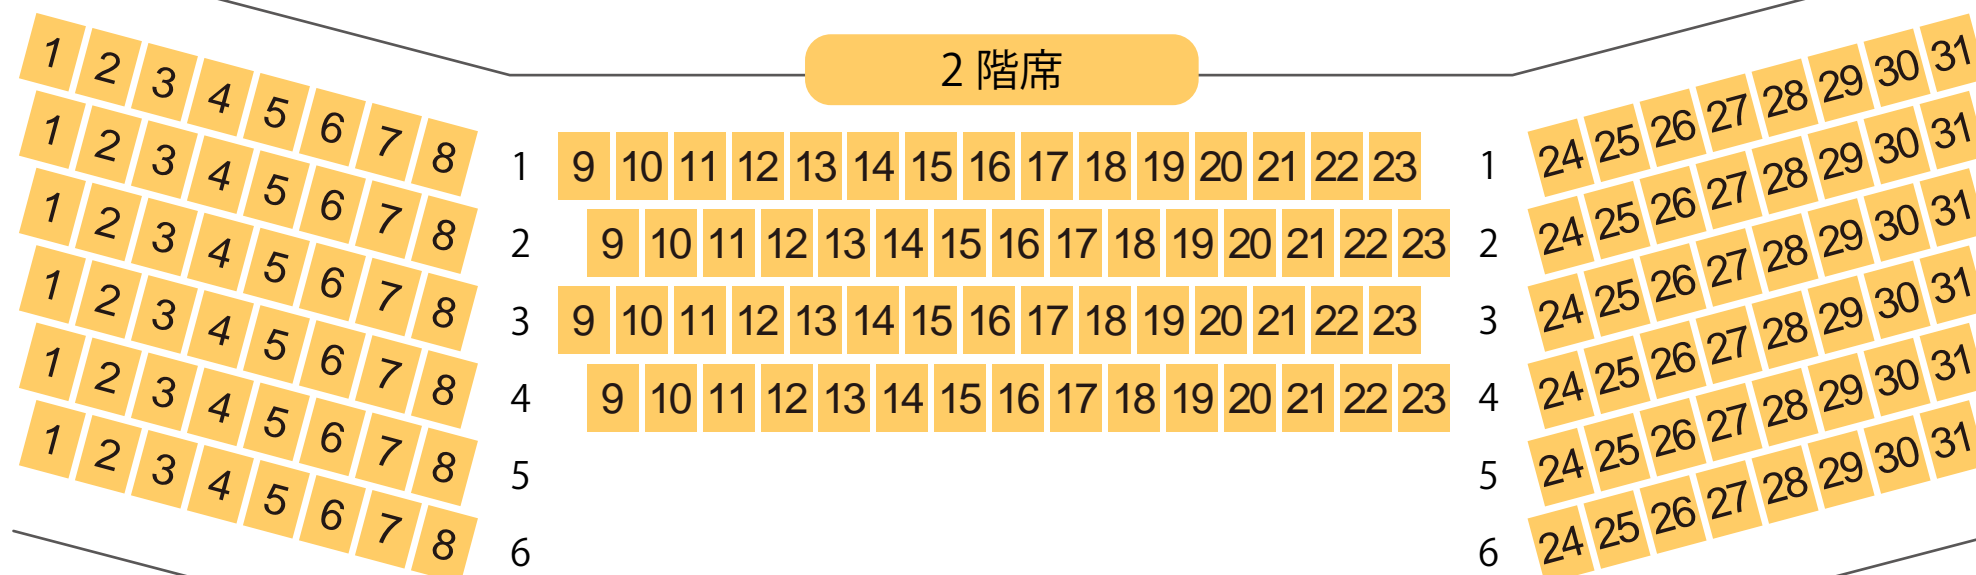

東広島芸術文化ホール くらら

大ホール座席表

最大収容 1,206席

1階席

2階席

3階席

4階席

西条駅から
徒歩約6分