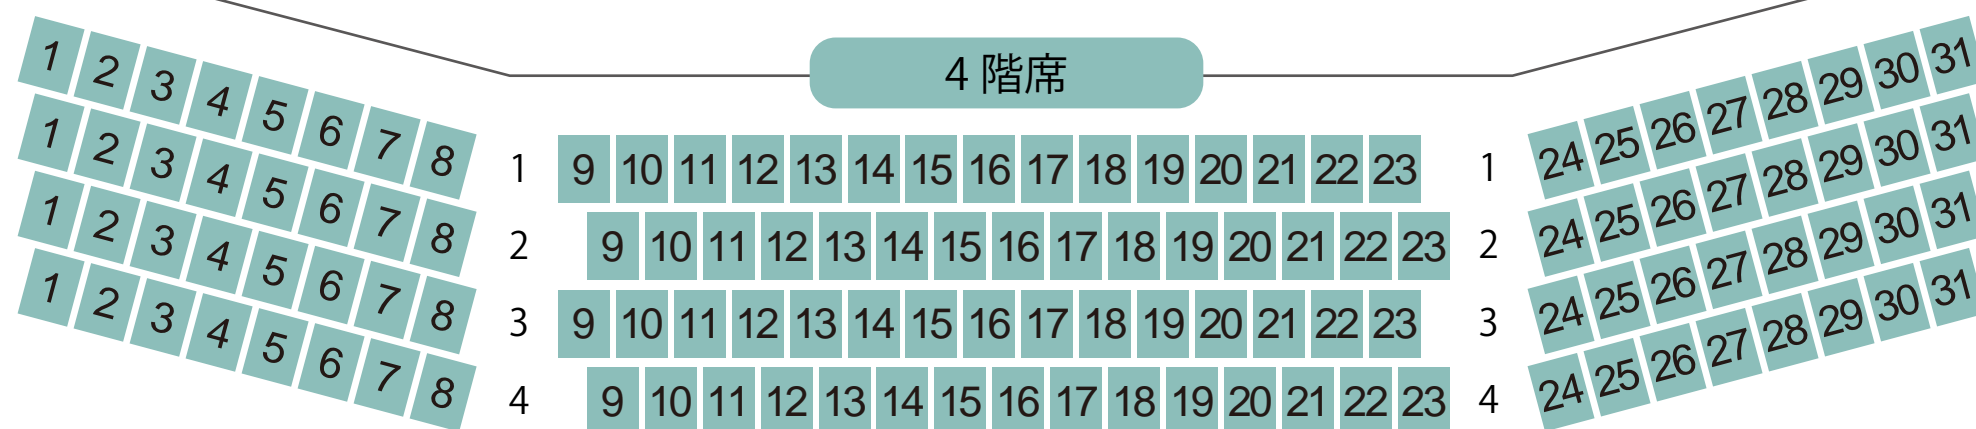

東広島芸術文化ホール くらら

大ホール座席表

最大収容 1,206席

1階席

2階席

3階席

4階席

西条駅から
徒歩約6分