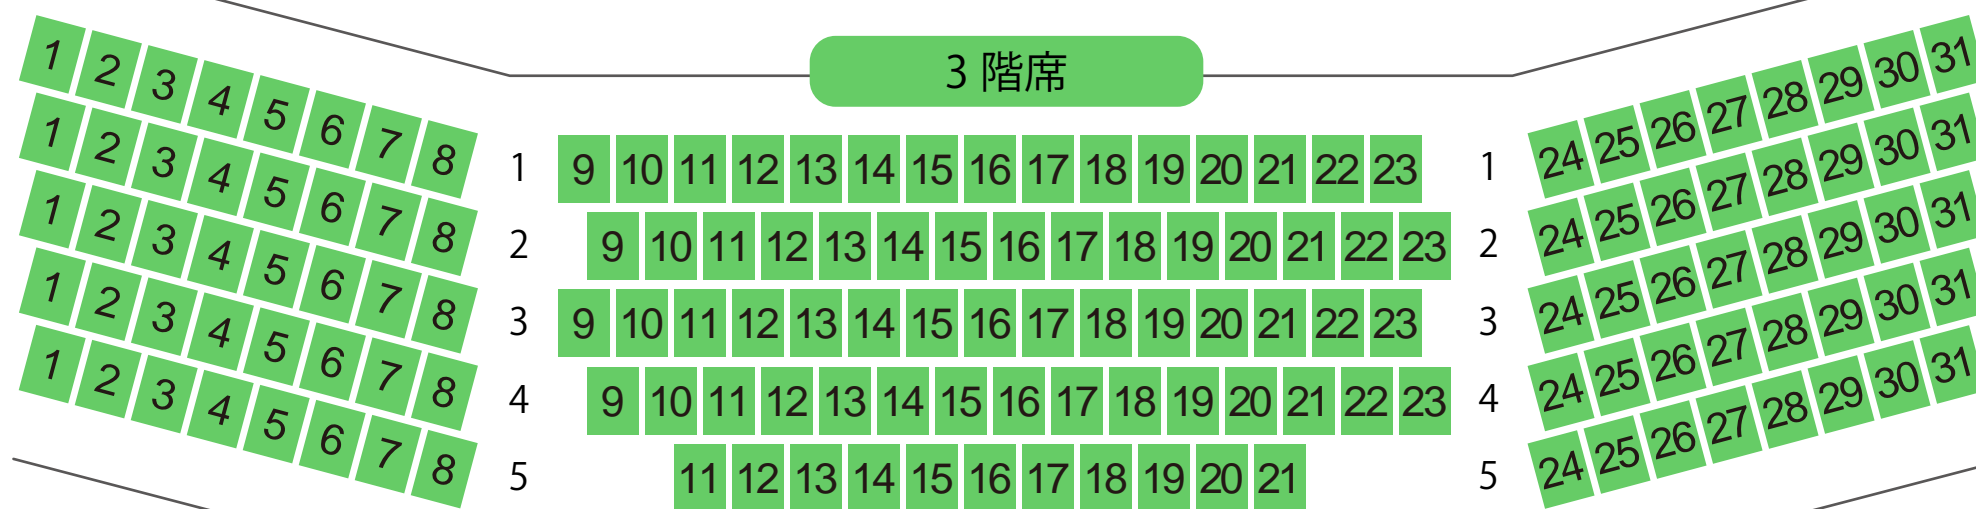

東広島芸術文化ホール くらら

大ホール座席表

最大収容 1,206席

1階席

2階席

3階席

4階席

西条駅から
徒歩約6分