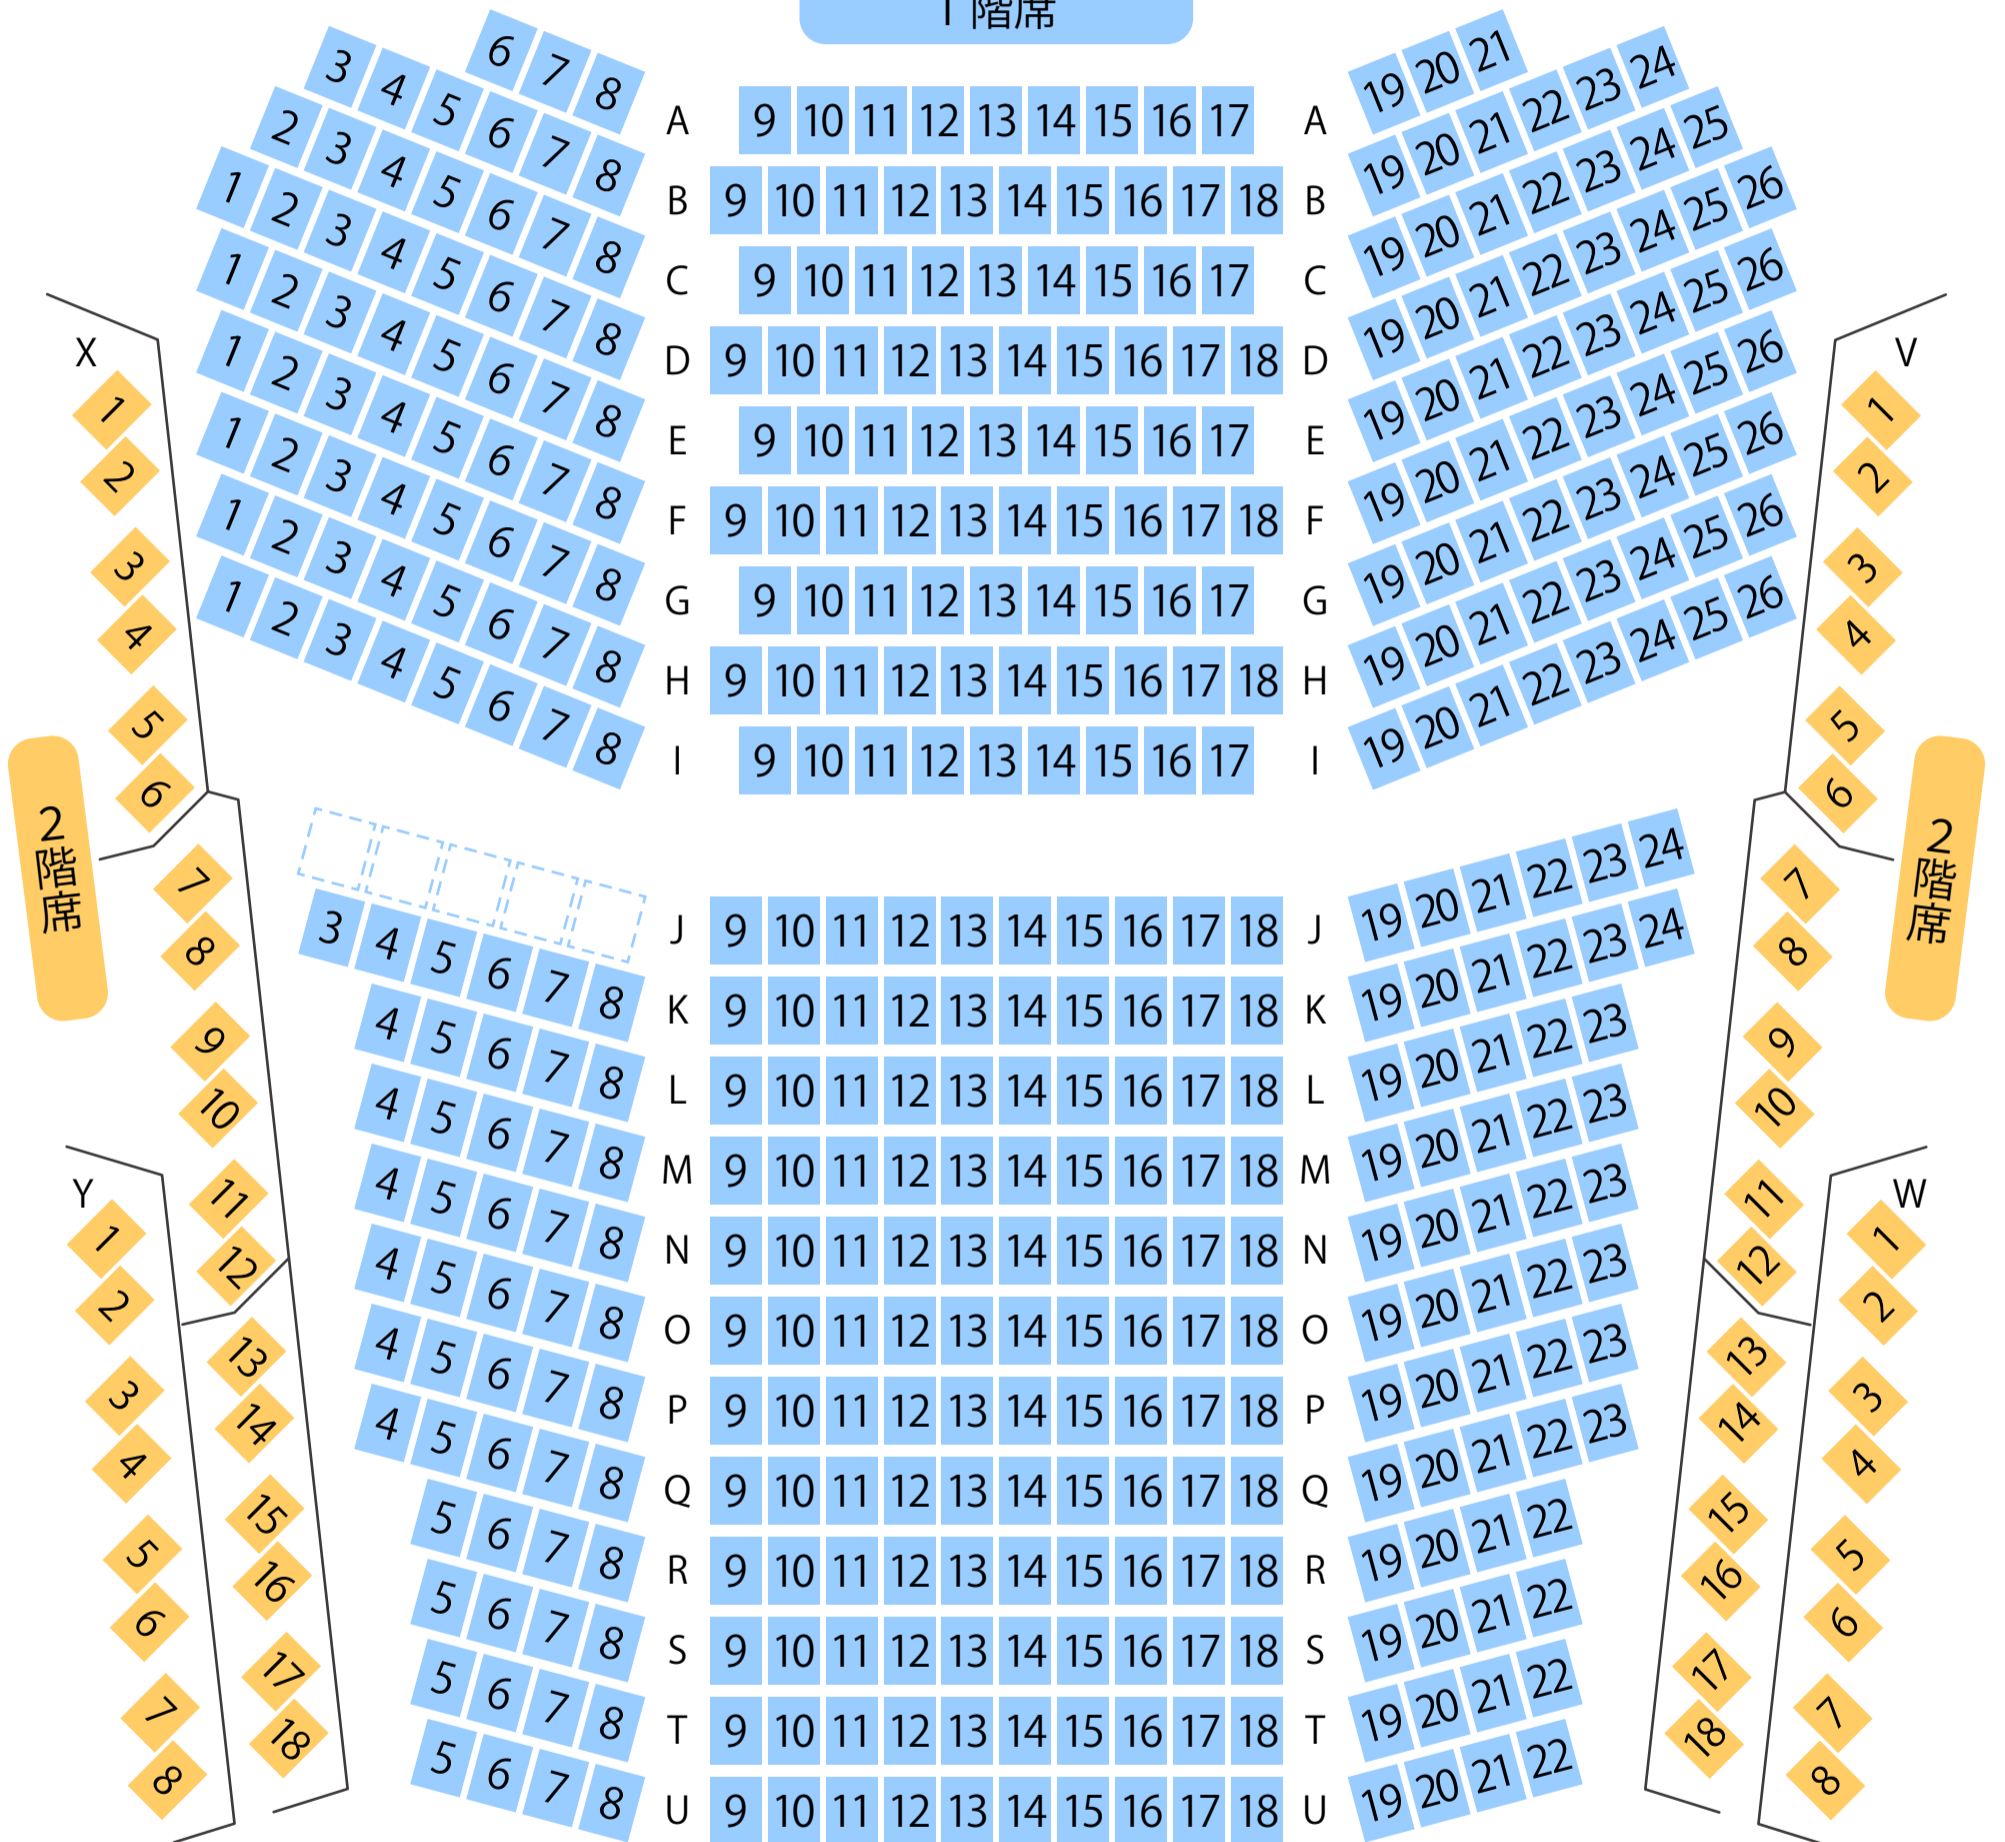

田主丸複合文化施設

そよ風ホール

ホール座席表

最大収容 **500席**

1階席

田主丸駅から
徒歩約9分

駐車場

ファミレス

カフェ

コンビニ

ホテル