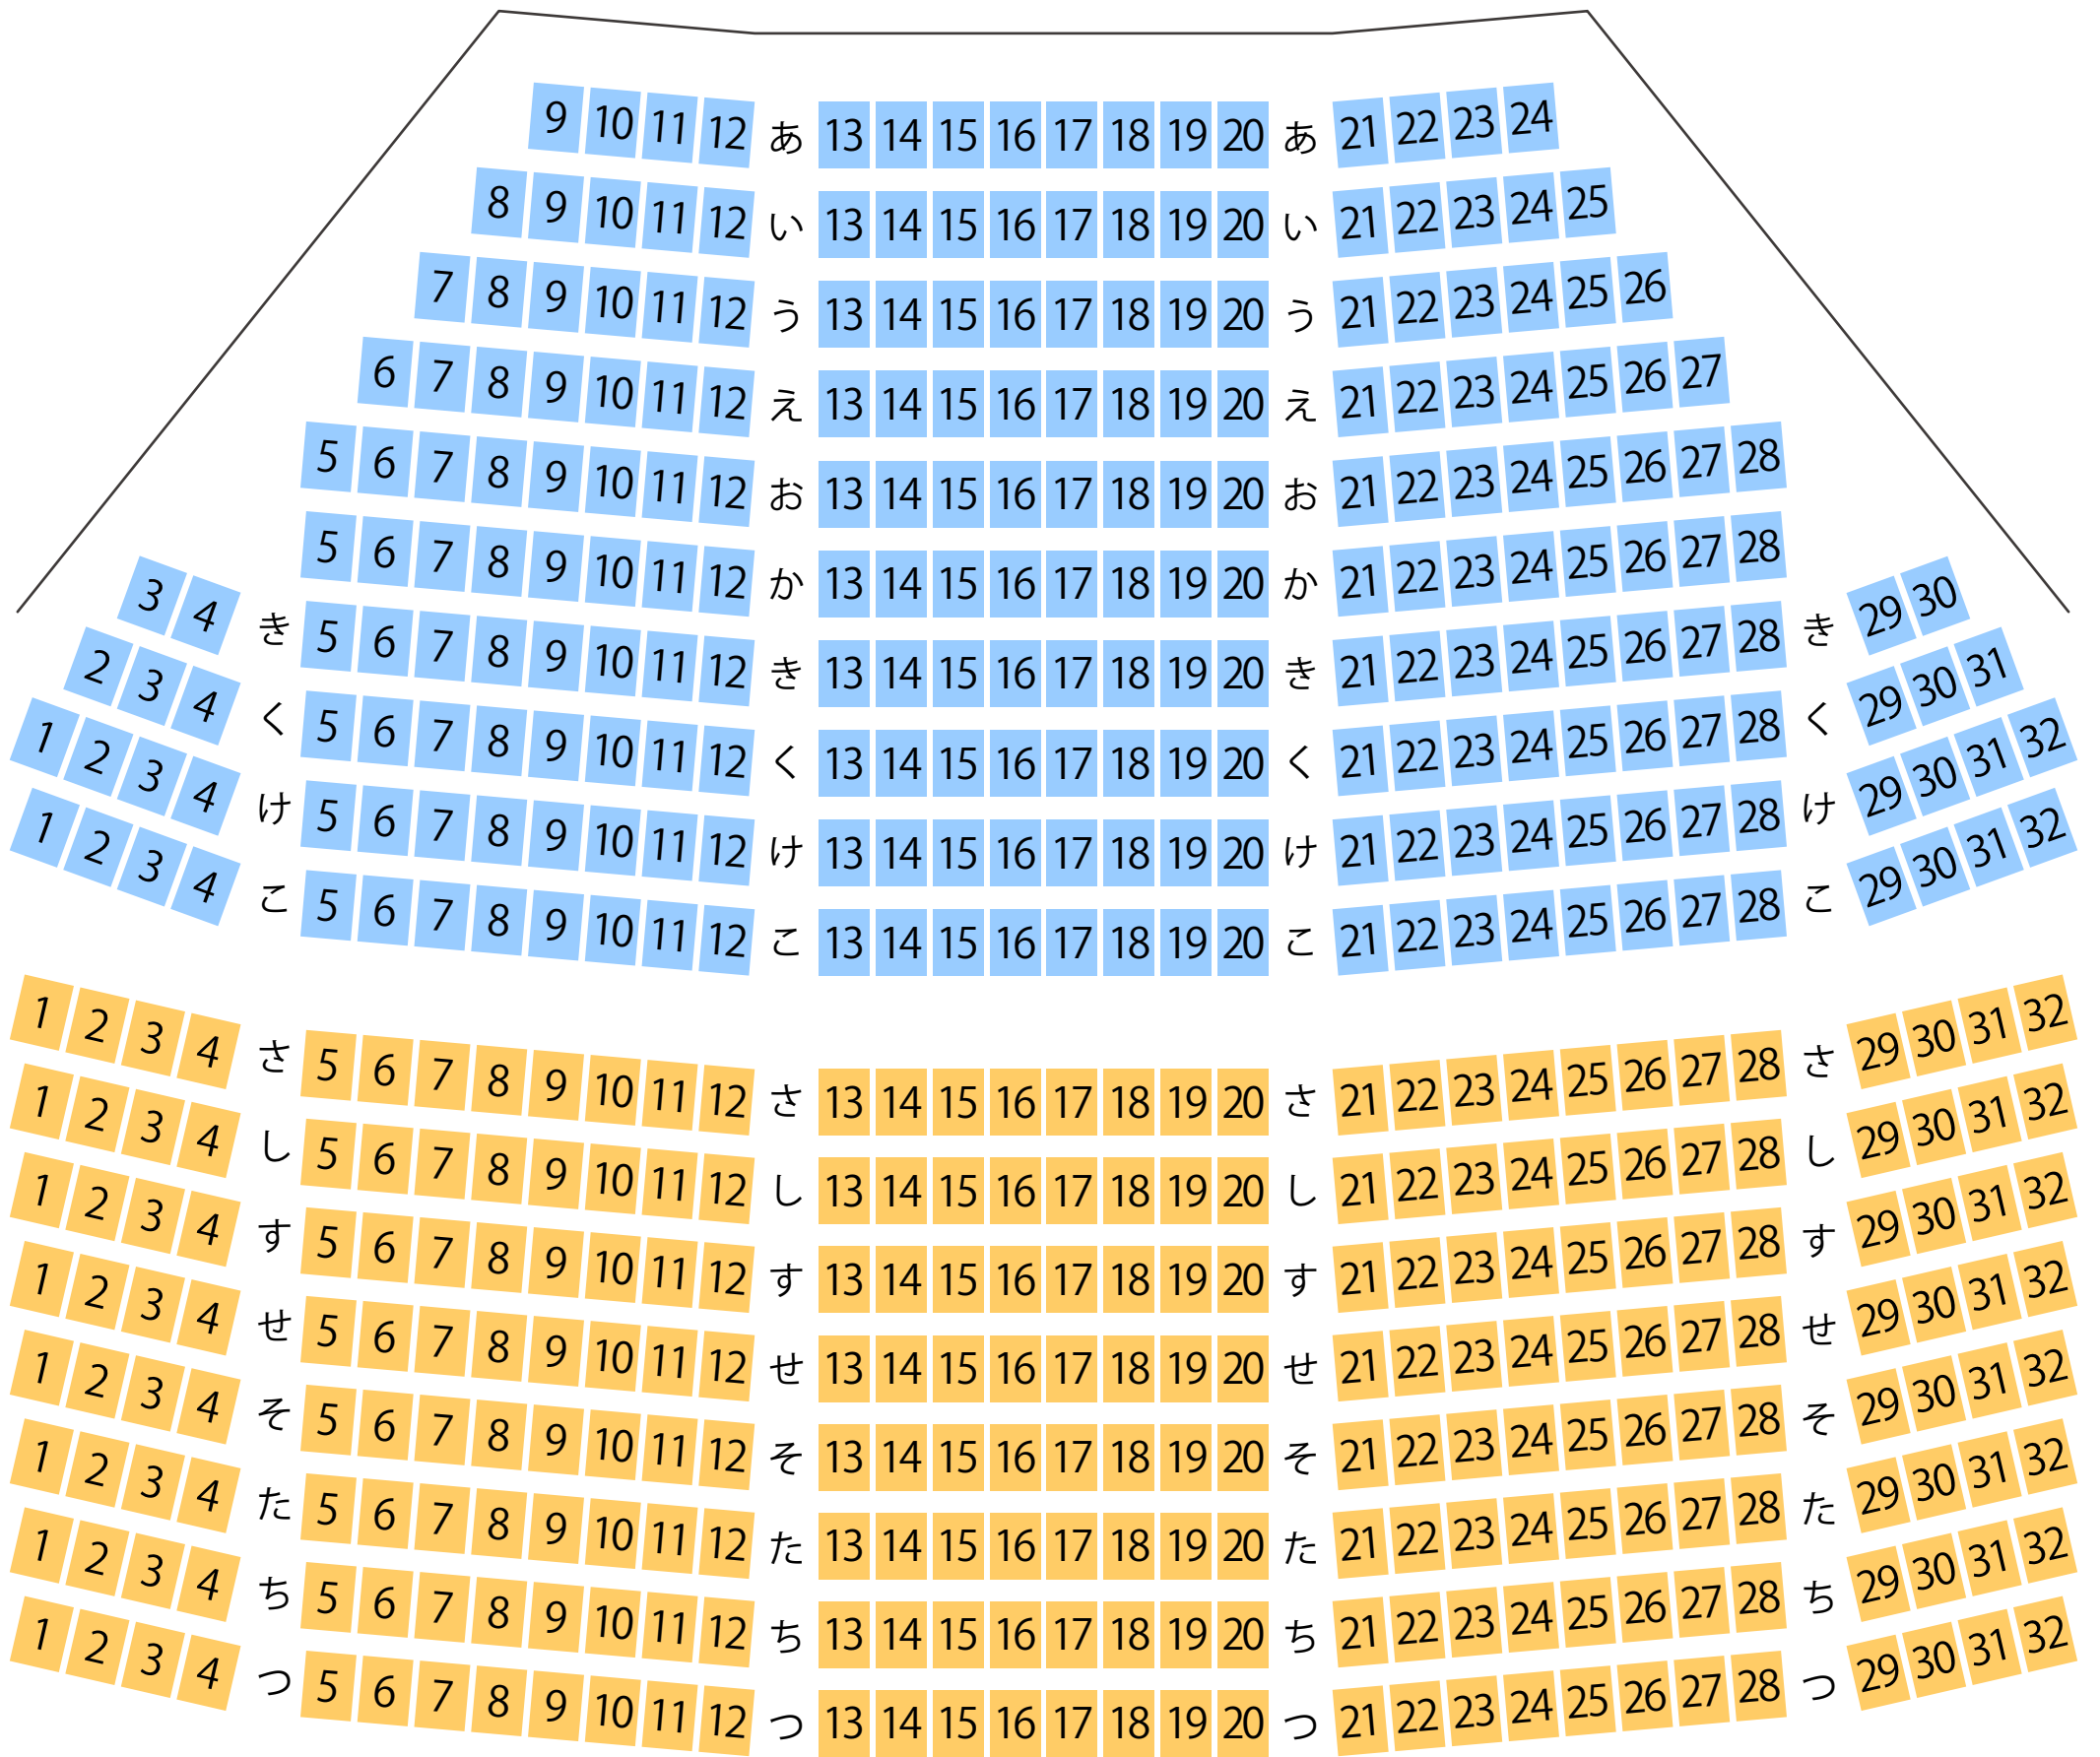

# プリニーの文化ホール

各務原市文化ホール

## ホール座席表

最大収容 **502**席

STAGE

駐車場

ファミレス

カフェ

コンビニ

ホテル