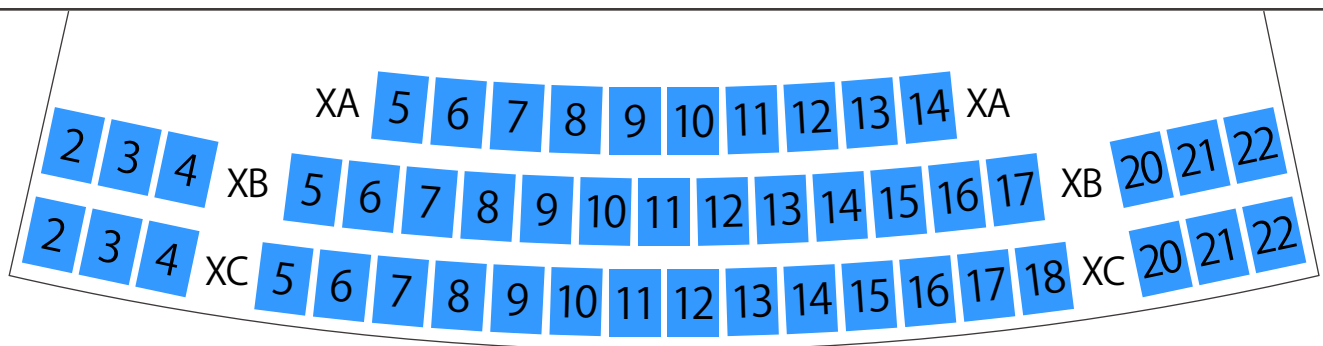

新居浜市総合文化施設・美術館

あかがねミュージアム

あかがね座 座席表

最大収容 **248**席

STAGE

1	2	3	4	A	5	6	7	8	9	10	11	12	13	14	15	16	17	18	19	A	1	2		
1	2	3	4	B	5	6	7	8	9	10	11	12	13	14	15	16	17	18	19	B				
1	2	3	4	C	5	6	7	8	9	10	11	12	13	14	15	16	17	18	19	C	20	21	22	23
1	2	3	4	D	5	6	7	8	9	10	11	12	13	14	15	16	17	18	19	D	20	21	22	23
1	2	3	4	E	5	6	7	8	9	10	11	12	13	14	15	16	17	18	19	E	20	21	22	23
1	2	3	4	F	5	6	7	8	9	10	11	12	13	14	15	16	17	18	19	F	20	21	22	23
1	2	3	4	G	5	6	7	8	9	10	11	12	13	14	15	16	17	18	19	G	20	21	22	23
1	2	3	4	H	5	6	7	8	9	10	11	12	13	14	15	16	17	18	19	H	20	21	22	23
1	2	3	4	I	5	6	7	8	9	10	11	12	13	14	15	16	17	18	19	I	20	21	22	23