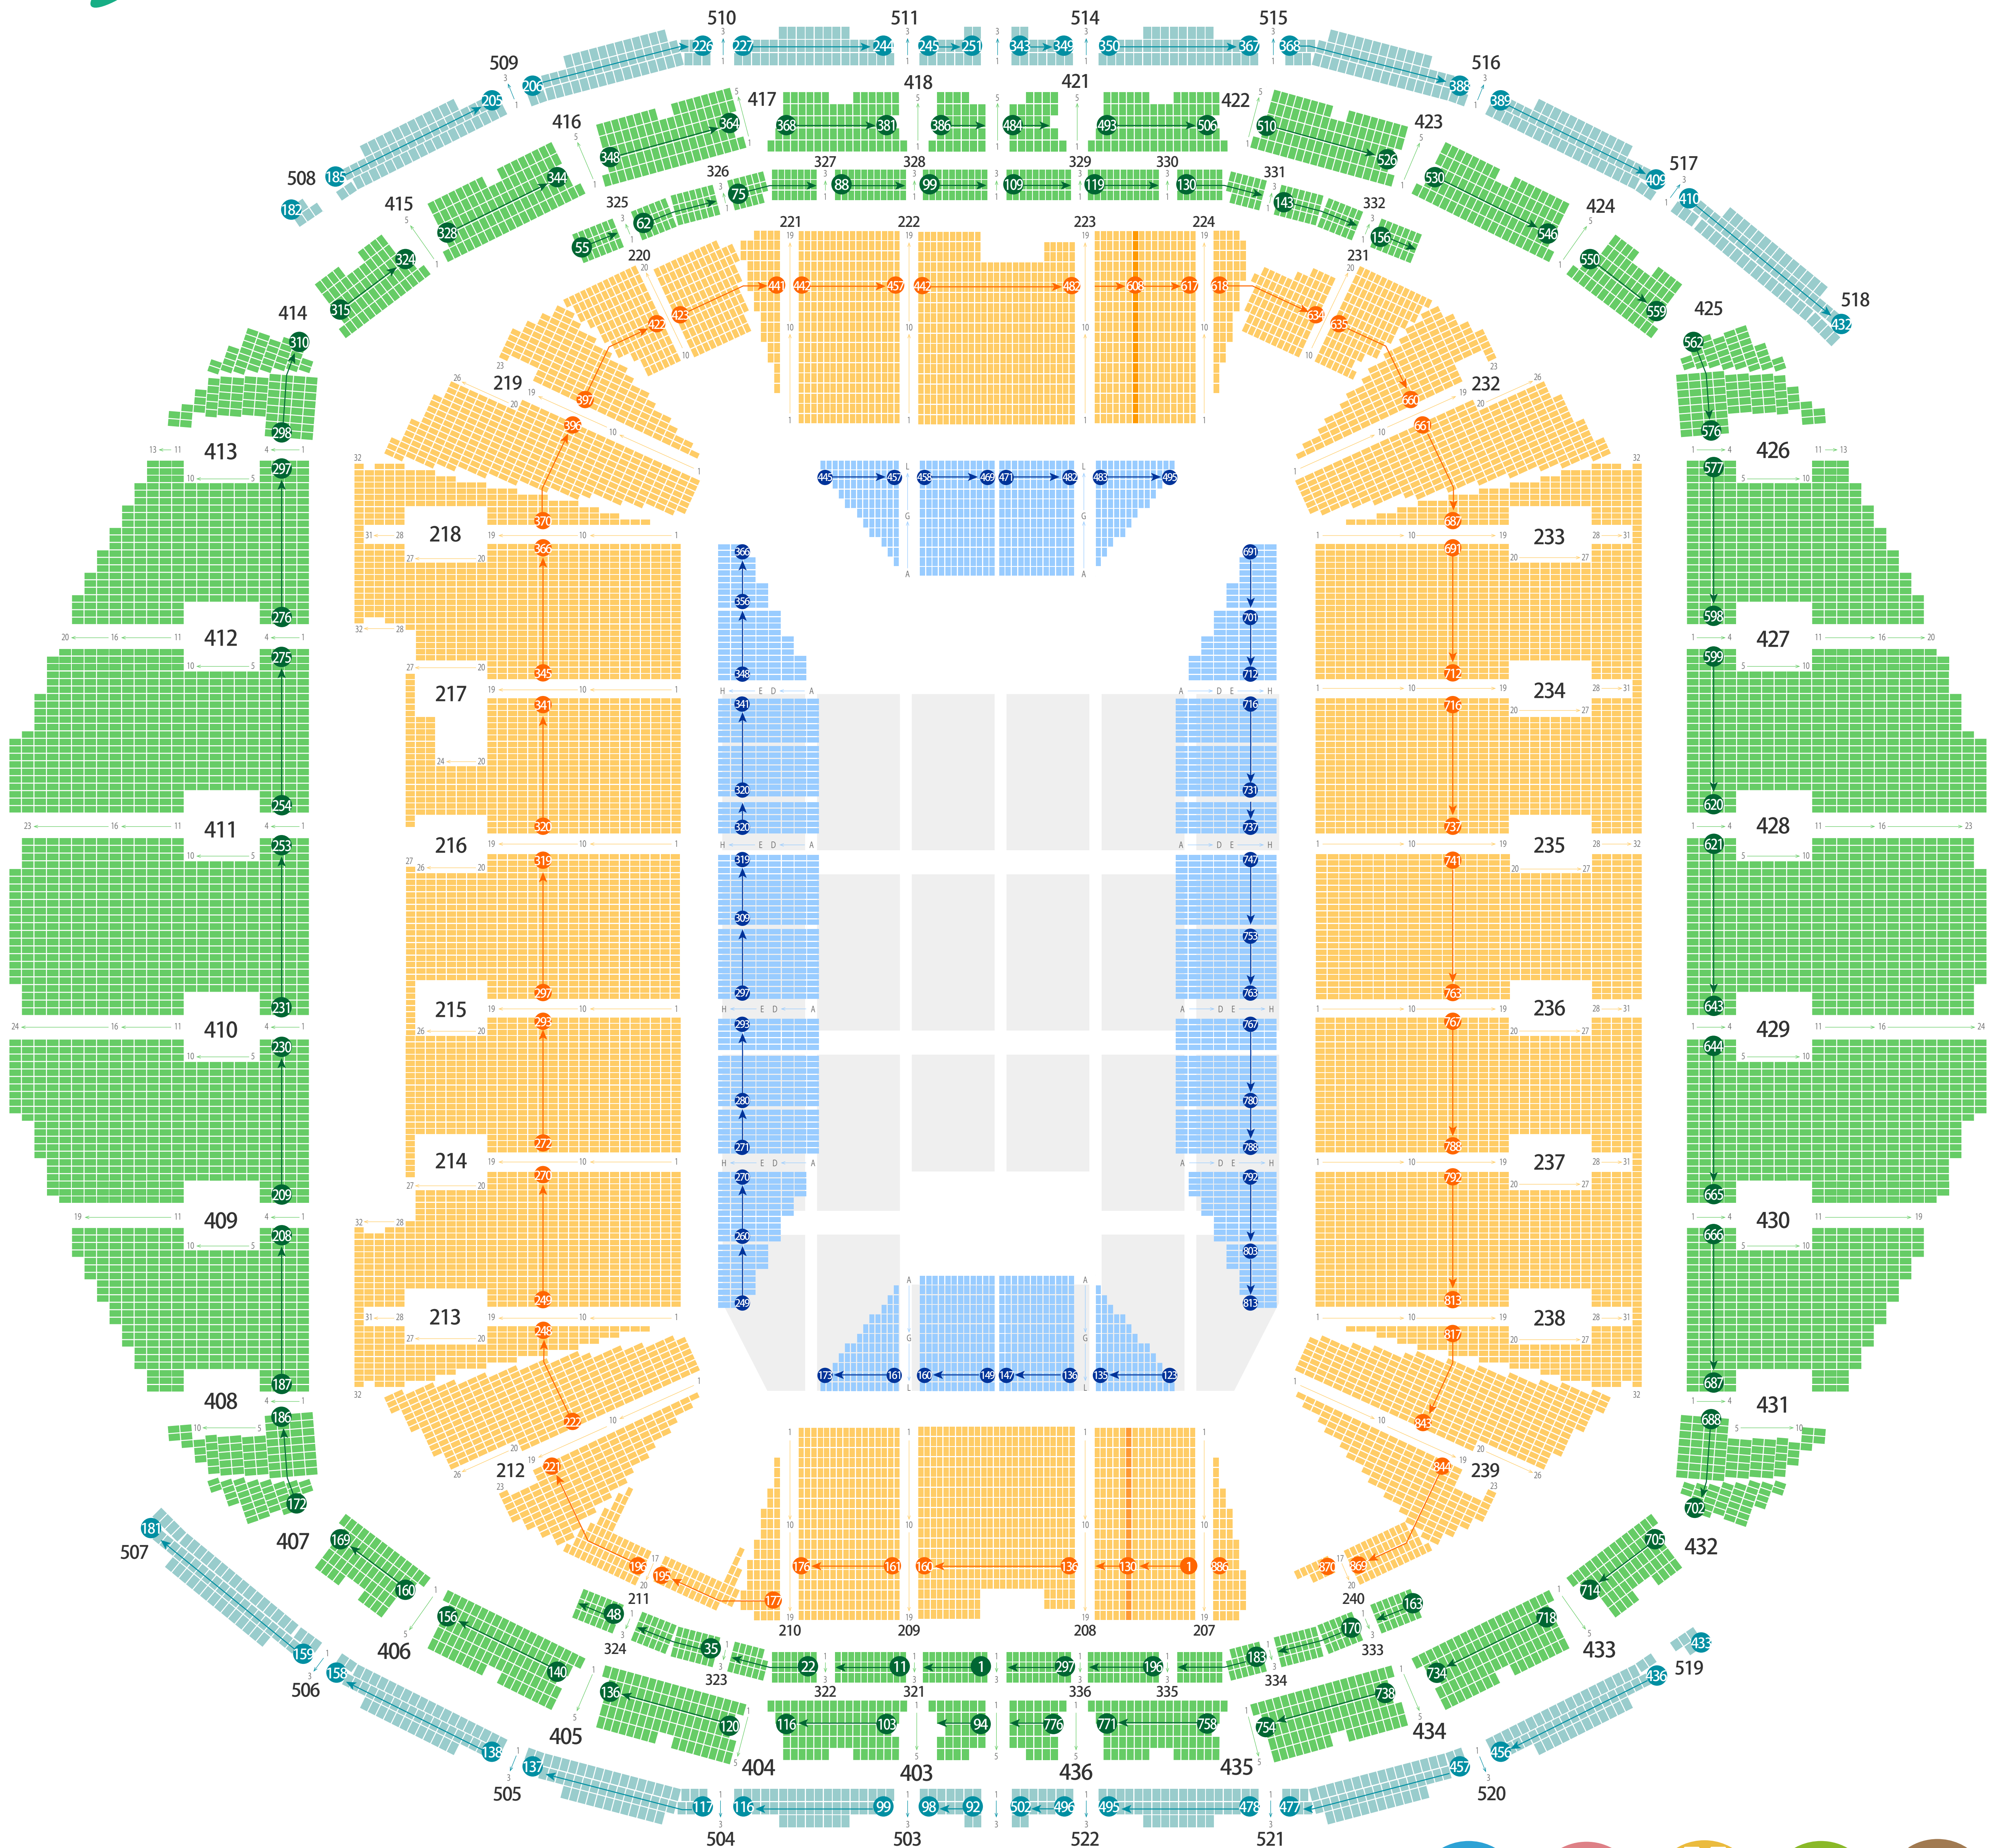

さいたまスーパーアリーナ

アリーナモード座席表

最大収容 22,500席

 さいたま新都心駅から
徒歩約5分

 北与野駅から
徒歩約8分