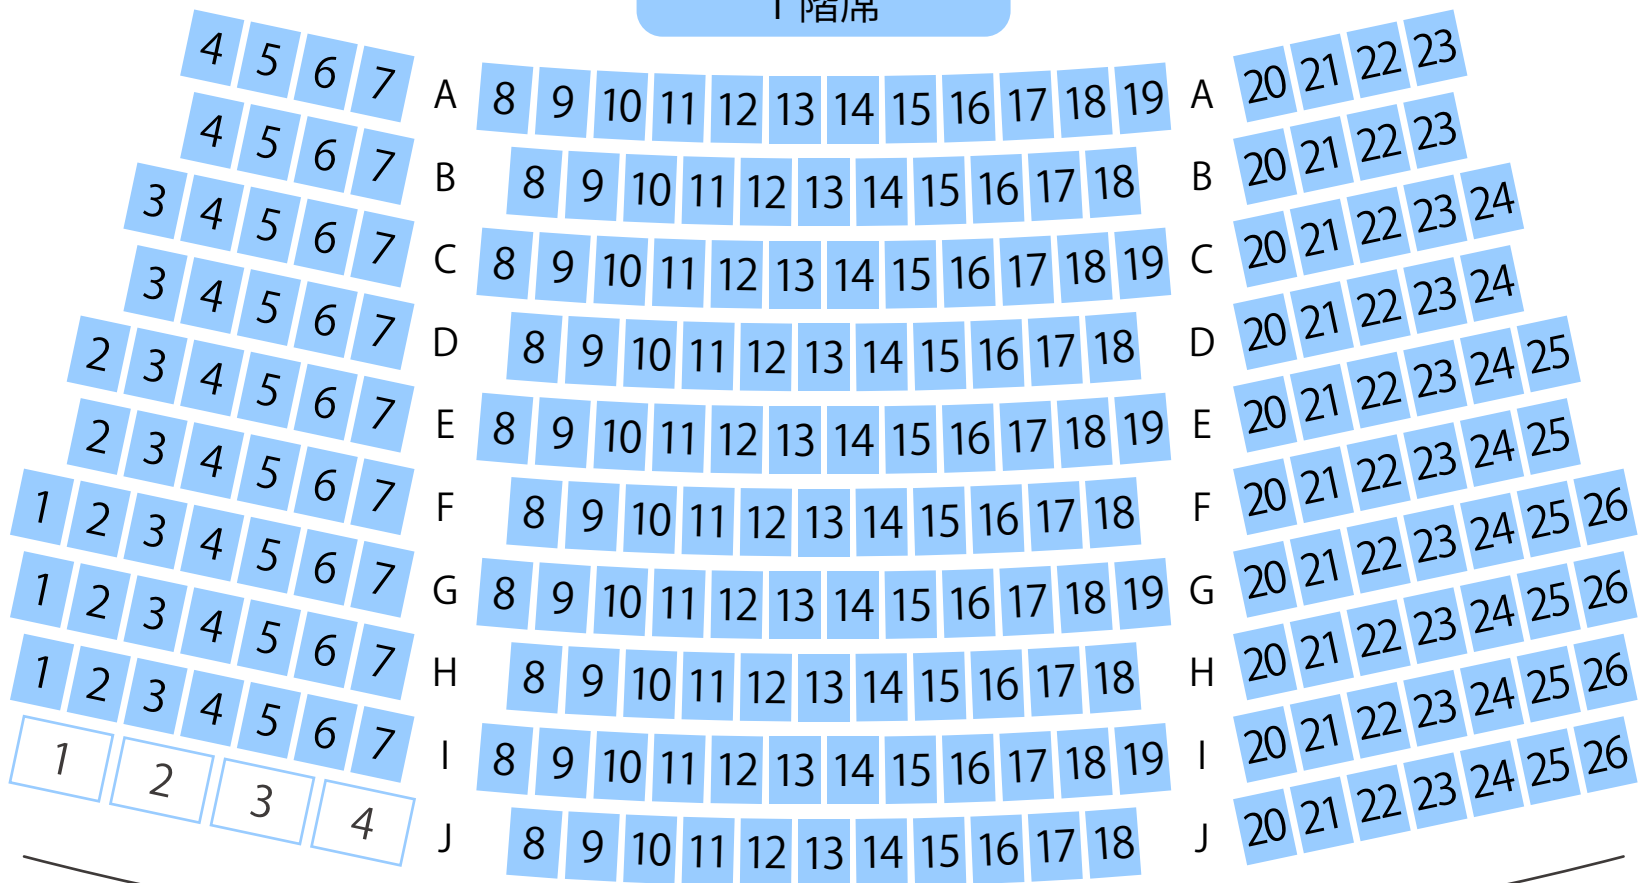

寝屋川市立地域交流センター

アルカスホール

メインホール座席表

最大収容 **359**席

1階席

2階席

寝屋川市駅から
徒歩約4分

駐車場