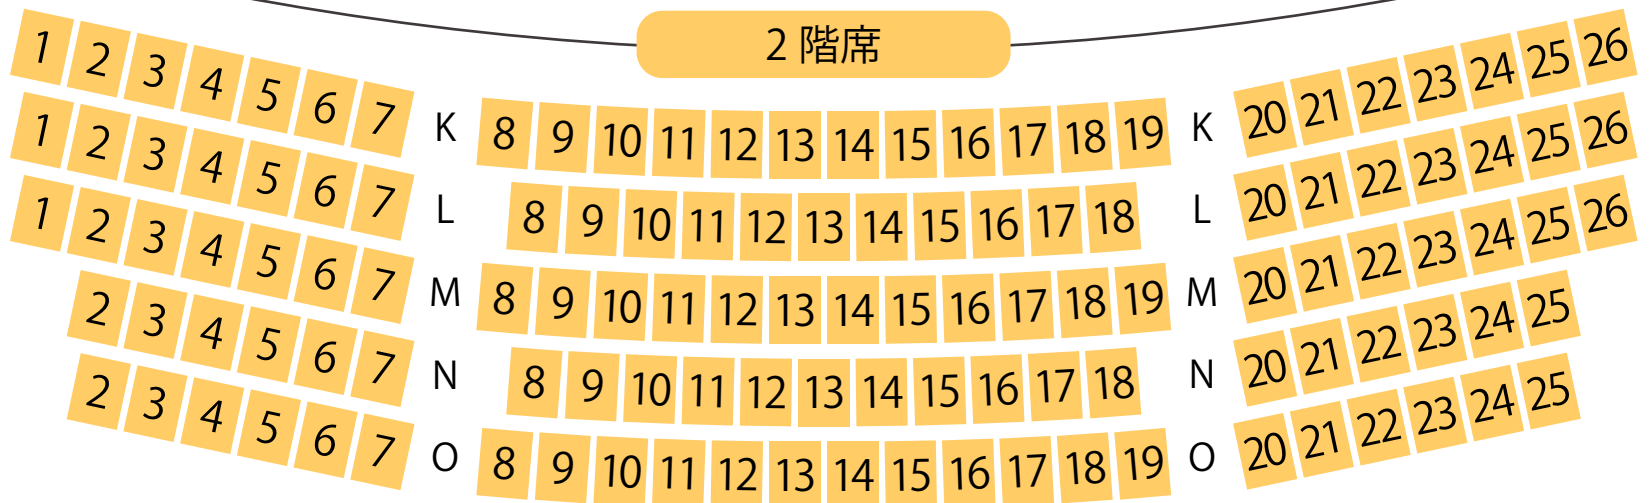

寝屋川市立地域交流センター

アルカスホール

メインホール座席表

最大収容 **359**席

1階席

2階席

寝屋川市駅から
徒歩約4分

駐車場