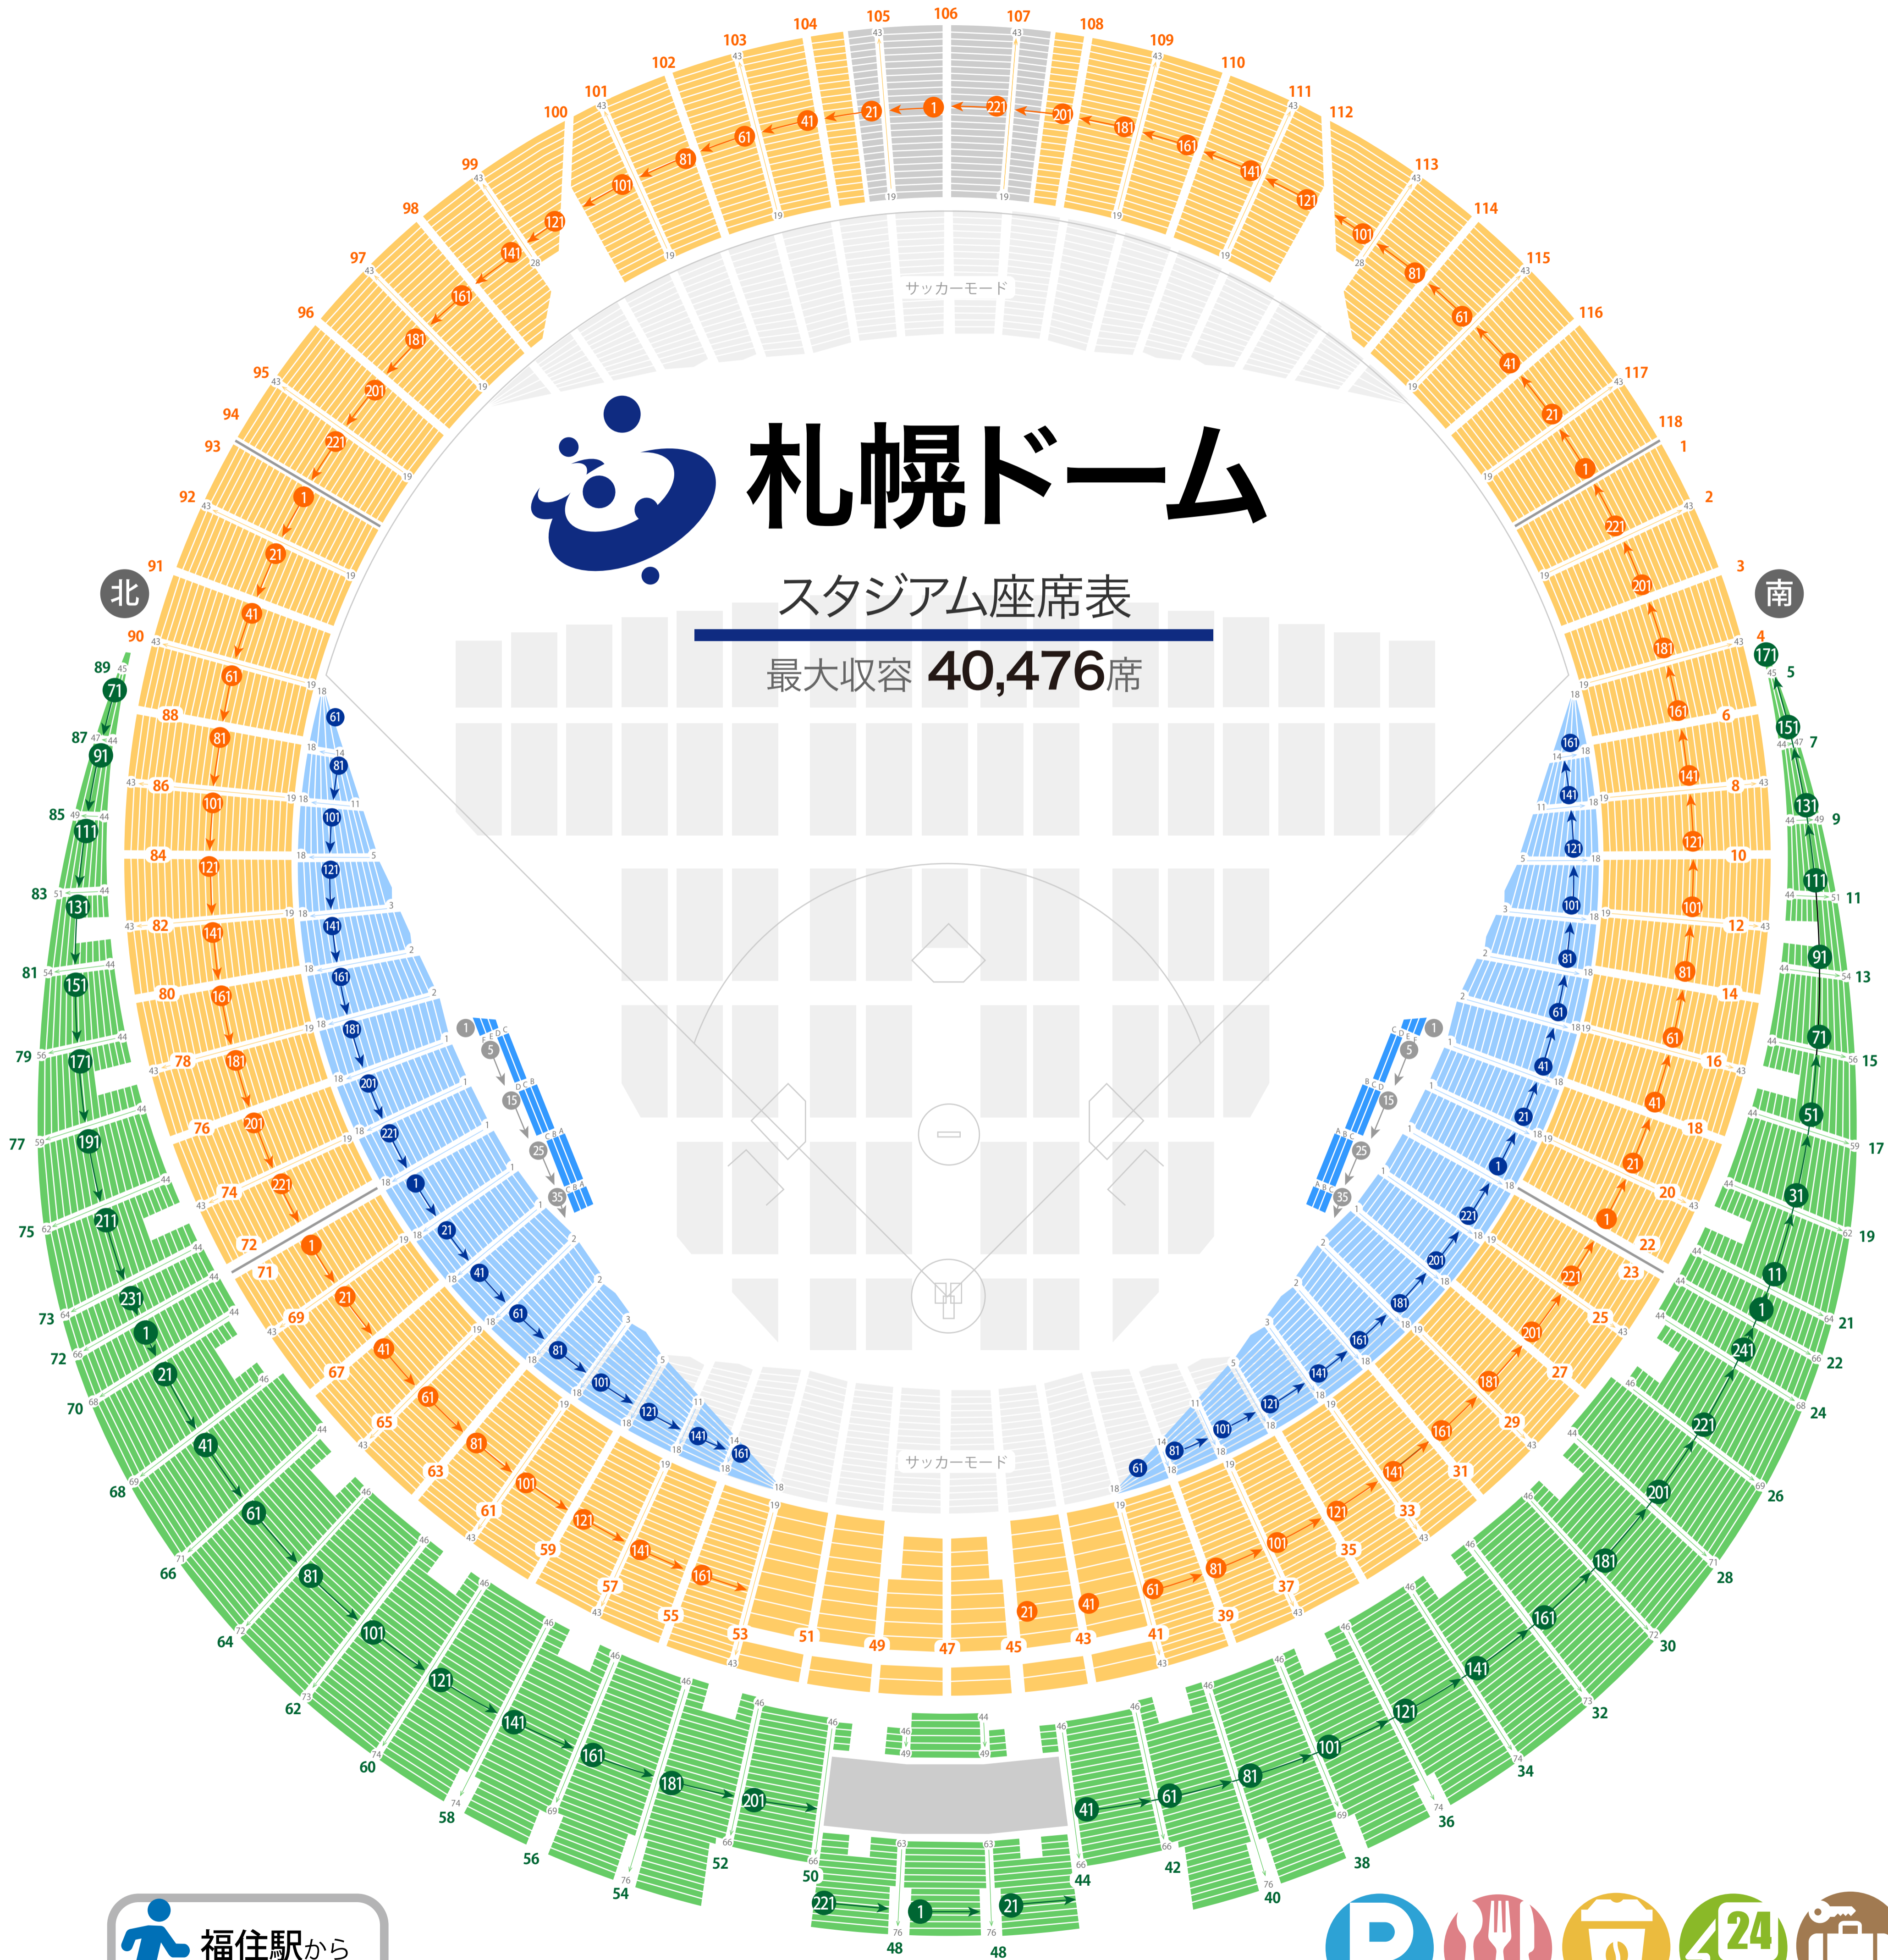

札幌ドーム

スタジアム座席表

最大収容 **40,476席**

駐車場 ファミレス カフェ コンビニ ホテル