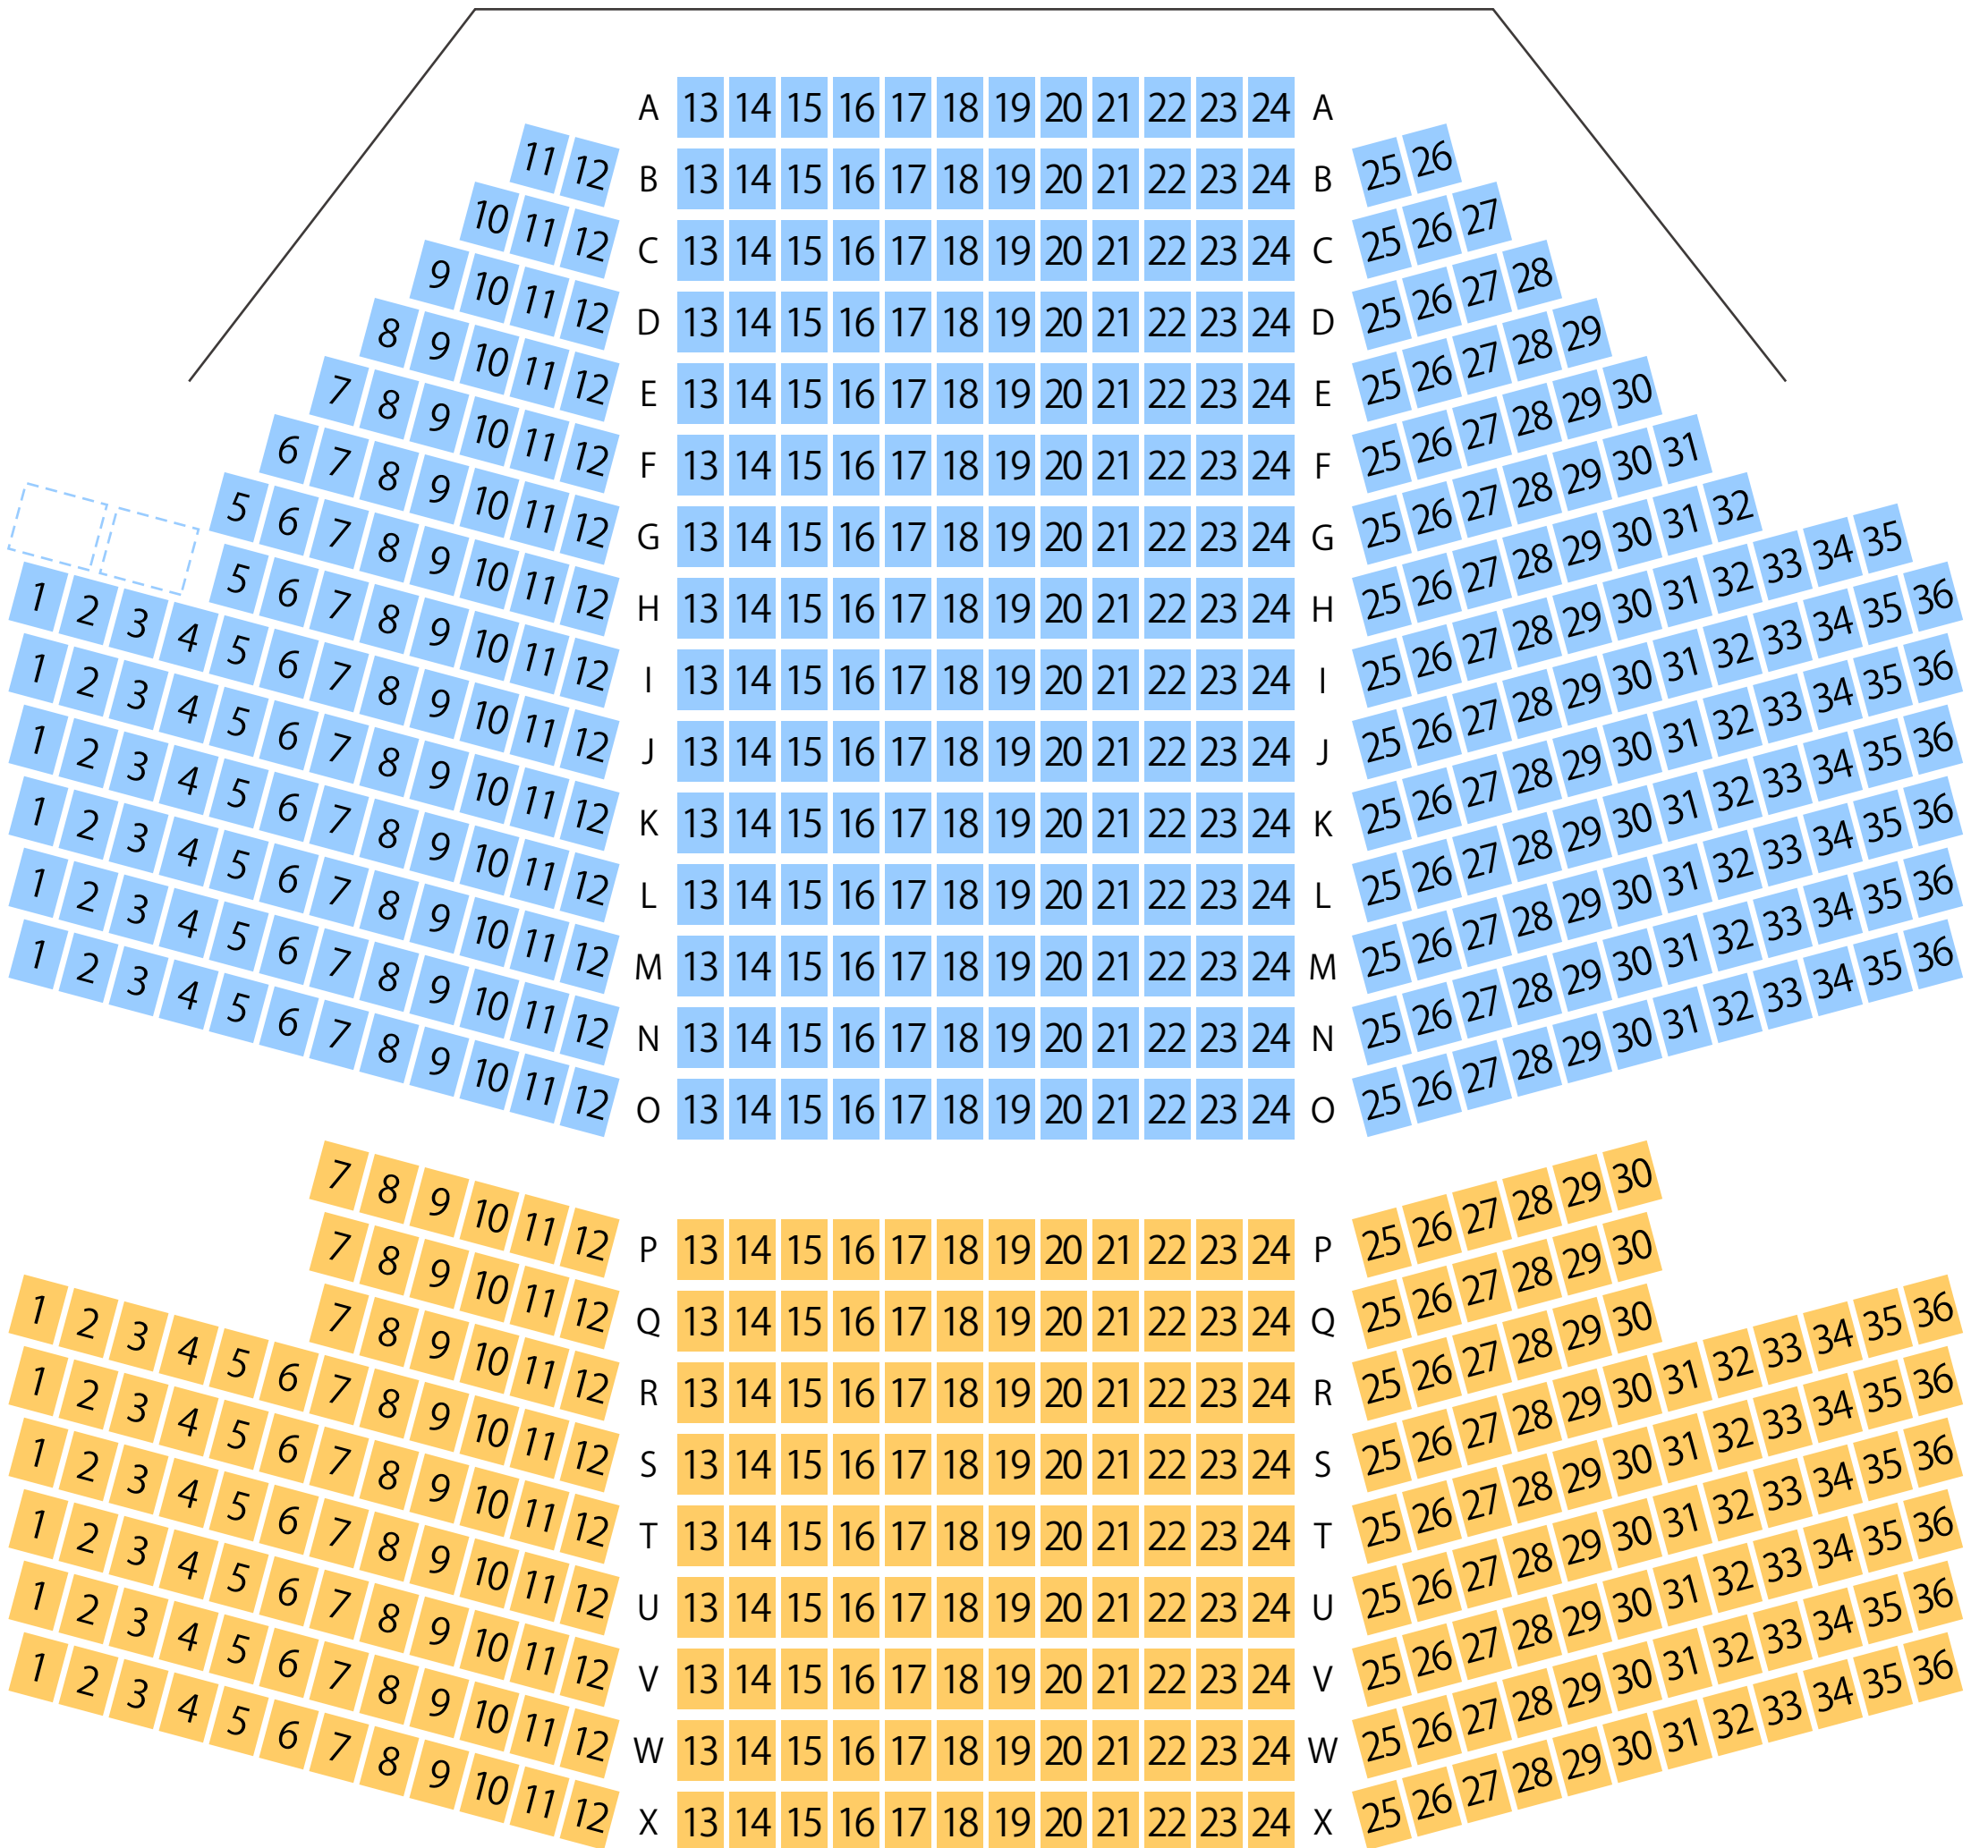

# 平塚市中央公民館

大ホール座席表

最大収容 701席

STAGE

駐車場

ファミレス

カフェ

コンビニ

ホテル