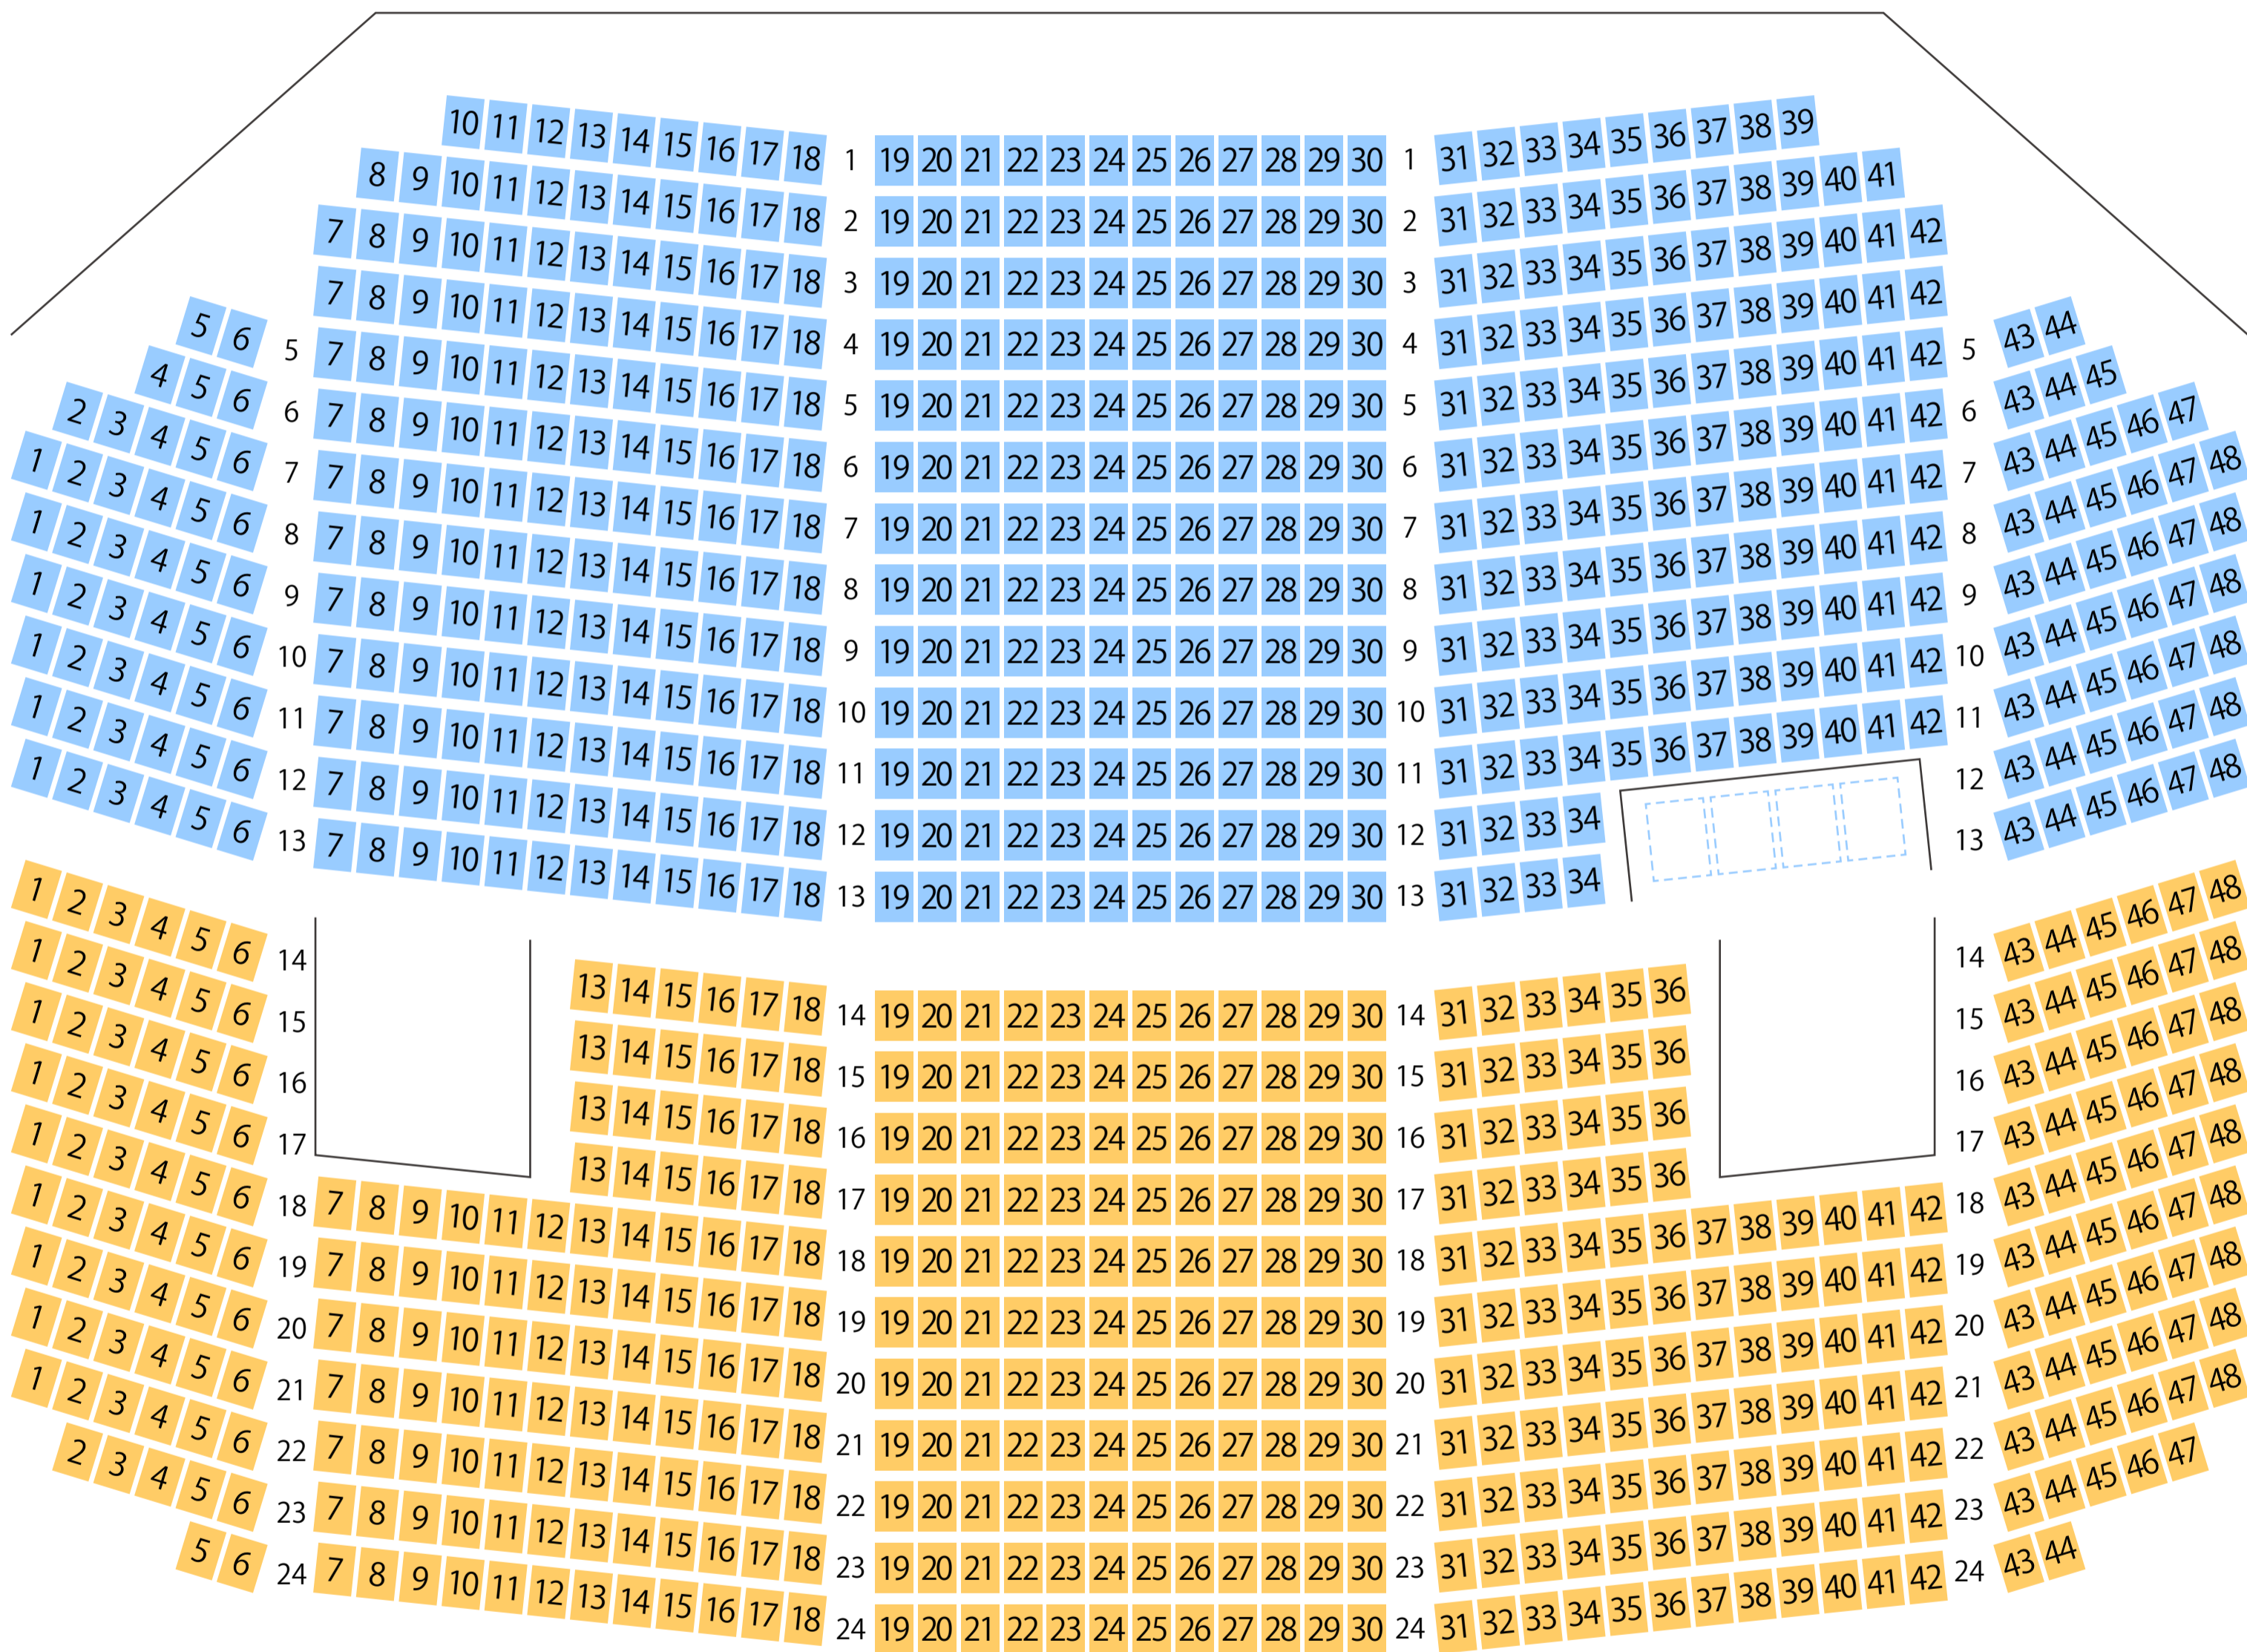

城址公園ホール(壬生中央公民館)

大ホール座席表

最大収容 1,010席

STAGE

駐車場

ファミレス

カフェ

コンビニ

ホテル