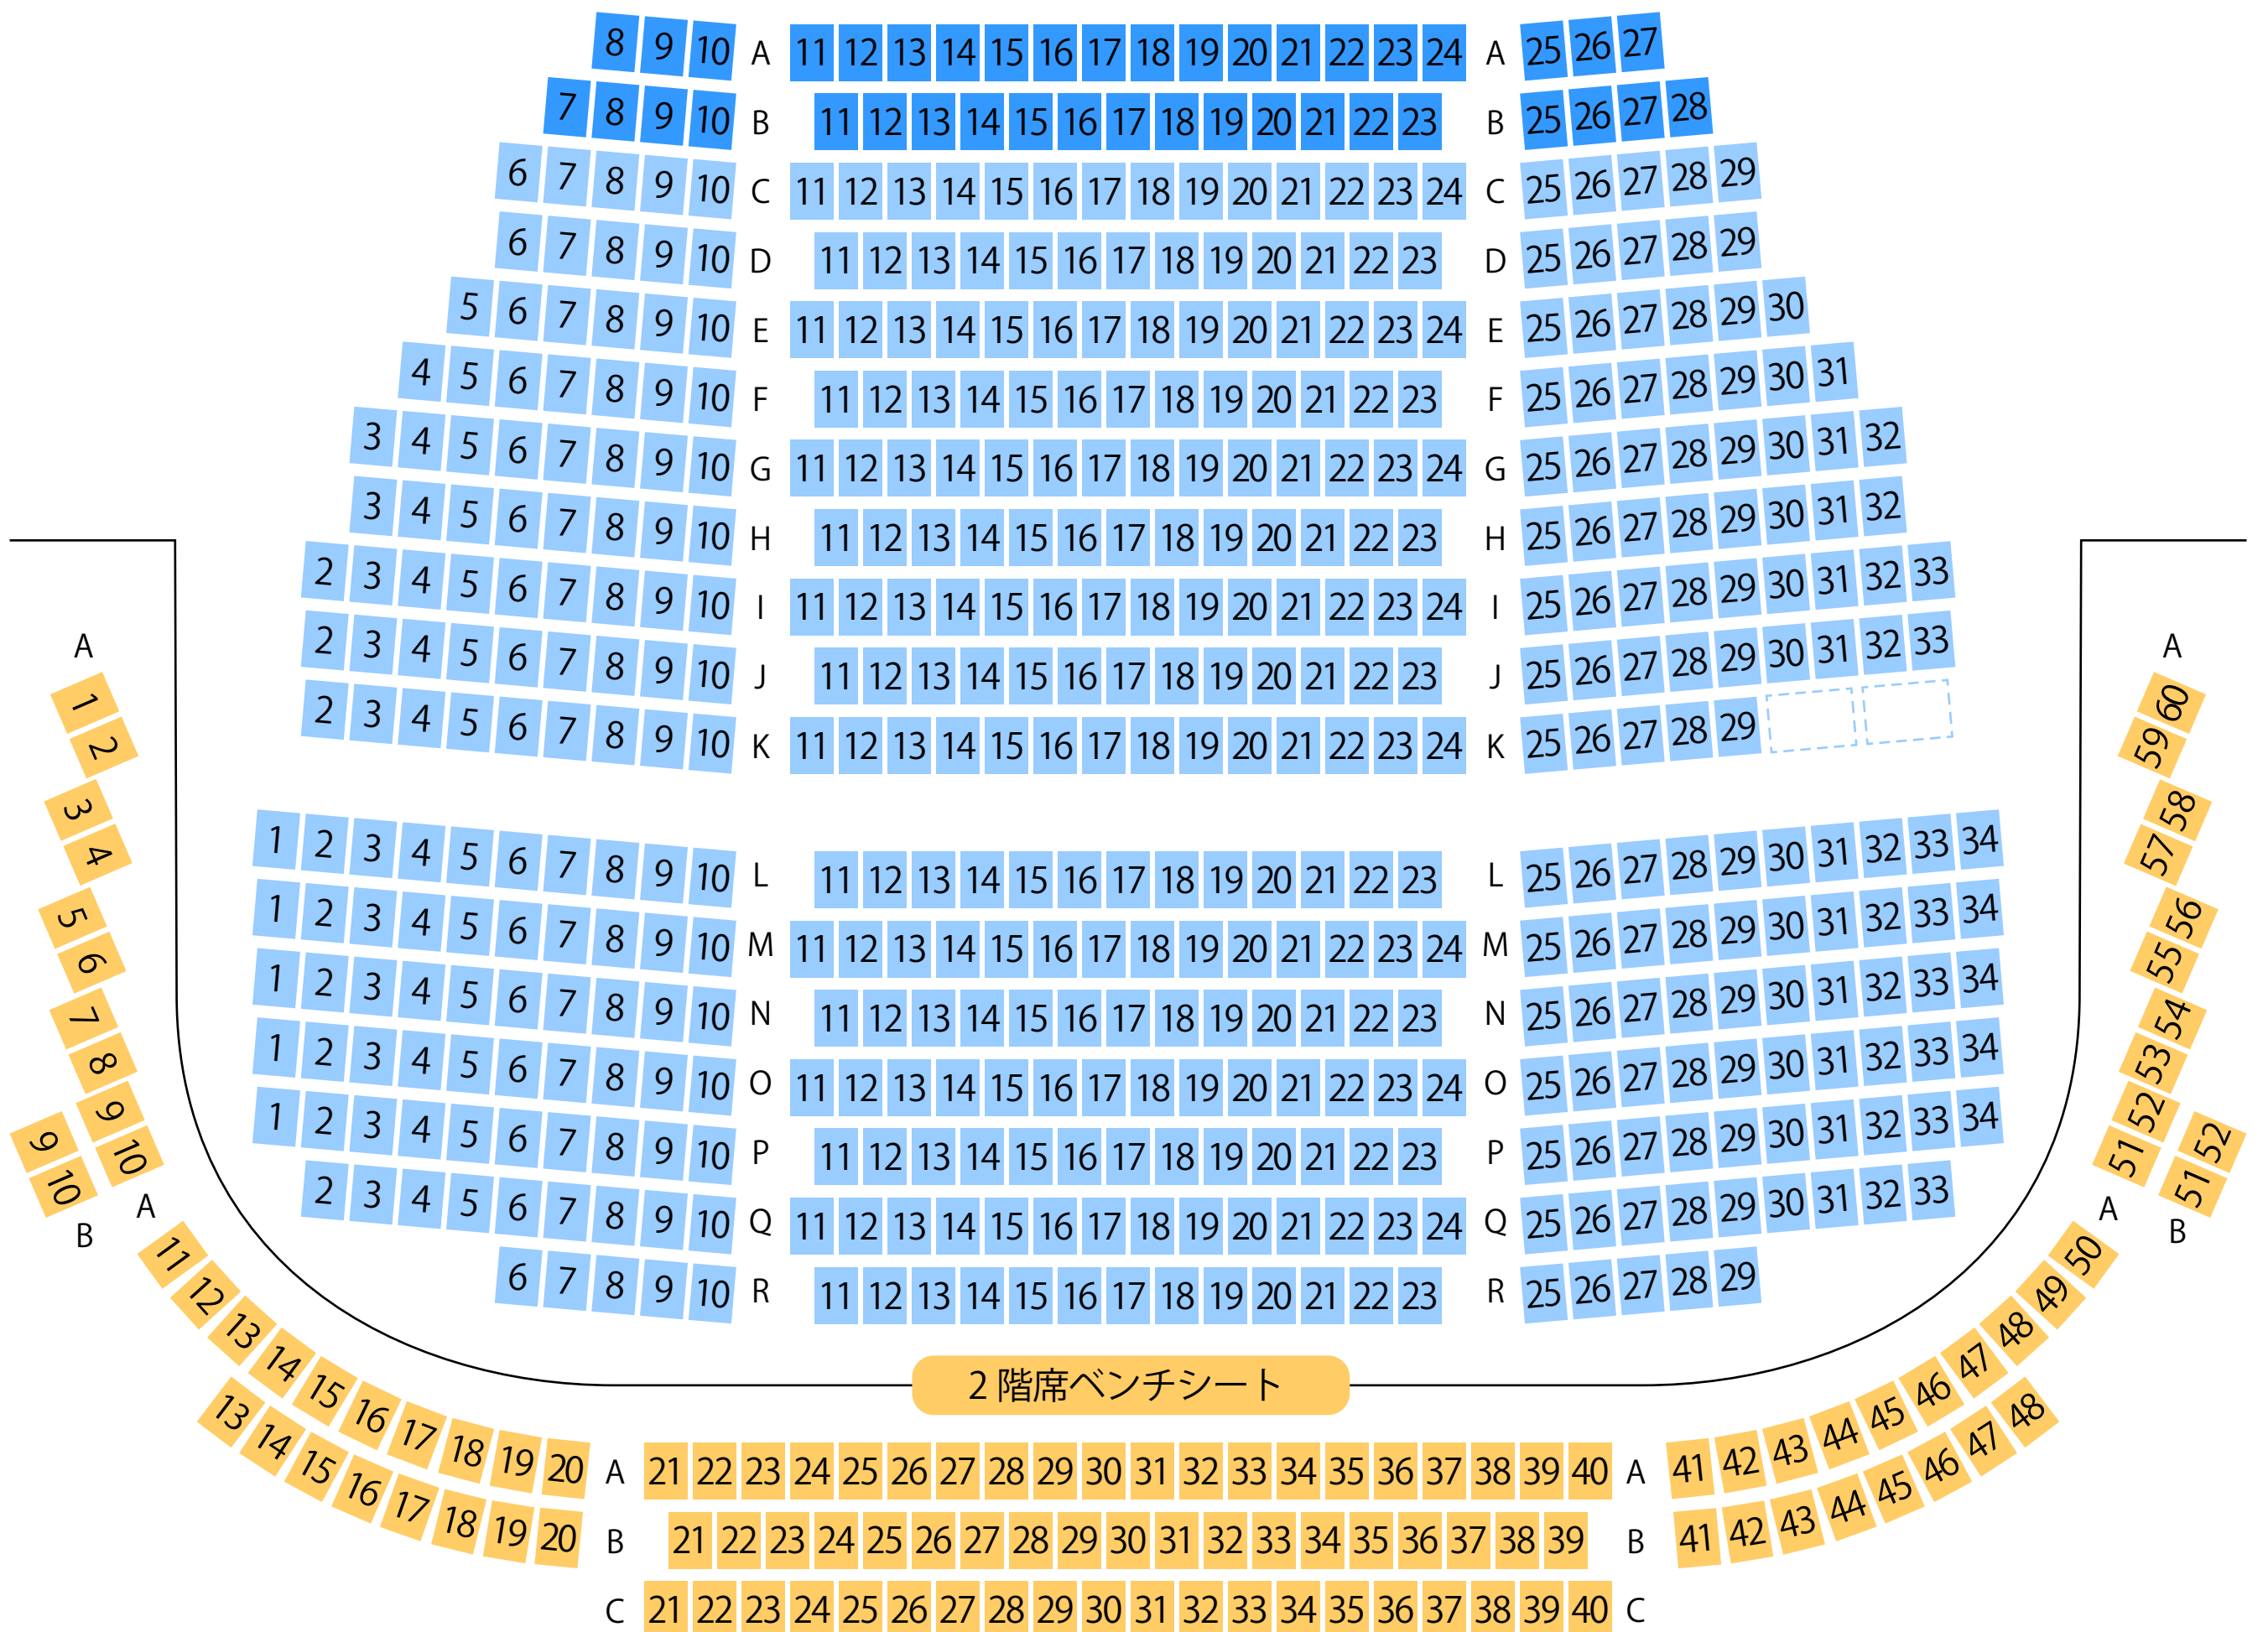

蓮田市総合文化会館ハストピア

どきどきホール座席表

最大収容 **634**席

1階席

2階席ベンチシート