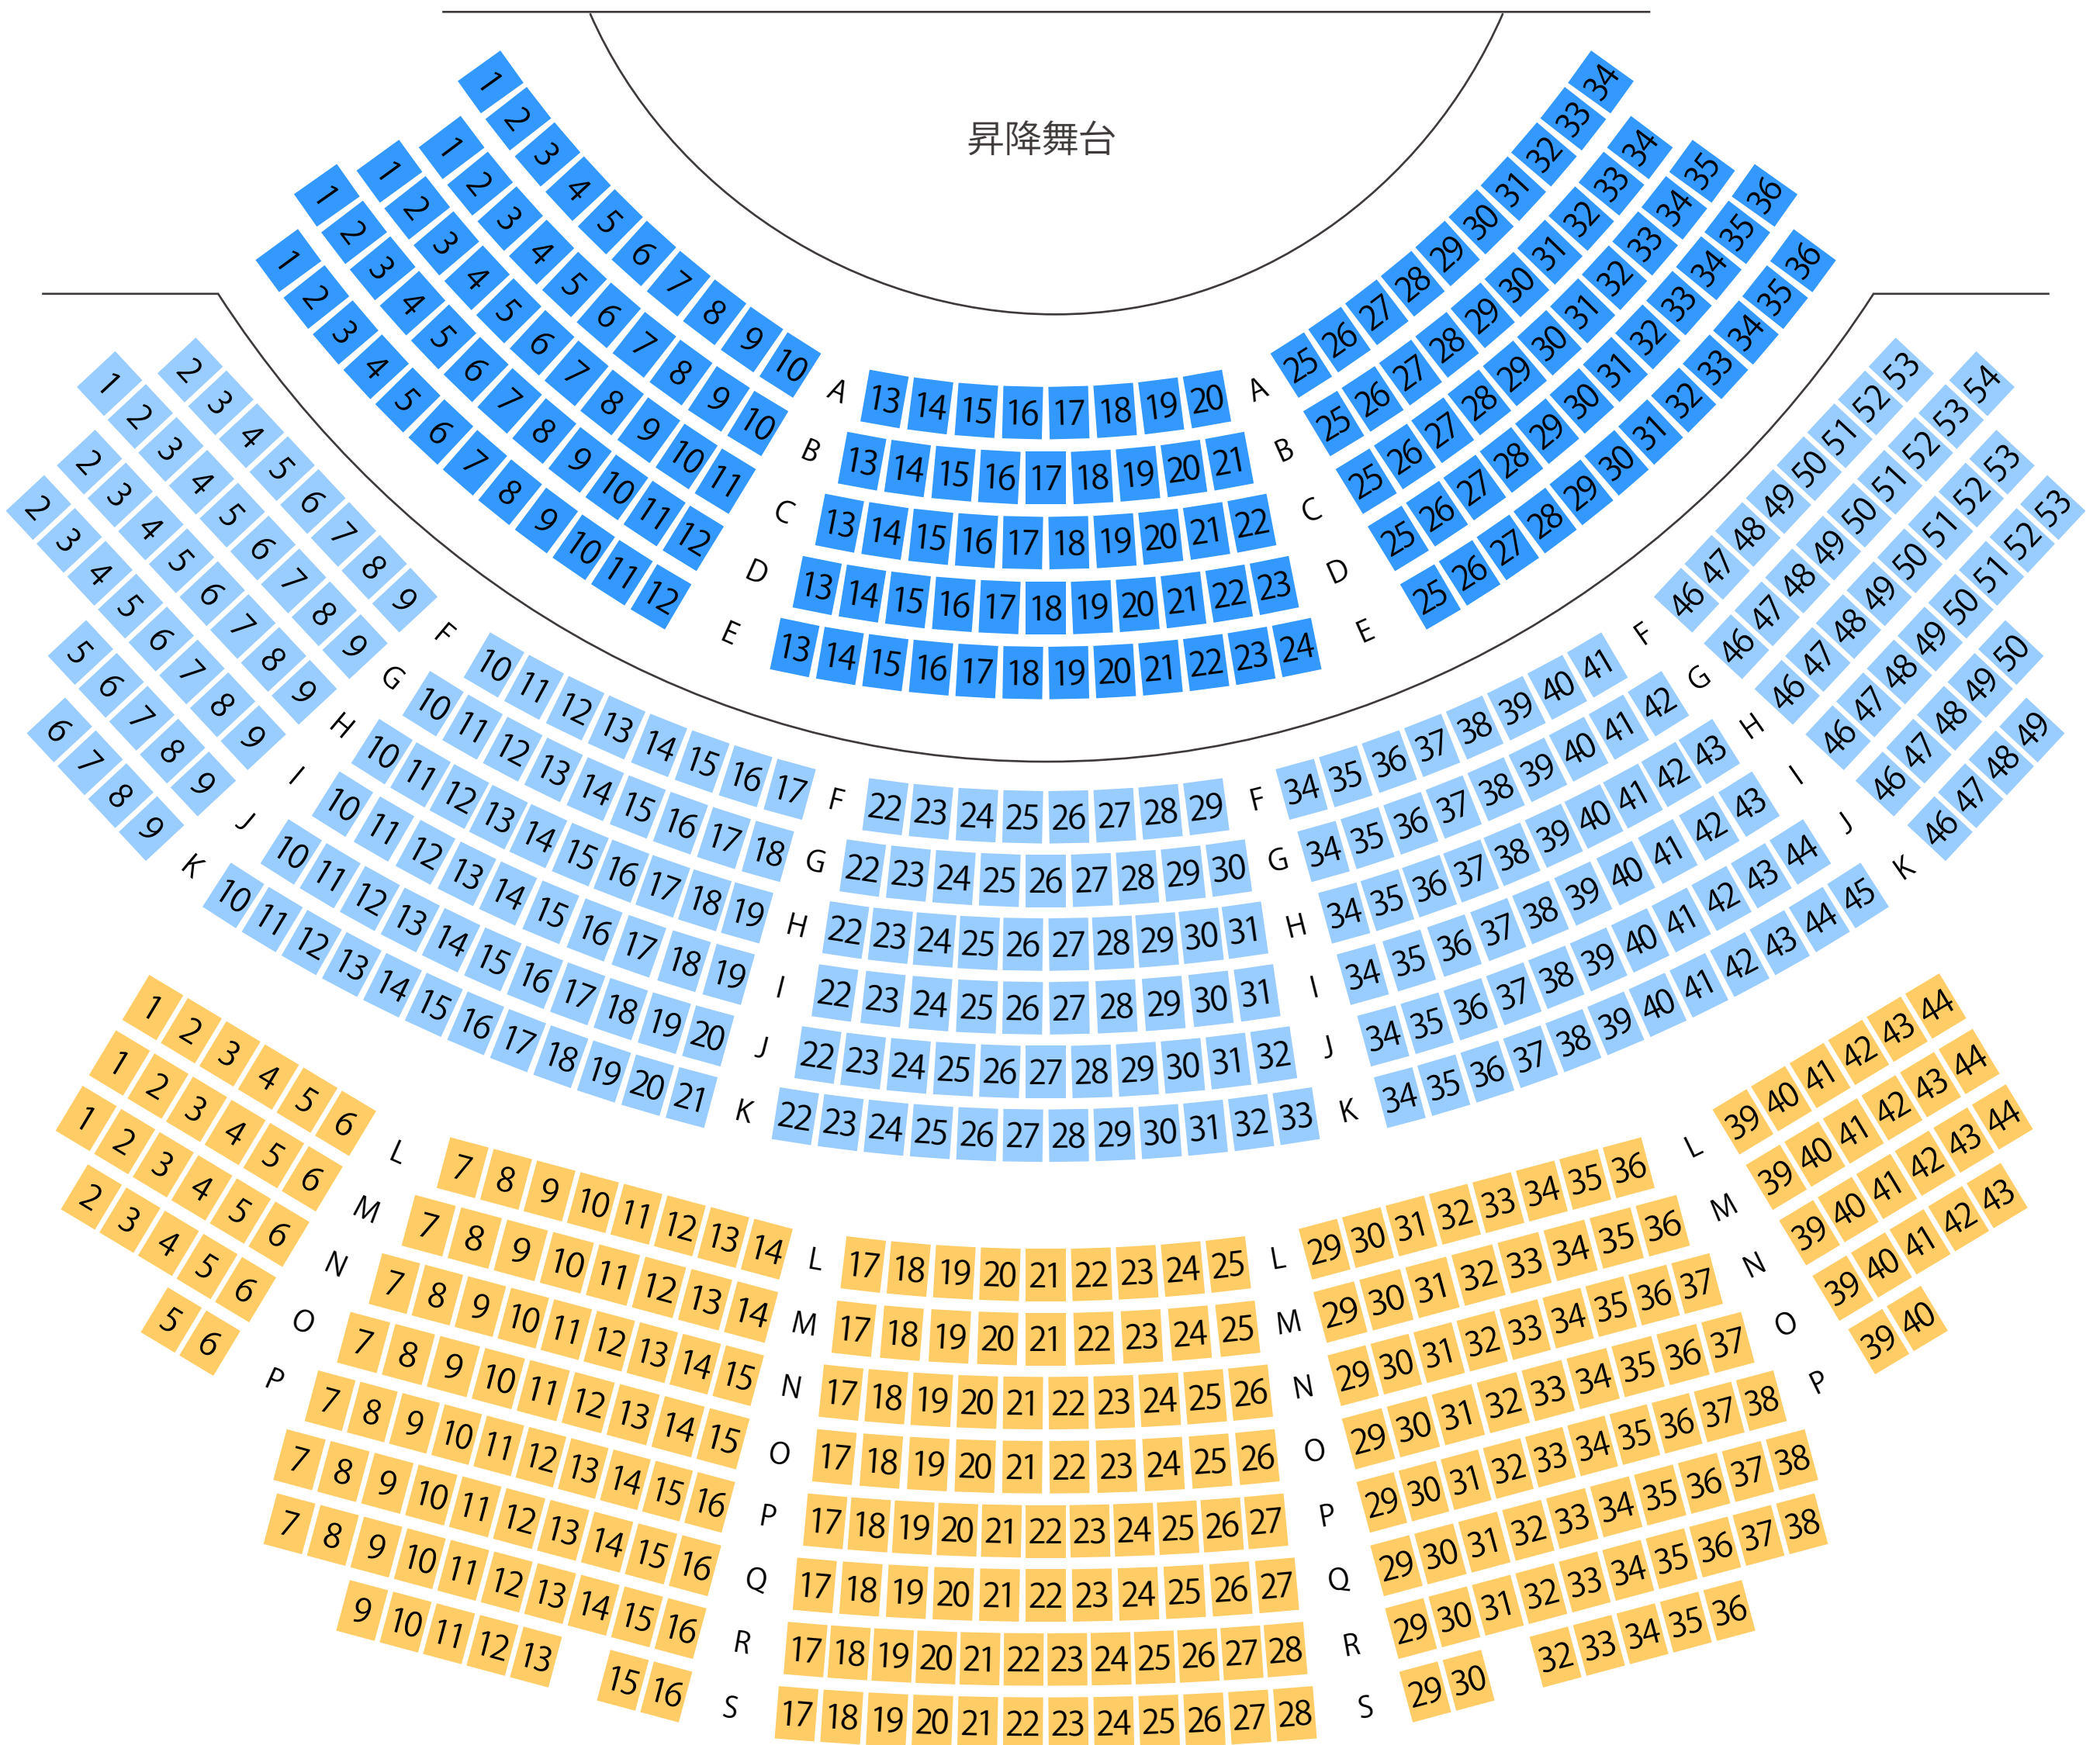

黒部市宇奈月国際会館セシネ

大ホール座席表

最大収容 **700**席

固定舞台

昇降舞台

駐車場

ファミレス

カフェ

コンビニ

ホテル